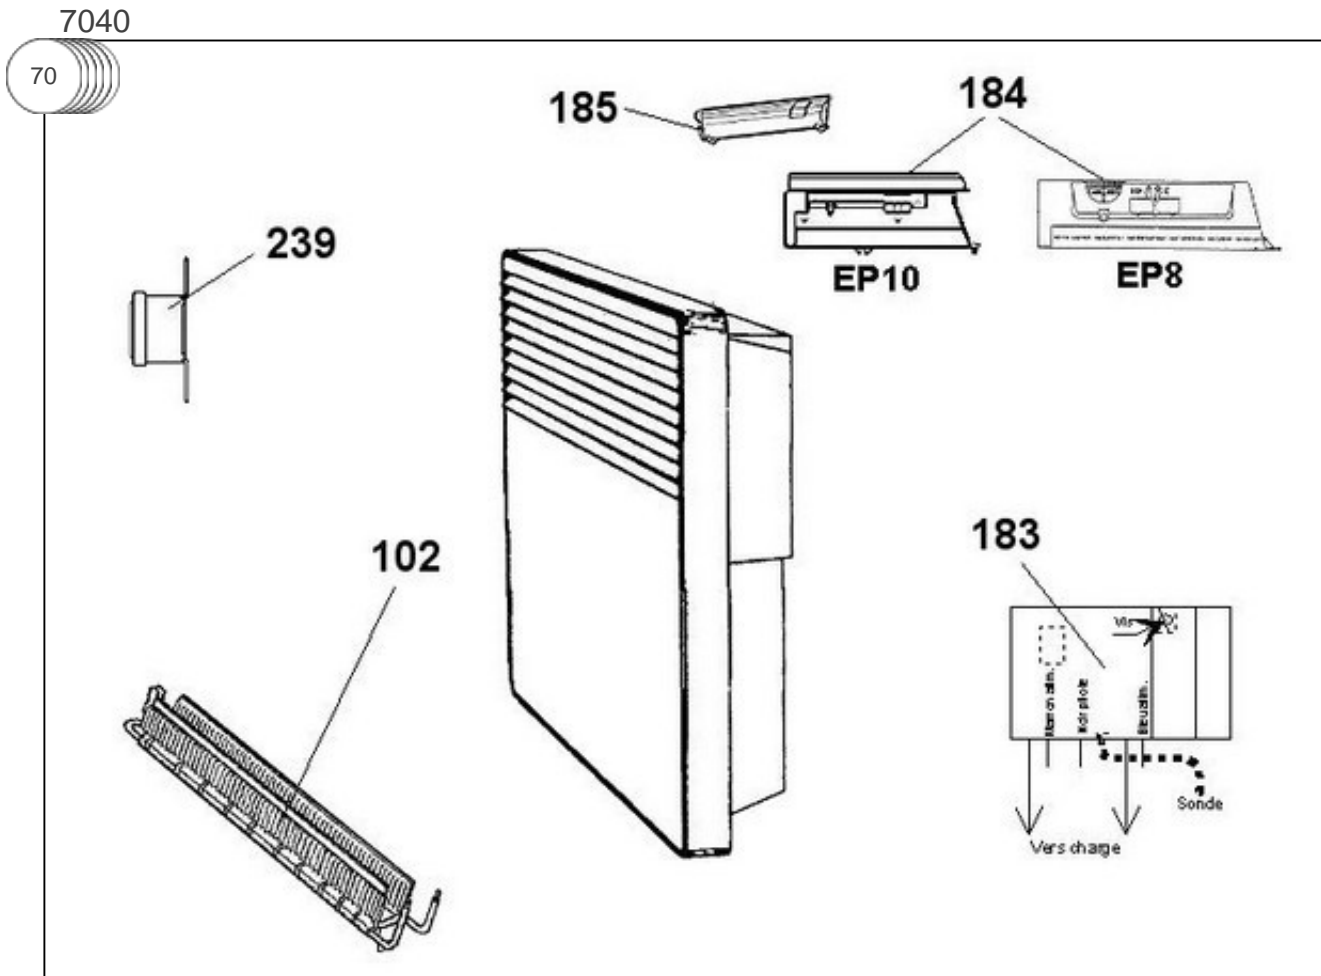

Sauter

Produits

| Référence | Nom | Lettre |
|-----------|-------------------------------|--------|
| 412452 | SAUTER CONV. ELECT. NOX 1500W | E |

Boitier thermostat 1 molette + 1 curseur

Constructeur No 344

Paramètres

| Référence | Puissance (W) | Tension (V) | Capacité/Largeur | Couleur | Lettre |
|-----------|---------------|-------------|------------------|---------------|--------|
| 412452 | 1500 | 230 | | BLANC / BEIGE | E |