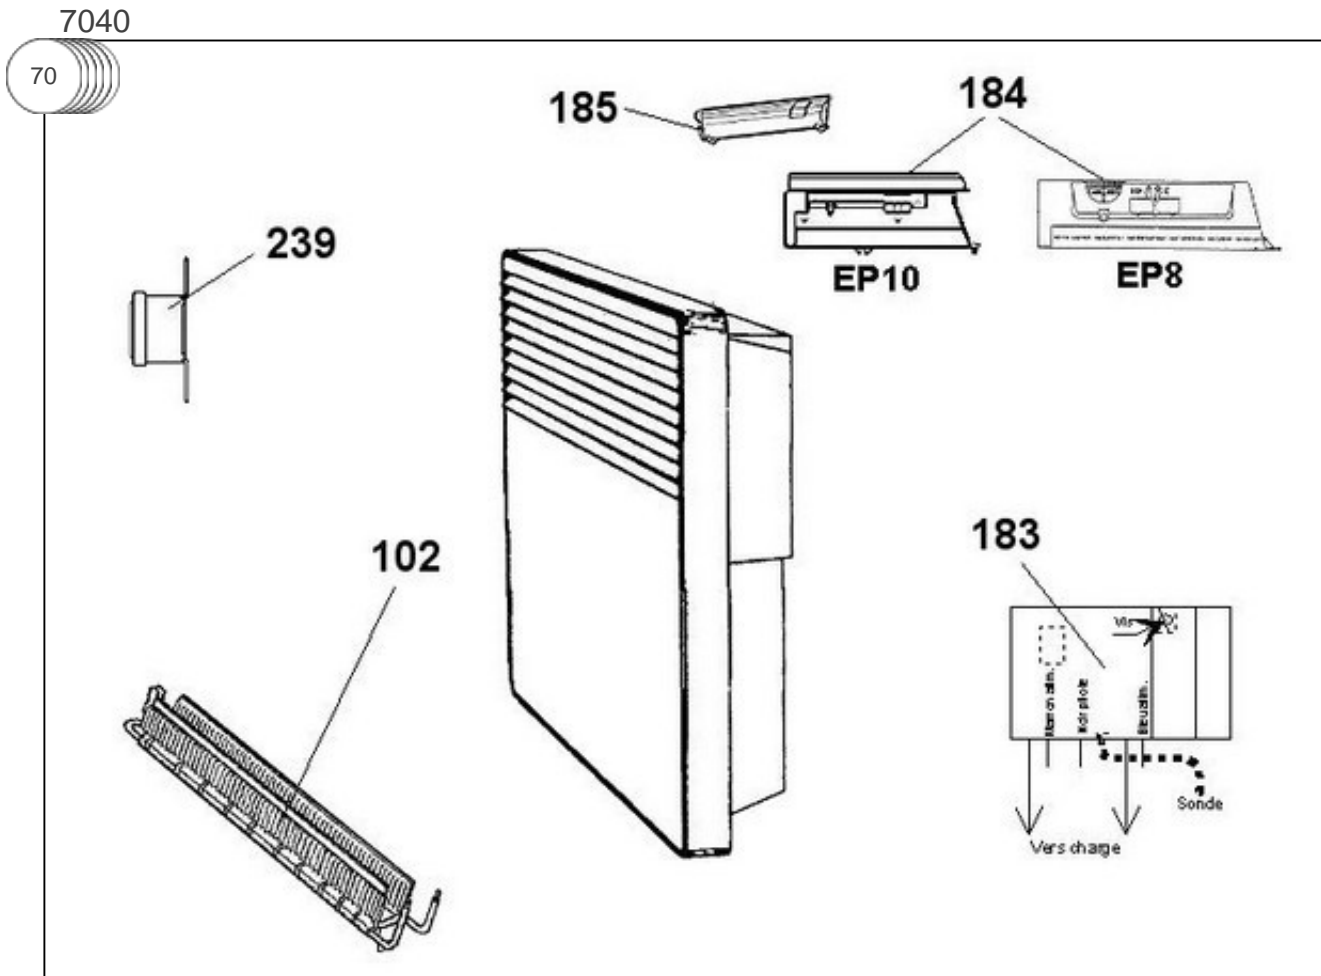

### Produits

Référence	Nom	Lettre
412432	SAUTER CONV.ELECT. NOX 1000W	C

Boitier thermostat 1 molette + 1 curseur

Constructeur No 344

### Paramètres

Référence	Puissance (W)	Tension (V)	Capacité/Largeur	Couleur	Lettre
412432	1000	230		BLANC / BEIGE	C