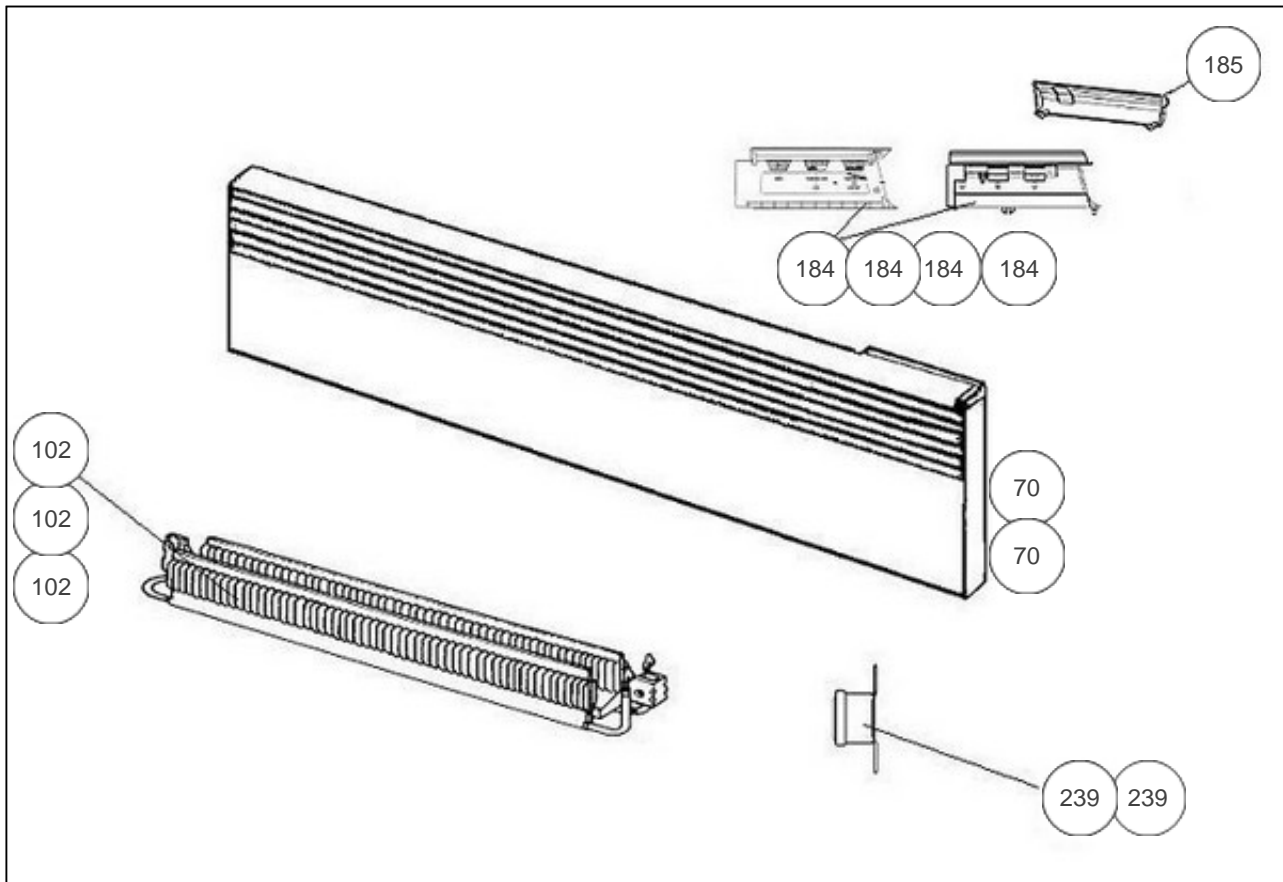

### Produits

Référence	Nom	Lettre
564412	SAUTER CONV LUCKI PROG PLI 1250W BLC	C

Nouvelle gamme PASS PROGRAM = Thermostat 2 molettes + 1 curseur

Constructeur No 542

### Paramètres

Référence	Puissance (W)	Tension (V)	Capacité/Largeur	Couleur	Lettre
564412	1250	230		BLANC	C

7020