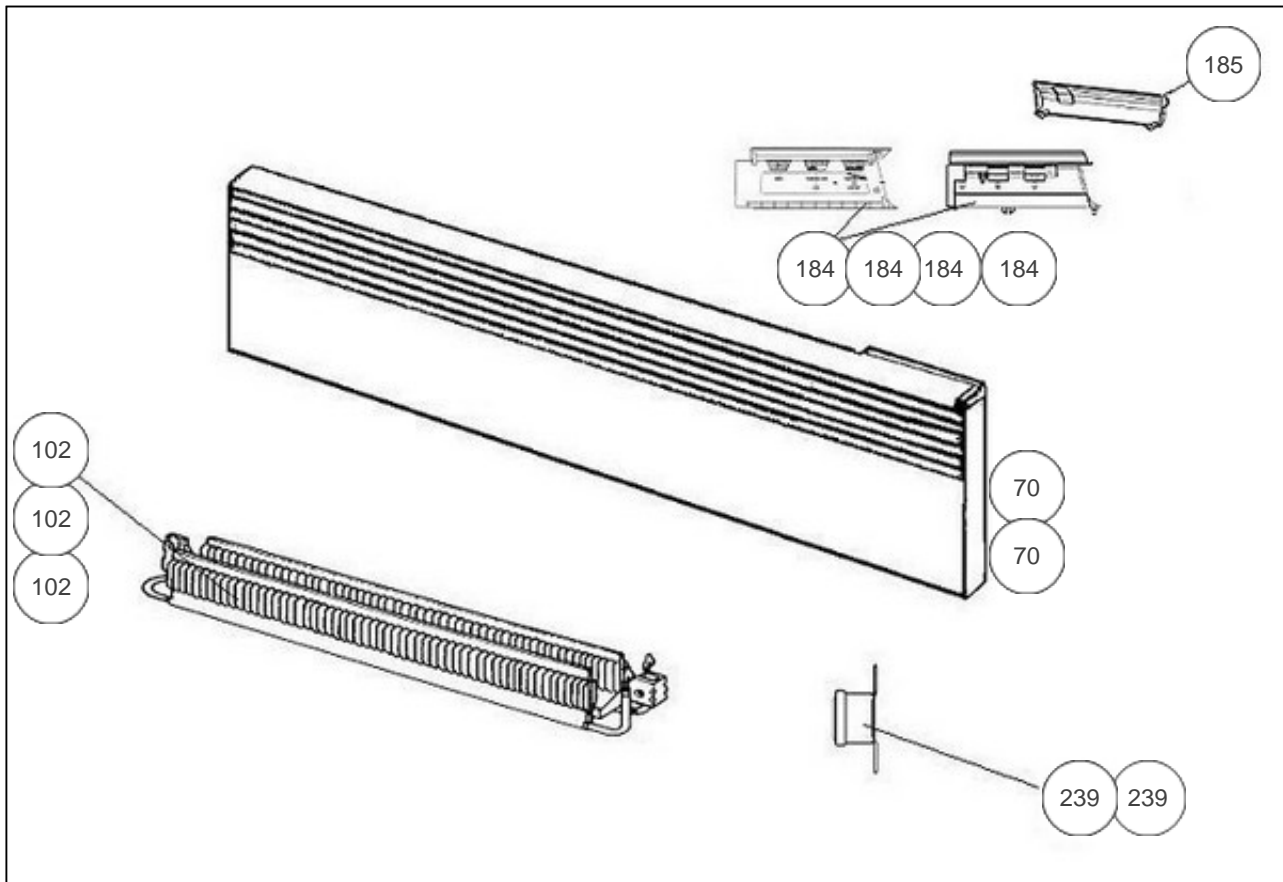

### Paramètres

Référence	Puissance (W)	Tension (V)	Capacité/Largeur	Couleur	Lettre
564405	500	230		BLANC	A

7020