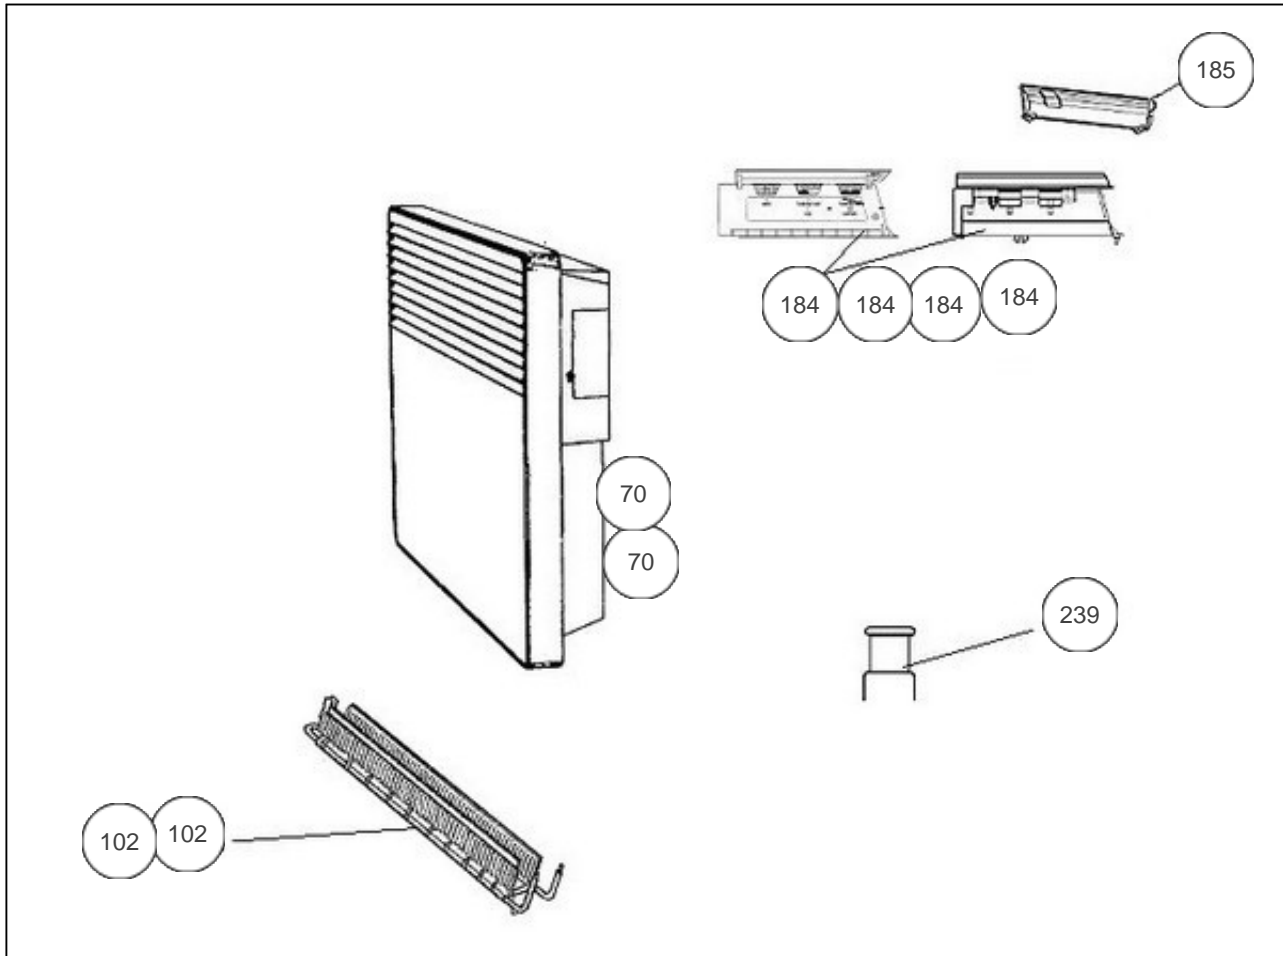

Sauter

Produits

Référence	Nom	Lettre
664020	SAUTER LUCKI PROG. BGE 2000W	F

Nouvelle gamme PASS PROGRAM = Thermostat 2 molettes + 1 curseur

Constructeur No 344

Paramètres

Référence	Puissance (W)	Tension (V)	Capacité/Largeur	Couleur	Lettre
664020	2000	230		BLANC / BEIGE	F

7000

Références

Repère	Libellé	F
70	SUPPORT MURAL <i>avant 0801</i>	098094
70	SUPPORT MURAL 1250W / 2000W <i>depuis 0801</i>	098217
102	CORPS DE CHAUFFE 2000W <i>avant 0229</i>	699666
102	CORPS DE CHAUFFE 2000W <i>depuis 0229</i>	699676
184	BOITIER THERMOSTAT CPT BEIGE (3 MOL.) <i>avant 0229</i>	699646
184	BOITIER THERMOSTAT CPT BLANC (3 MOL.) <i>02.29->04.14</i>	599678
184	BOITIER THERMOSTAT CPT (2 MOL + CURS) CC <i>depuis 0414</i>	087749
184	BOITIER THERMOSTAT CPT BLANC (3 MOL.) <i>avant 0229</i>	599620
185	VOLET BOITIER THERMOSTAT MK9 / MK10 <i>depuis 0414</i>	091076
239	LIMITEUR THERMIQUE 105 DEGRES <i>avant 0414</i>	085072