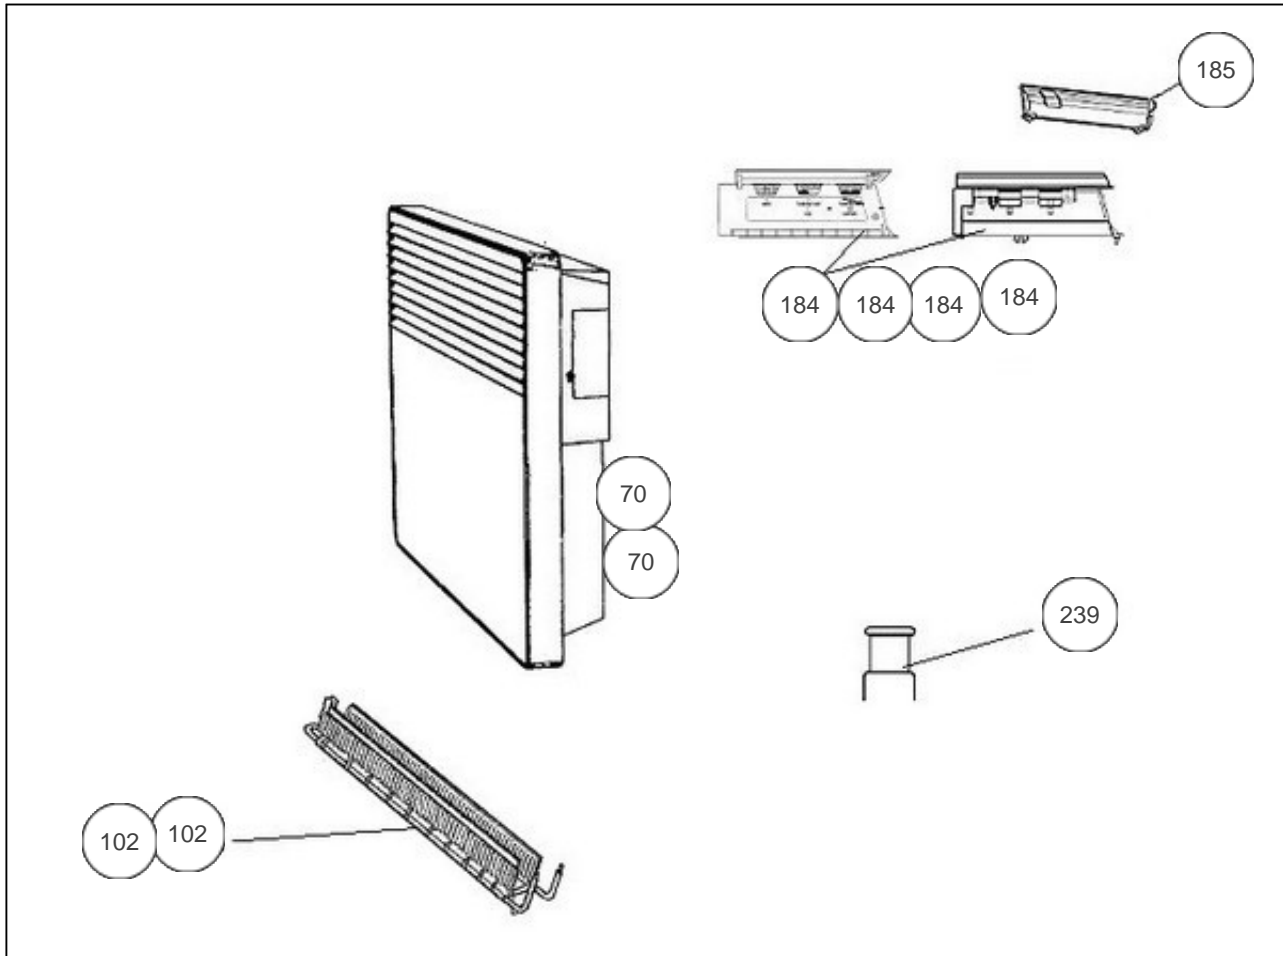

Sauter

Produits

Référence	Nom	Lettre
664010	SAUTER LUCKI PROG. BGE 1000W	C

Nouvelle gamme PASS PROGRAM = Thermostat 2 molettes + 1 curseur

Constructeur No 344

Paramètres

Référence	Puissance (W)	Tension (V)	Capacité/Largeur	Couleur	Lettre
664010	1000	230		BLANC / BEIGE	C

7000

Références

Repère	Libellé	C
70	SUPPORT MURAL 1000W <i>avant 0801</i>	098090
70	SUPPORT MURAL 1000W <i>depuis 0801</i>	098213
102	CORPS DE CHAUFFE 1000W <i>avant 0229</i>	699662
102	CORPS DE CHAUFFE 1000W <i>depuis 0229</i>	699672
184	BOITIER THERMOSTAT CPT (2 MOL. + CURS) S <i>depuis 0414</i>	087703
184	BOITIER THERMOSTAT CPT BEIGE (3 MOL.) <i>avant 0229</i>	699646
184	BOITIER THERMOSTAT CPT BLANC (3 MOL.) <i>02.29->04.14</i>	599677
184	BOITIER THERMOSTAT CPT BLANC (3 MOL.) <i>avant 0229</i>	599620
185	VOLET BOITIER THERMOSTAT MK9 / MK10 <i>depuis 0414</i>	091076
239	LIMITEUR THERMIQUE 105 DEGRES <i>avant 0414</i>	085072