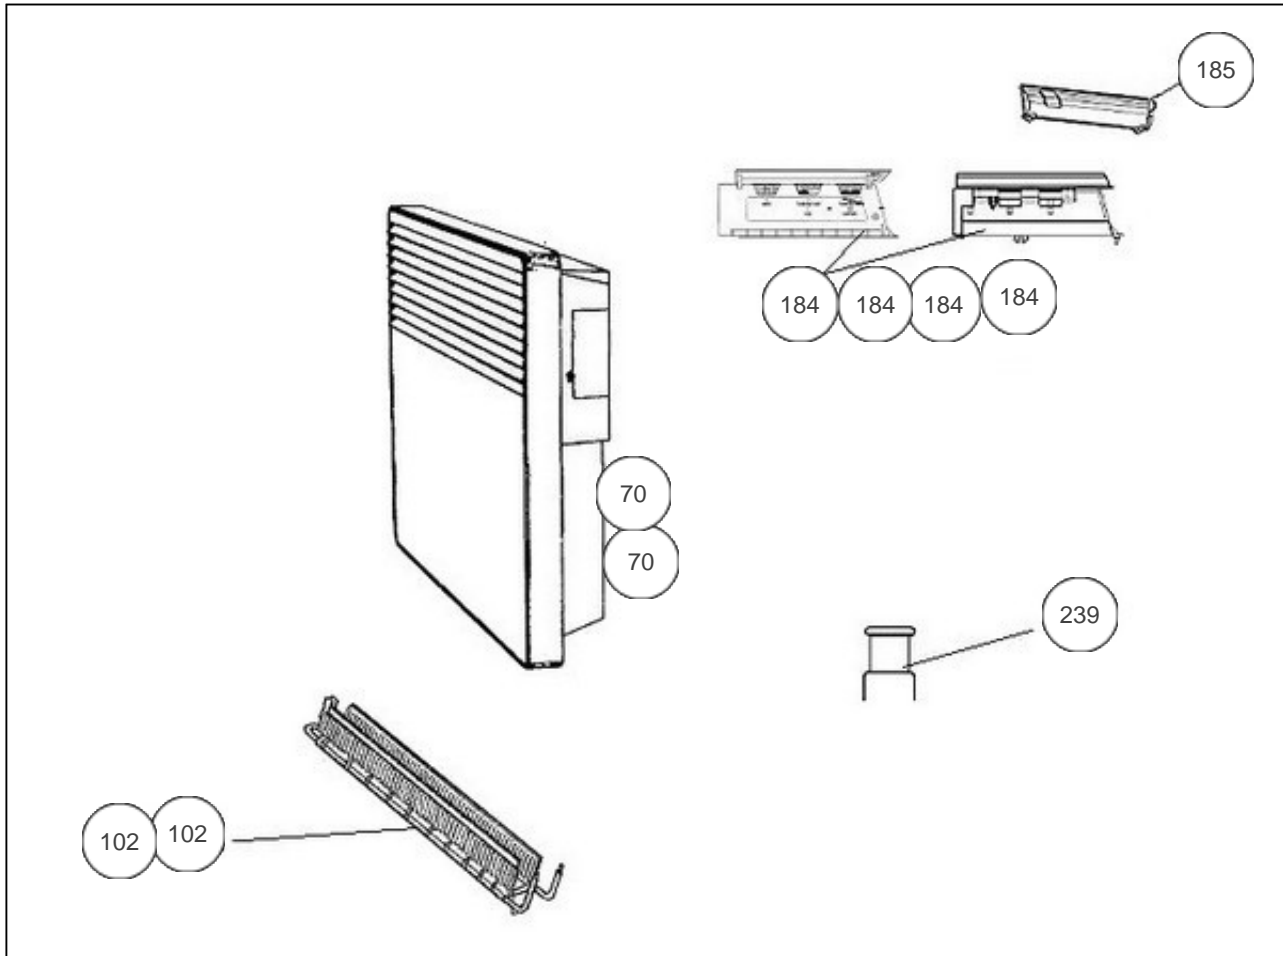

7000

Références

Repère	Libellé	E
70	SUPPORT MURAL <i>avant 0801</i>	098092
70	SUPPORT MURAL 1000 / 1500W <i>depuis 0801</i>	098215
102	CORPS DE CHAUFFE 1500W <i>avant 0229</i>	699664
102	CORPS DE CHAUFFE 1500W <i>depuis 0229</i>	699674
184	BOITIER THERMOSTAT CPT (2 MOL. + CURS) S <i>depuis 0414</i>	087703
184	BOITIER THERMOSTAT CPT BEIGE (3 MOL.) <i>avant 0229</i>	699646
184	BOITIER THERMOSTAT CPT BLANC (3 MOL.) <i>02.29->04.14</i>	599677
184	BOITIER THERMOSTAT CPT BLANC (3 MOL.) <i>avant 0229</i>	599620
185	VOLET BOITIER THERMOSTAT MK9 / MK10 <i>depuis 0414</i>	091076
239	LIMITEUR THERMIQUE 105 DEGRES <i>avant 0414</i>	085072