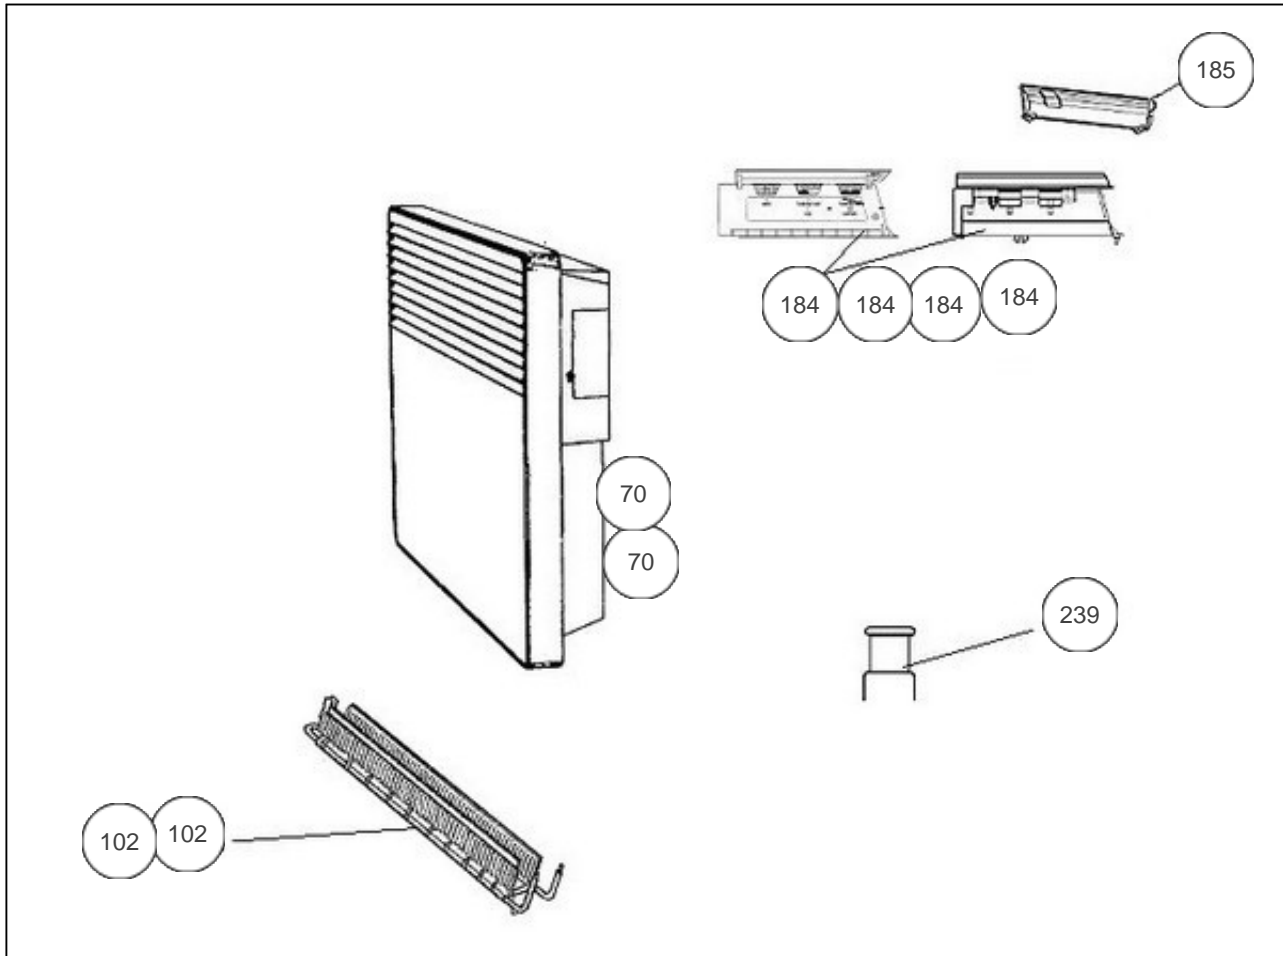

Sauter

Produits

Référence	Nom	Lettre
544072	SAUTER CONV. LUCKI MEDIUM 2000W	F

Nouvelle gamme PASS PROGRAM = Thermostat 2 molettes + 1 curseur

Constructeur No 344

Paramètres

Référence	Puissance (W)	Tension (V)	Capacité/Largeur	Couleur	Lettre
544072	2000	230		BLANC / BEIGE	F

7000

Références

Repère	Libellé	F
70	SUPPORT MURAL <i>avant 0801</i>	098094
70	SUPPORT MURAL 1250W / 2000W <i>depuis 0801</i>	098217
102	CORPS DE CHAUFFE 2000W <i>avant 0229</i>	699666
102	CORPS DE CHAUFFE 2000W <i>depuis 0229</i>	699676
184	BOITIER THERMOSTAT CPT BEIGE (3 MOL.) <i>avant 0229</i>	699646
184	BOITIER THERMOSTAT CPT BLANC (3 MOL.) <i>02.29->04.14</i>	599678
184	BOITIER THERMOSTAT CPT (2 MOL + CURS) CC <i>depuis 0414</i>	087749
184	BOITIER THERMOSTAT CPT BLANC (3 MOL.) <i>avant 0229</i>	599620
185	VOLET BOITIER THERMOSTAT MK9 / MK10 <i>depuis 0414</i>	091076
239	LIMITEUR THERMIQUE 105 DEGRES <i>avant 0414</i>	085072