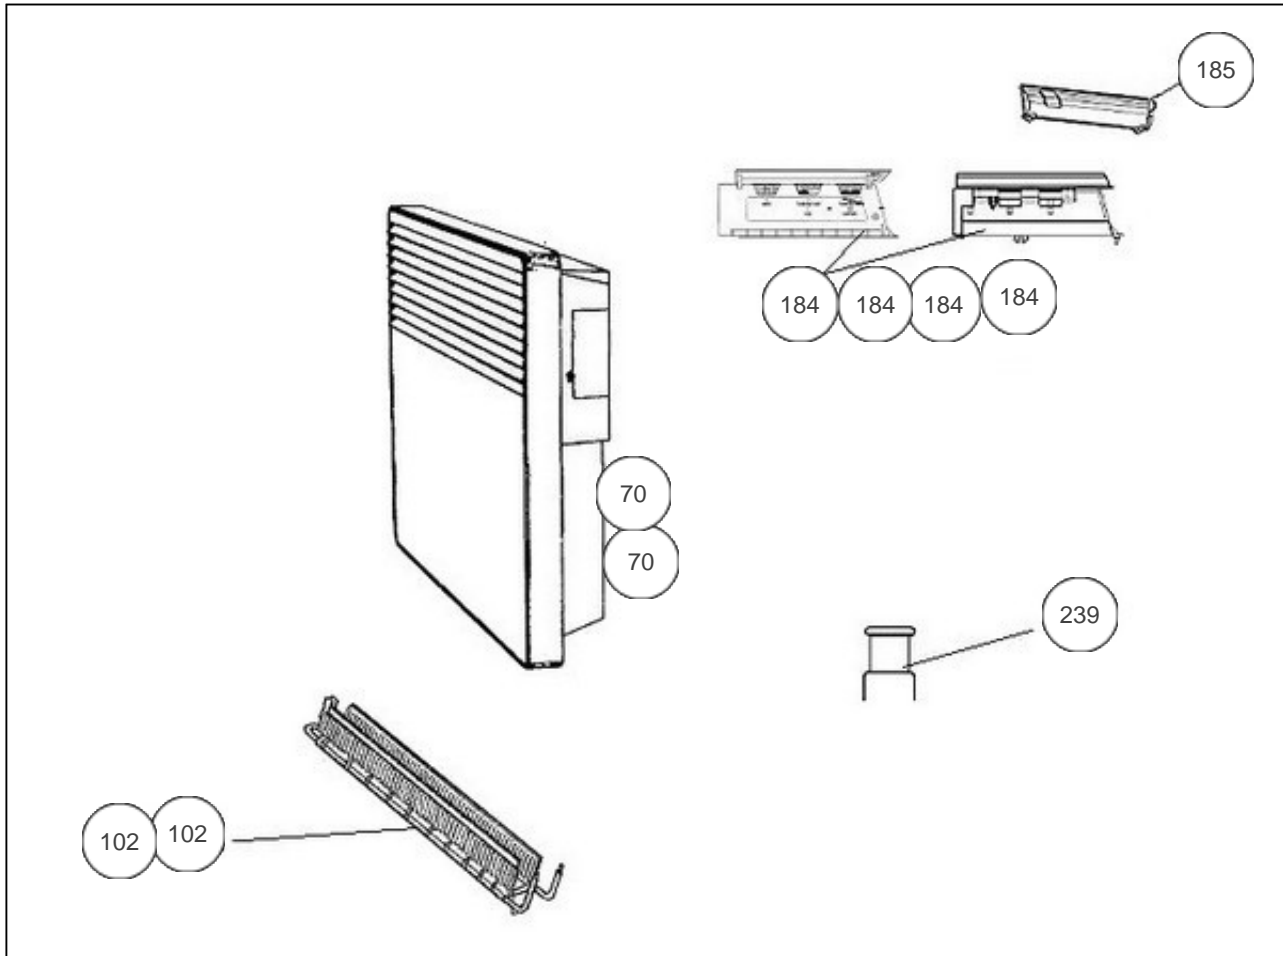

Sauter

Produits

Référence	Nom	Lettre
544032	SAUTER CONV. LUCKI MEDIUM 1000W	C

Nouvelle gamme PASS PROGRAM = Thermostat 2 molettes + 1 curseur

Constructeur No 344

Paramètres

Référence	Puissance (W)	Tension (V)	Capacité/Largeur	Couleur	Lettre
544032	1000	230		BLANC / BEIGE	C

7000

Références

Repère	Libellé	C
70	SUPPORT MURAL 1000W <i>avant 0801</i>	098090
70	SUPPORT MURAL 1000W <i>depuis 0801</i>	098213
102	CORPS DE CHAUFFE 1000W <i>avant 0229</i>	699662
102	CORPS DE CHAUFFE 1000W <i>depuis 0229</i>	699672
184	BOITIER THERMOSTAT CPT (2 MOL. + CURS) S <i>depuis 0414</i>	087703
184	BOITIER THERMOSTAT CPT BEIGE (3 MOL.) <i>avant 0229</i>	699646
184	BOITIER THERMOSTAT CPT BLANC (3 MOL.) <i>02.29->04.14</i>	599677
184	BOITIER THERMOSTAT CPT BLANC (3 MOL.) <i>avant 0229</i>	599620
185	VOLET BOITIER THERMOSTAT MK9 / MK10 <i>depuis 0414</i>	091076
239	LIMITEUR THERMIQUE 105 DEGRES <i>avant 0414</i>	085072