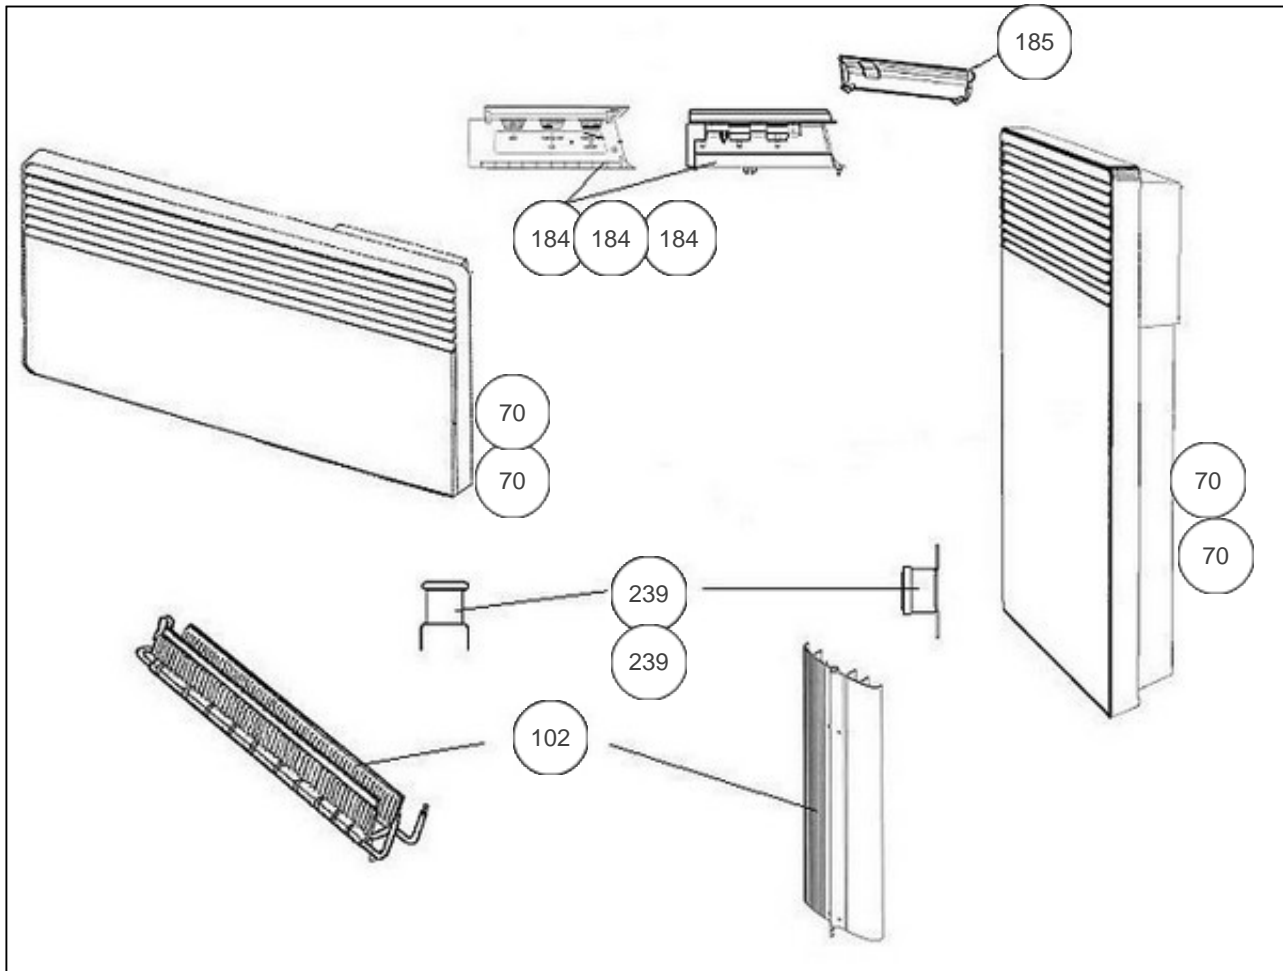

Sauter

Produits

Référence	Nom	Lettre
564315	SAUTER CONV LUCKI PROG BAS 1500W BLC	C

Nouvelle gamme PASS PROGRAM = Thermostat 2 molettes + 1 curseur

Constructeur No 542

Paramètres

Référence	Puissance (W)	Tension (V)	Capacité/Largeur	Couleur	Lettre
564315	1500	230		BLANC / BEIGE	C

7010

Références

Repère	Libellé	C
70	SUPPORT MURAL 1500W <i>avant 0804</i>	098157
70	SUPPORT MURAL MODELE BAS 1500W <i>depuis 0804</i>	098225
102	CORPS DE CHAUFFE 1500W (CONST.344)	699258
184	BOITIER THERMOSTAT CPT BLANC (3 MOL) <i>02.46 ->04.14</i>	087668
184	BOITIER THERMOSTAT CPT (2 MOL. + CURS.) <i>depuis 0414</i>	087711
184	BOITIER THERMOSTAT CPT BLANC 3 MOL. (344) <i>avant 0246</i>	599205
185	VOLET BOITIER THERMOSTAT MK9 / MK10 <i>depuis 0414</i>	091076
239	LIMITEUR DE TEMPERATURE 130 <i>depuis 0414</i>	699901
239	LIMITEUR THERMIQUE 105 DEGRES <i>avant 0414</i>	085072