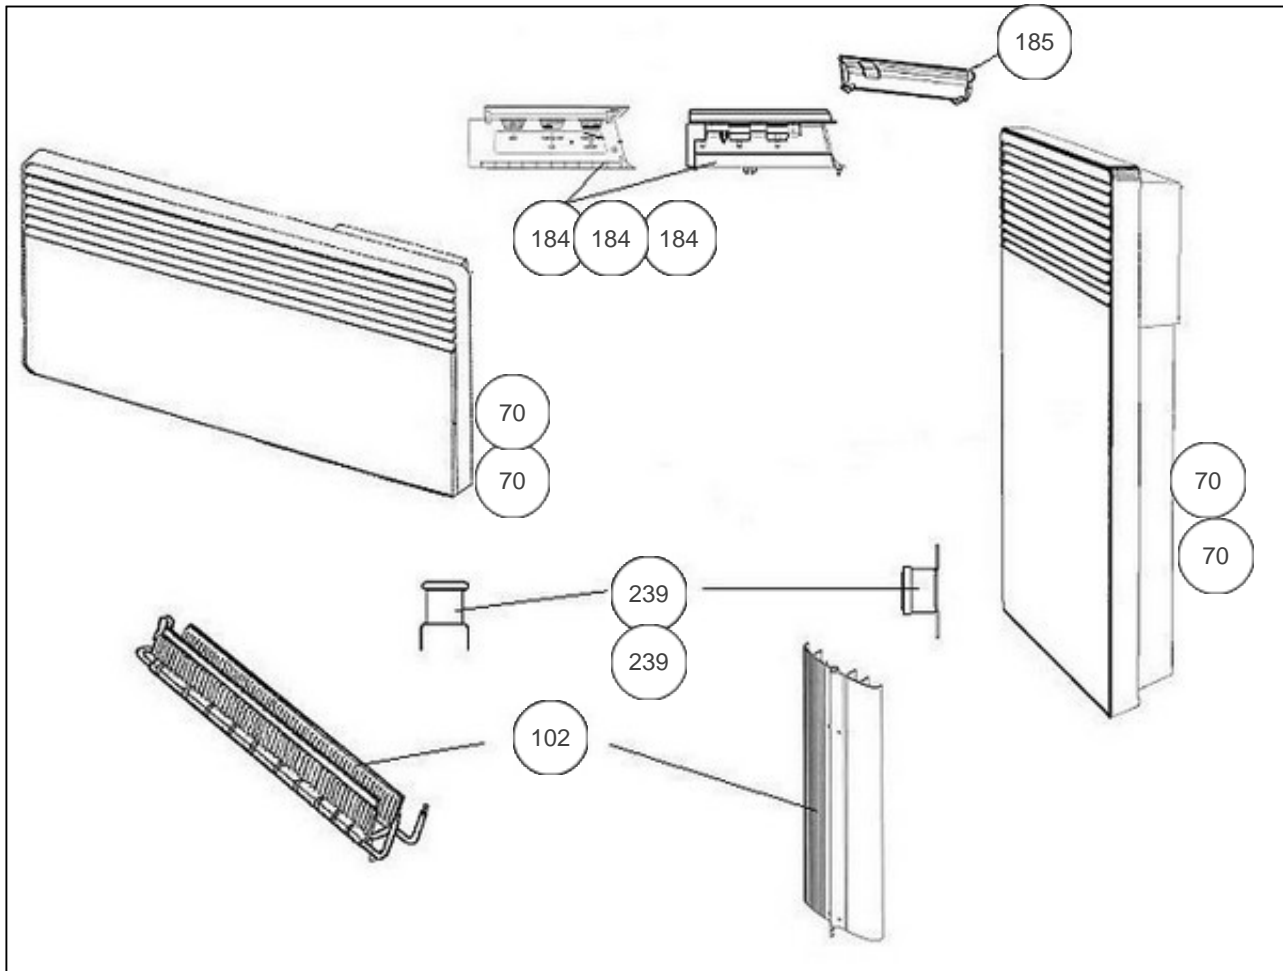

Sauter

Produits

Référence	Nom	Lettre
564307	SAUTER CONV LUCKI PROG BAS 0750W BLC	A

Nouvelle gamme PASS PROGRAM = Thermostat 2 molettes + 1 curseur

Constructeur No 542

Paramètres

Référence	Puissance (W)	Tension (V)	Capacité/Largeur	Couleur	Lettre
564307	750	230		BLANC / BEIGE	A

7010

Références

Repère	Libellé	A
70	SUPPORT MURAL 750W <i>avant 0804</i>	098155
70	SUPPORT MURAL MODELE BAS 750W <i>depuis 0804</i>	098223
102	CORPS DE CHAUFFE 750W	699247
184	BOITIER THERMOSTAT CPT BLANC (3 MOL) <i>02.46 ->04.14</i>	087668
184	BOITIER THERMOSTAT CPT (2 MOL. + CURS.) <i>depuis 0414</i>	087711
184	BOITIER THERMOSTAT CPT BLANC 3 MOL. (344 <i>avant 0246</i>	599205
185	VOLET BOITIER THERMOSTAT MK9 / MK10 <i>depuis 0414</i>	091076
239	LIMITEUR DE TEMPERATURE 130 <i>depuis 0414</i>	699901
239	LIMITEUR THERMIQUE 105 DEGRES <i>avant 0414</i>	085072