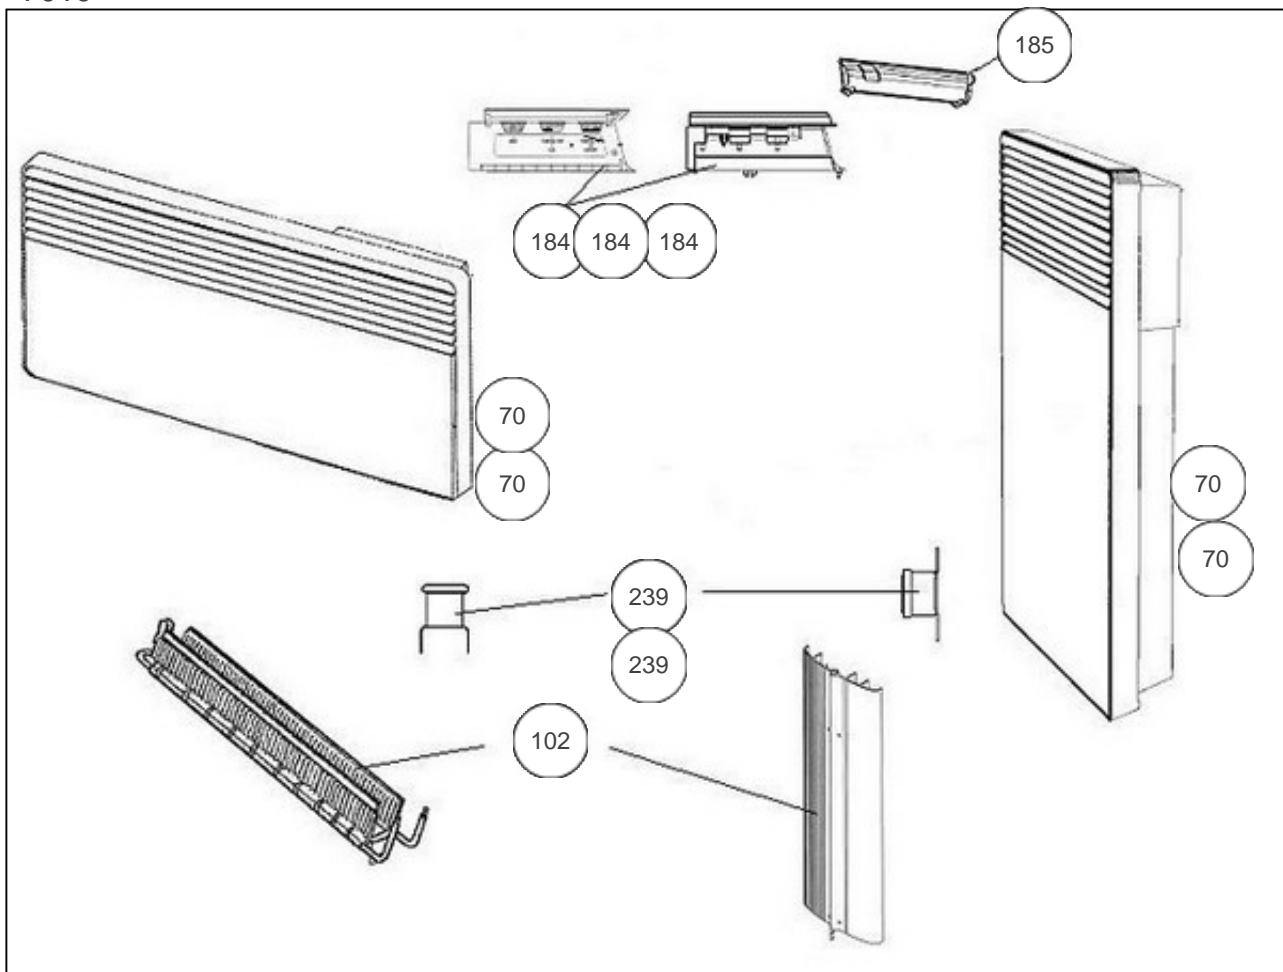

Sauter

Produits

Référence	Nom	Lettre
564120	SAUTER CONV LUCKI PROG HAUT 2000W BLC	H

Nouvelle gamme PASS PROGRAM = Thermostat 2 molettes + 1 curseur

Constructeur No 542

Paramètres

Référence	Puissance (W)	Tension (V)	Capacité/Largeur	Couleur	Lettre
564120	2000	230		BLANC / BEIGE	H

7010

Références

Repère	Libellé	H
70	SUPPORT MURAL 2000W <i>avant 0804</i>	098088
70	SUPPORT MURAL MODELE HAUT 2000W <i>depuis 0804</i>	098211
102	CORPS DE CHAUFFE 2000W (CONST.344)	699268
184	BOITIER THERMOSTAT CPT BLANC (3 MOL) <i>02.46 ->04.14</i>	087652
184	BOITIER THERMOSTAT CPT BLANC 3 MOL. (344) <i>avant 0246</i>	599211
184	BOITIER THERMOSTAT CPT (2 MOL. + CURS.)C <i>depuis 0414</i>	087710
185	VOLET BOITIER THERMOSTAT MK9 / MK10 <i>depuis 0414</i>	091076
239	LIMITEUR DE TEMPERATURE 130 <i>avant 0414</i>	699901