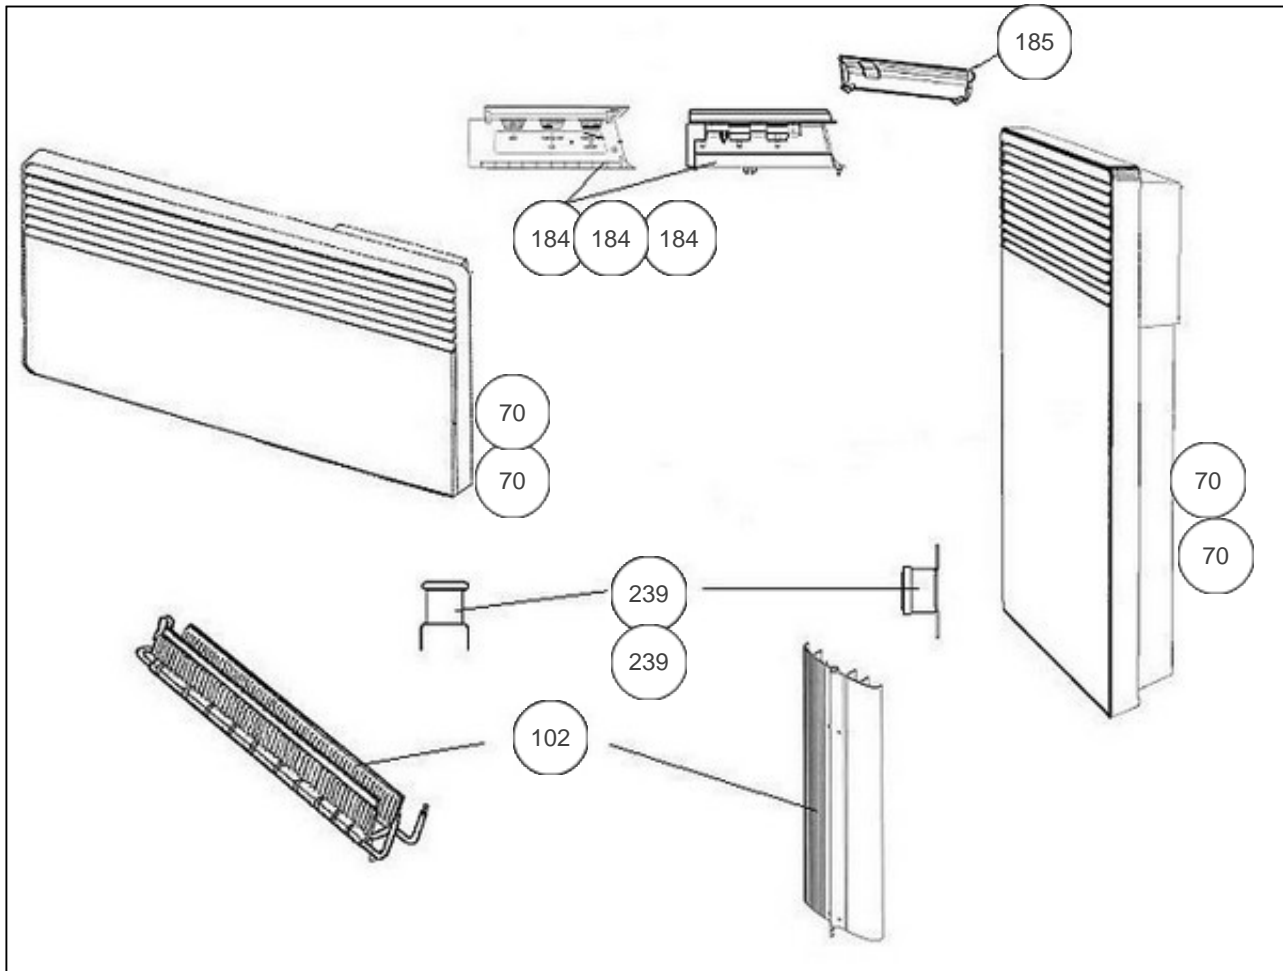

Sauter

Produits

Référence	Nom	Lettre
524172	SAUTER LUCKI BAS BLANC 2000 W	D

Nouvelle gamme PASS PROGRAM = Thermostat 2 molettes + 1 curseur

Constructeur No 542

Paramètres

Référence	Puissance (W)	Tension (V)	Capacité/Largeur	Couleur	Lettre
524172	2000	230		BLANC / BEIGE	D

7010

Références

Repère	Libellé	D
70	SUPPORT MURAL 2000W <i>avant 0804</i>	098158
70	SUPPORT MURAL MODELE BAS 2000W <i>depuis 0804</i>	098226
102	CORPS DE CHAUFFE 2000W (CONST.344)	699259
184	BOITIER THERMOSTAT CPT BLANC (3 MOL) <i>02.46 ->04.14</i>	087668
184	BOITIER THERMOSTAT CPT (2 MOL. + CURS.) <i>depuis 0414</i>	087711
184	BOITIER THERMOSTAT CPT BLANC 3 MOL. (344) <i>avant 0246</i>	599205
185	VOLET BOITIER THERMOSTAT MK9 / MK10 <i>depuis 0414</i>	091076
239	LIMITEUR DE TEMPERATURE 130 <i>depuis 0414</i>	699901
239	LIMITEUR THERMIQUE 105 DEGRES <i>avant 0414</i>	085072