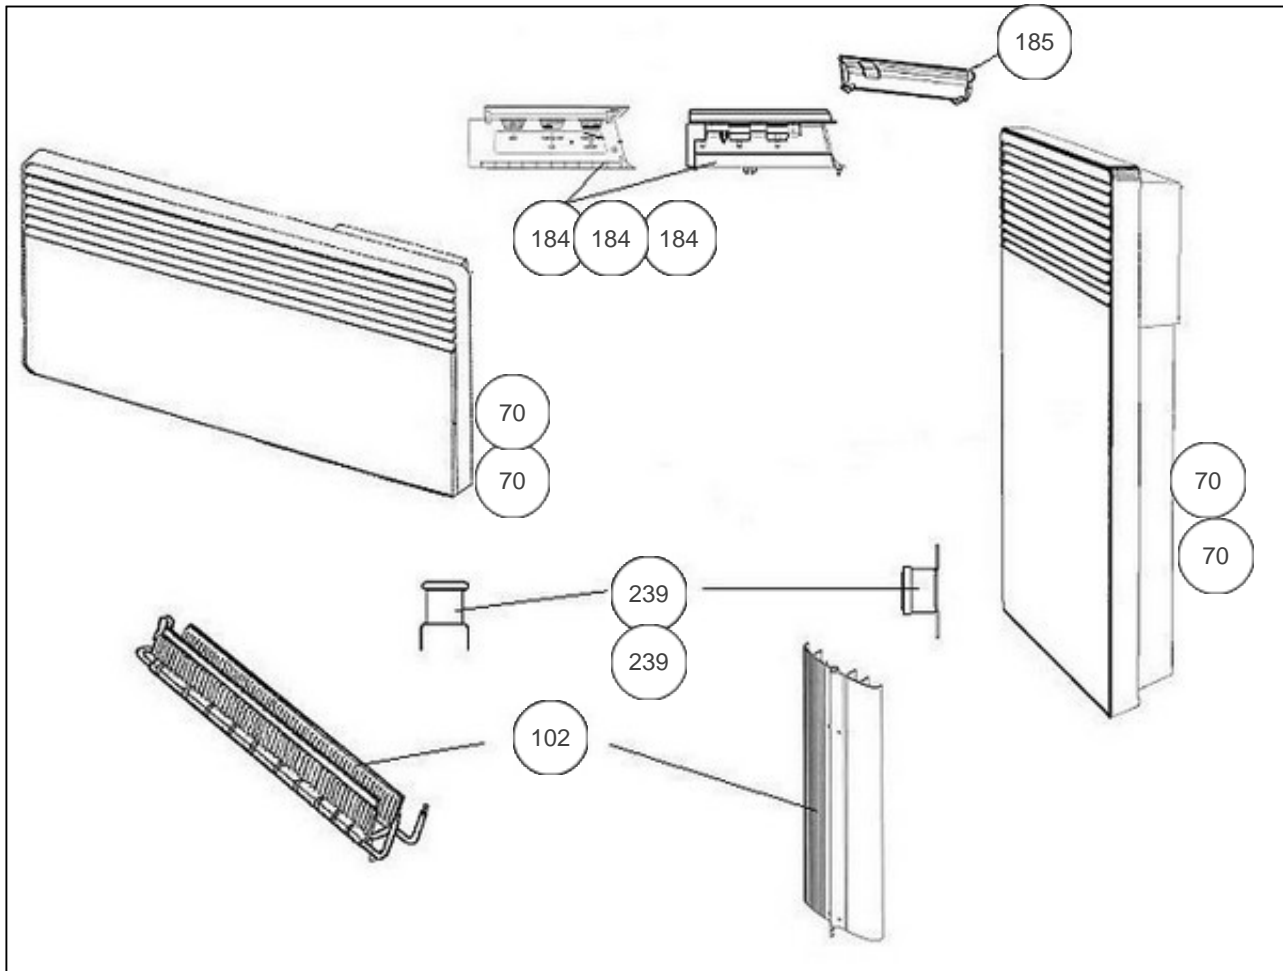

Sauter

Produits

Référence	Nom	Lettre
524132	SAUTER LUCKI BAS BLANC 1000 W	B

Nouvelle gamme PASS PROGRAM = Thermostat 2 molettes + 1 curseur

Constructeur No 542

Paramètres

Référence	Puissance (W)	Tension (V)	Capacité/Largeur	Couleur	Lettre
524132	1000	230		BLANC / BEIGE	B

7010

Références

Repère	Libellé	B
70	SUPPORT MURAL 1000W <i>avant 0804</i>	098156
70	SUPPORT MURAL MODELE BAS 1000W <i>depuis 0804</i>	098224
102	CORPS DE CHAUFFE 1000W (CONST.344)	699257
184	BOITIER THERMOSTAT CPT BLANC (3 MOL) <i>02.46 ->04.14</i>	087668
184	BOITIER THERMOSTAT CPT (2 MOL. + CURS.) <i>depuis 0414</i>	087711
184	BOITIER THERMOSTAT CPT BLANC 3 MOL. (344) <i>avant 0246</i>	599205
185	VOLET BOITIER THERMOSTAT MK9 / MK10 <i>depuis 0414</i>	091076
239	LIMITEUR DE TEMPERATURE 130 <i>depuis 0414</i>	699901
239	LIMITEUR THERMIQUE 105 DEGRES <i>avant 0414</i>	085072