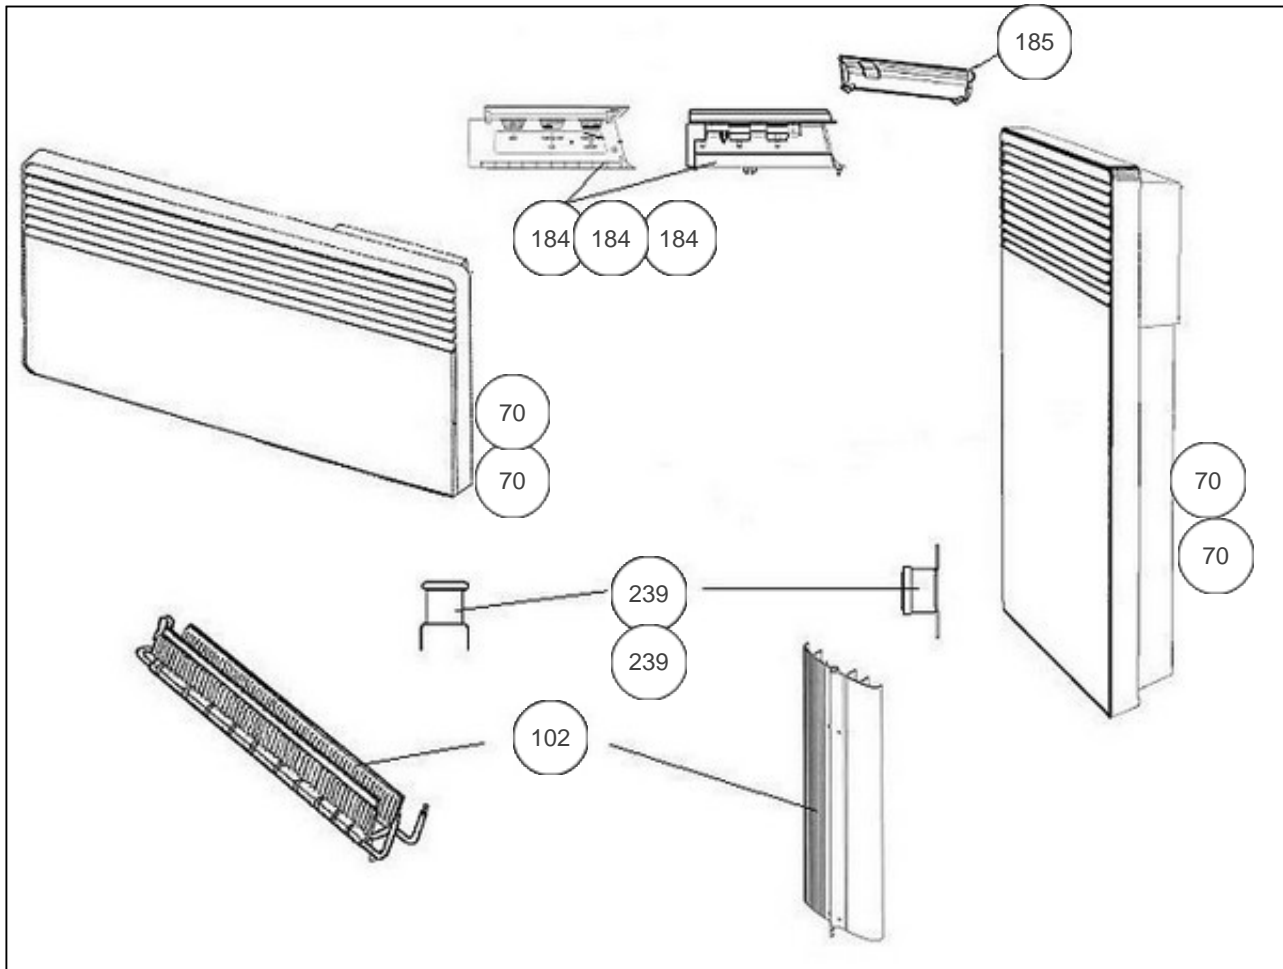

Sauter

Produits

Référence	Nom	Lettre
524032	SAUTER LUCKI HAUT BLANC 1000 W.	F

Nouvelle gamme PASS PROGRAM = Thermostat 2 molettes + 1 curseur

Constructeur No 542

Paramètres

Référence	Puissance (W)	Tension (V)	Capacité/Largeur	Couleur	Lettre
524032	1000	230		BLANC / BEIGE	F

7010

Références

Repère	Libellé	F
70	SUPPORT MURAL 1000W <i>avant 0804</i>	098086
70	SUPPORT MURAL MODELE HAUT 1000W <i>depuis 0804</i>	098209
102	CORPS DE CHAUFFE 500W	699280
184	BOITIER THERMOSTAT CPT BLANC (3 MOL) <i>depuis 0246</i>	087651
184	BOITIER THERMOSTAT CPT BLANC 3 MOL. (344) <i>avant 0246</i>	599210
184	BOITIER THERMOSTAT CPT (2 MOL. + CURS.)C <i>depuis 0414</i>	087710
185	VOLET BOITIER THERMOSTAT MK9 / MK10 <i>depuis 0414</i>	091076
239	LIMITEUR DE TEMPERATURE 130 <i>avant 0414</i>	699901