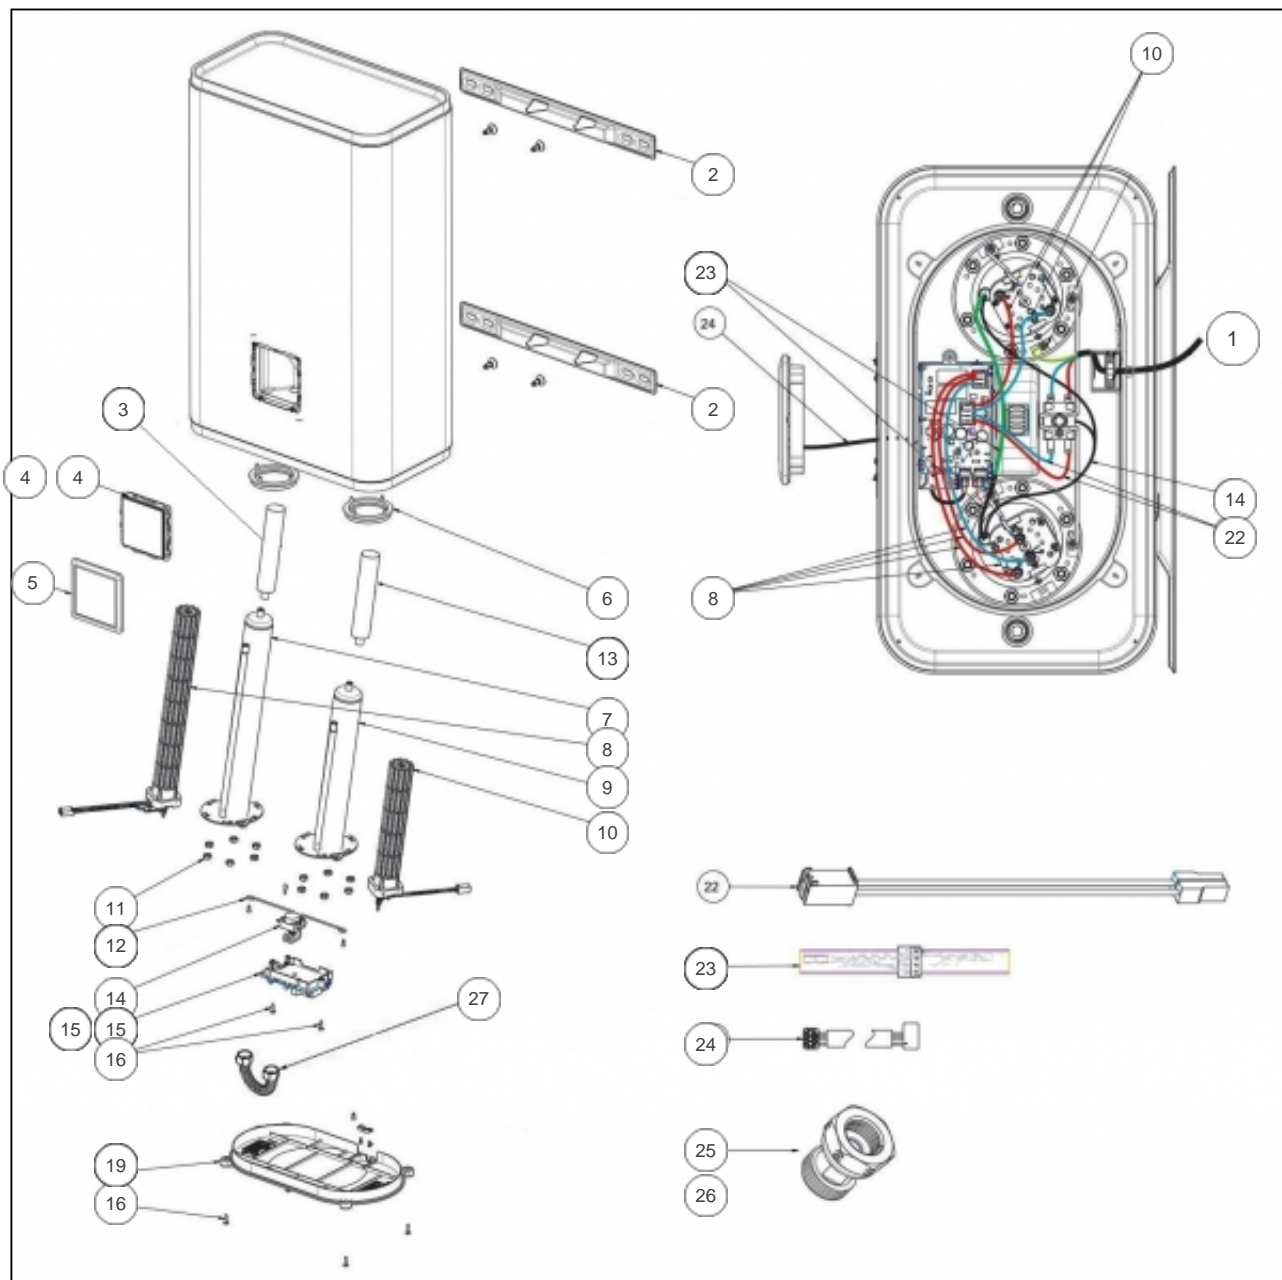

Références

Repère	Libellé	C
1	CABLE ALIMENTATION 3X1,5 L1800 BB F	026386
2	ETRIER CE PLAT (X1)	022714
3	ANODE MAGNESIUM D33 L100 (COEF.1)	029284
4	COMMANDE DIGITALE FLAT/S4 WIFI FR <i>Avant / Before 2512</i> <i>Article remplacé par 030989 + prévoir la carte électronique de votre appareil / Item replaced by 030989 + order the electronic board for your pr</i>	029967
4	COMMANDE DIGITALE FLAT/S4 WIFI <i>Depuis / Since 2512</i> <i>Prévoir également le remplacement de la carte électronique / order the electronic board for your product</i>	030989
5	ENJOLIVEUR NOIR POUR BOITIER DE CDE	022953
6	JOINT A LEVRE D.75MM (COEF.2)	040323
7	CORPS DE CHAUFFE INCLINE 2100W + JOINT	040439
8	RESISTANCE STEATITE 2250W 230V	030249
9	CORPS DE CHAUFFE D78 L340 + JOINT	029593
10	RESISTANCE STEATITE 1000W + CONNECTEUR	029591
11	ECROU HM8 X1 (COEF.6)	026064
12	SUPPORT POUR THERMOSTAT SECU	022787
13	ANODE MAGNESIUM D26 L186	040208
14	THERMOSTAT SBLC2003 S95 1 BULBE	030773
15	CARTE ELECTRONIQUE WIFI C2 PROG 80L SA <i>Avant / Before 2512</i> <i>Article remplacé par 030976 + prévoir la commande digitale 030989 / Item replaced by 030976 + also replaces item 030989</i>	029973
15	CARTE ELECTRONIQUE WIFI PROG 80L SA <i>Depuis / Since 2512</i> <i>Prévoir également le remplacement de la commande référence 030989 / Also replace item 030989</i>	030976
16	VIS M4X16	026282
19	CAPOT CE PLAT + VIS	022747
22	FAISCEAU L200 POUR THERMOSTAT SECURITE	026344
23	SONDE DE TEMPERATURE POUR 80L-100L MP	026287
24	FAISCEAU ELECTRIQUE L360 CDE DIGIT	023337
25	RACCORD BIMETAL TOURNANT 15X21 - 20X27	026400
26	REDUCTION 1/2 F - 3/4 M + JOINTS	026373
27	TUBE DE LIAISON CANNELE + JOINTS	022748