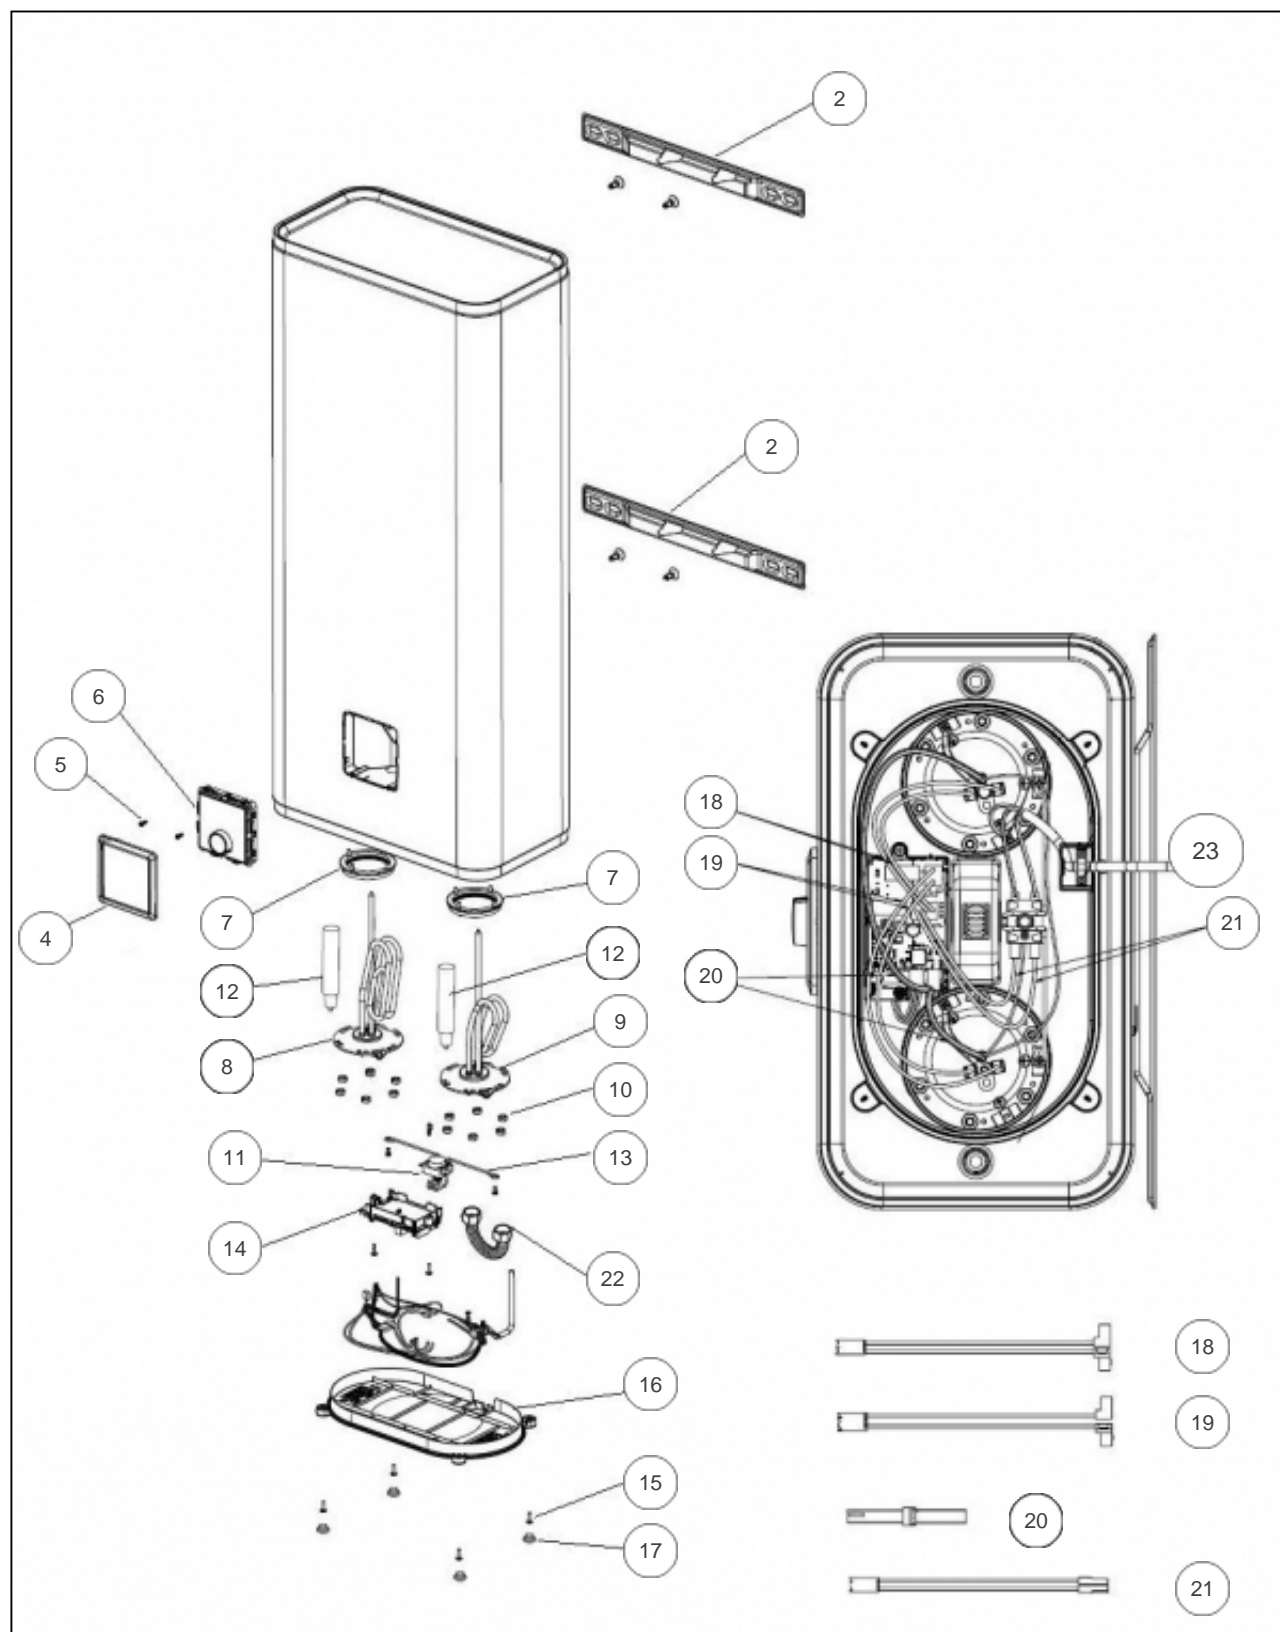

Sauter

Produits

Référence	Nom	Lettre
333003	SAUTER ATAMI MP 040L 1500M	B

Paramètres

Référence	Puissance (W)	Capacité (L)	Classe énergétique	Poids (kg)	Lettre
333003	1500/1000	40	C	24,5	B

Référence	Temps de chauffe (h)	V40 (L)	Tension (V)	Hauteur (mm)	Lettre
333003	2h02	72	230 Mono	765	B

Référence	Largeur	Profondeur (mm)	Lettre
333003	490	310	B

Références

Repère	Libellé	B
2	ETRIER CE PLAT (X1)	022714
4	ENJOLIVEUR NOIR POUR BOITIER DE CDE	022713
5	VIS POUR BOITIER DE COMMANDE IHM	026279
6	BOITIER COMMANDE COMPLET FLAT EG SAUTER	029731
7	JOINT A LEVRE D.75MM	040323
8	ENS EL BLINDE 1500W COUDE + JOINT +ANODE	030216
9	ENS EL BLINDE 1000W COUDE + JOINT +ANODE	030215
10	ECROU HM8 X1	026064
11	THERMOSTAT SBLC2003 S95 1 BULBE	030773
12	ANODE MAGNESIUM D18 L215 M6-6	029544
13	SUPPORT POUR THERMOSTAT SECU	022787
14	CARTE REGULATION + SUPPORT FLAT EG	029660
15	VIS M4X16	026282
16	CAPOT CE PLAT	022716
17	CACHE VIS POUR CAPOT	022717
18	FAISCEAU PUISSANCE CUVE ENTREE	026320
19	FAISCEAU PUISSANCE CUVE SORTIE	026321
20	SONDE DE TEMPERATURE POUR 40L-50L	026285
21	FAISCEAU L200 POUR THERMOSTAT SECURITE	026344
22	TUBE DE LIAISON CANNELE + JOINTS	022748
23	CABLE ALIMENTATION 3X1,5 L1800 BB F	026386