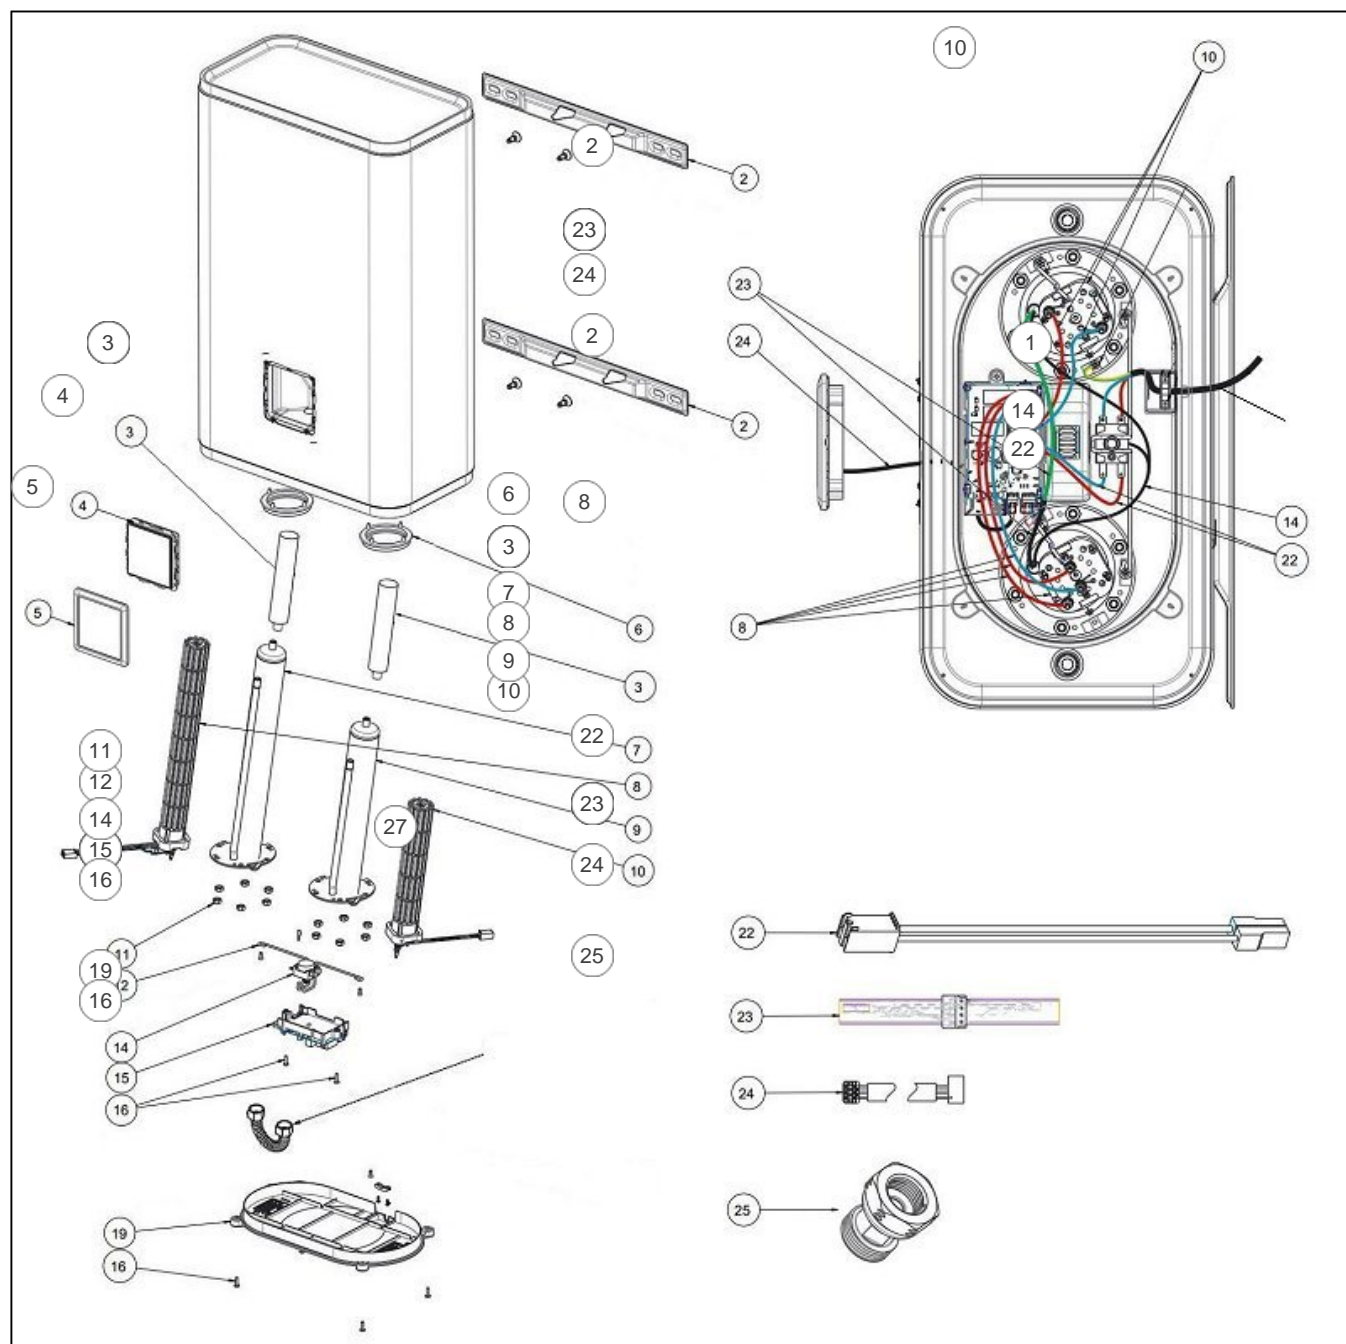

### Produits

---

Référence	Nom	Lettre
333006	TOYAKO MP 080L 1500M	D

## Références

Repère	Libellé	D
1	CABLE ALIMENTATION 3X1,5 L1800 BB F	026386
2	ETRIER CE PLAT (X1)	022714
3	ANODE MAGNESIUM D26 L186	040208
4	COMMANDE DIGITALE FLAT V2	030536
5	ENJOLIVEUR NOIR POUR BOITIER DE CDE	022953
6	JOINT A LEVRE D.75MM (COEF.2)	040323
7	CORPS DE CHAUFFE D78 L340 + JOINT	029593
8	RESISTANCE STEATITE 1500W+CONNECTEUR	030329
9	CORPS DE CHAUFFE D78 L340 + JOINT	029593
10	RESISTANCE STEATITE 1000W + CONNECTEUR	029591
11	ECROU HM8 X1 (COEF.6)	026064
12	SUPPORT POUR THERMOSTAT SECU	022787
14	THERMOSTAT SBLC2003 S95 1 BULBE	030773
15	CARTE ELECTRONIQUE FLAT V2 SAU PROG 80L	030539
16	VIS M4X16	026282
19	CAPOT CE PLAT	022716
22	FAISCEAU L200 POUR THERMOSTAT SECURITE	026344
23	SONDE DE TEMPERATURE POUR 80L-100L MP	026287
24	FAISCEAU ELECTRIQUE L360 CDE DIGIT	023337
25	RACCORD DIELECTRIQUE BIMETAL 15X21	026061
27	TUBE DE LIAISON CANNELE + JOINTS	022748