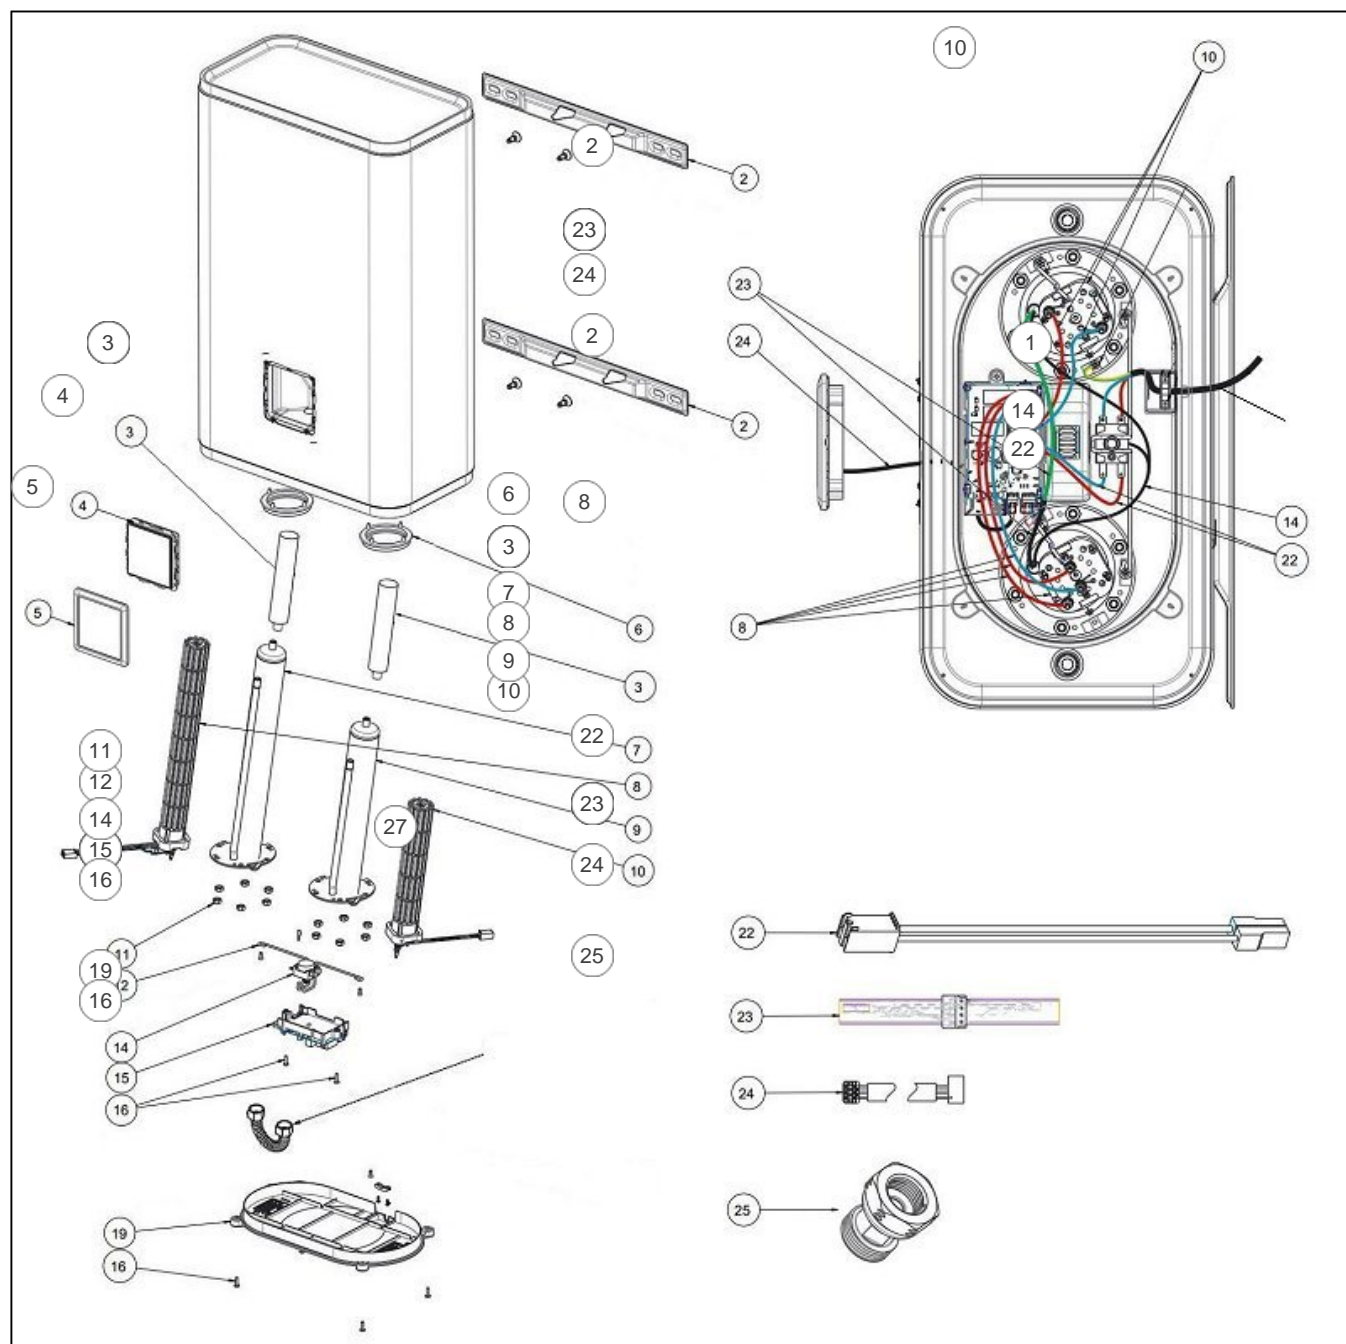

Sauter

Produits

Référence	Nom	Lettre
333005	TOYAKO MP 065L 1500M	C

Références

Repère	Libellé	C
1	CABLE ALIMENTATION 3X1,5 L1800 BB F	026386
2	ETRIER CE PLAT (X1)	022714
3	ANODE MAGNESIUM D33 L80	029588
4	COMMANDE DIGITALE FLAT V2	030536
5	ENJOLIVEUR NOIR POUR BOITIER DE CDE	022953
6	JOINT A LEVRE D.75MM (COEF.2)	040323
7	CORPS DE CHAUFFE D78 L340 + JOINT	029593
8	RESISTANCE STEATITE 1500W+CONNECTEUR	030329
9	CORPS DE CHAUFFE D78 L340 + JOINT	029593
10	RESISTANCE STEATITE 1000W + CONNECTEUR	029591
11	ECROU HM8 X1 (COEF.6)	026064
12	SUPPORT POUR THERMOSTAT SECU	022787
14	THERMOSTAT SBLC2003 S95 1 BULBE	030773
15	CARTE ELECTRONIQUE FLAT V2 SAU PROG 65L	030538
16	VIS M4X16	026282
19	CAPOT CE PLAT	022716
22	FAISCEAU L200 POUR THERMOSTAT SECURITE	026344
23	SONDE DE TEMPERATURE POUR 65L-80L	026286
24	FAISCEAU ELECTRIQUE L360 CDE DIGIT	023337
25	RACCORD DIELECTRIQUE BIMETAL 15X21	026061
27	TUBE DE LIAISON CANNELE + JOINTS	022748