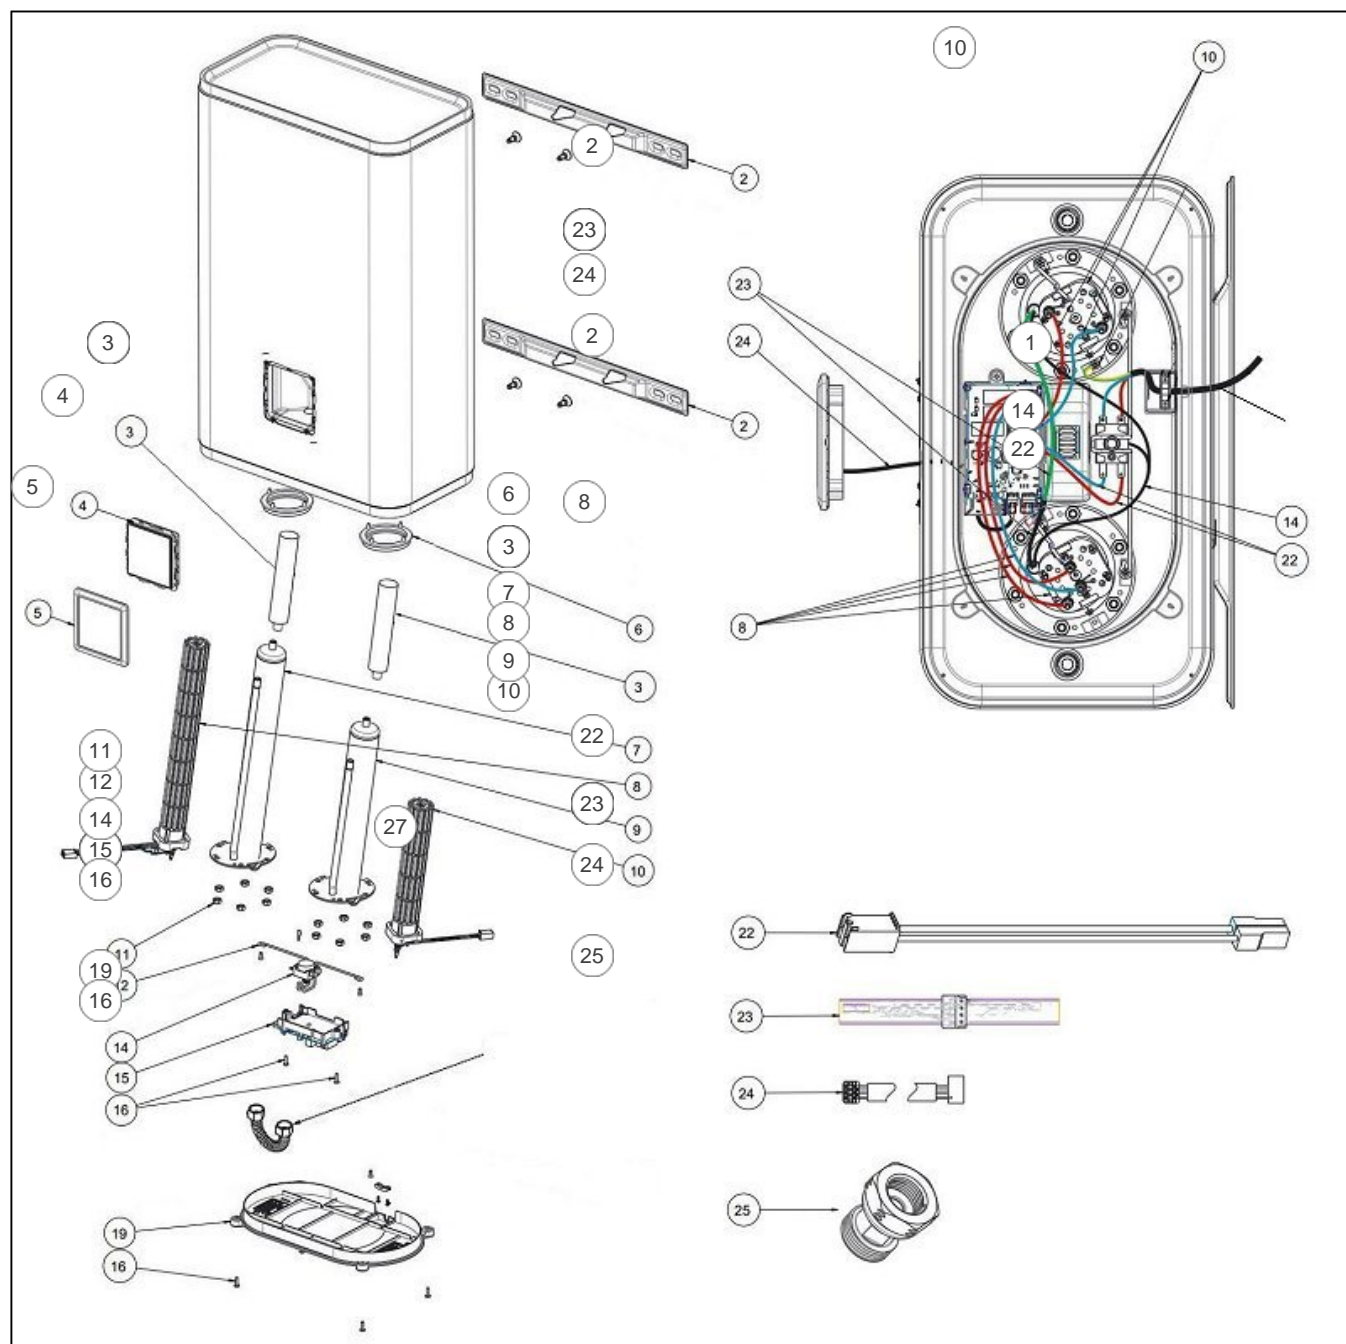

Sauter

Produits

Référence	Nom	Lettre
333004	TOYAKO MP 040L 1500M	B

Références

Repère	Libellé	B
1	CABLE ALIMENTATION 3X1,5 L1800 BB F	026386
2	ETRIER CE PLAT (X1)	022714
3	ANODE MAGNESIUM D33 L80	029588
4	COMMANDE DIGITALE FLAT V2	030536
5	ENJOLIVEUR NOIR POUR BOITIER DE CDE	022953
6	JOINT A LEVRE D.75MM (COEF.2)	040323
7	CORPS DE CHAUFFE D78 L340 + JOINT	029593
8	RESISTANCE STEATITE 1500W+CONNECTEUR	030329
9	CORPS DE CHAUFFE D78 L340 + JOINT	029593
10	RESISTANCE STEATITE 1000W + CONNECTEUR	029591
11	ECROU HM8 X1 (COEF.6)	026064
12	SUPPORT POUR THERMOSTAT SECU	022787
14	THERMOSTAT SBLC2003 S95 1 BULBE	030773
15	CARTE ELECTRONIQUE FLAT V2 SAU PROG 40L	030537
16	VIS M4X16	026282
19	CAPOT CE PLAT	022716
22	FAISCEAU L200 POUR THERMOSTAT SECURITE	026344
23	SONDE DE TEMPERATURE POUR 40L-50L	026285
24	FAISCEAU ELECTRIQUE L360 CDE DIGIT	023337
25	RACCORD DIELECTRIQUE BIMETAL 15X21	026061
27	TUBE DE LIAISON CANNELE + JOINTS	022748