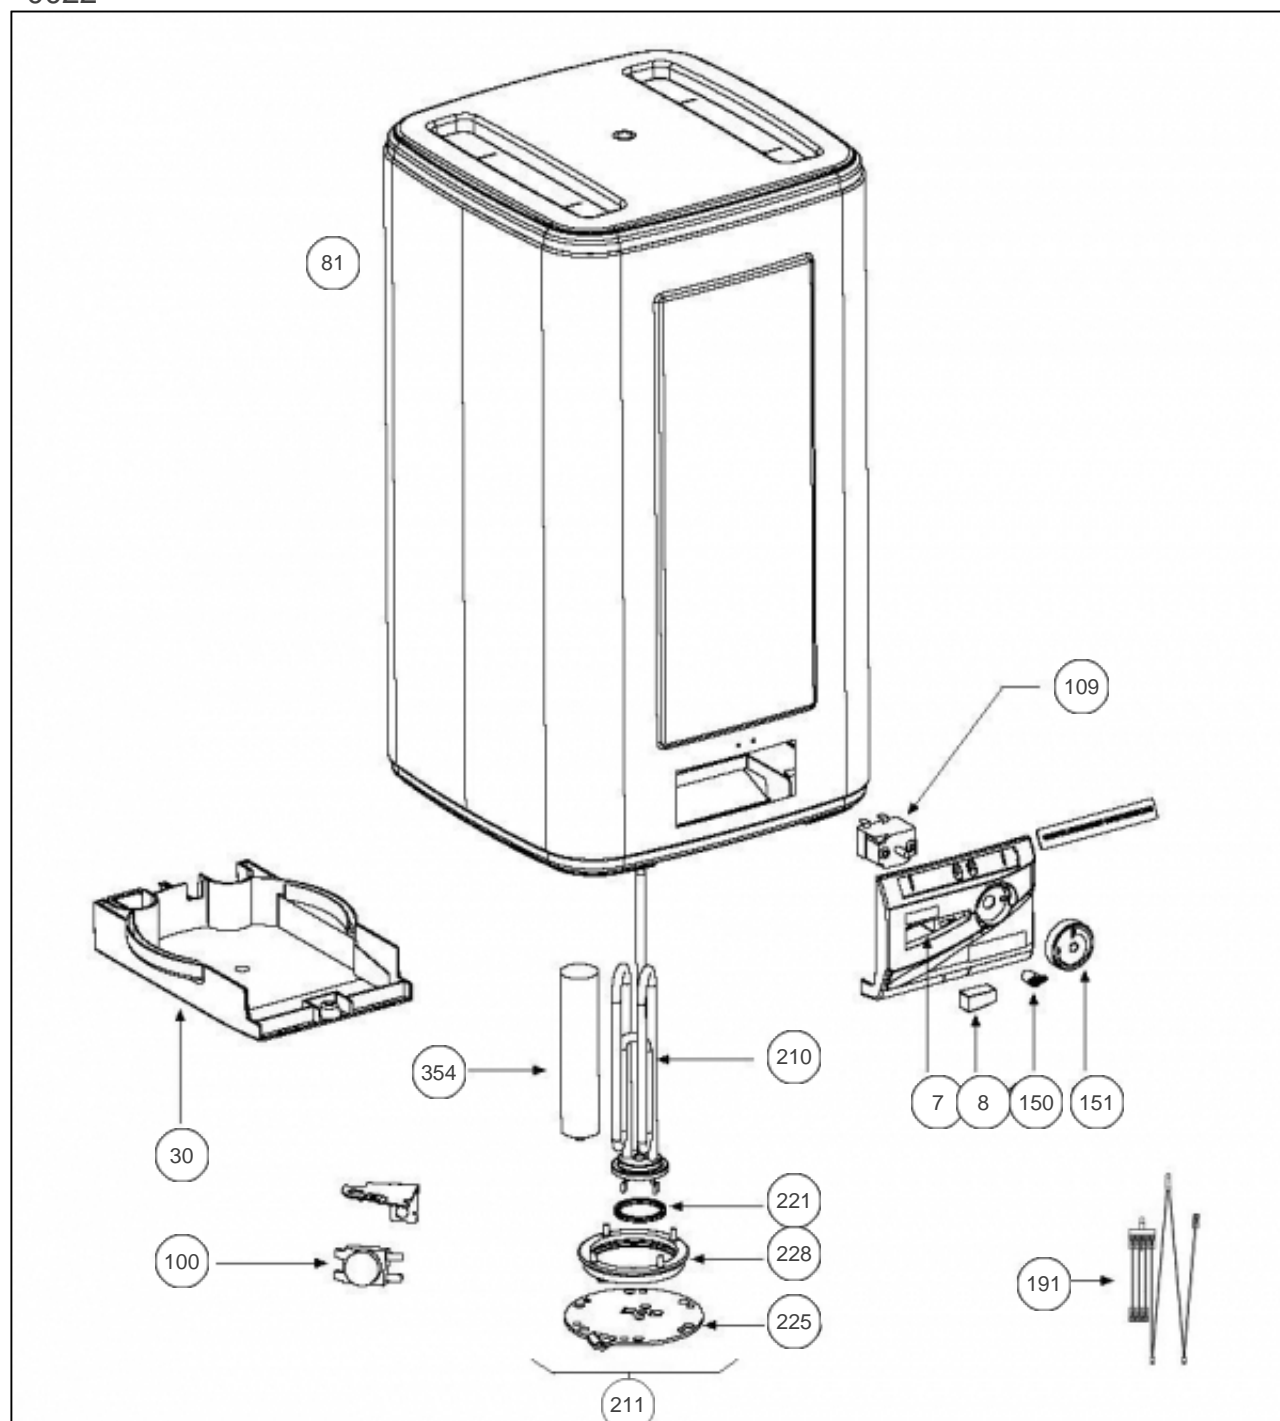

Sauter

Produits

Référence	Nom	Lettre
341043	SAUTER PC SUR EVIER 050L MONO	C

Constructeur N°1709

Paramètres

Référence	Puissance (W)	Tension (V)	Capacité (L)	Consommation d'entretien (K)	Lettre
341043	2000	230	50	0,89	C

Référence	Hauteur (mm)	Largeur	Poids (kg)	Profondeur (mm)	Lettre
341043	940	340	20	360	C

Référence	Temps de chauffe (h)	Lettre
341043	1h39	C

0022

Références

Repère	Libellé	C
7	TABLEAU DE BORD SAUTER (S3)	022465
8	POUSSOIR INTERRUPTEUR	023281
30	CAPOT DE PROTECTION	022421
81	ETRIER DE FIXATION	022868
100	THERMOSTAT DE SECURITE SBLC0013 95DEG	070272
109	THERMOSTAT DE REGULATION GTLH0407	070273
150	LENTILLE POUR VOYANT	023282
151	MOLETTE DE TEMPERATURE (S3)	023285
191	FAISCEAU ELECT. + VOYANT + INTER. (S3)	026116
210	ELEMENT BLINDE SEUL 2000W 230V	060520
211	KIT EL. BLINDE SU 2000W M +ANODE +JOINT	060413
221	JOINT TORIQUE ELEMENT BLINDE / BRIDE	040146
225	BRIDE DE SERRAGE SEULE ELECTROZINGUEE	040440
228	JOINT A LEVRE D.75MM	040323
354	ANODE MAGNESIUM D18 L215 M6-6	029544