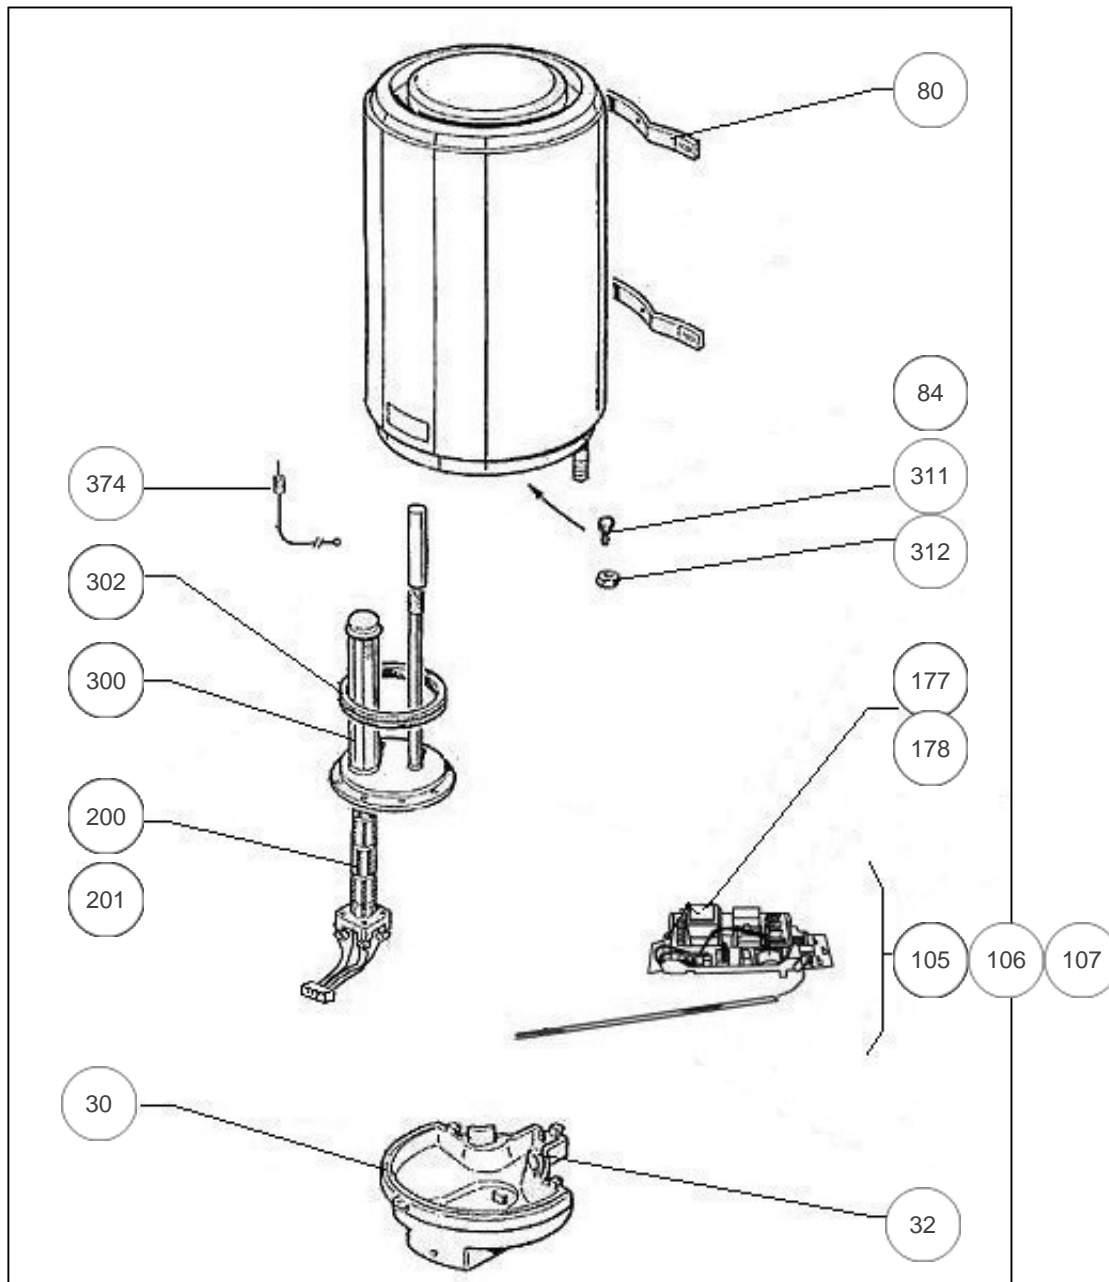

Sauter

Produits

Référence	Nom	Lettre
361410	SAUTER ESSENTIEL VM 100L 1200M	C

Paramètres

Référence	Consommation d'entretien (K)	Poids (kg)	V40 (L)	Temps de chauffe (h)	Lettre
361410	1.27	32	180	5h14	C

Référence	Profondeur (mm)	Diamètre (mm)	Hauteur (mm)	Puissance (W)	Lettre
361410	530	505	885	1200	C

Référence	Tension (V)	Capacité (L)	Lettre
361410	230	100	C

Références

Repère	Libellé	C
30	CAPOT BLANC VM TEC 2012	022529
32	CHARNIERE POUR CAPOT VM TEC 2012	022530
80	ETRIER D'ACCROCHAGE	022308
84	PATIN	022280
105	THERMOSTAT ELECTRO NON KITABLE HYB 230V	029308
106	CABLE ALIM L1800 3X1.5MM2 SANS PRISE	022993
107	BATTERIE NI CN 6V 700MAH AA	030994
177	CARTE DE PUISS. THERMOSTAT NON KITABLE	070219
200	RESISTANCE STEATITE 1200W + CONNECTEUR	060485
201	PATTE FIXATION STEATITE BRIDE PLATE	026075
300	CORPS DE CHAUFFE ACI HYB VM 1200W + JT	030139
302	JOINT A LEVRE D.112MM	040158
311	VIS ANTI-ROTATION HM8 X1	026063
312	ECROU HM8 X1	026064