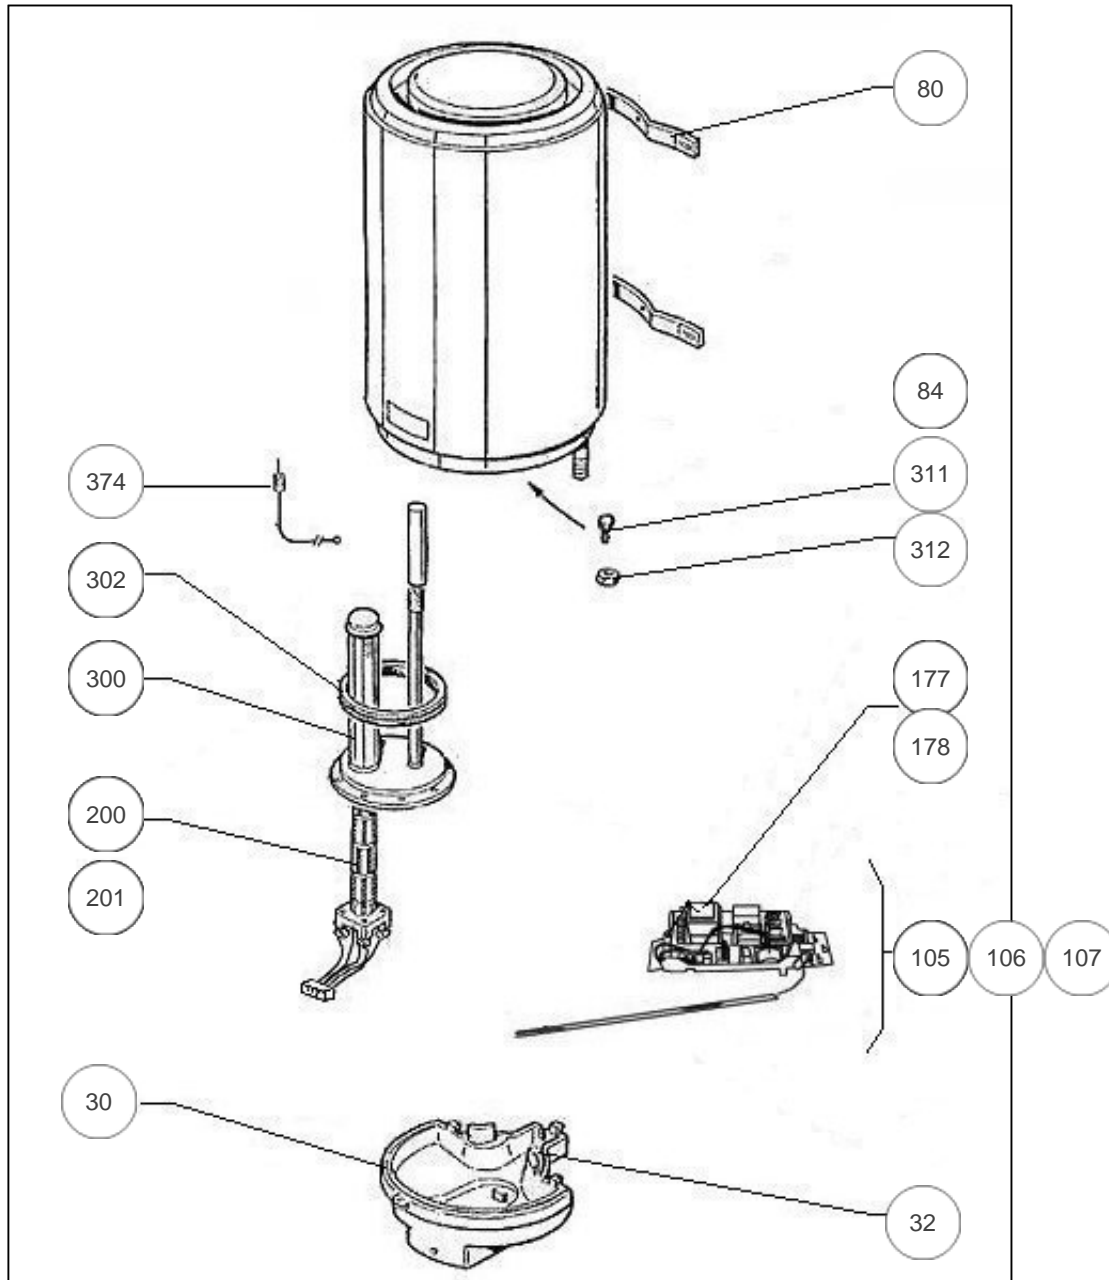

Sauter

Produits

Référence	Nom	Lettre
351507	SAUTER ESSENTIEL VM 075L 1200M	B

Paramètres

Référence	Consommation d'entretien (K)	Poids (kg)	V40 (L)	Temps de chauffe (h)	Lettre
351507	1.12	27	142	4h14	B

Référence	Hauteur (mm)	Profondeur (mm)	Diamètre (mm)	Puissance (W)	Lettre
351507	770	530	505	1200	B

Référence	Tension (V)	Capacité (L)	Lettre
351507	230	75	B

Références

Repère	Libellé	B
30	CAPOT BLANC VM TEC 2012	022529
32	CHARNIERE POUR CAPOT VM TEC 2012	022530
80	ETRIER D'ACCROCHAGE	022308
84	PATIN	022280
105	THERMOSTAT ELECTRO NON KITABLE HYB 230V	029308
106	CABLE ALIM L1800 3X1.5MM2 SANS PRISE	022993
107	BATTERIE NI CN 6V 700MAH AA	030994
177	CARTE DE PUISS. THERMOSTAT NON KITABLE	070219
200	RESISTANCE STEATITE 1200W + CONNECTEUR	060485
201	PATTE FIXATION STEATITE BRIDE PLATE	026075
300	CORPS DE CHAUFFE ACI HYB VM 1200W + JT	030139
302	JOINT A LEVRE D.112MM	040158
311	VIS ANTI-ROTATION HM8 X1	026063
312	ECROU HM8 X1	026064