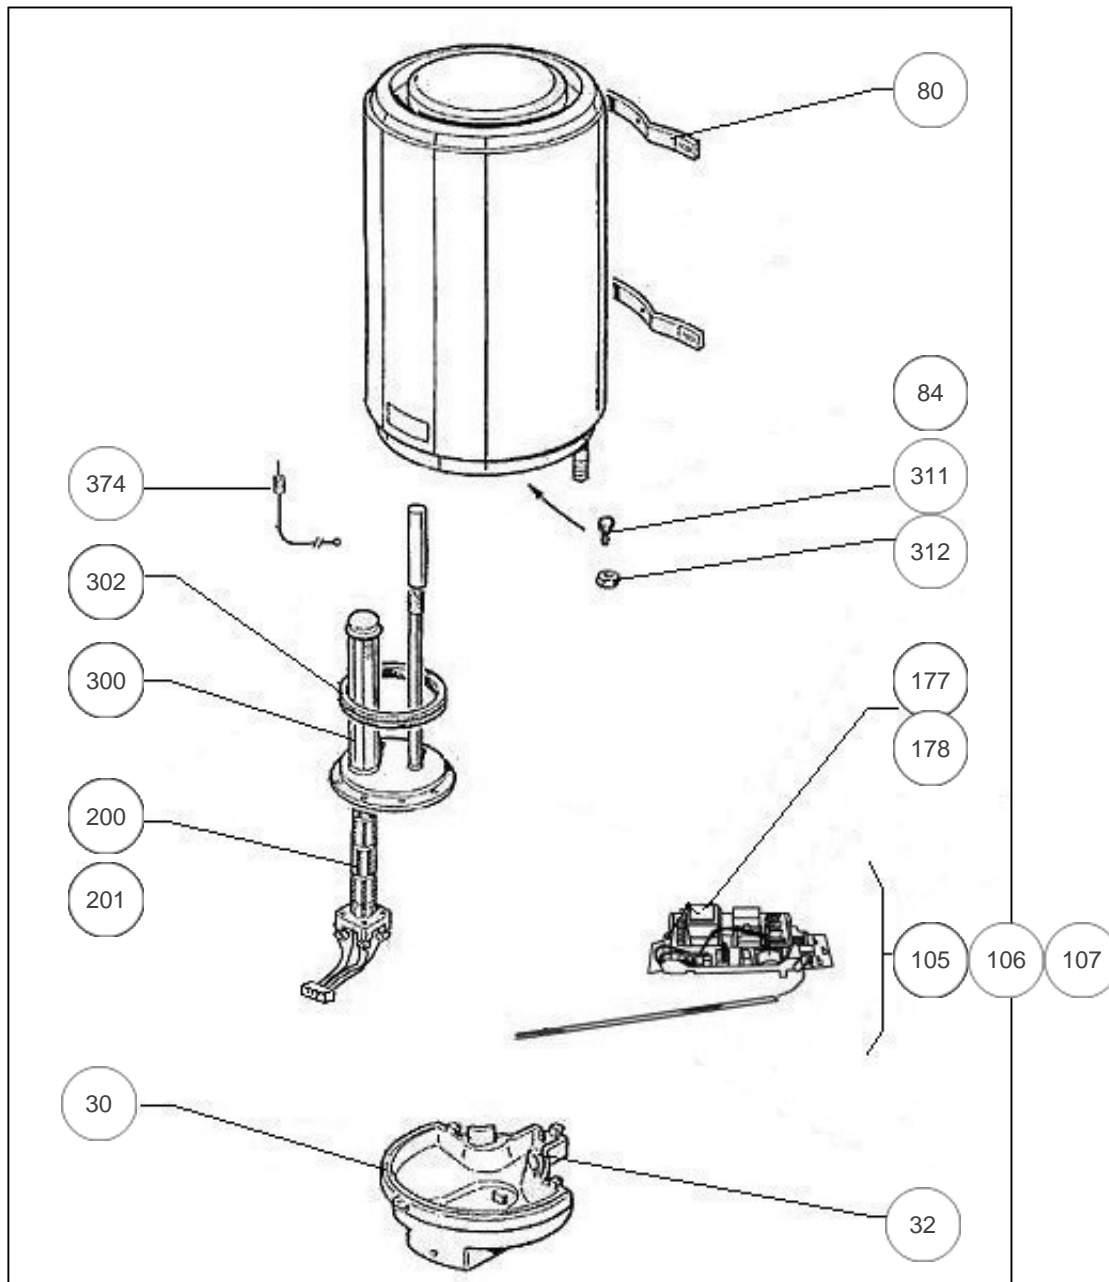

Sauter

Produits

Référence	Nom	Lettre
343405	SAUTER ESSENTIEL VM 050L 1200M	A

Paramètres

Référence	Consommation d'entretien (K)	Poids (kg)	Temps de chauffe (h)	Hauteur (mm)	Lettre
343405	0.82	22	2h36	575	A

Référence	Diamètre (mm)	Profondeur (mm)	Puissance (W)	Tension (V)	Lettre
343405	505	530	1200	230	A

Référence	Capacité (L)	Lettre
343405	50	A

Références

Repère	Libellé	A
30	CAPOT BLANC VM TEC 2012	022529
32	CHARNIERE POUR CAPOT VM TEC 2012	022530
80	ETRIER D'ACCROCHAGE	022308
84	PATIN	022280
105	THERMOSTAT ELECTRO NON KITABLE HYB 230V	029308
106	CABLE ALIM L1800 3X1.5MM2 SANS PRISE	022993
107	BATTERIE NI CN 6V 700MAH AA	030994
177	CARTE DE PUISS. THERMOSTAT NON KITABLE	070219
200	RESISTANCE STEATITE 1200W + CONNECTEUR	060485
201	PATTE FIXATION STEATITE (BRIDE D.78)	026109
300	CORPS DE CHAUFFE ACI 1200W D.78 + JOINT	040460
302	JOINT A LEVRE D.75MM	040323
311	VIS ANTI-ROTATION HM8 X1	026063
312	ECROU HM8 X1	026064
374	ANODE ACI + BOUCHON	040374