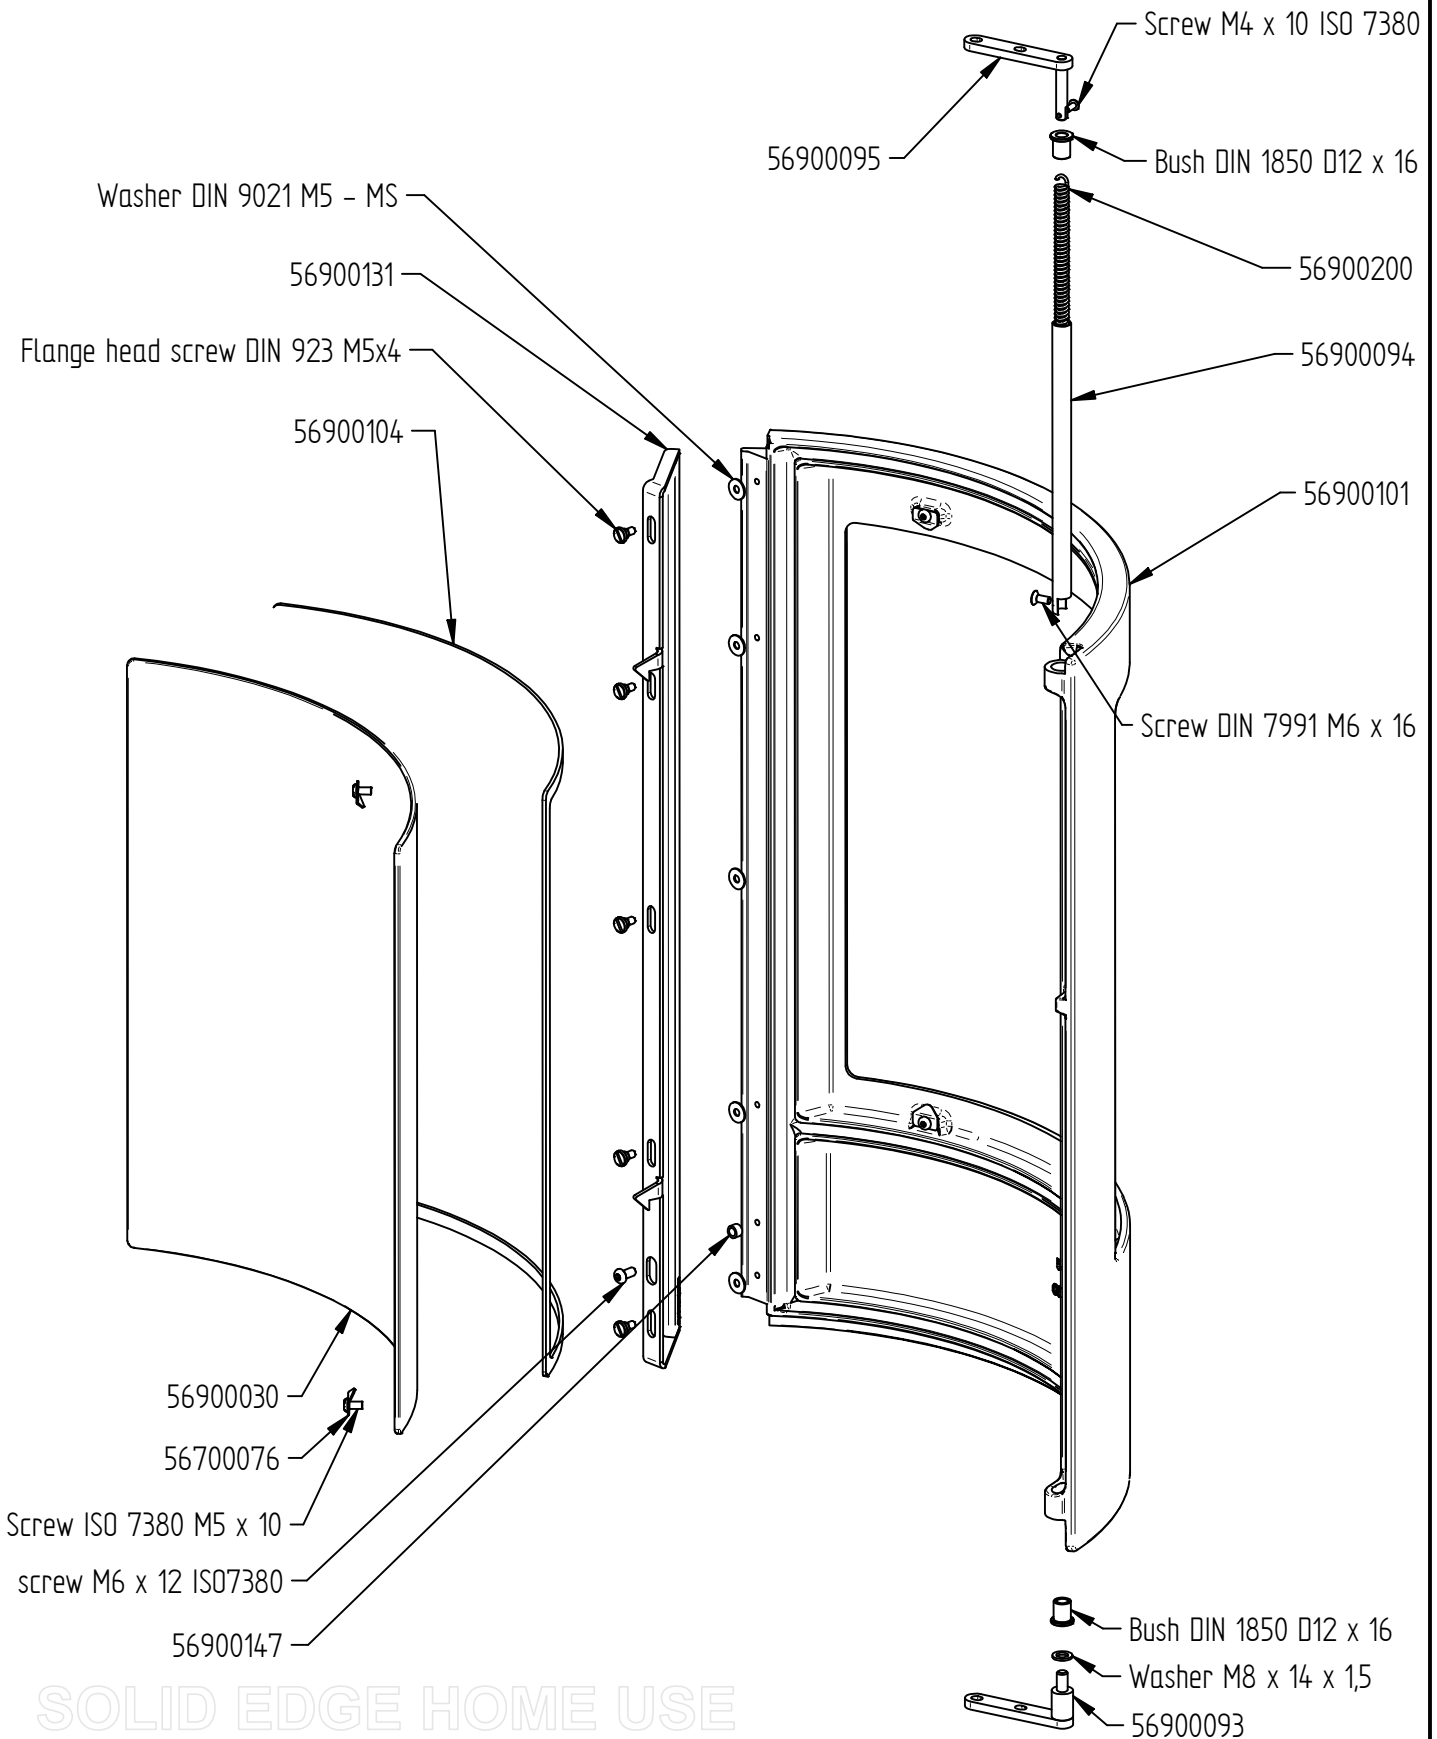

2 / 10

Model:

Troja 44/ 45/ 46

Sheet/Sheets:

3 / 10

SOLID EDGE HOME USE

Model:

Troja 44/ 45/ 46

Sheet/Sheets:

4 / 10

SOLID EDGE HOME USE

Door complete 56900100

Model:

Troja 44/ 45/ 46

Sheet/Sheets:

5 / 10

SOLID EDGE HOME USE

Model:

Troja 44/ 45/ 46

Sheet/Sheets:

6 / 10

SOLID EDGE HOME USE

Vermiculite complete 56900040

Model: