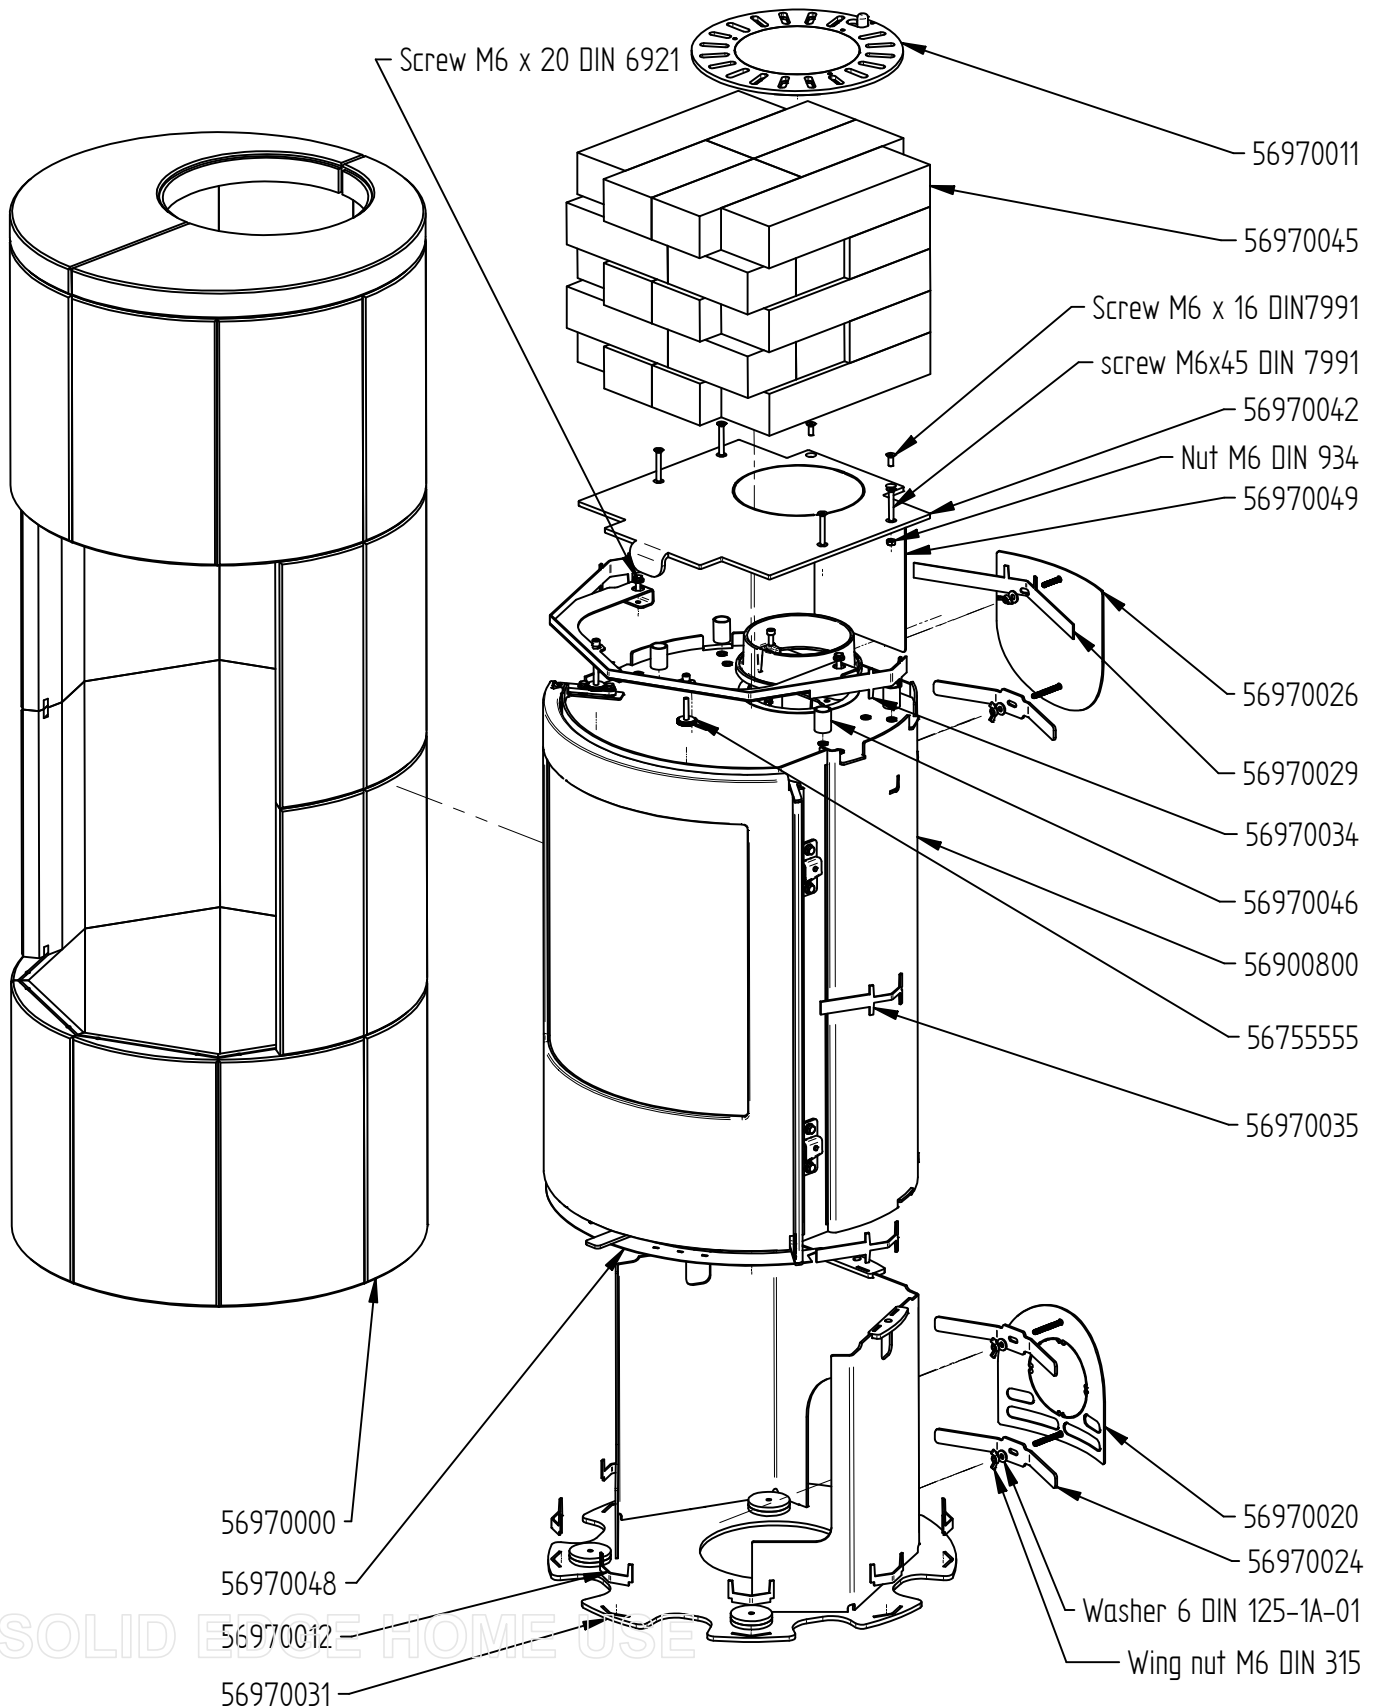

Model:

Troja 44/ 45/ 46

Sheet/Sheets:

1 / 10

SOLID EDGE HOME USE

Model:

Troja 44/ 45/ 46

Sheet/Sheets:

2 / 10

Model:

Troja 44/ 45/ 46

Sheet/Sheets:

3 / 10

SOLID EDGE HOME USE

Model:

Troja 44/ 45/ 46

Sheet/Sheets:

4 / 10

SOLID EDGE HOME USE

Door complete 56900100

Model:

Troja 44/ 45/ 46

Sheet/Sheets:

5 / 10

SOLID EDGE HOME USE

Model:

Troja 44/ 45/ 46

Sheet/Sheets:

6 / 10

SOLID EDGE HOME USE

Vermiculite complete 56900040

Model: