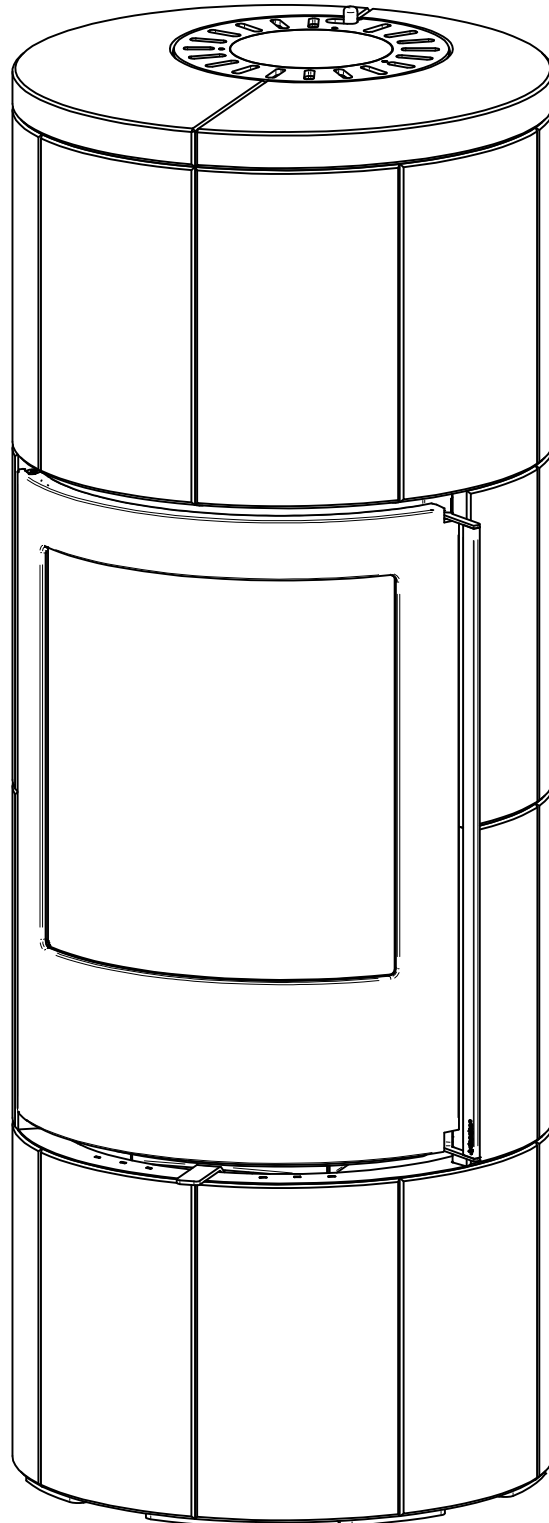

Model:

Troja 44/ 45/ 46

Sheet/Sheets:

1 / 10

SOLID EDGE HOME USE

Model:

Troja 44/ 45/ 46

Sheet/Sheets:

2 / 10

Model:

Troja 44/ 45/ 46

Sheet/Sheets:

3 / 10

SOLID EDGE HOME USE

Model:

Troja 44/ 45/ 46

Sheet/Sheets:

4 / 10

SOLID EDGE HOME USE

Door complete 56900100

Model:

Troja 44/ 45/ 46

Sheet/Sheets:

5 / 10

SOLID EDGE HOME USE

Model:

Troja 44/ 45/ 46

Sheet/Sheets:

6 / 10

SOLID EDGE HOME USE

Vermiculite complete 56900040

Model: