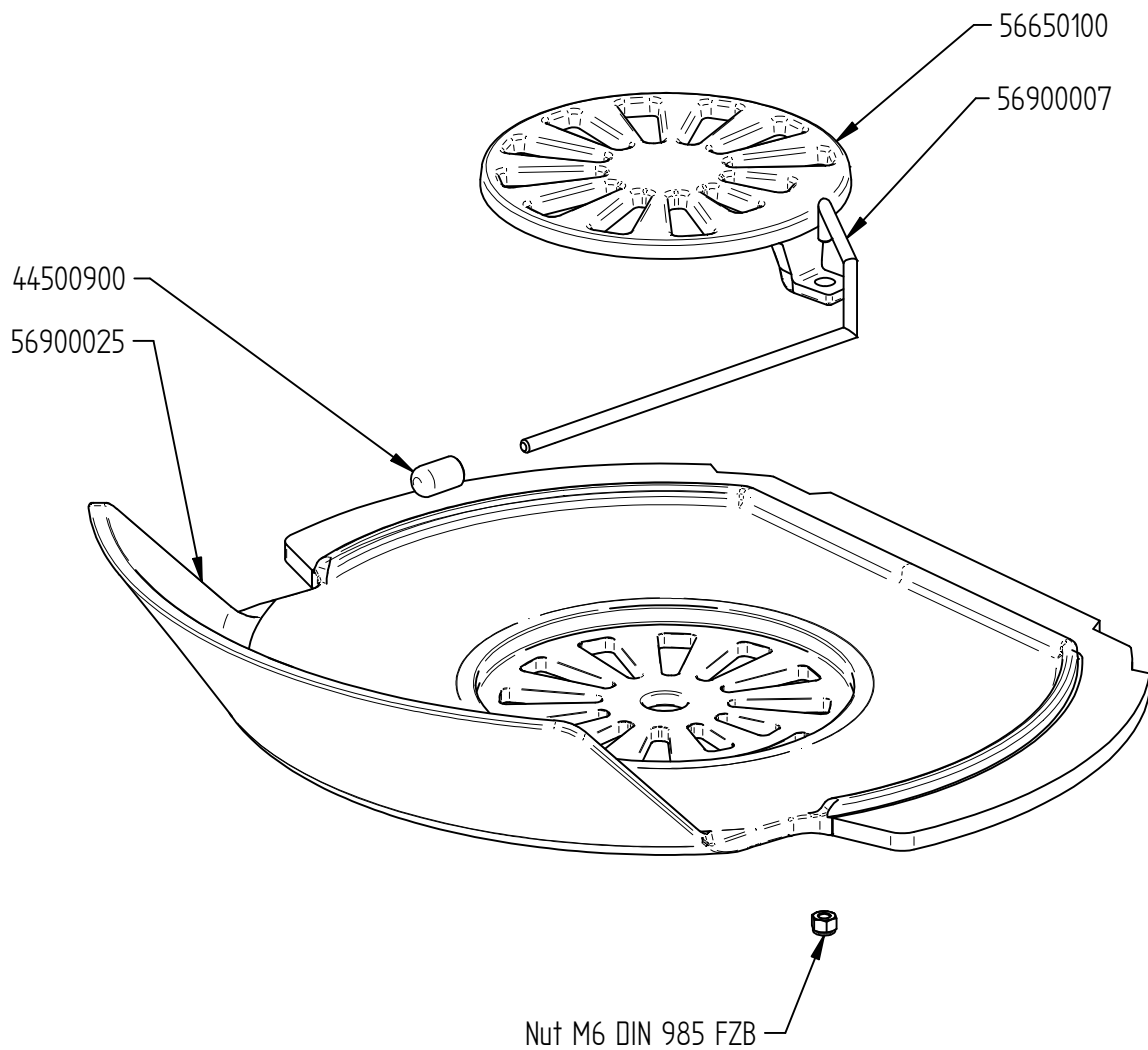

Sheet/Sheets:

4 / 10

SOLID EDGE HOME USE

Door complete 56900100

Model:

Troja 44/ 45/ 46

Sheet/Sheets:

5 / 10

SOLID EDGE HOME USE

Model:

Troja 44/ 45/ 46

Sheet/Sheets:

6 / 10

SOLID EDGE HOME USE

Vermiculite complete 56900040

Model: