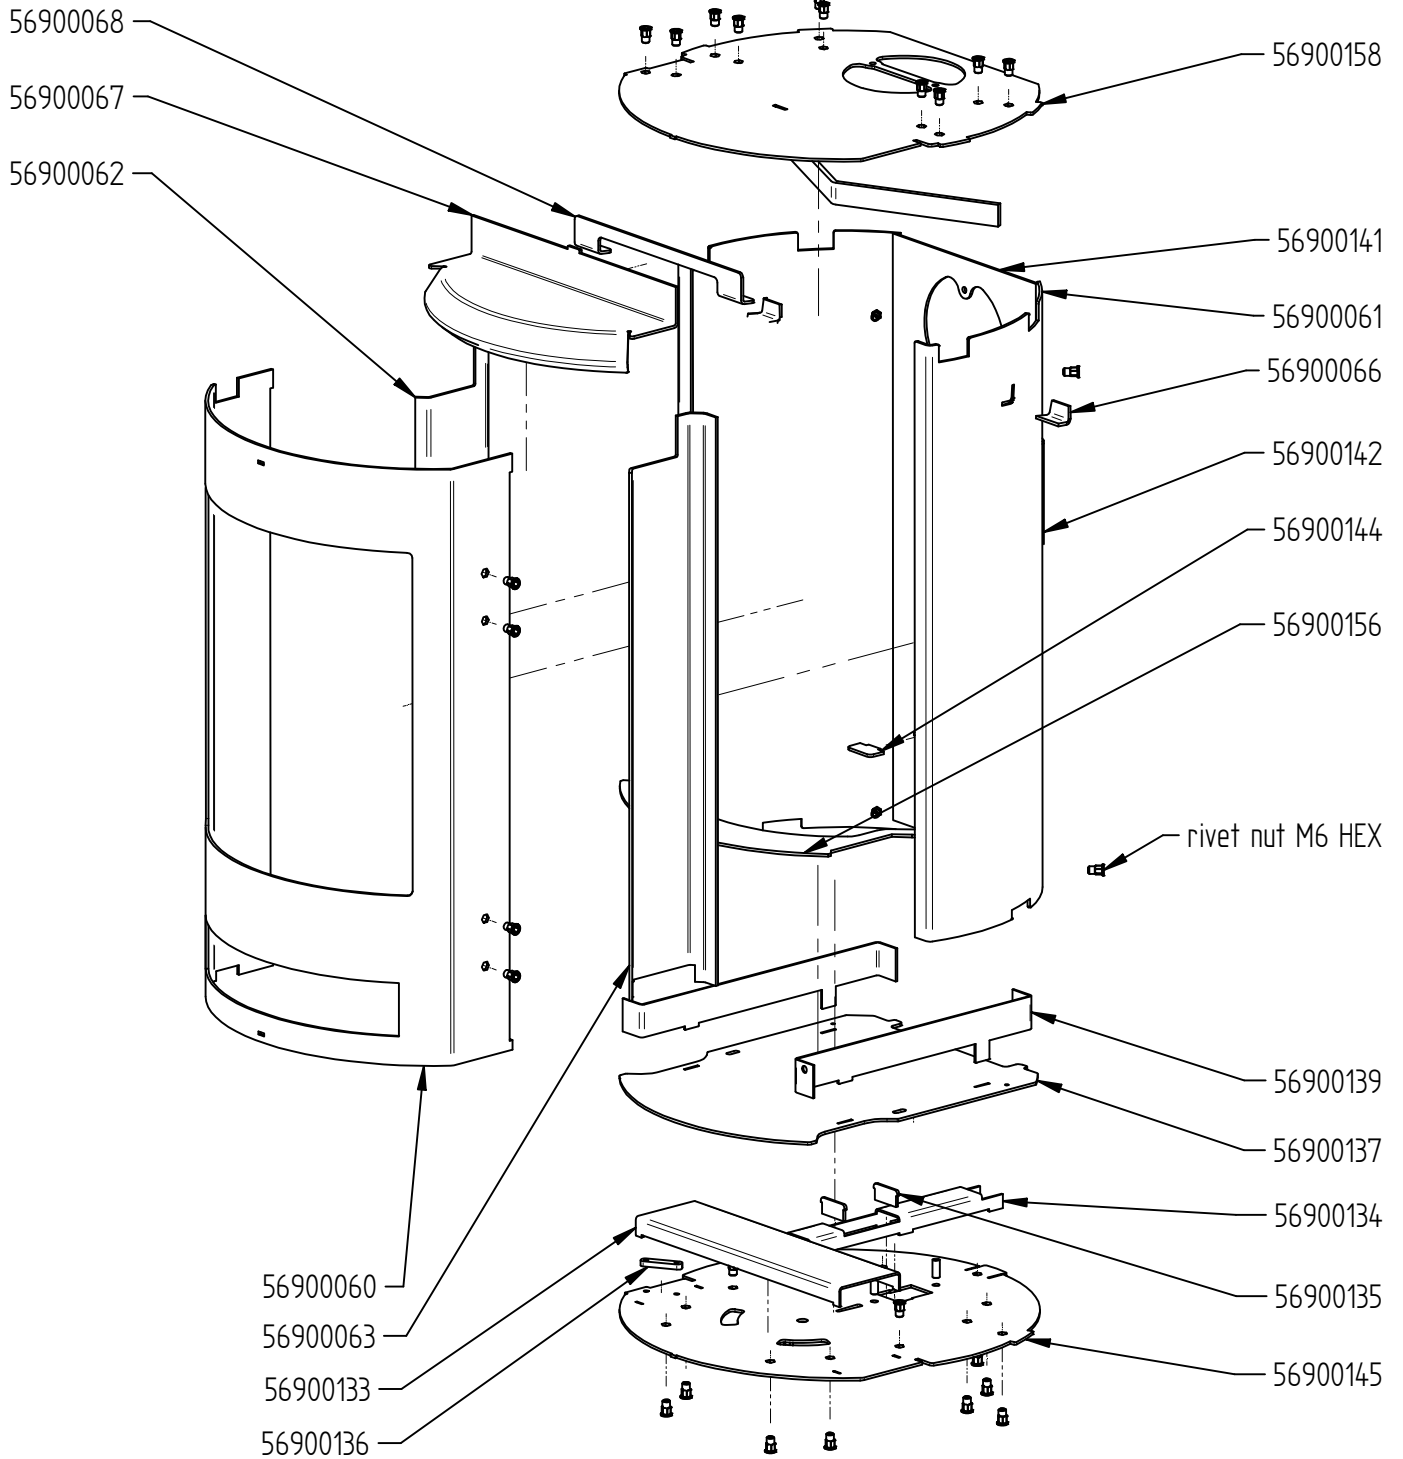

Model:

Troja 44/ 45/ 46

Sheet/Sheets: 10 / 10

SOLID EDGE HOME USE