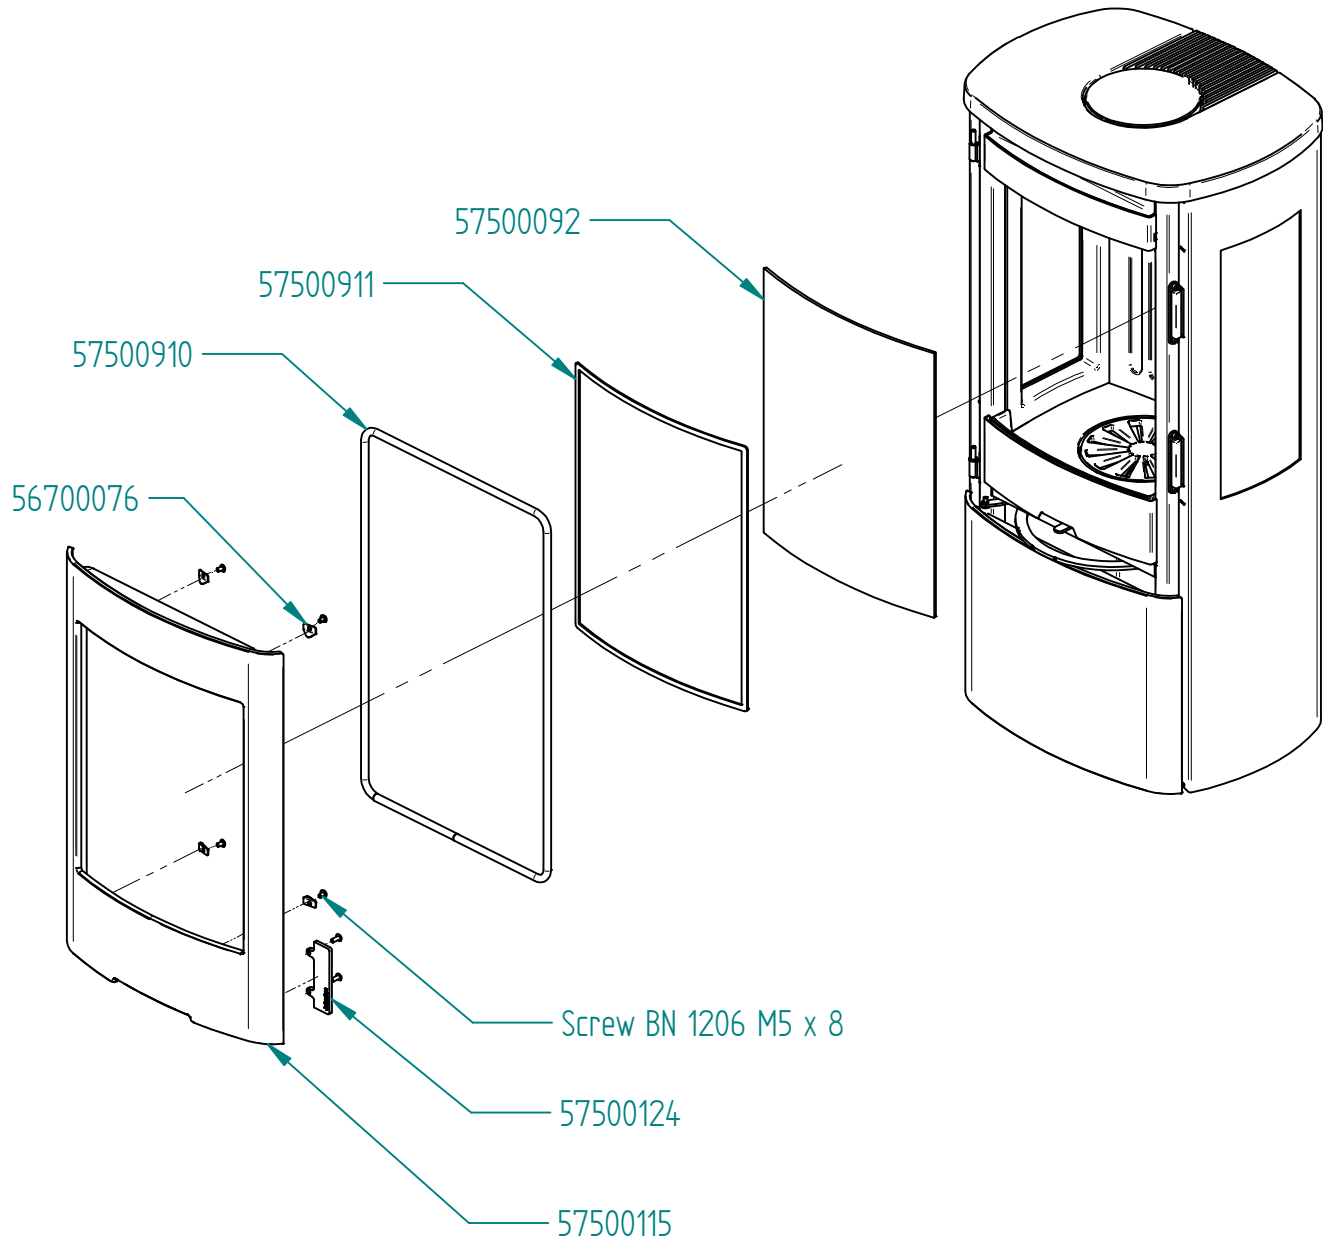

Model:

Senza - sideglass

Sheet/Sheets: 3 / 8

Date: 29/04-2014