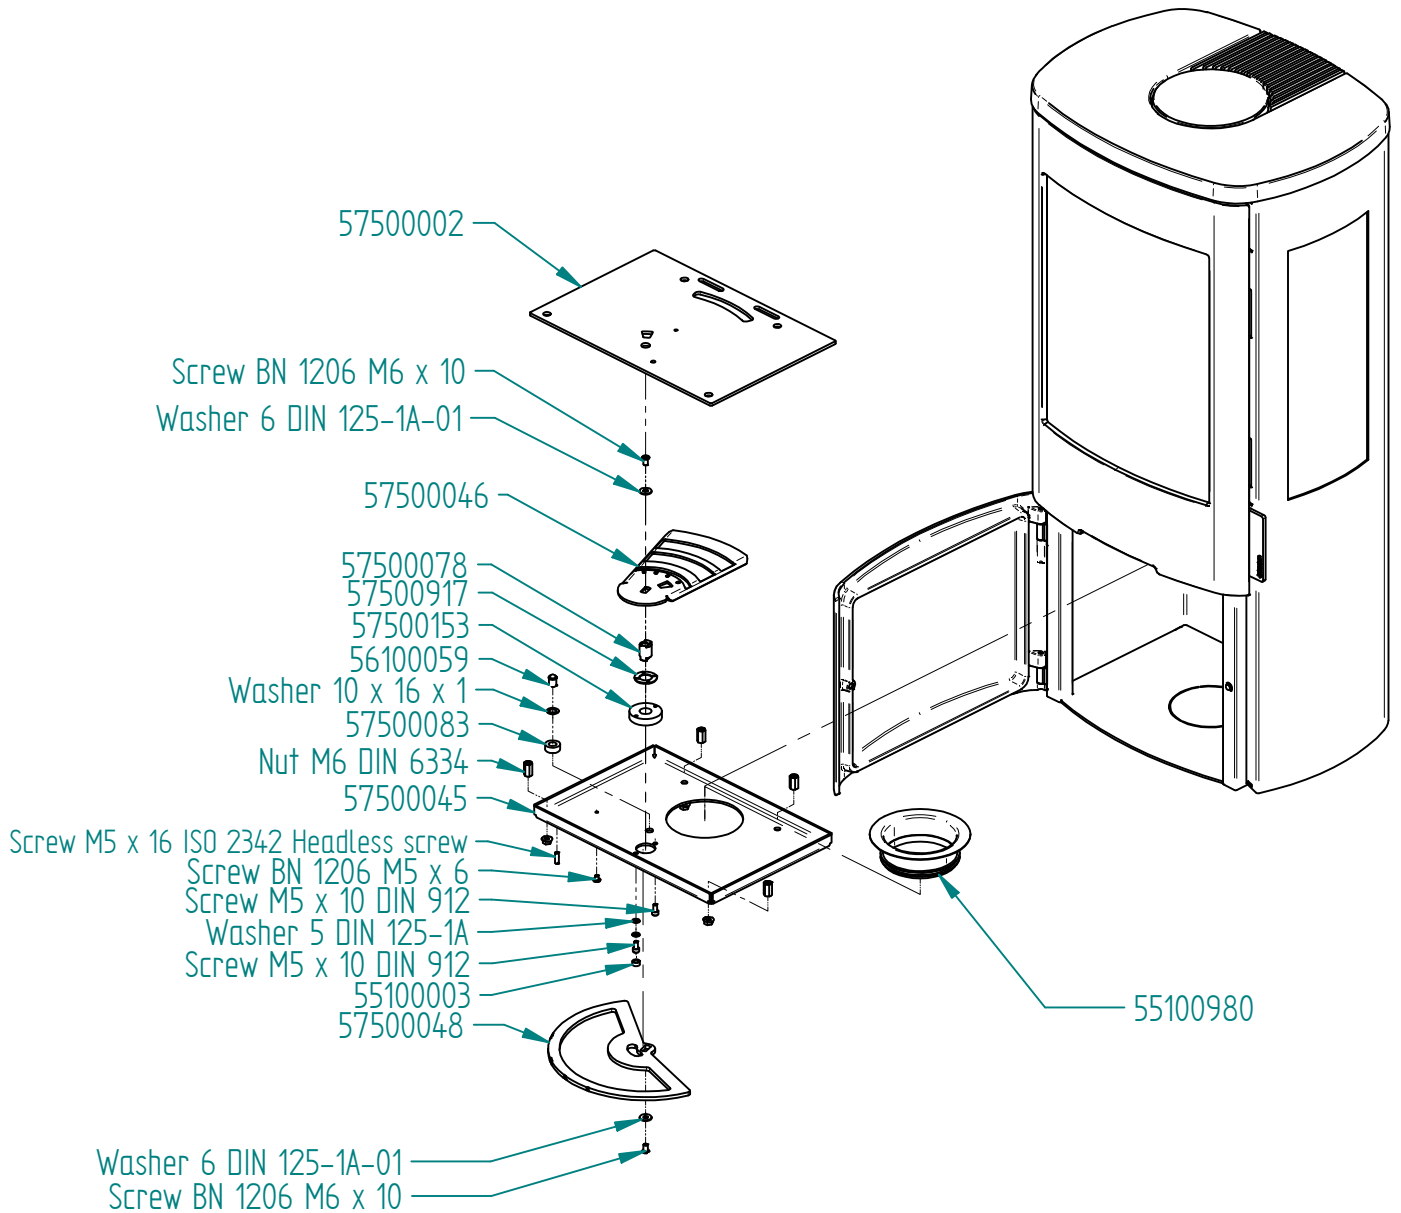

Date: 29/04-2014

Model:

Senza - sideglass

Sheet/Sheets: 7 / 8

Date: 29/04-2014

Burning chamber 57500001

Model:

Senza - sideglass