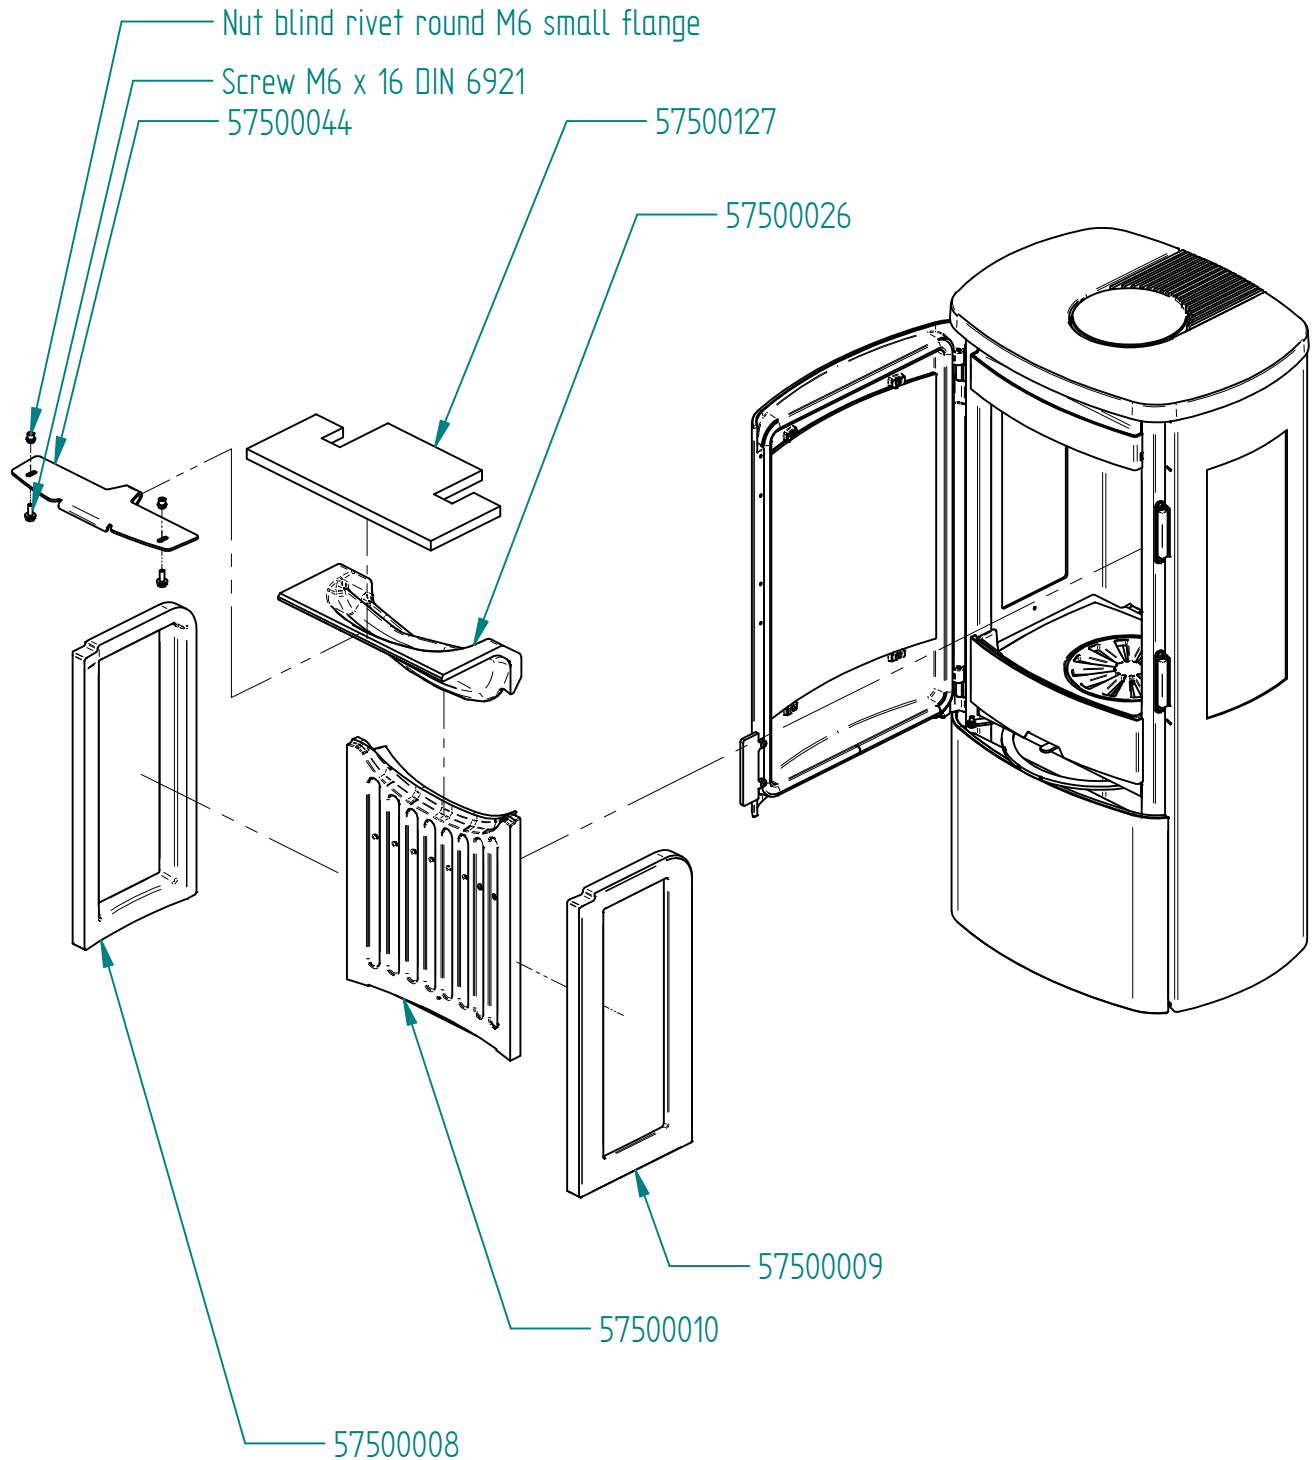

Model:

Senza - sideglass

Sheet/Sheets: 5 / 8

Date: 29/04-2014