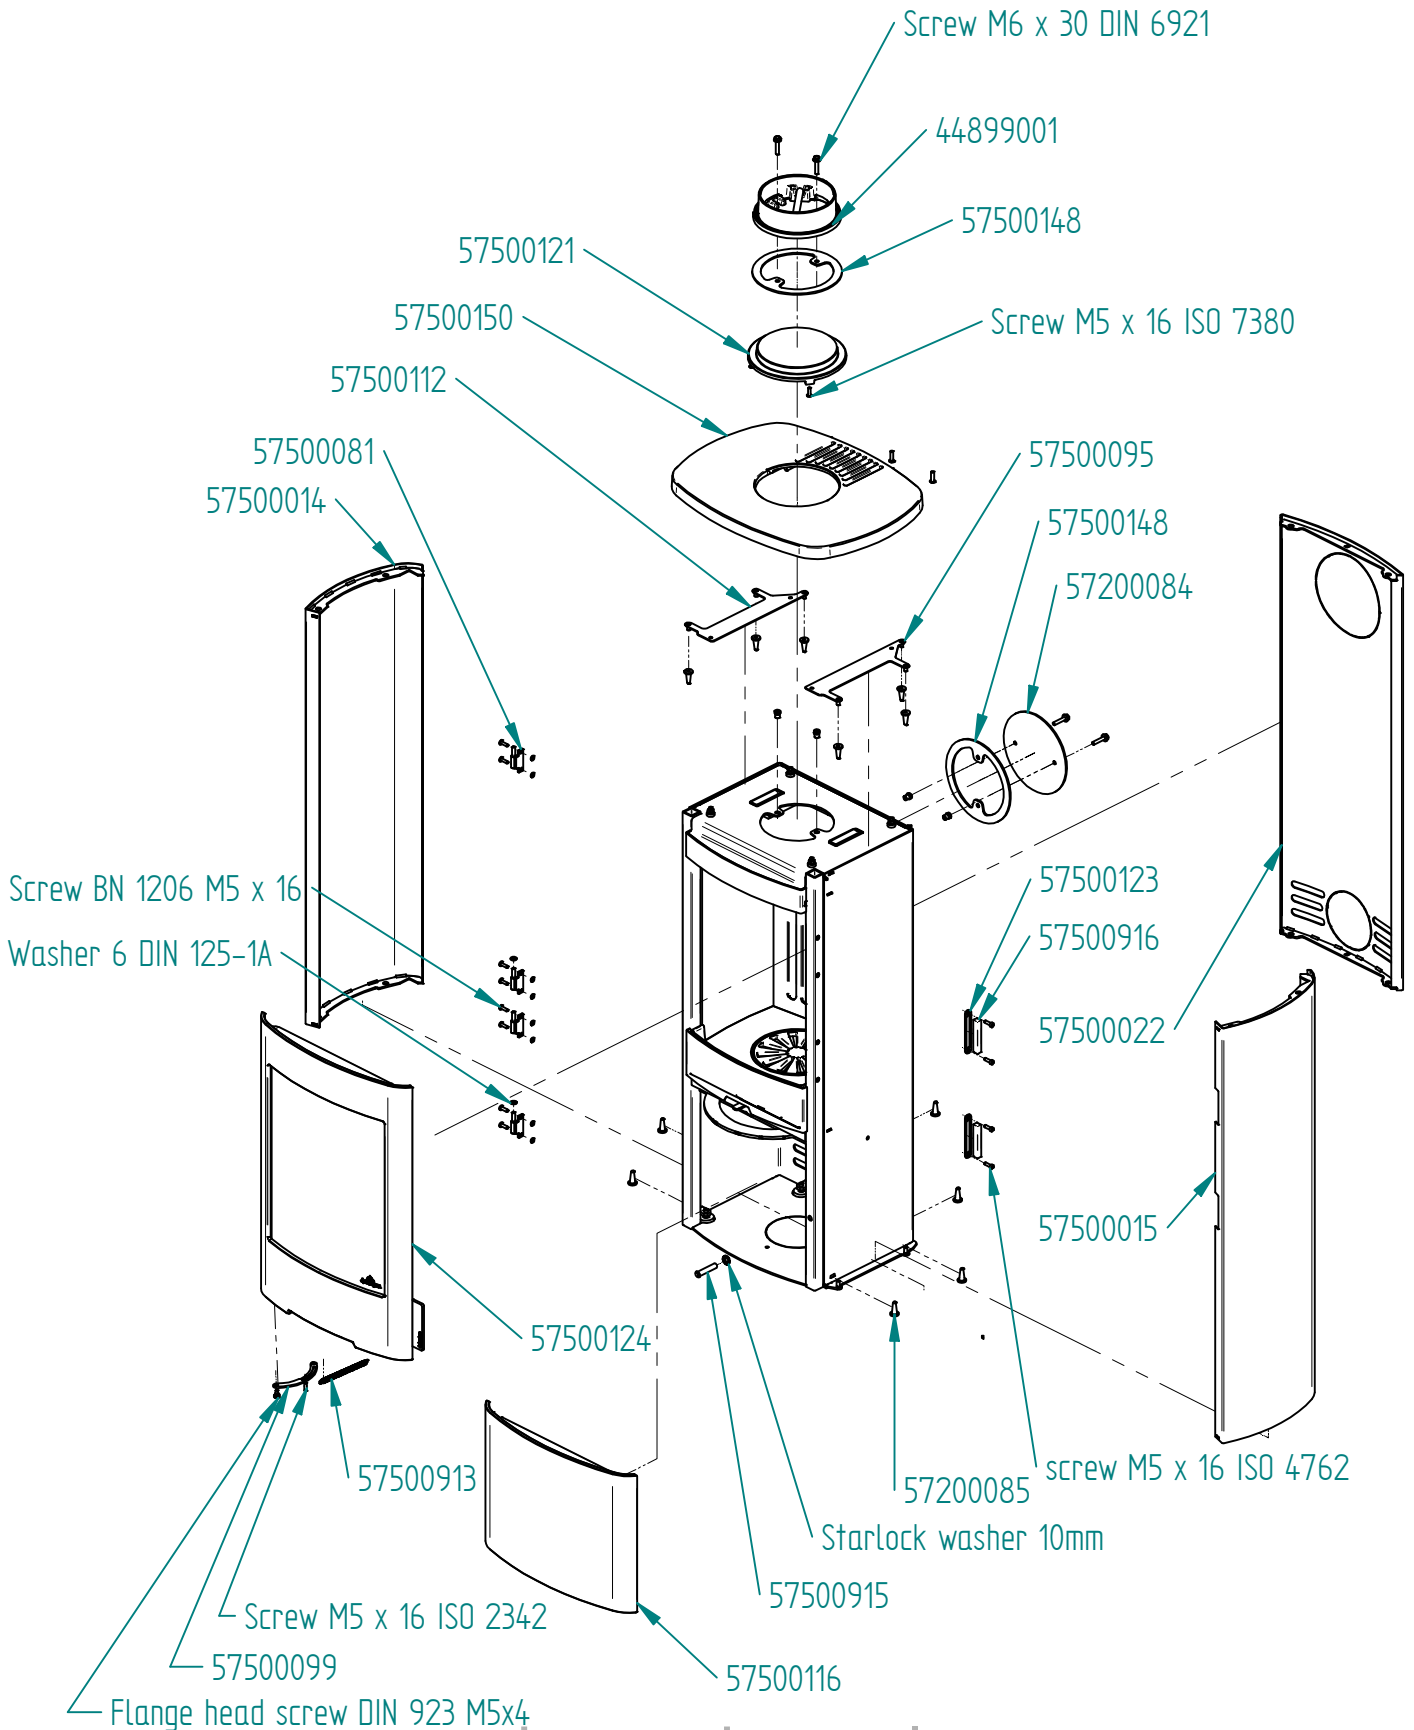

Date: 15/01-2020

Model:

Senza - steelsides

Sheet/Sheets: 3 / 8

Date: 15/01-2020

Door complete 57500124

Model:

Senza - steelsides