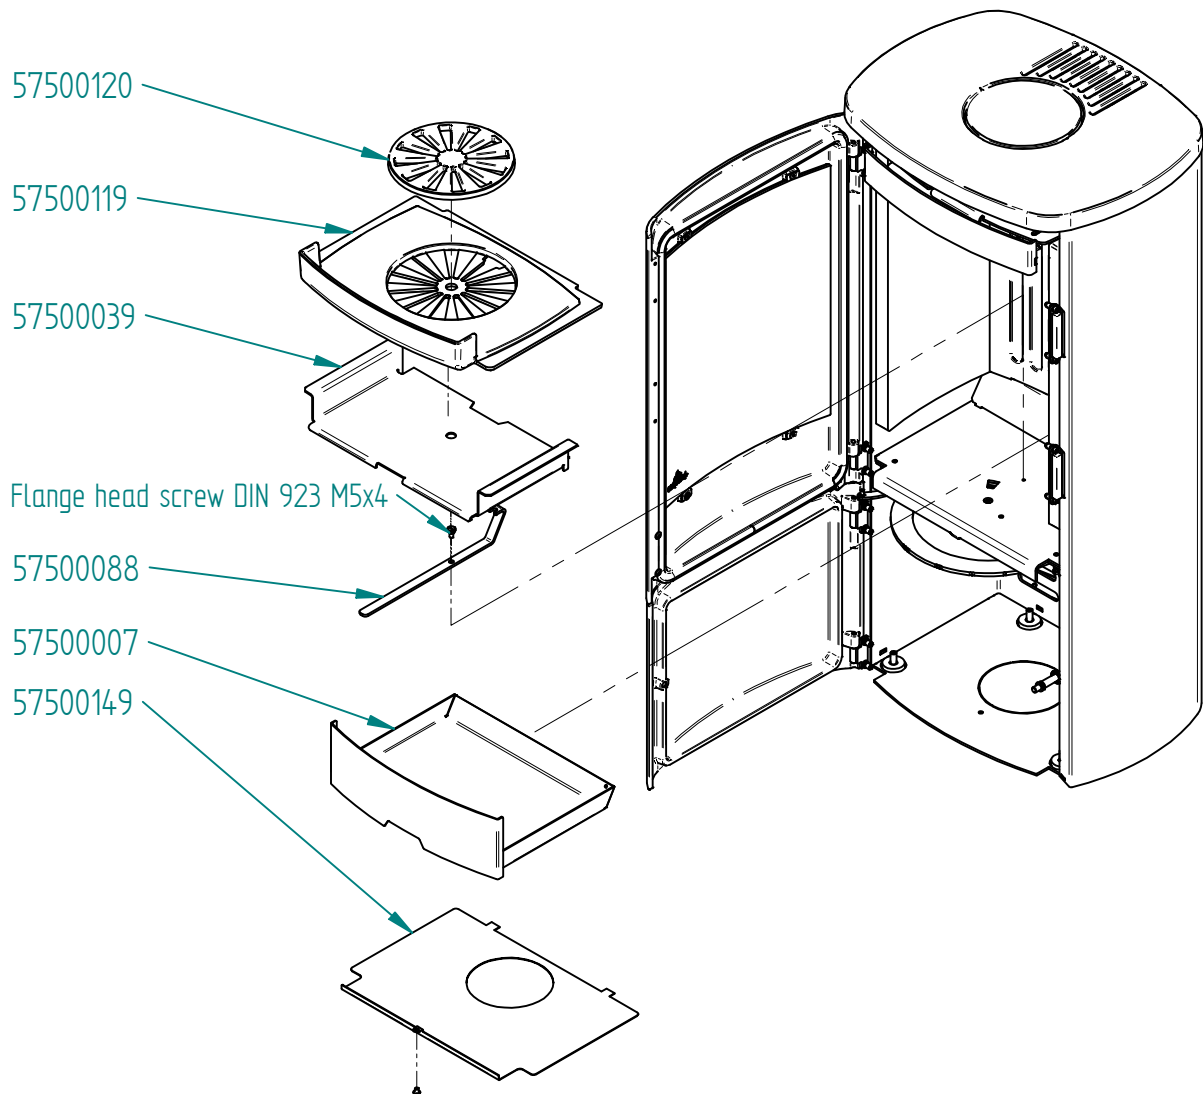

Model:

Senza - steelsides

Sheet/Sheets: 4 / 8

Date: 15/01-2020