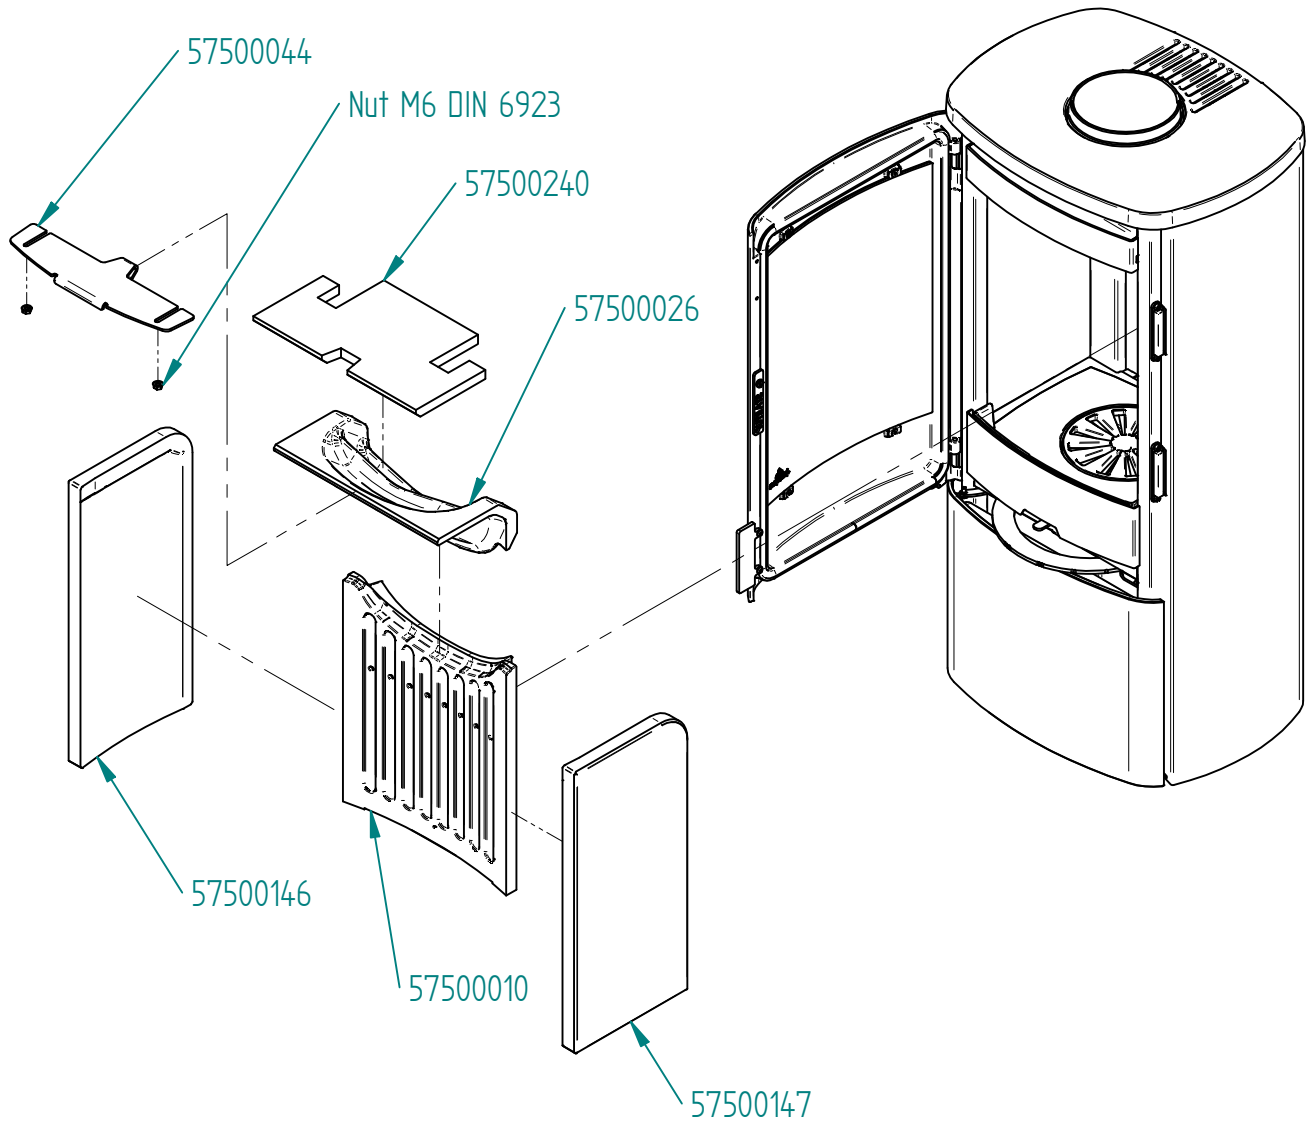

Sheet/Sheets: 4 / 8

Date: 15/01-2020

Model:

Senza - steelsides

Sheet/Sheets: 5 / 8

Date: 15/01-2020

Vermiculite complete 57500145

Model: