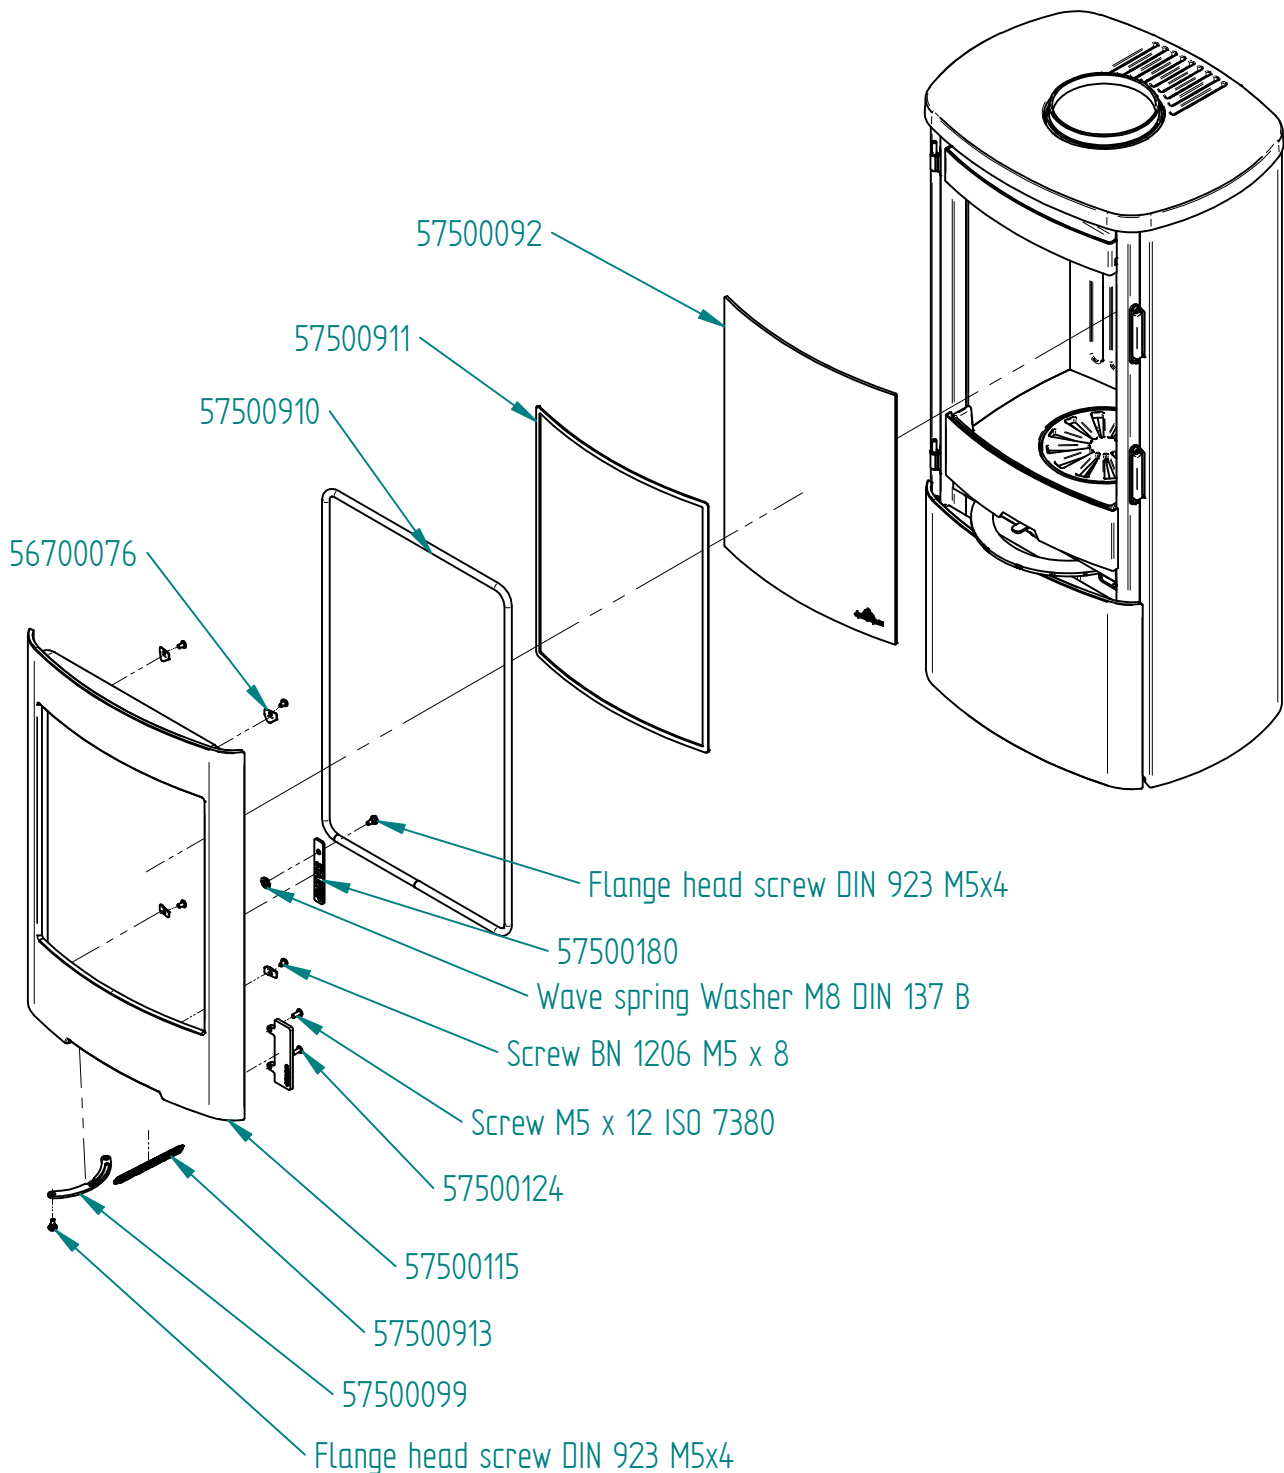

Date: 15/01-2020

Model:

Senza - steelsides

Sheet/Sheets: 3 / 8

Date: 15/01-2020

Door complete 57500124

Model:

Senza - steelsides