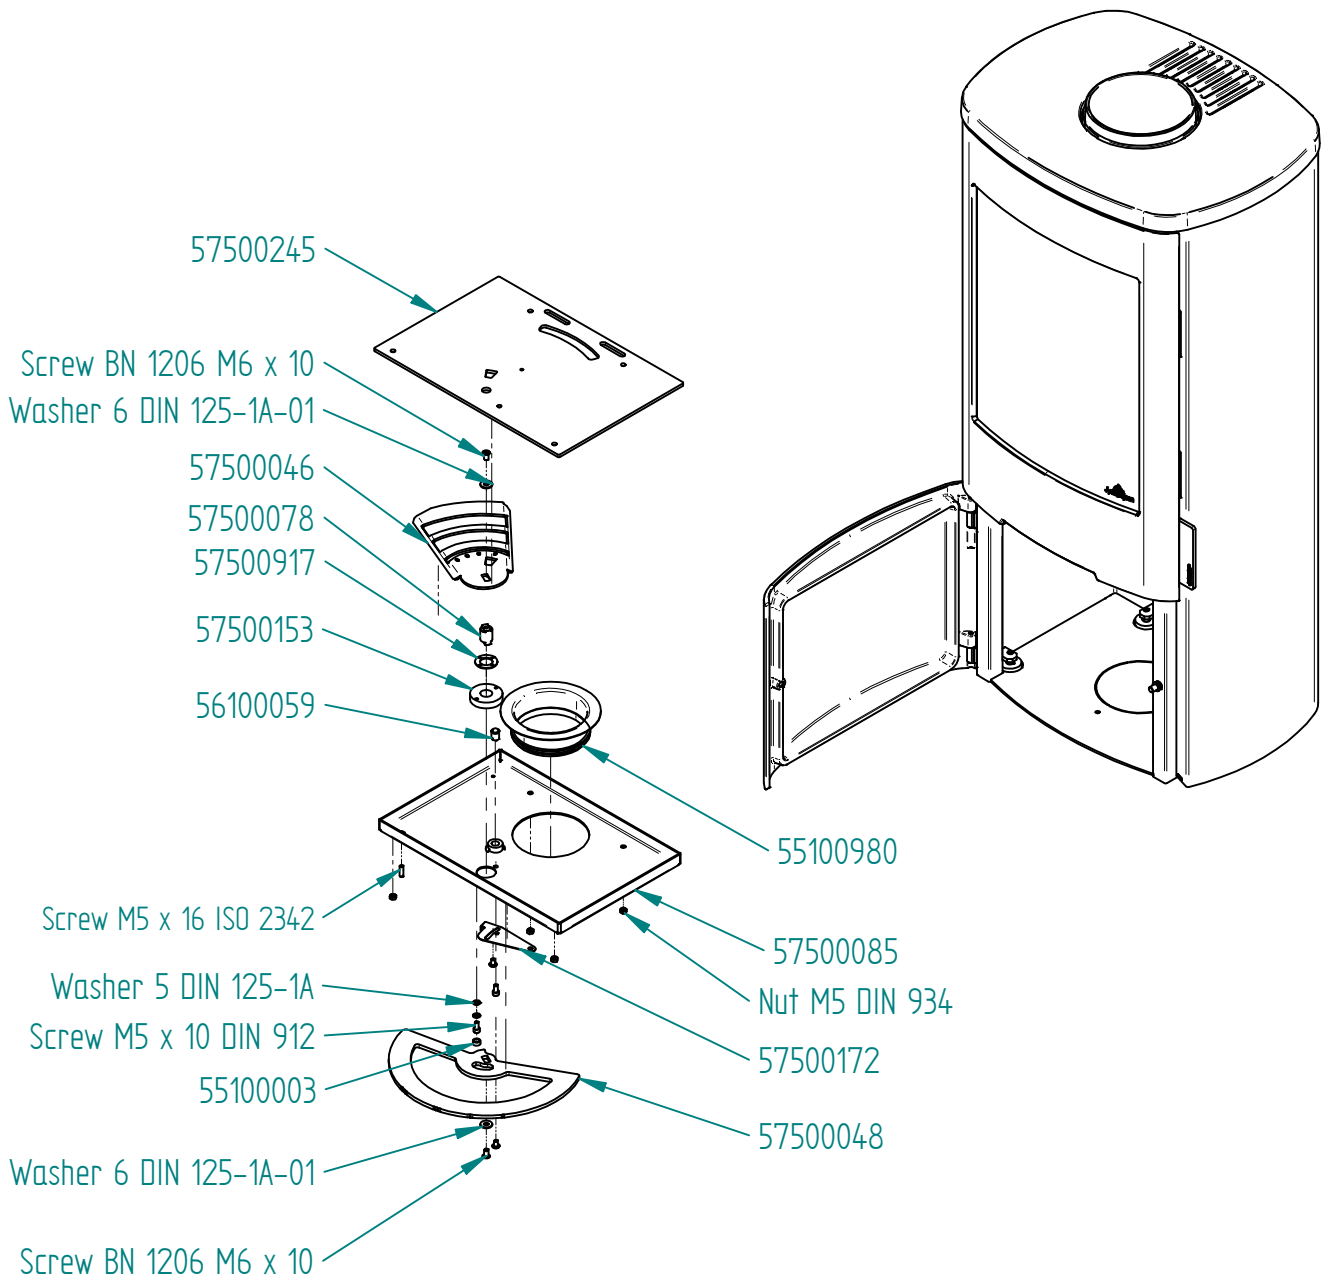

Sheet/Sheets: 4 / 8

Date: 15/01-2020

Model:

Senza - steelsides

Sheet/Sheets: 5 / 8

Date: 15/01-2020

Vermiculite complete 57500145

Model:

Senza - steelsides

Sheet/Sheets: 6 / 8

Date: 15/01-2020

Air system 57500003

Model:

Senza - steelsides

Sheet/Sheets: 7 / 8

Date: 15/01-2020

Burning chamber 57500000

Model:

Senza - steelsides

Sheet/Sheets: 8 / 8

Date: 15/01-2020