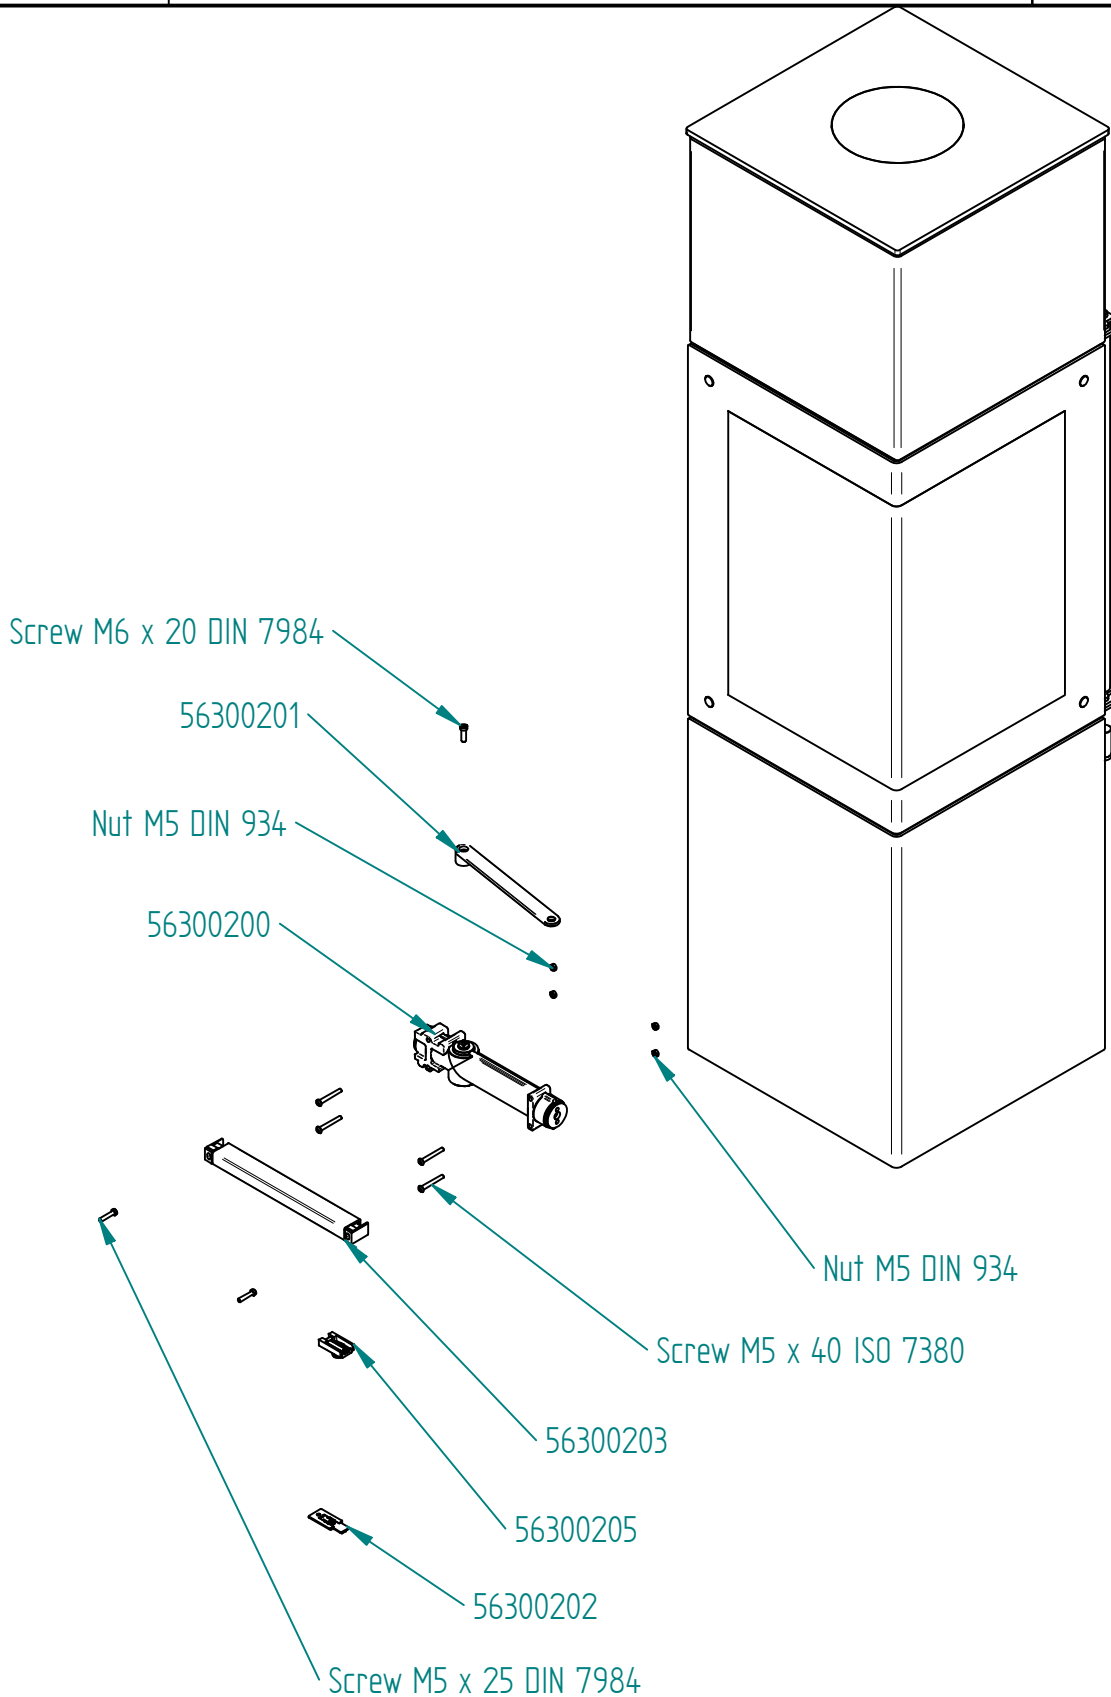

Modell:

PANORAMA 1500

Sheet/Sheets:

3/10

Door

Modell:

PANORAMA 1500

Sheet/Sheets:

4/10

Closing system

Modell:

PANORAMA 1500

Sheet/Sheets:

5/10

Modell:

PANORAMA 1500