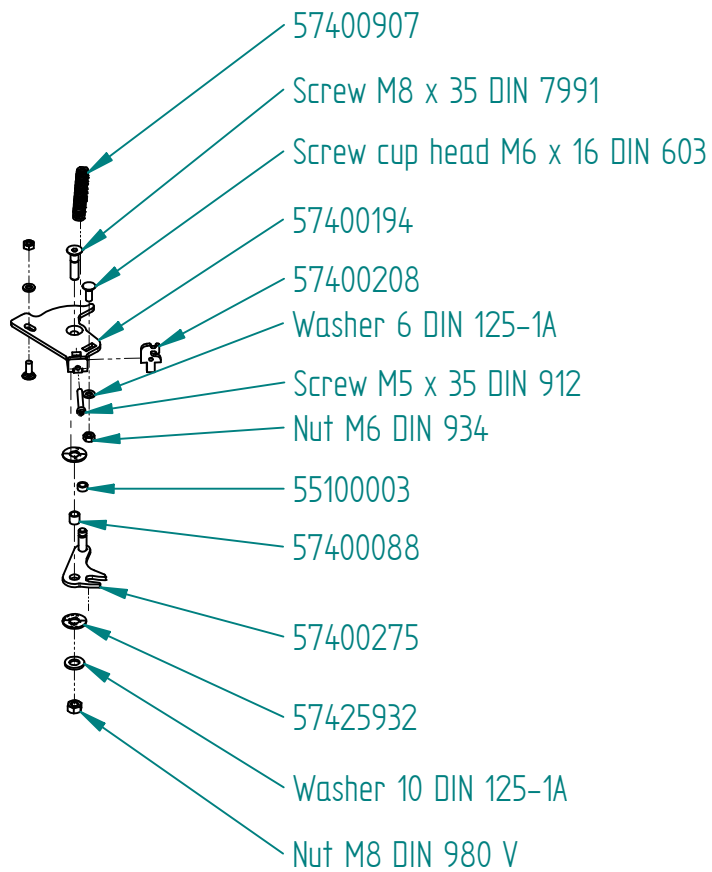

Model:

Omega Chef

Sheet/Sheets: 10 / 12

Date: 17/10-2018