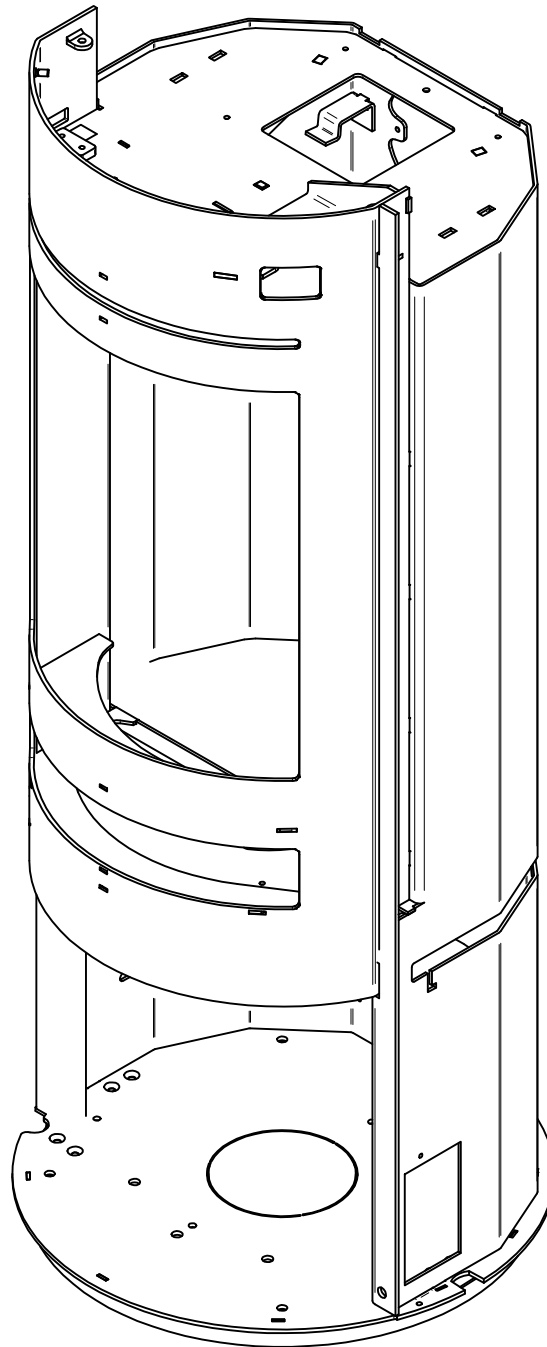

Model:

Omega Chef

Sheet/Sheets: 11 / 12

Date: 17/10-2018

57400000