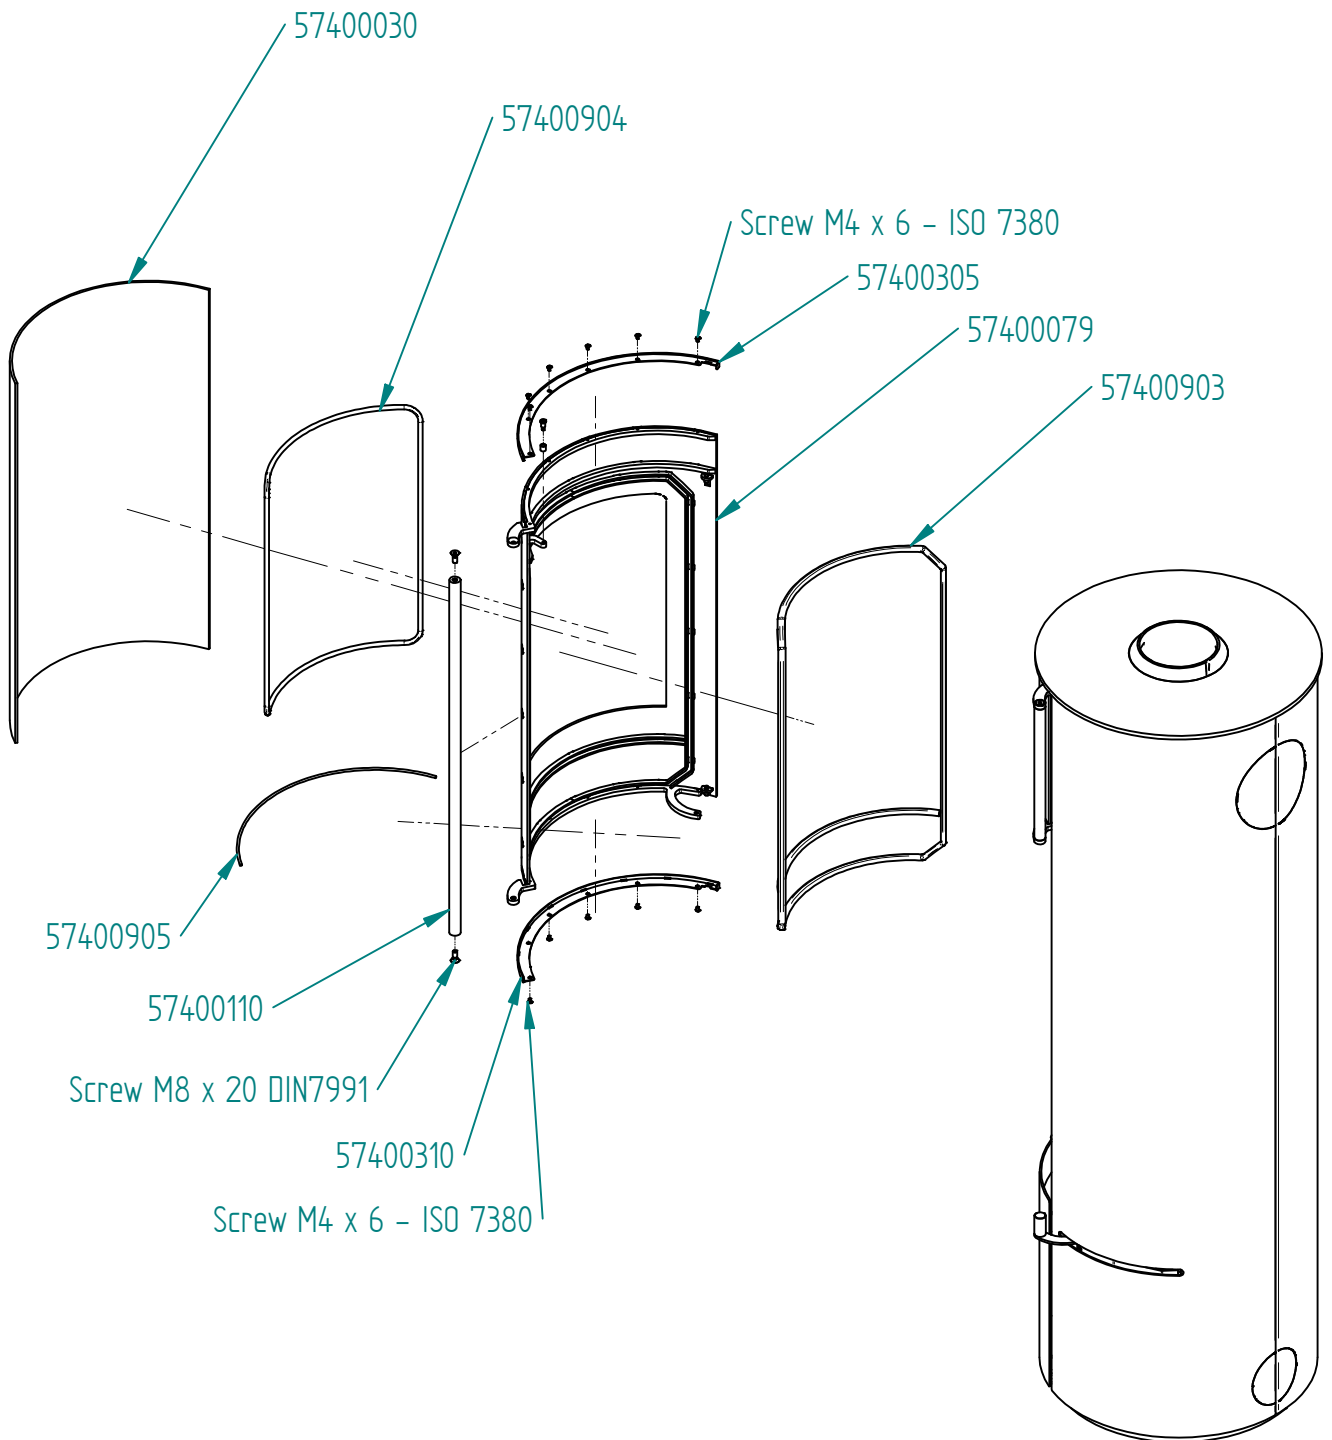

Model:

Omega Chef

Sheet/Sheets: 4 / 12

Date: 17/10-2018

Door 57400012