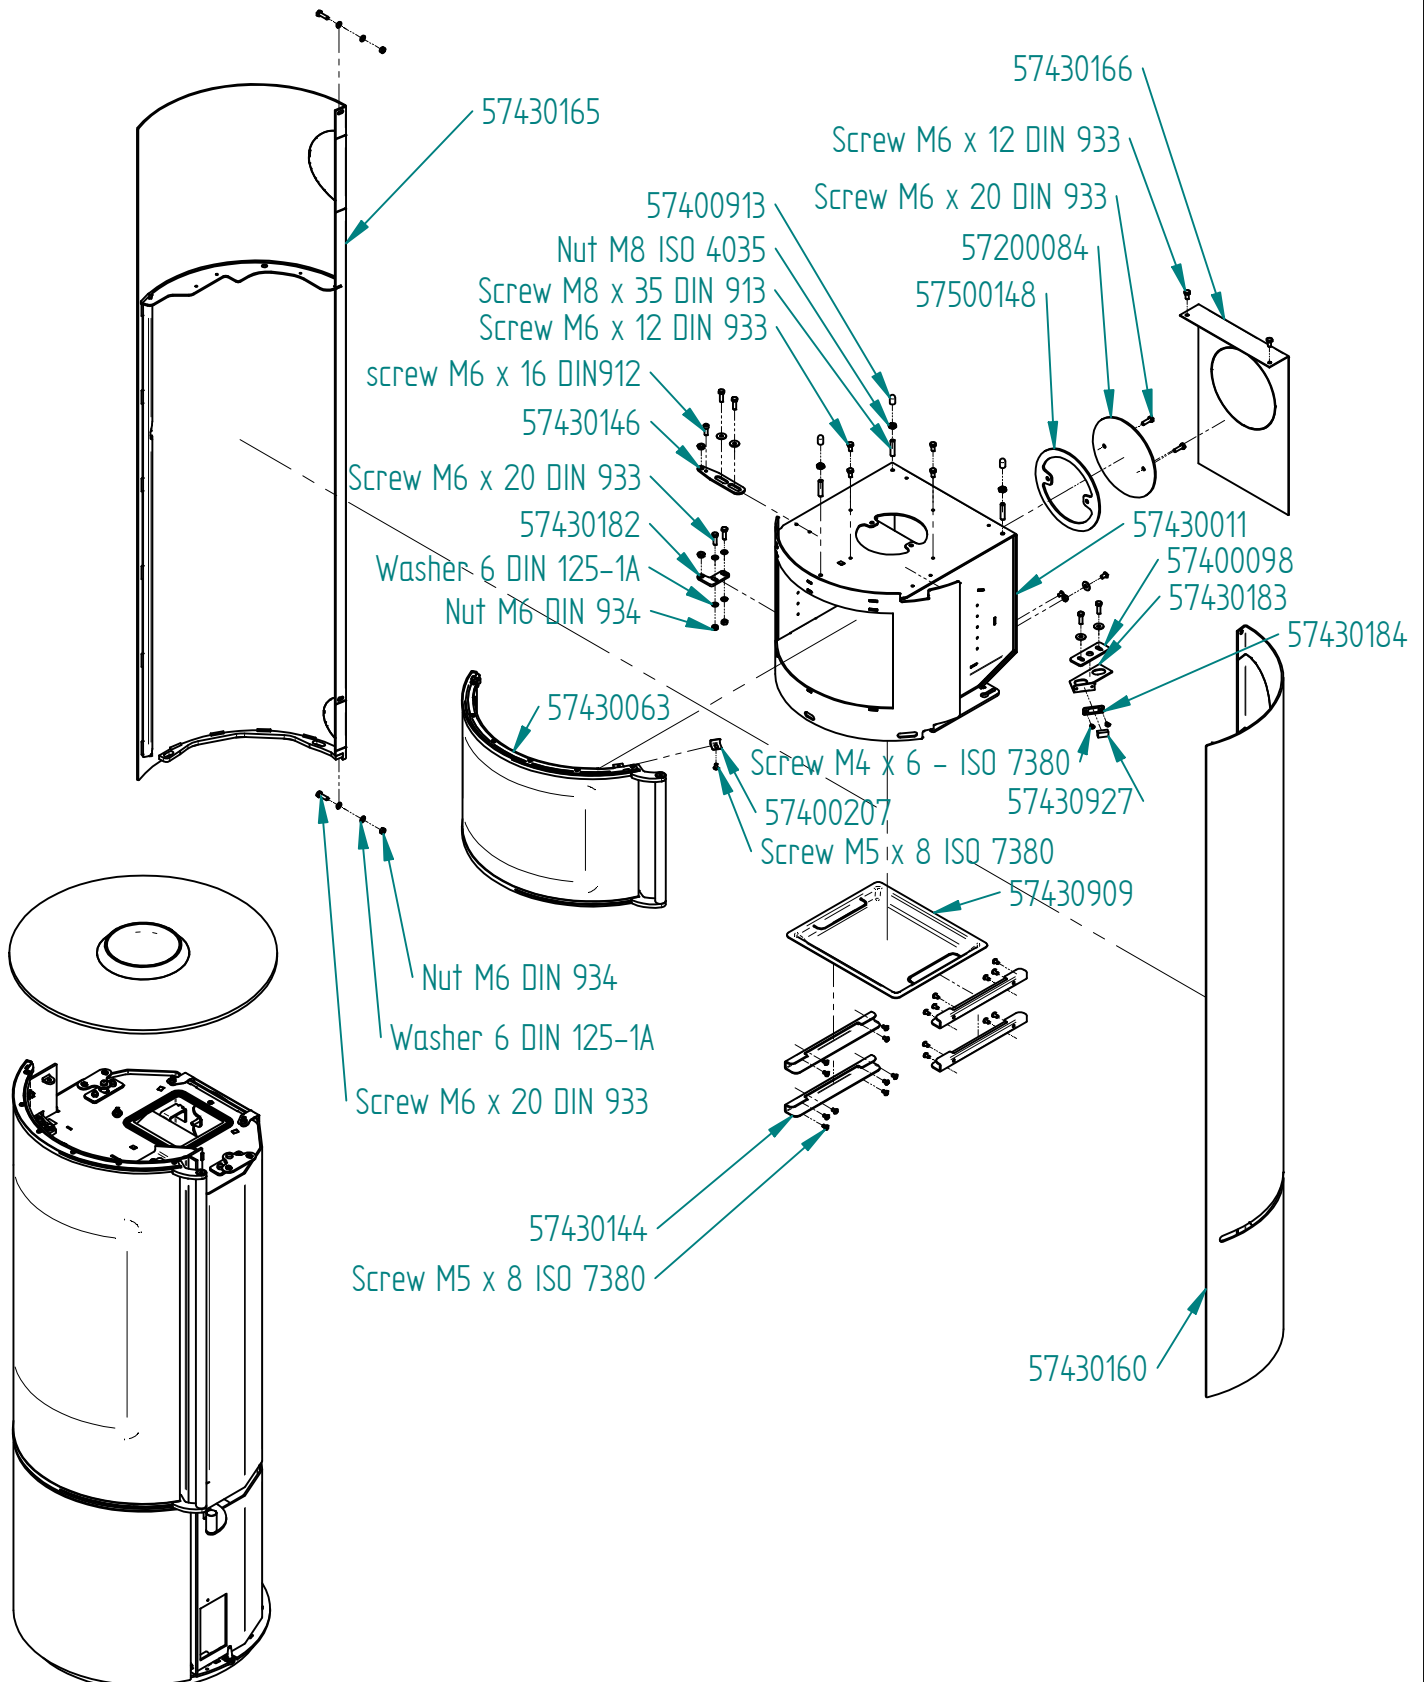

Model:

Omega Chef

Sheet/Sheets: 3 / 12

Date: 17/10-2018