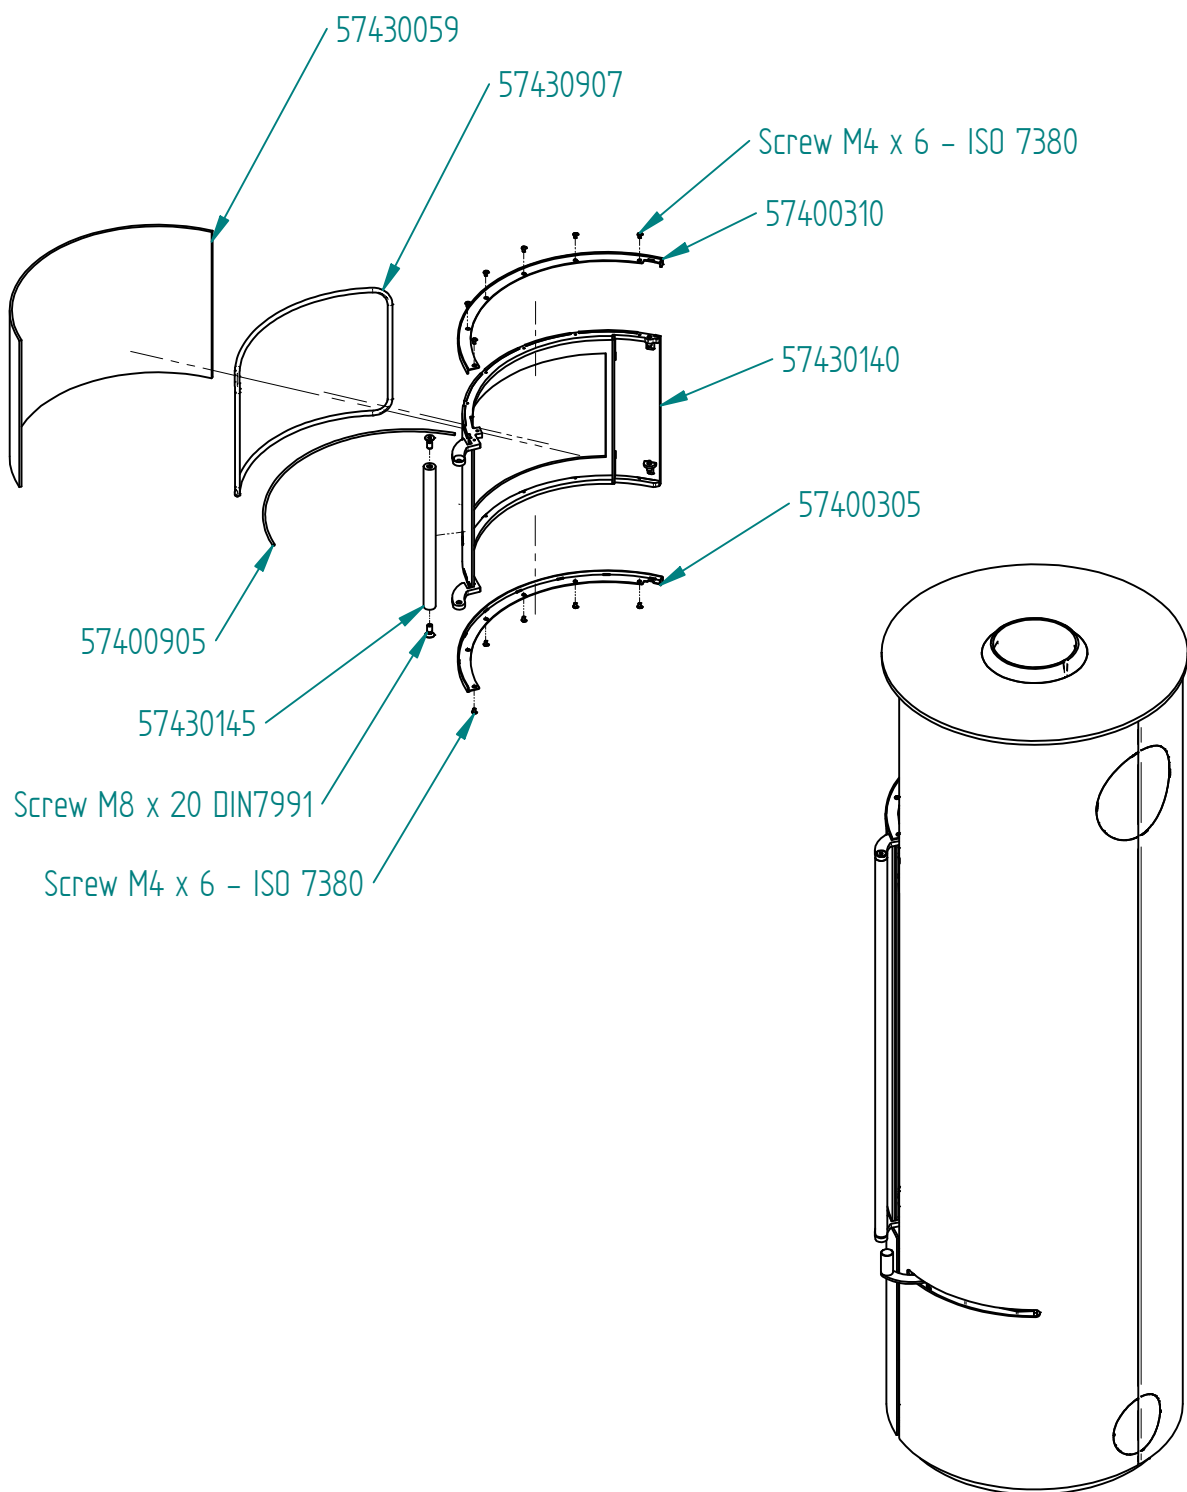

Date: 17/10-2018

Door 57400012

Model:

Omega Chef

Sheet/Sheets: 5 / 12

Date: 17/10-2018

Chef door 57430063

Model:

- 57400285
- Washer 6 DIN 125-1A
- Nut M6 DIN 934
- Screw M6 x 16 DIN 603
- Screw M8 x 60 DIN912
- Nut M6 DIN 934
- Nut M8 ISO 4035
- 57400215
- Nut M8 DIN 980 V
- Nut M8 ISO 4035
- Screw M6 x 20 DIN 933
- 57400191
- 57400937
- 57400938
- Washer 8 DIN 125-1A
- Nut M8 DIN 934