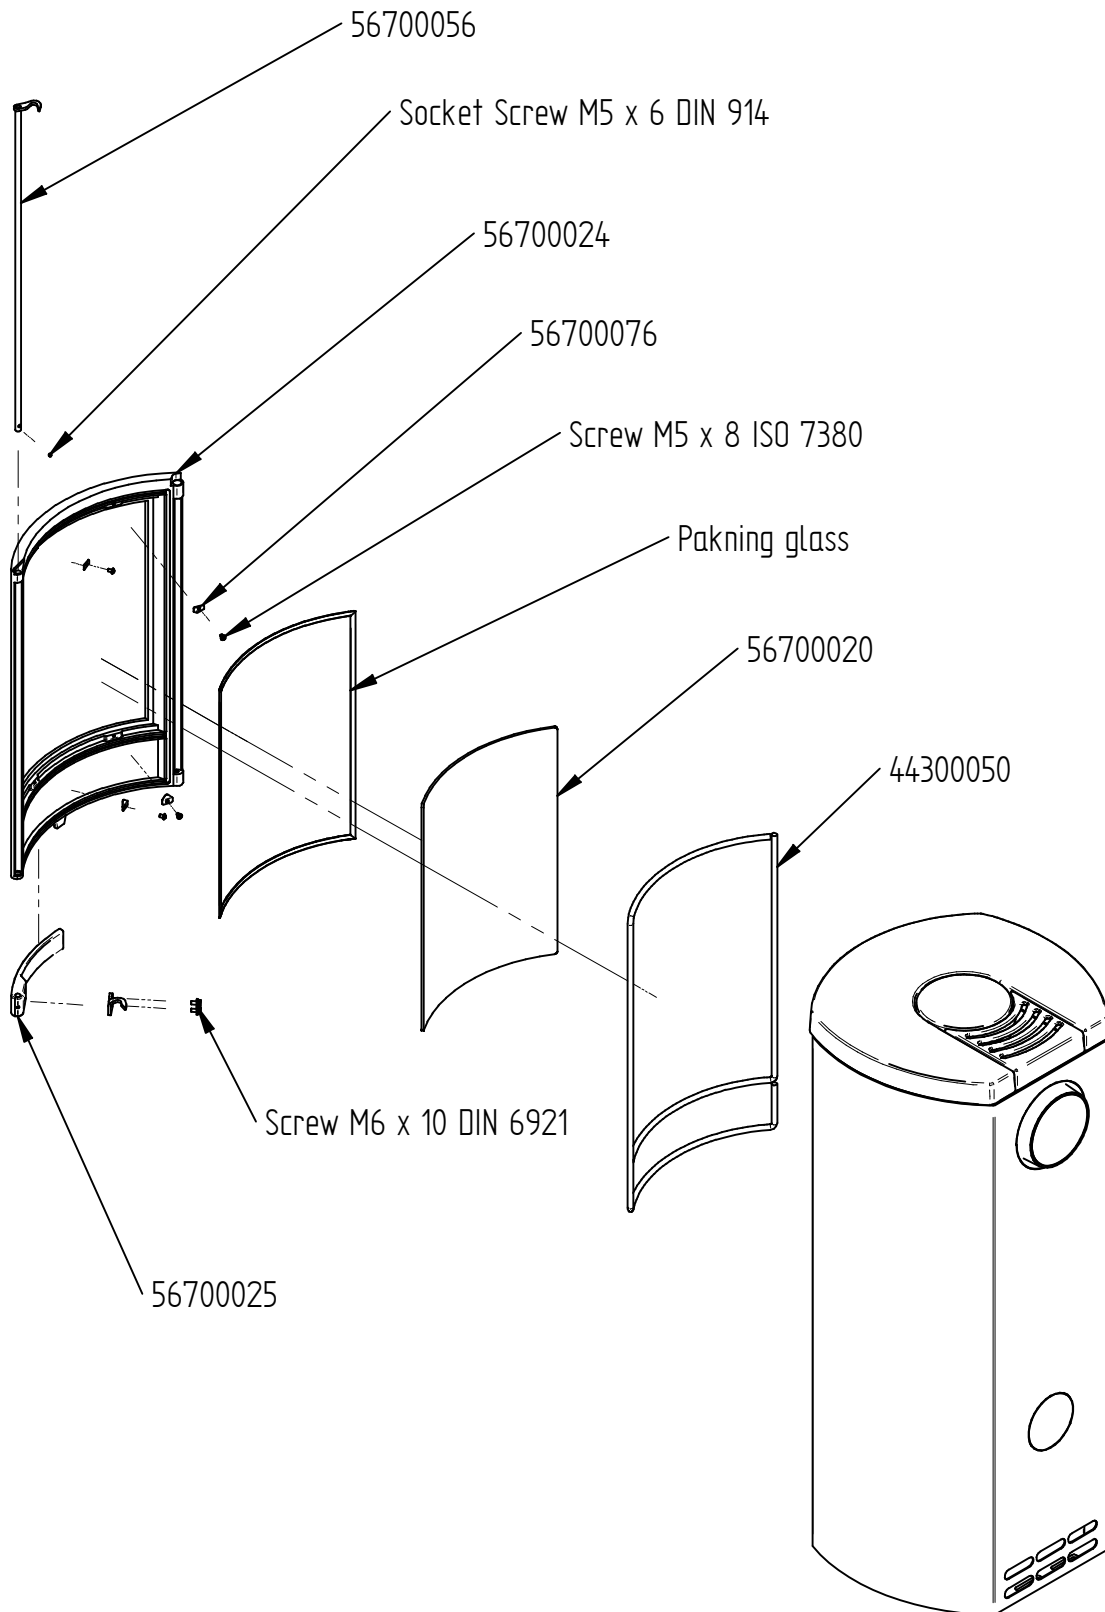

Door complet 56700019

Modell:

Cosmo 1147

Sheet/Sheets: 4 of 9

Modell:

Cosmo 1147

Sheet/Sheets: 5 of 9

Vermuculit complet 44101000-0