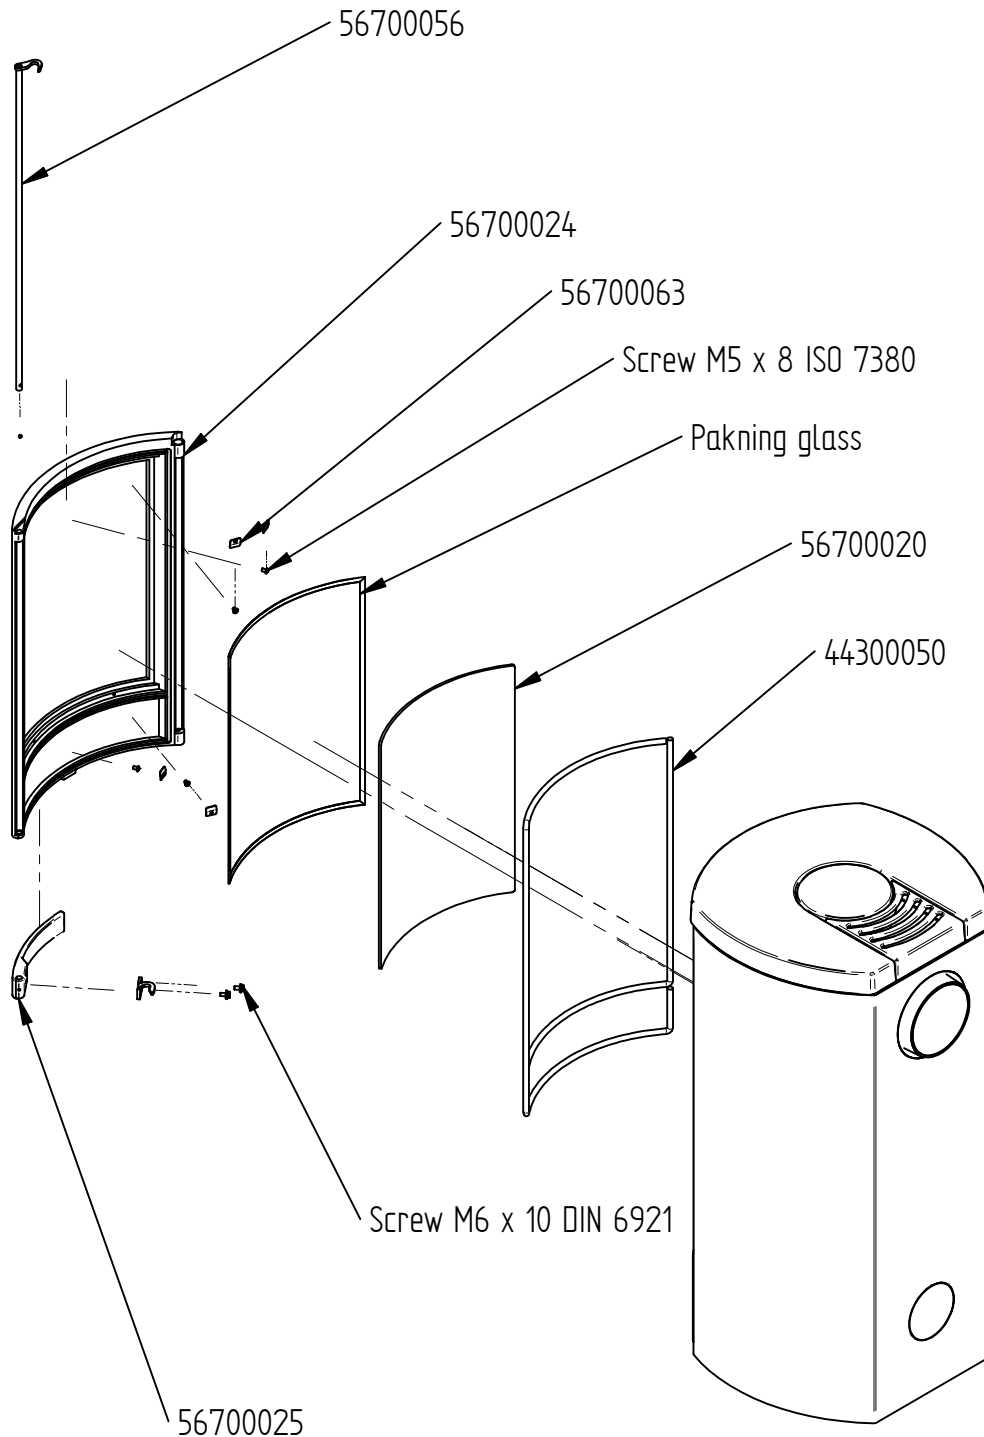

Modell:

Cosmo 971

Sheet/Sheets: 1 of 9

Modell:

Cosmo 971

Sheet/Sheets:

2 of 9

Modell:

Cosmo 971

Sheet/Sheets:

3 of 9

Door complet 56700019

Modell:

Cosmo 971

Sheet/Sheets:

4 of 9

Modell:

Cosmo 971

Sheet/Sheets:

5 of 9

Vermuculit complet 200-00131-00

Modell:

Cosmo 971

Sheet/Sheets: