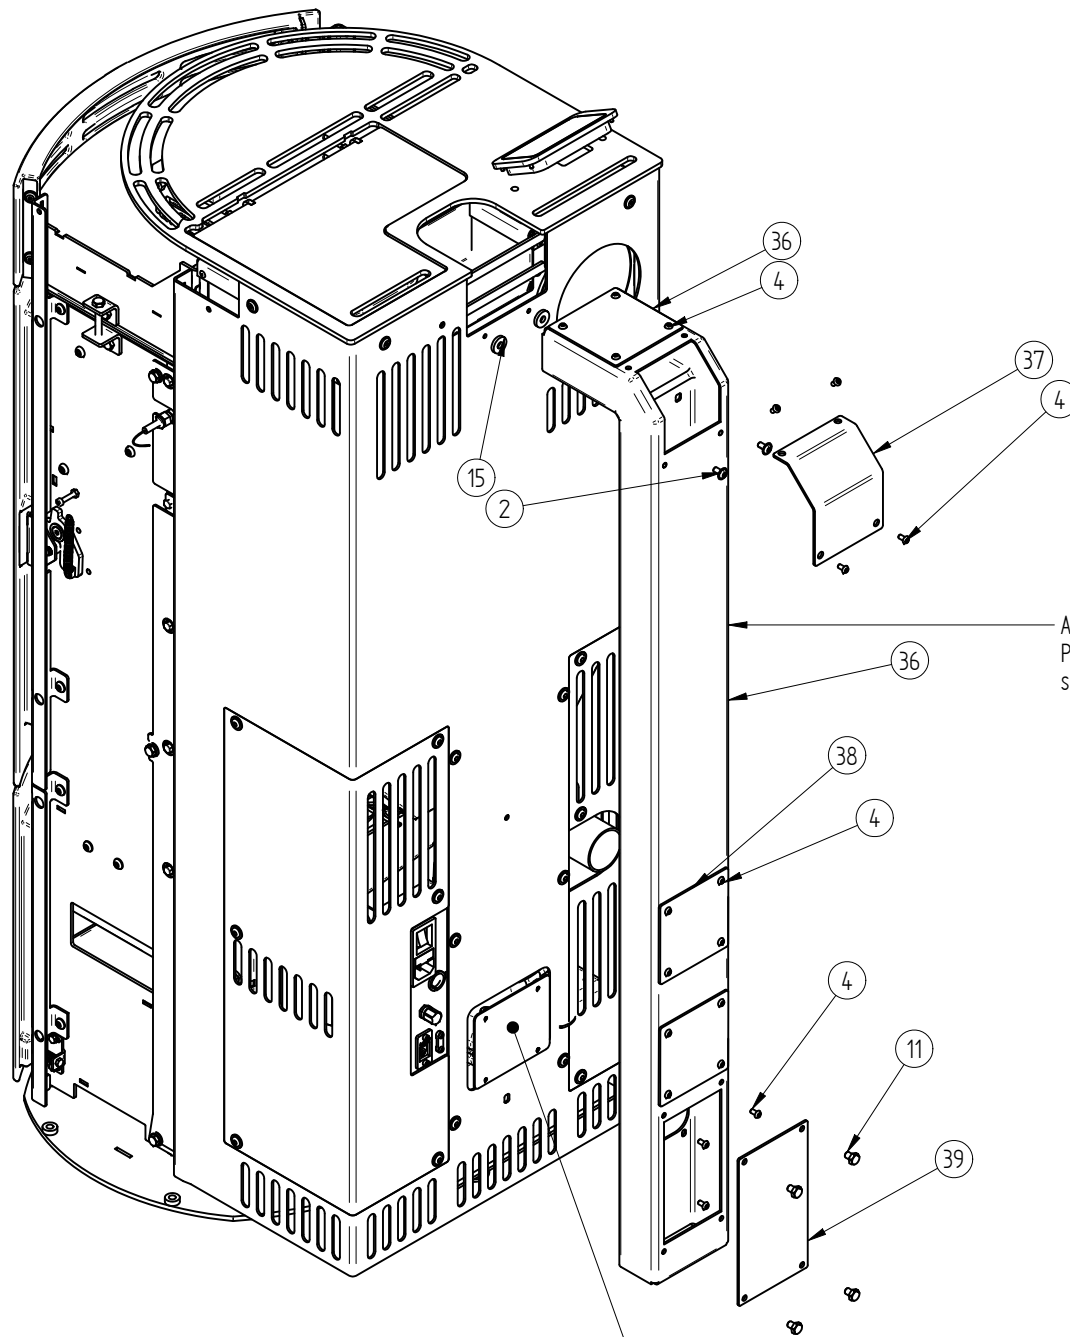

Alle dæksler og stude på røgrør.
Pakkes med 3x8mm
selvklæbende pakbånd

Pakkes med 3x8mm
selvklæbende pakbånd

145,0 kg veigt	Area	Asm Materiel	mount Proces	
Jupitervej 22 7620 Lemvig Tlf. 96630600 Fax 96630616		Bending number	Last access	31-01-2015
		Bend 1	Drawing LSK	31-01-2015
		Bend 2	Last change/ Rev Nr	Date/Rev Nr
Formonteret		Cut number	Draft type	
Green 200		Roll adjustment	General tolerance. DS/ISO 2768-1-m	
		1	2	Solid Edge 4530.0154.dft 4530.0154.asm 4530-0154
		Roll Pressure