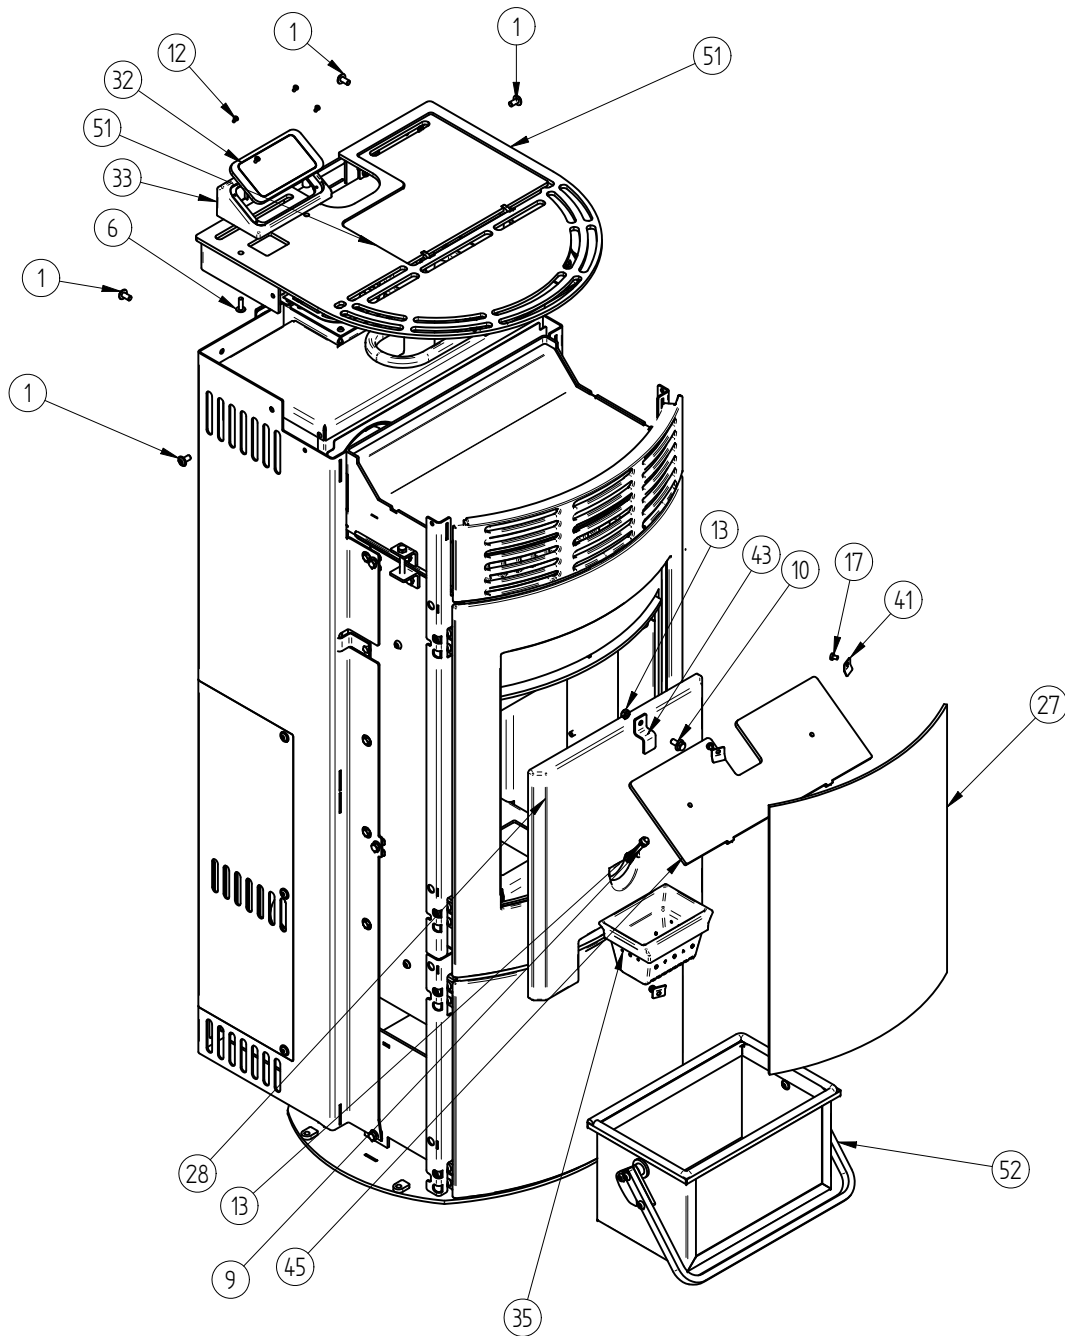

www.pieces-de-poelle.com

145,0 kg weight	Area	Asm Materiel	mount Proces	
Jupitervej 22 7620 Lemvig Tlf. 96630600 Fax 96630616		Bending number	Last access	31-01-2015
		Bend 1	Drawing LSK	31-01-2015
		Bend 2	Last change/ Rev Nr	Date/Rev Nr
Formonteret Green 200		Cut number	Draft type	
		Roll adjustment	General tolerance. DS/ISO 2768-1-m	
		1	2	Solid Edge 4530.0154.dft 4530.0154.asm 4530-0154
		Roll Pressure