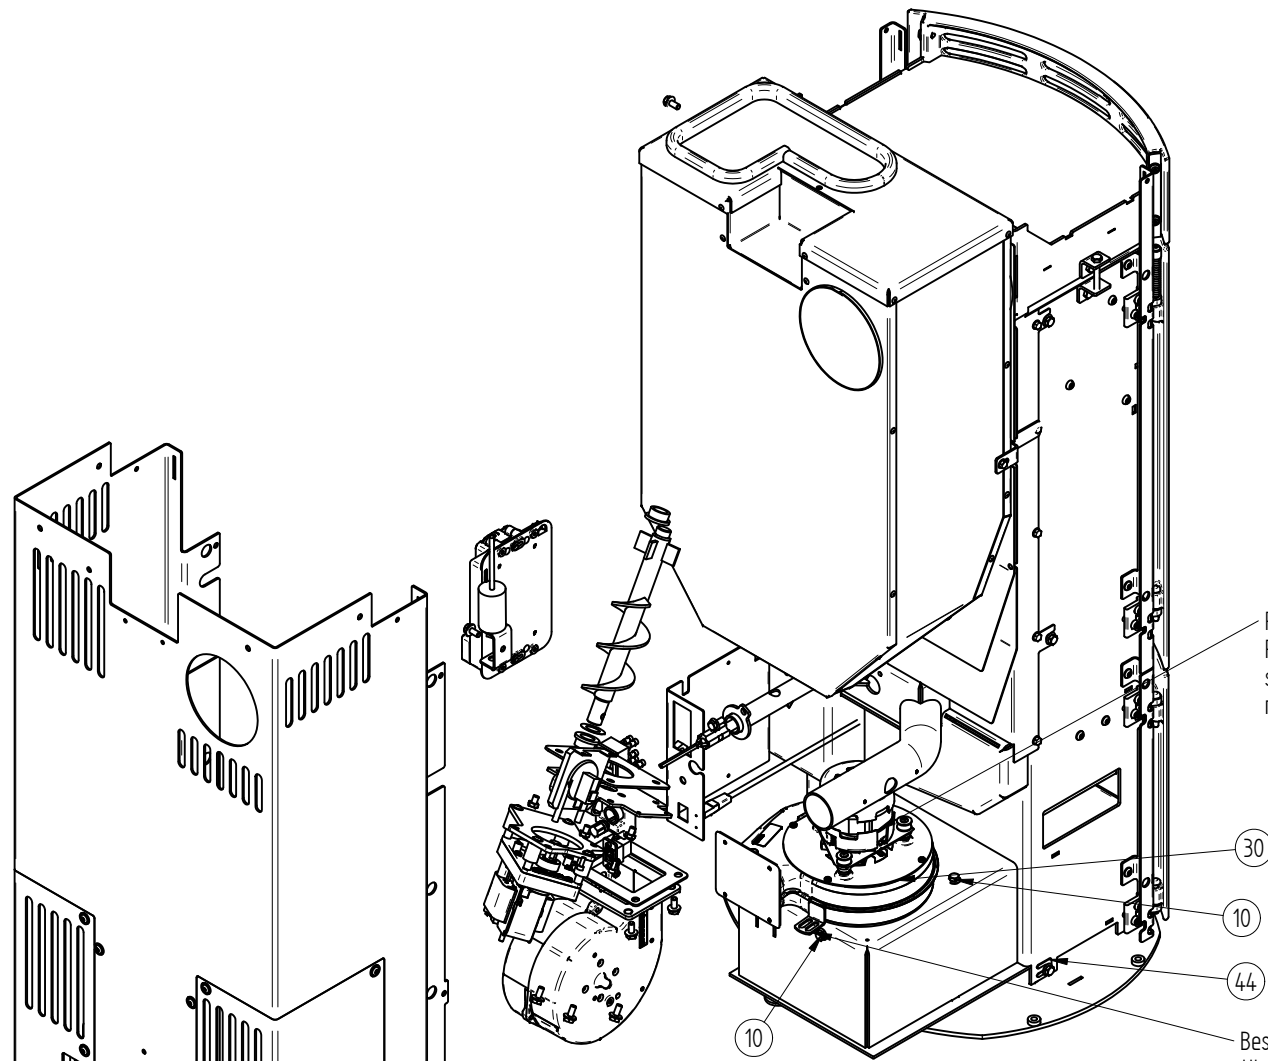

Røgsuger.
Pakkes med 3x8mm
selvklæbende pakbånd
mellem sugerhus og ovn.

30

10

44

Beslag bukkes så det passer.
til m6 montagehul

145,0 kg veigt	Area	Asm Materiel	mount Proces
Jupitervej 22 7620 Lemvig Tlf. 96630600 Fax 96630616		Bending number	Last access
		Bend 1	Drawing LSK
		Bend 2	Last change/ Rev Nr
Formonteret		Cut number	Date/Rev Nr
Green 200		Roll adjustment	Draft type
www.pieces-de-poelle.com		1	2
		General tolerance. DS/ISO 2768-1-m	
		Roll Pressure	4530-0154
		Solid Edge 4530.0154.dft 4530.0154.smm