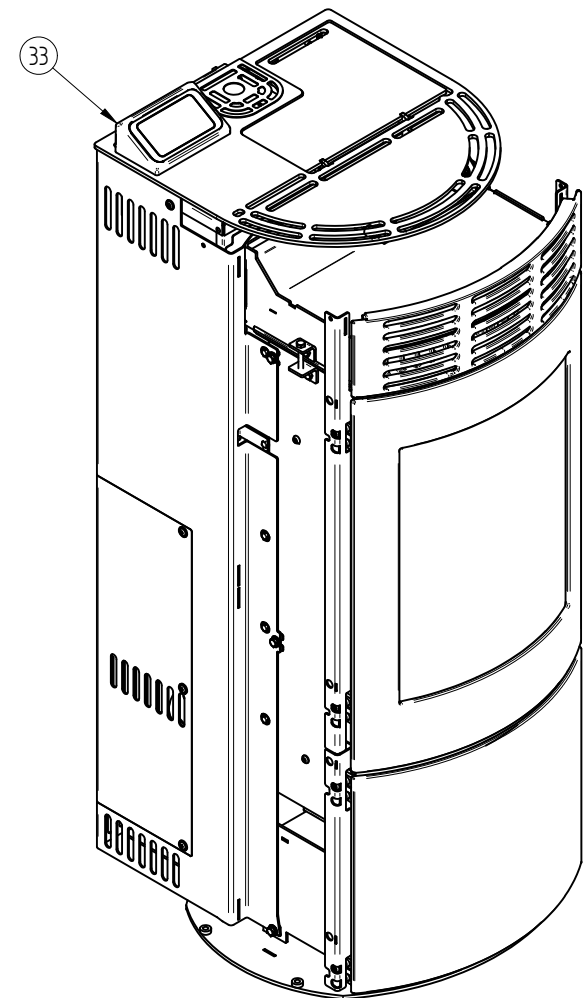

Pos. Nr.	Vare Nr.	Titel	Materiale	An tal	Pos. Nr.	Vare Nr.	Titel	Materiale	An tal
1	0008-0006	M6x12 Flangehoved BN 11252	Stål	4	31	0025-0117	Kondensator for blæser	Kondensator 1,5 uF/1 kV ac	1
2	0008-0021	Flangehoved M5x10 BN 11252	Sort stål	2	32	0025-0131	Display-kontrolpanel	Indkøb	1
3	0008-0030	M3x6 Ch med indv 6kt HFC 690		2	33	0025-0148	Displayholder	To be decided	1
4	0008-0037	Rundhovedet skrue M4 x8		20	34	0025-0150	keramisk gløderør		1
5	0008-0038	M4x10 Ch med indv 6kt BN 7		2	35	0030-0021	Burn pot	Steel 45	1
6	0008-0055	Flangehoved M5x16 BN 11252	Sort stål	2	36	0032-0021	røgrør	100 x 50 x 2mm rør S235	1
7	0008-0078	Pinolskrue M8 x 10	DIN 916 BN 27 M8 x 10	1	37	1012-0107	Dæksel top røgrør	2 mm plade 0003-3200	1
8	0008-0524	Passkive Ø16 Ø22 X0,3	Stål	1	38	1012-0108	Dæksel røgafgang	2 mm plade 0003-3200	3
9	0008-1101	Skrue M6 x 50 skrue el forz BN57		2	39	1012-0109	Dæksel rens røgrør	2 mm plade 0003-3200	1
10	0008-1113	M 6 x 12 Sekskantskrue m flange		19	40*	1012-0113	Dæksel top	1 mm plade 0003-0100	1
11	0008-1221	Sætskrue med sekskanthoved M6 x 8		10	41	1013-0432	Glasclips ( Små )	1mm rustfri 1x1000x2000	4
12	0008-1307	Skrue M 3 X 8 mm		4	42	1013-0789	Holder for kondensatorer	2 mm plade 0003-3200	1
13	0008-1402	Møtrik M6 el forz.		3	43	1013-0827	Hold vermi	2 mm Stainless Steel	1
14*	0008-1404	Møtrik M10		1	44	1013-0843	spændestykke bagpanel	1 mm plade 0003-0100	2
15	0008-1501	Skive 1/4"		2	45	1024-0119	Nedre røgchikane	5 mm plade 0001-0000	1
16	0008-1708	Selvskærende skrue type 1		2	46	1513-0082	Spiral shaft		1
17	0008-2304	Maskinskrue M4 x 6 torx		4	47	1513-0115	Holder for gløderør	Asm	1
18	0009-0008	gummi pakning for snegl	gummi	1	48	1513-0117	Hold gearmotor	Asm	1
19	0009-0009	Gummipakning t konv. blæser	2 mm Silicongummi	1	49	1513-0122	Kobling for snegl	Saml.	1
20*	0009-0020	Gummipakning top	Saml.	1	50	1523-0078	Svejst og malet Bagpanel	Saml.	1
21*	0010-0233	kommunikationskabel til styring		1	51	2026-0007	Assembled top	Asm	1
22	0010-0312	Bushing oppen	Støbt vermiculite 600 or 900 Kg/m3	1	52	4018-0046	Askespand Green 200	Saml.	1
23	0010-0313	Aflast ledning		1	53*	4030-0020	Pre-assmby for paint	Asm	1
24	0010-0407	Kommunikations stik		1	54	4031-0011	Gearmotor m kobling	3 mm plade 0002-0300	1
25	0011-0012	Bronzeleje Ø 16 Ø22 M flange	Sintret bronze	2	55	4131-8004	brandtermostat komplet	Saml.	1
26*	0015-3007	Stilleskrue M10 x 30	Saml.	1	56	4131-8005	Netindgang komplet		1
27	0021-0042	Glas R 334,5	Robax keramisk glas	1	57	4131-8006	Honeywell pressostat	Saml.	1
28	0023-0167	Vermikalit Green 200	Vermi 900 Kg/M3	1	58	4131-8008	røgtemp. føler komplet	Saml.	1
29	0025-0102	konvektionsblæser	GZE108-AA01-01	1	59*	5032-0029	Ledningsnet Green 200	Asm	1
30	0025-0110	Suger sid	Purchase	1					