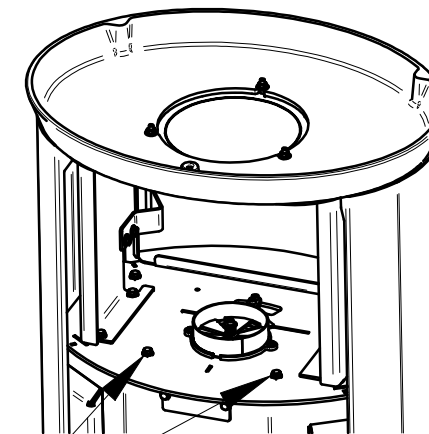

OBS !! husk at lukke de 2 bagerste huller i bund af brandkammer med 0008-1113

NB justering af låge askerum se billede 3

alle 4 huller til placering af sidekakkelt/bagpanel i fod skal sprøjtes med silikonespray

111,3 kg Vægt	Areal	Saml. Materiale type	Montere Bearbejdning
		Jupitervej 22 7620 Lemvig Tlf. 96630600 Fax 96630616	Bukke nummer Sidst opdateret 13-11-2013
			Teg KNK 25-07-2013
			Godk.
			Teg type Samlingstegning
Oura 200 standard med sidelys		Valseindstilling 1 2	Mål uden tolerancer efter DS/ISO 2768-1-m
		Valsetryk	4530-0110