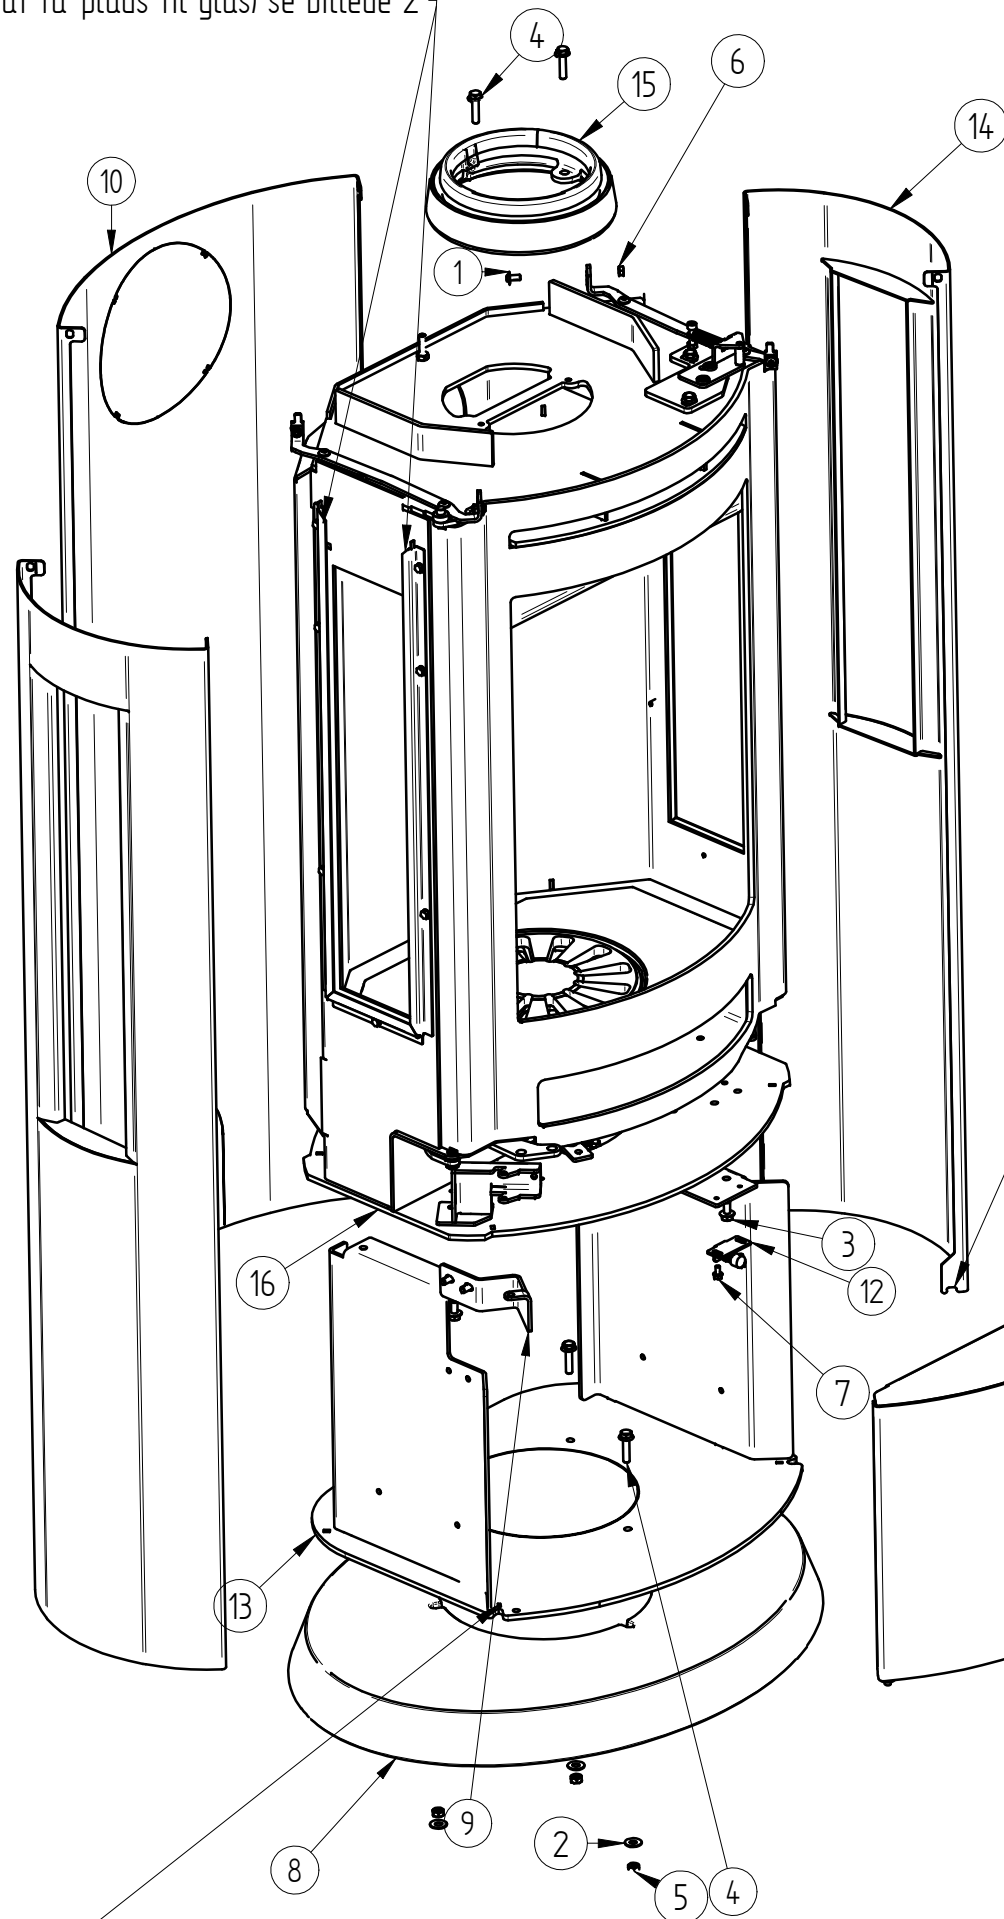

ramme for sideglas bukket lidt ud i top (for at få plads til glas) se billede 2

Pos. Nr.	Vare Nr.	Titel	Materiale	Antal
1	0008-0021	Flangehoved M5x10 BN 11252	Sort stål	4
2	0008-0501	1/4 X 1.1 Skive (sort) M6	Stål	3
3	0008-1113	M 6 x 12 Sekskantskrue m flange		8
4	0008-1115	M 6 x 25 Sekskantskrue m flange		5
5	0008-1402	Møtrik M6 el forz.		3
6	0008-1414	M 5 møtrik	El-galv.	4
7	0008-4202	M4 X 8	Elzink Stål	2
8	0030-1004	Fodplade	Støbejern	1
9	1013-0714	Topbeslag askerumlåge Oura	3 mm plade 0002-0300	1
10	1023-0285	Bag kakkelt Oura standard	1,5 mm plade 0003-0150	1
11	1505-0069	Svejst låge askerum	Saml.	1
12	1513-0093	Fjedrende magnetbeslag.	Saml.	1
13	1518-0082	Svejst fod Oura	Saml.	1
14	1523-0060	Sidekakkelt oval sidelys standard	Saml.	2
15	1525-0025	Røgstuds Standard	Saml.	1
16	4030-0033	monteret brandkammer 100/200	Saml.	1

sideplade bukket lidt ud med skrue-trækker, hvis den er løs (se billede 1)