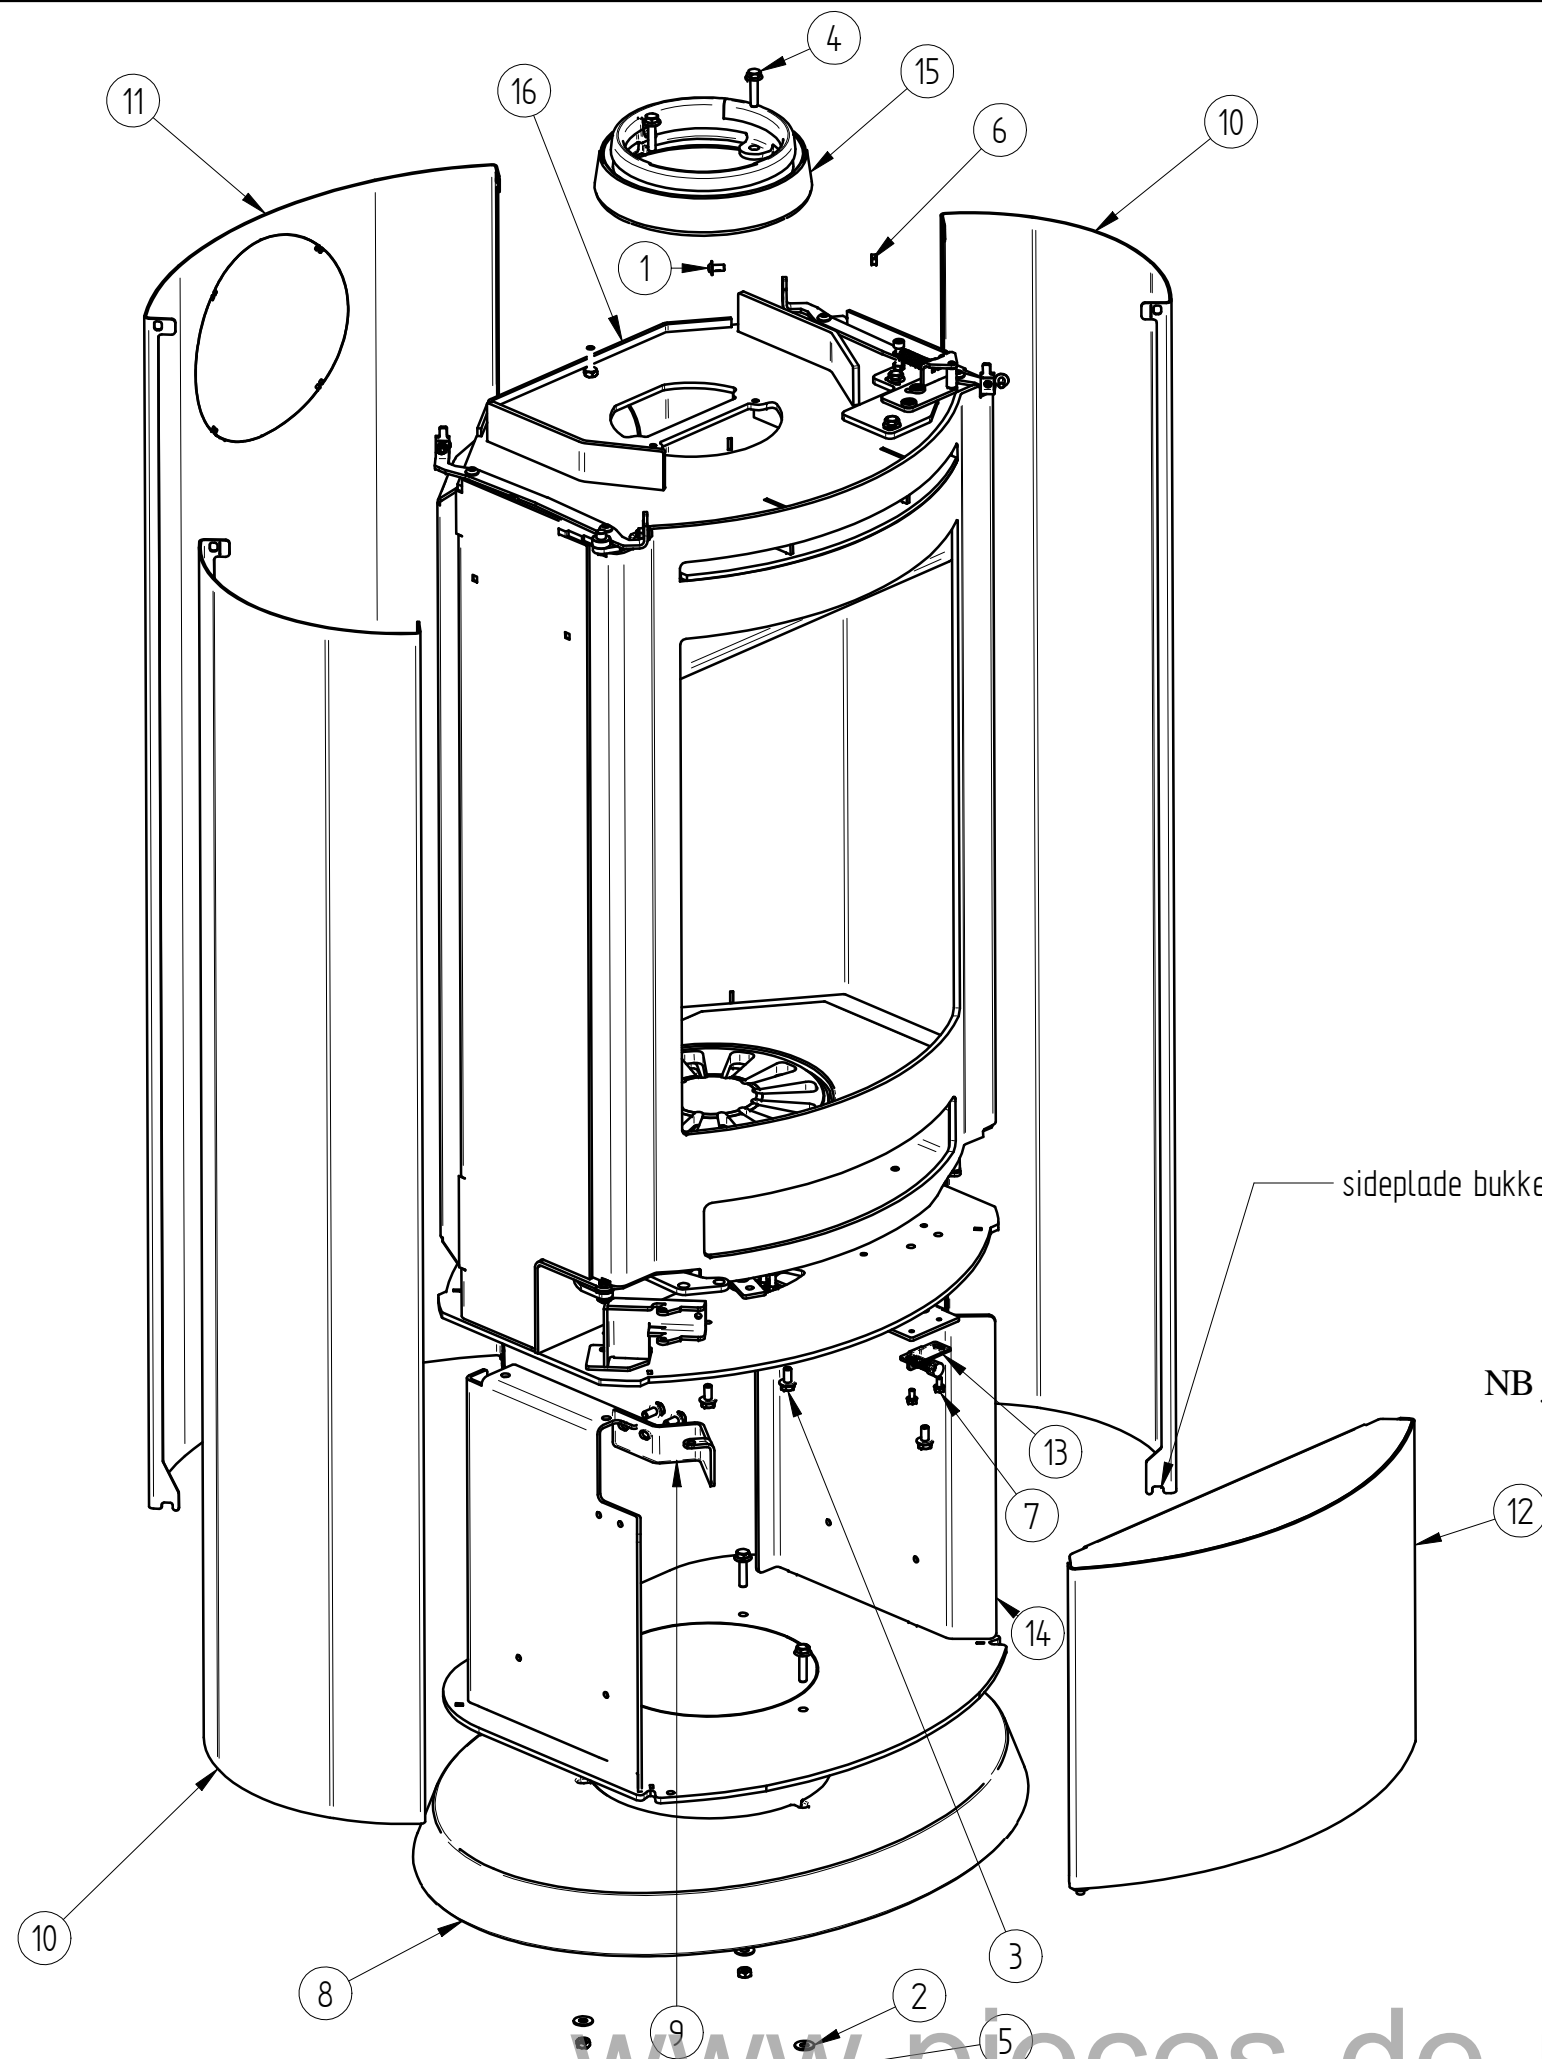

Pos. Nr.	Vare Nr.	Titel	Materiale	Antal
1	0008-0083	M 5X30 rundhoved		1
2	0008-0215	M6x70 sort sekskantskrue	BN 54	1
3	0008-1414	M 5 møtrik	EL-galv.	2
4	0008-1711	ST6,3x19 Selvskærende 6k hoved m. flange DIN7976C		2
5	0008-3512	Afstandsskive 80 mm svejsehængsel	Messing	1
6	0016-0094	Rør for Ryste håndtag	Ø 10 rustfri automatstål	1
7	0023-0137	Bagsten	Skamol	1
8	0023-0138	venstre side bag	Skamol	1
9	0023-0139	Højre side bag	Skamol	1
10	0023-0140	Øverste bagsten	Skamol	1
11	0023-0141	Røgvender	Skamol	1
12	0030-1814	Støbt top	Støbejern	1
13	1020-0107	Håndtag rysterist	Alu 0004-9904	1
14	1020-0108	Håndtag Oura	Alu 0004-9904	1
15	1023-0310	Sidesten	25 mm skamol	2
16	1518-0081	Askeskuffe svejst - Oura	1018-0205	1
17	4020-0013	Lufthåndtag samlet	Saml.	1
18	4530-0100	Oura 200 standard	Saml.	1
19	5005-0036	Komplet Oura låge	Saml.	1

131,6 kg Vægt	Areal	Saml. Materiale type	Montere Bearbejdning
		Jupitervej 22 7620 Lemvig Tlf. 96630600 Fax 96630616	Bukke nummer
		Buk 1	Sidst opdateret
		Buk 2	Teg LSK
		Skære nummer	Godk.
Oura 200 standard		Valseindstilling	Mål uden tolerancer efter DS/ISO 2768-1-m
uden sidelys		1 2	7049-0000
		Valsetryk	

Pos. Nr.	Vare Nr.	Titel	Materiale	Antal
1	0008-0021	Flangehoved M5x10 BN 11252	Sort stål	4
2	0008-0501	1/4 X 1.1 Skive ( sort ) M6	Stål	4
3	0008-1113	M 6 x 12 Sekskantsskrue m flange		8
4	0008-1115	M 6 x 25 Sekskantsskrue m flange		5
5	0008-1402	Møtrik M6 el forz.		3
6	0008-1414	M 5 møtrik	El-galv.	4
7	0008-4202	M4 X 8	Elzink Stål	2
8	0030-1004	Fodplade	Støbejern	1
9	1013-0714	Topbeslag askerumlåge Oura	3 mm plade 0002-0300	1
10	1023-0277	Sidekakkal Oura standard	1,5 mm plade 0003-0150	2
11	1023-0285	Bag kakkal Oura standard	1,5 mm plade 0003-0150	1
12	1505-0069	Svejst låge askerum	Saml.	1
13	1513-0093	Fjedrende magnetbeslag.	Saml.	1
14	1518-0082	Svejst fod Oura	Saml.	1
15	1525-0025	Røgstuds Standard	Saml.	1
16	4030-0034	brandkammer Oura 200 standard	Saml.	1