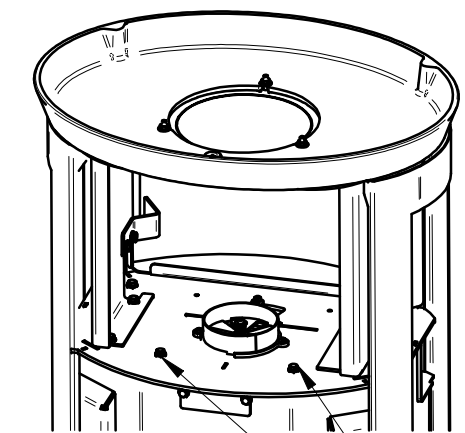

OBS !!, husk at lukke de 2 bagerste huller med 0008-1113

Bruges til Fedsten, Karamik, Granit

111,3 kg Vægt	Areal	Saml. Materiale type	Montere Bearbejdning	
		Jupitervej 22 7620 Lemvig Tlf. 96630600 Fax 96630616	Bukke nummer	Sidst opdateret
		Buk 1	Teg	LSK
		Buk 2	Godk.	
		Skære nummer	Teg type	Samlingstegning
Oura 200 standard, formontage		Valseindstilling	Mål uden tolerancer efter DS/ISO 2768-1-m	
uden sidelys		1	2	
		Valsetryk	4530-0101	
			Solid Edge 4530-0101.dft 4530-0101.asm