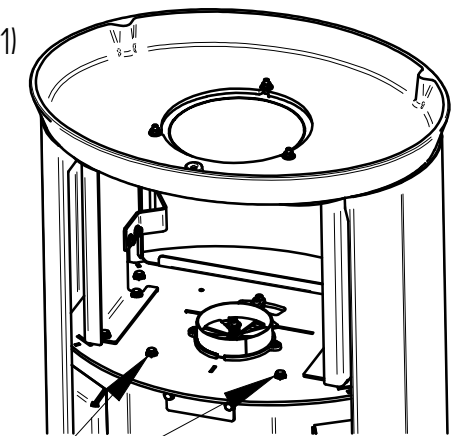

OBS !! husk at lukke de 2 baggerste huller i bund af brandkammer med 0008-1113

98,1 kg Vægt	Areal	Saml. Materiale type	Montere Bearbejdning	
		Jupitervej 22 7620 Lemvig Tlf. 96630600 Fax 96630616	Bukke nummer	Sidst opdateret
			13-11-2013	
			Buk 1	Teg LSK
			Buk 2	25-07-2013
			Skære nummer	Godk.
			Teg type	Samlingstegning
Oura 200 standard		Valseindstilling	Mål uden tolerancer efter DS/ISO 2768-1-m	
uden sidelys		1 2	Solid Edge 4530-0100.dft 4530-0100.asm	
		Valsetryk	4530-0100