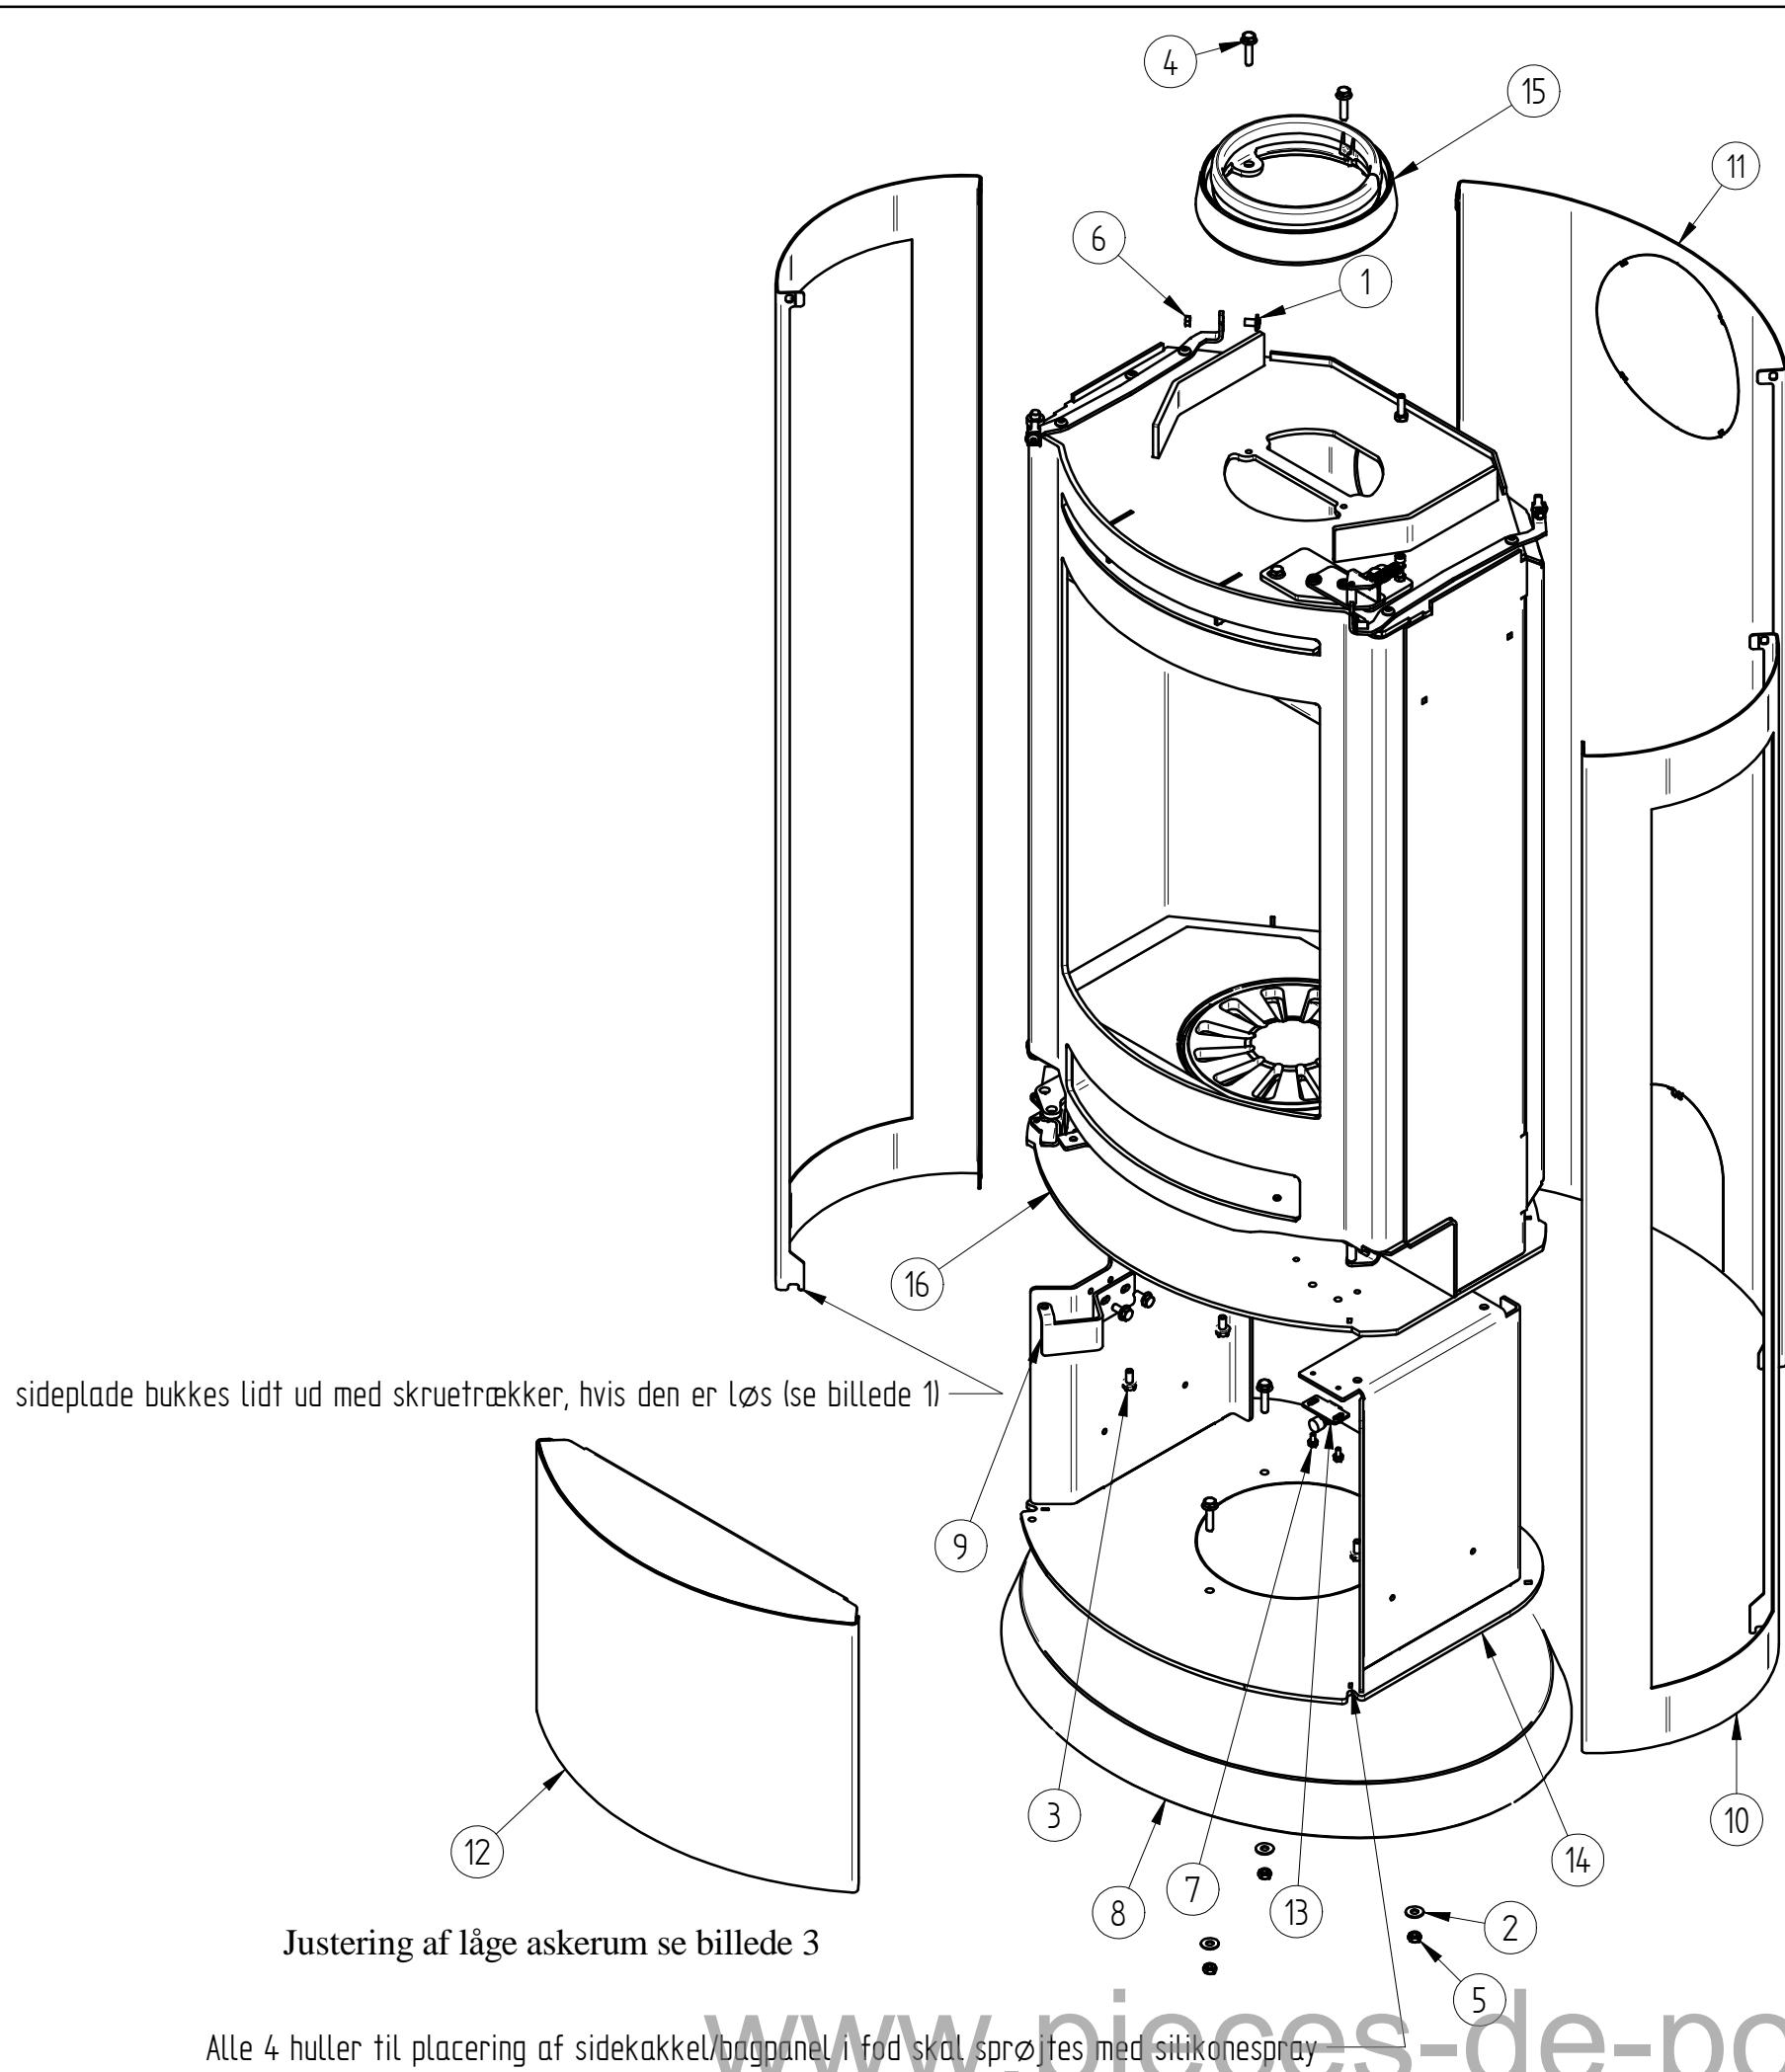

Pos. Nr.	Vare Nr.	Titel	Materiale	Antal
1	0008-0054	Flangehoved M6x10 BN 11252	Sort stål	4
2	0008-0501	1/4 X 1.1 Skive (sort) M6	Stål	4
3	0008-1113	M 6 x 12 Sekskantskrue m flange		8
4	0008-1115	M 6 x 25 Sekskantskrue m flange		5
5	0008-1402	Møtrik M6 el forz.		3
6	0008-1414	M 5 møtrik	El-galv.	4
7	0008-4202	M4 X 8	Elzink Stål	2
8	0030-1004	Fodplade	Støbejern	1
9	1013-0714	Topbeslag askerumlåge Oura	3 mm plade 0002-0300	1
10	1023-0283	Sidekappel Oura standard	1,5 mm plade 0003-0150	2
11	1023-0285	Bag kappel Oura standard	1,5 mm plade 0003-0150	1
12	1505-0069	Svejst låge askerum	Saml.	1
13	1513-0093	Fjedrende magnetbeslag.	Saml.	1
14	1518-0082	Svejst fod Oura	Saml.	1
15	1525-0025	Røgstuds Standard	Saml.	1
16	4030-0034	brandkammer Oura 200 standard	Saml.	1