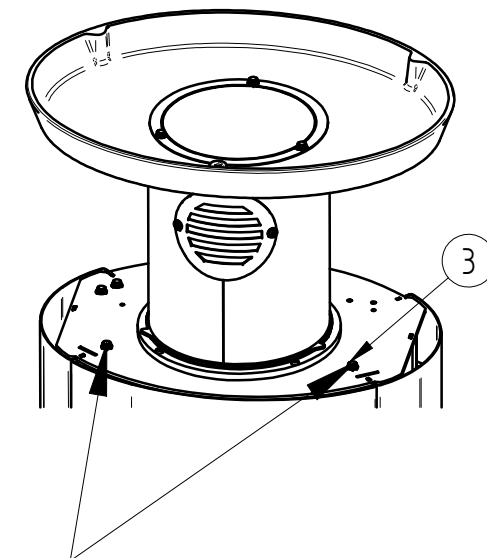

Pos. Nr.	Vare Nr.	Titel	Materiale	Antal
1	0008-0083	M 5X30 rundhoved		1
2	0008-1414	M 5 møtrik	El-galv.	2
3	0008-1711	ST6,3x19 Selvskærende 6k hoved m. flange DIN7976C		2
4	0008-3512	Afstandsskive 80 mm svejsehængsel	Messing	1
5	0016-0094	Rør for Ryste håndtag	Ø 10 rustfri automatstål	1
6	0023-0137	Bagsten	Skamol	1
7	0023-0138	venstre side bag	Skamol	1
8	0023-0139	Højre side bag	Skamol	1
9	0023-0140	Øverste bagsten	Skamol	1
10	0023-0141	Røgvender	Skamol	1
11	0030-1814	Støbt top	Støbejern	1
12	1020-0107	Håndtag rysterist	Alu 0004-9904	1
13	1020-0108	Håndtag Oura	Alu 0004-9904	1
14	1023-0310	Sidesten	25 mm skamol	2
15	1518-0081	Askeskuffe svejst - Oura	1018-0205	1
16	4020-0013	Lufthåndtag samlet	Saml.	1
17	4530-0103	Oura 100 på drejesøjle	Saml.	1
18	5005-0036	Komplet Oura låge	Saml.	1

122,5 kg Vægt		Saml. Materiale type	Montere Bearbejdning
	Areal	Jupitervej 22 7620 Lemvig Tlf. 96630600 Fax 96630616	Sidst opdateret 08-10-2013
		Bukke nummer	Teg LSK
		Buk 1	25-07-2013
Oura 100 på drejesøjle uden sidelys		Buk 2	Godk.
		Skære nummer	Teg type
www.pieces-de-poele.com		Valseindstilling	Mål uden tolerancer efter DS/ISO 2768-1-m
		1 2	7049-1000.dft 7049-1000.asm
		Valsetryk	7049-1000

Pos. Nr.	Vare Nr.	Titel	Materiale	Antal
1	0008-0021	Flangehoved M5x10 BN 11252	Sort stål	4
2	0008-0034	Rundhovedet skrue M6 x 16		4
3	0008-1113	M 6 x 12 Sekskantskrue m flange		2
4	0008-1115	M 6 x 25 Sekskantskrue m flange		2
5	0008-1414	M 5 møtrik	EL-galv.	4
6	1023-0278	Sidekækkel Oura Pedestal	1,5 mm plade 0003-0150	2
7	1023-0286	Bag kækkel	1,5 mm plade 0003-0150	1
8	2018-0021	Søjle Oura	Saml.	1
9	4030-0034	brandkammer Oura 200 standard	Saml.	1
10	5018-0014	Drejbar røgstuds D/DK		1