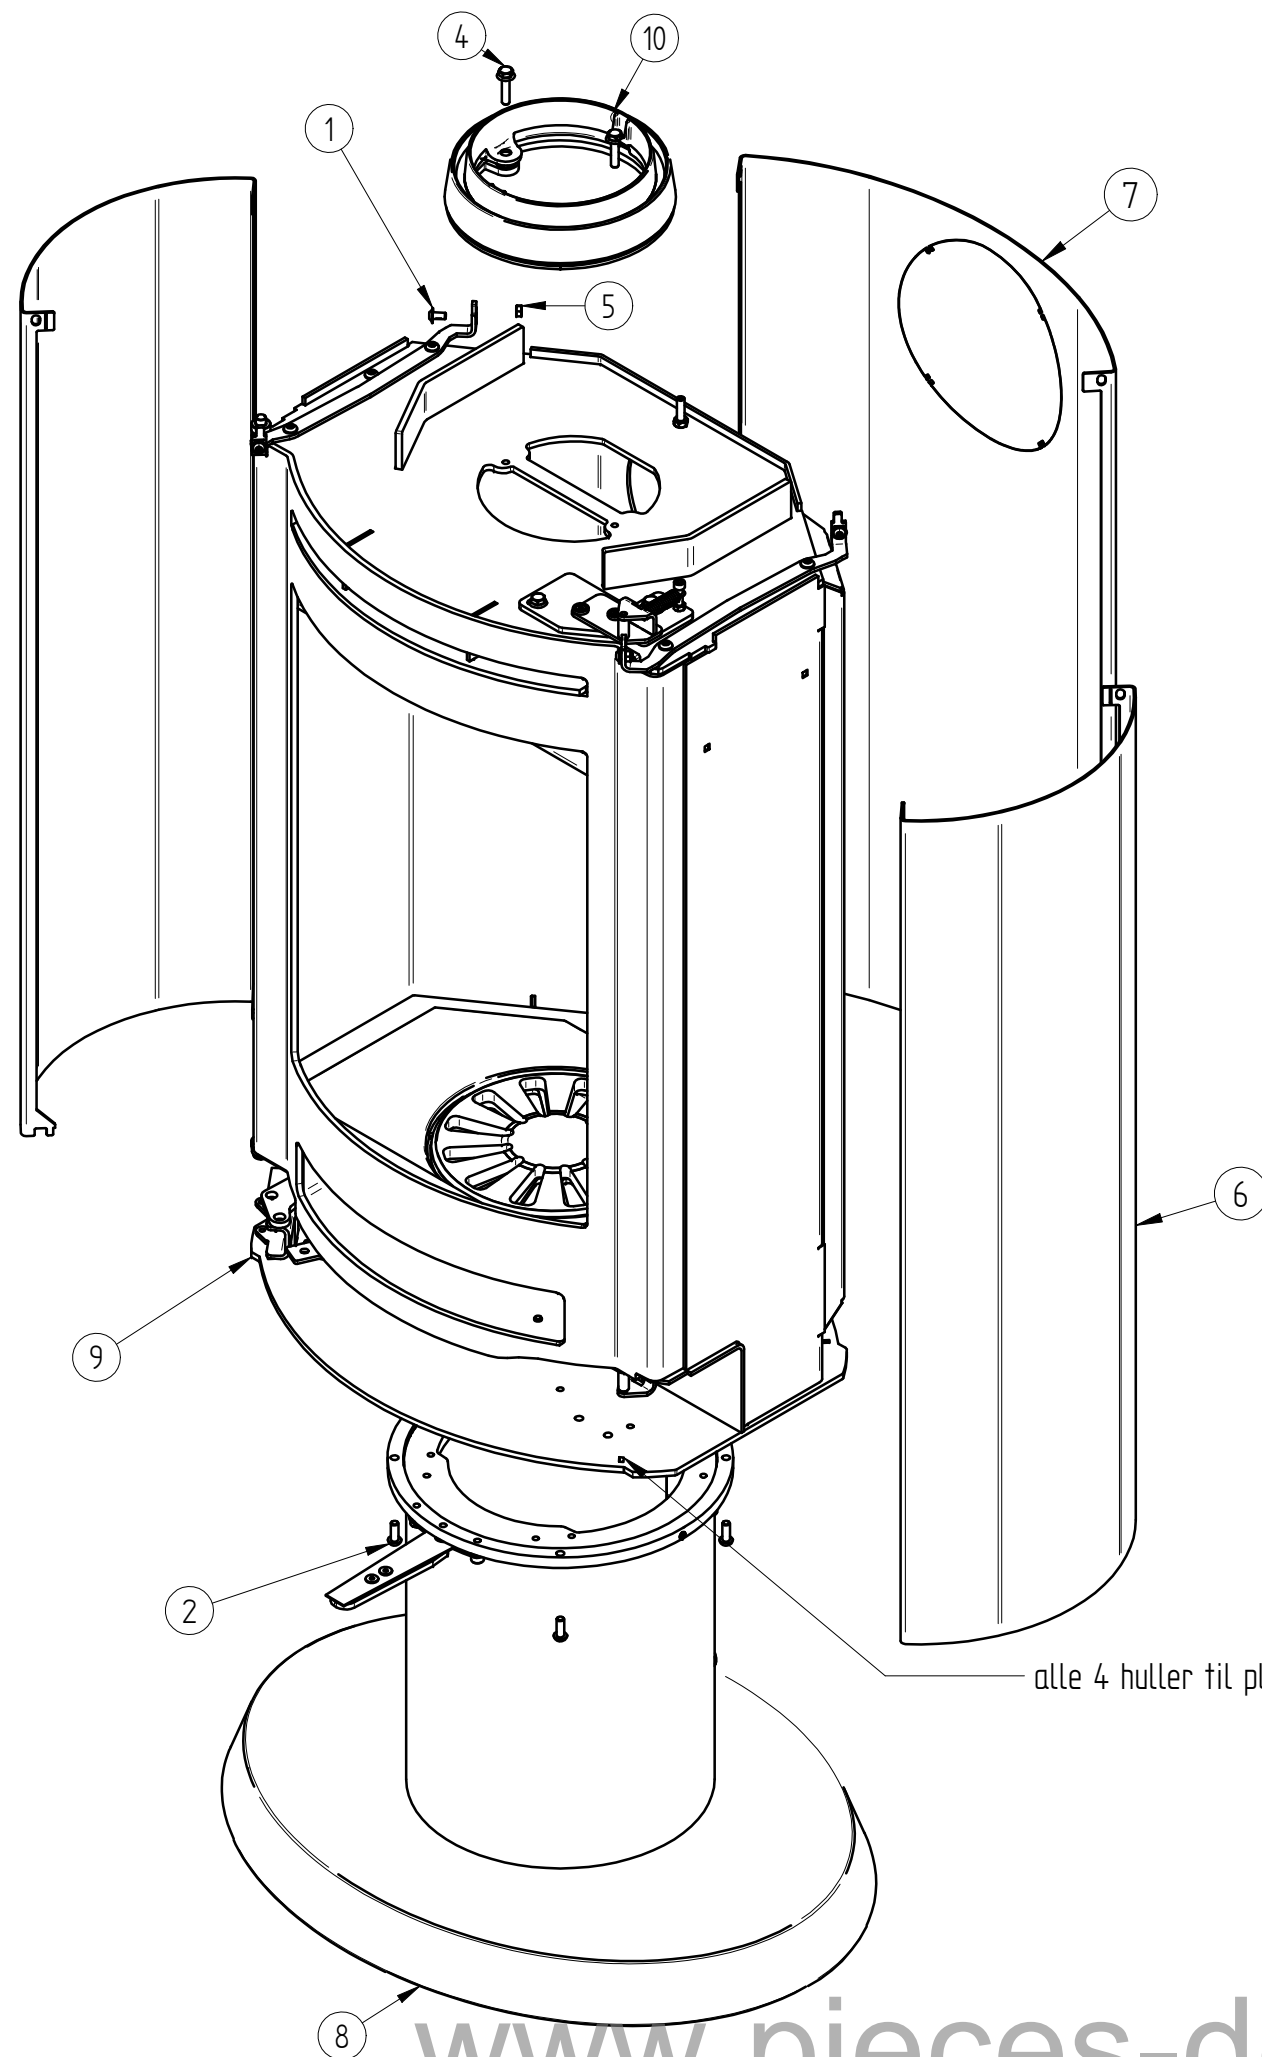

Pos. Nr.	Vare Nr.	Titel	Materiale	Antal
1	0008-0083	M 5X30 rundhoved		1
2	0008-1414	M 5 møtrik	El-galv.	2
3	0008-1711	ST6,3x19 Selvskærende 6k hoved m. flange DIN7976C		2
4	0008-3512	Afstandsskive 80 mm svejsehængsel	Messing	1
5	0016-0094	Rør for Ryste håndtag	Ø 10 rustfri automatstål	1
6	0023-0137	Bagsten	Skamol	1
7	0023-0138	venstre side bag	Skamol	1
8	0023-0139	Højre side bag	Skamol	1
9	0023-0140	Øverste bagsten	Skamol	1
10	0023-0141	Røgvender	Skamol	1
11	0030-1814	Støbt top	Støbejern	1
12	1020-0107	Håndtag rysterist	Alu 0004-9904	1
13	1020-0108	Håndtag Oura	Alu 0004-9904	1
14	1023-0310	Sidesten	25 mm skamol	2
15	1518-0081	Askeskuffe svejst - Oura	1018-0205	1
16	4020-0013	Lufthåndtag samlet	Saml.	1
17	4530-0103	Oura 100 på drejesøjle	Saml.	1
18	5005-0036	Komplet Oura låge	Saml.	1

122,5 kg Vægt		Saml. Materiale type	Montere Bearbejdning
	Areal	Jupitervej 22 7620 Lemvig Tlf. 96630600 Fax 96630616	Sidst opdateret 08-10-2013
		Bukke nummer	Teg LSK
		Buk 1	25-07-2013
Oura 100 på drejesøjle uden sidelys		Buk 2	Godk.
		Skære nummer	Teg type
www.pieces-de-poele.com		Valseindstilling	Mål uden tolerancer efter DS/ISO 2768-1-m
		1 2	7049-1000.dft 7049-1000.asm
		Valsetryk	7049-1000

Pos. Nr.	Vare Nr.	Titel	Materiale	Antal
1	0008-0021	Flangehoved M5x10 BN 11252	Sort stål	4
2	0008-0034	Rundhovedet skrue M6 x 16		4
3	0008-1113	M 6 x 12 Sekskantskrue m flange		2
4	0008-1115	M 6 x 25 Sekskantskrue m flange		2
5	0008-1414	M 5 møtrik	EL-galv.	4
6	1023-0278	Sidekækkel Oura Pedestal	1,5 mm plade 0003-0150	2
7	1023-0286	Bag kækkel	1,5 mm plade 0003-0150	1
8	2018-0021	Søjle Oura	Saml.	1
9	4030-0034	brandkammer Oura 200 standard	Saml.	1
10	5018-0014	Drejbar røgstuds D/DK		1