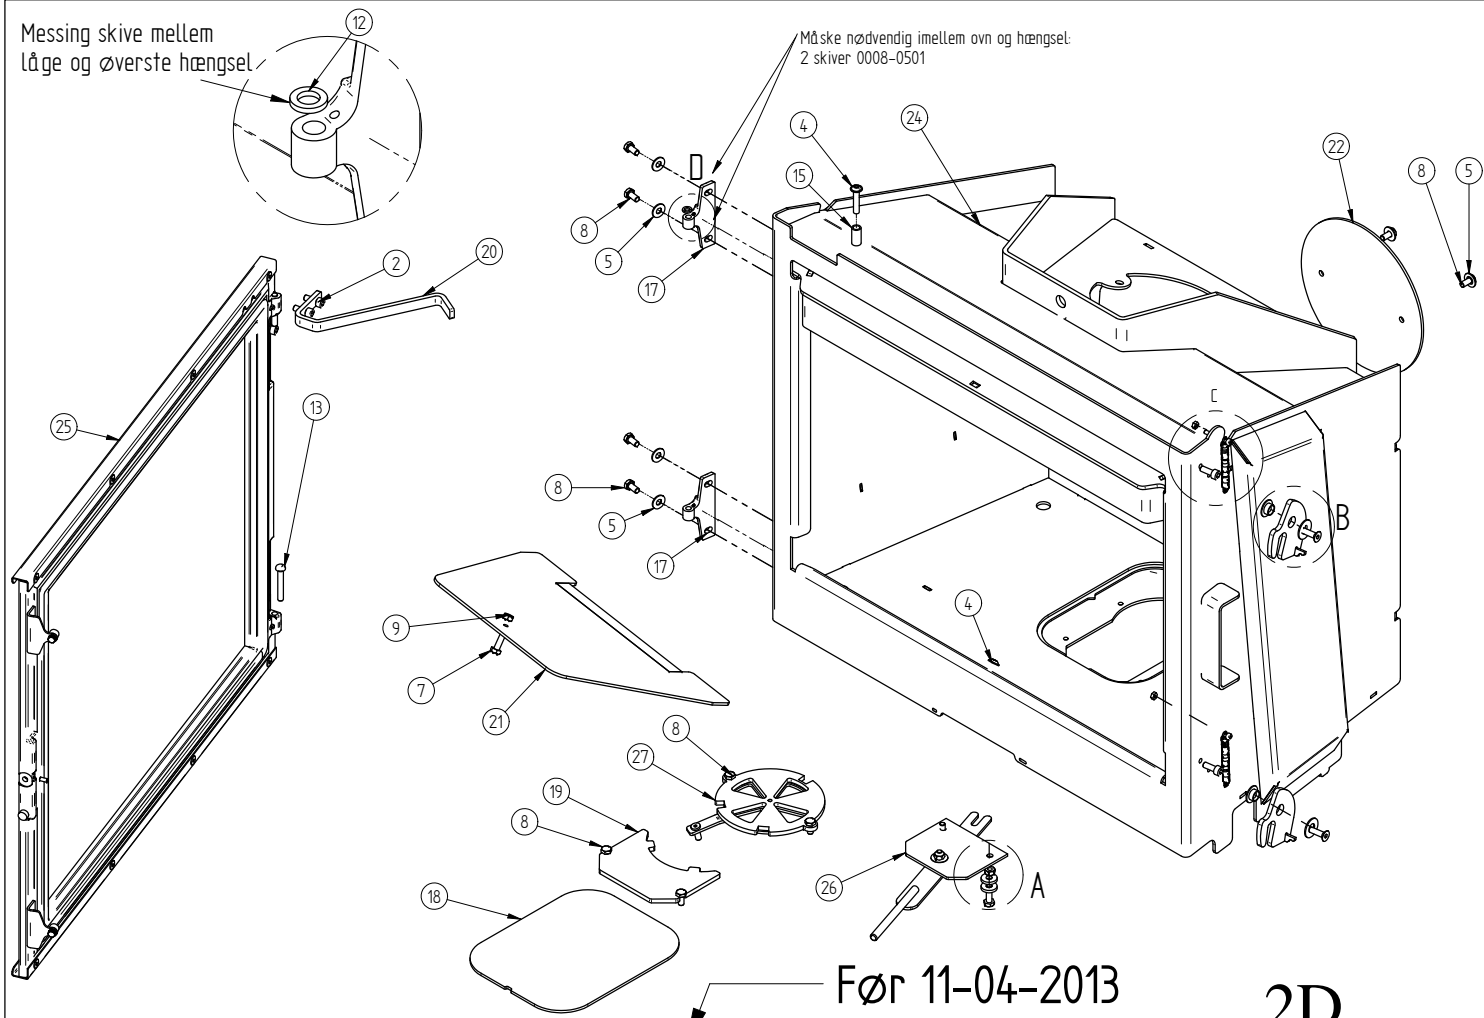

-Fjeder trækkes ned over krogen

-The spring must be pulled down over the hook

-Die Feder muss nach unten über den Haken gezogen werden

www.pieces-de-poele.com

54,8 kg Vægt	Areal	Saml. Materiale type	Montere Bearbejdning		
 Jupitervej 22 7620 Lemvig Tlf. 96630600 Fax 96630616		Bukke nummer	Sidst opdateret		
		Buk 1	Teg	MLN	10-01-2014
		Buk 2	Godk.		25-07-2013
		Skære nummer	Teg type		
		Valseindstilling	Mål uden tolerancer efter DS/ISO 2768-1-m		
		1	2	4530-1123.dft 4530-1123.am	
		Valsetryk			
Panorama montage		4530-1123			

Messing skive mellem låge og øverste hængsel

Måske nødvendig imellem oven og hængsel:
2 skiver 0008-0501

Før 11-04-2013

2D
View

DETAIL A

DETAIL B

DETAIL C

Pos. Nr.	Vare Nr.	Titel	Materiale	Antal
1	0008-0015	M6x20 Undersænket	DIN 7991 (BN 20)	2
2	0008-0022	Unbrako M6 X 16 (Sort)		4
3	0008-0031	Skrue M4 x 30 cylinderhoved		2
4	0008-0082	Flangehoved M6x30	Stål	2
5	0008-0501	1/4 X 1.1 Skive (sort) M6	Stål	6
6	0008-0503	3/8" 10/22/1,25 Planskive		2
7	0008-1202	Sætskrue sekskant M6 x 20	M6 x 20 BN 56	3
8	0008-1232	Seksantskruer M6x12 BN 56	- Elforsinket	10
9	0008-1402	Møtrik M6 el forz.		3
10	0008-1418	M4 sikringsmøtrik		2
11	0008-1501	Skive 1/4"		4
12	0008-3503	Hængelskive	messing skive ø10/ø6x1,8	1
13	0008-9082	Akset til låger st. 800	Nifte Ø 6 x 40	1
14	0008-9085	Trækfjeder 1,4 x 7,62 x 69,85	Rustfri fjeder	2
15	0016-0060	Rørbøsning ø10/7 x 20 mm	Ø 10 rør	1
16	0016-0087	Messingleje for selvluk.	Messing ø 20	2
17	0030-2608	Hængsel panorama	Støbejern	2
18	1012-0071	Dæklade v luftspjæld	3 mm plade 0002-0300	1
19	1013-0591	Dæklade v luftregulering	5 mm plade 0001-0000	1
20	1013-0640	Dørstop panoramalåge	5 mm plade 0001-0000	1
21	1027-0280	Spærre v røgchikane	3 mm plade 0002-0300	1
22	1512-0014	Blindplade	SamL	1
23	1513-0086	Svejst selvlukkende krog	SamL	2
24	2130-0024	Svejst brændkammer Panorama	SamL	1
25	4005-0037	Panorama låge malet	SamL	1
26	4020-0012	Lufthåndtag med montage plade	SamL	1
27	4027-0020	Luftspjæld panorama	SamL	1