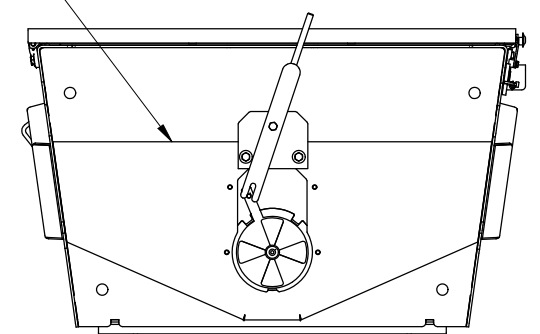

54,8 kg Vægt	Arvæl	SamL. Materiale type	Bukke nummer	Montere Berejsning
		Jupitervej 22 7620 Lemvig Tlf. 96630600 Fax 96630616	Sidst opdateret	10-01-2014
			Buk 1	Teg MLN
			Buk 2	25-07-2013
			Skære nummer	Godk.
			Teg type Samlingstegning	
			Mål uden tolerancer efter DS/ISO 2768-1-m	
			Valseindstilling	
			1	2
			Valsetryk	
			4530-1123	
			Panorama montage