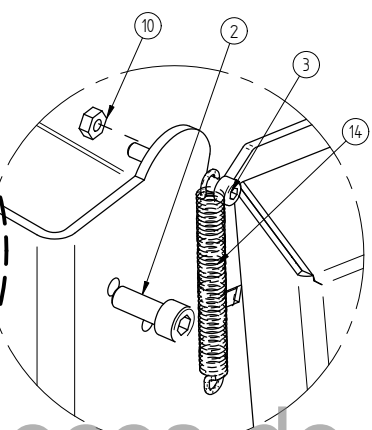

-Fjeder trækkes ned over krogen

-The spring must be pulled down over the hook

-Die Feder muss nach unten über den Haken gezogen werden

www.pieces-de-poele.com

54,8 kg Vægt	Areal	Saml. Materiale type	Montere Bearbejdning		
 Jupitervej 22 7620 Lemvig Tlf. 96630600 Fax 96630616		Bukke nummer	Sidst opdateret		
		Buk 1	Teg	MLN	10-01-2014
		Buk 2	Godk.		25-07-2013
		Skære nummer	Teg type		
		Valseindstilling	Mål uden tolerancer efter DS/ISO 2768-1-m		
		1	2	4530-1123.dft 4530-1123.am	
		Valsetryk			
Panorama montage		4530-1123			

Messing skive mellem låge og øverste hængsel

Måske nødvendig imellem oven og hængsel:
2 skiver 0008-0501

Før 11-04-2013

2D
View

DETAIL A

DETAIL B

DETAIL C

Pos. Nr.	Vare Nr.	Titel	Materiale	Antal
1	0008-0015	M6x20 Undersænket	DIN 7991 (BN 20)	2
2	0008-0022	Unbrako M6 X 16 (Sort)		4
3	0008-0031	Skrue M4 x 30 cylinderhoved		2
4	0008-0082	Flangehoved M6x30	Stål	2
5	0008-0501	1/4 X 1.1 Skive (sort) M6	Stål	6
6	0008-0503	3/8" 10/22/1,25 Planskive		2
7	0008-1202	Sætskrue sekskant M6 x 20	M6 x 20 BN 56	3
8	0008-1232	Seksantskruer M6x12 BN 56	- Elforsinket	10
9	0008-1402	Møtrik M6 el forz.		3
10	0008-1418	M4 sikringsmøtrik		2
11	0008-1501	Skive 1/4"		4
12	0008-3503	Hængelskive	messing skive ø10/ø6x1,8	1
13	0008-9082	Akset til låger st. 800	Nifte Ø 6 x 40	1
14	0008-9085	Trækfjeder 1,4 x 7,62 x 69,85	Rustfri fjeder	2
15	0016-0060	Rørbøsning ø10/7 x 20 mm	Ø 10 rør	1
16	0016-0087	Messingleje for selvluk.	Messing ø 20	2
17	0030-2608	Hængsel panorama	Støbejern	2
18	1012-0071	Dæklade v luftspjæld	3 mm plade 0002-0300	1
19	1013-0591	Dæklade v luftregulering	5 mm plade 0001-0000	1
20	1013-0640	Dørstop panoramalåge	5 mm plade 0001-0000	1
21	1027-0280	Spærre v røgchikane	3 mm plade 0002-0300	1
22	1512-0014	Blindplade	SamL	1
23	1513-0086	Svejst selvlukkende krog	SamL	2
24	2130-0024	Svejst brændkammer Panorama	SamL	1
25	4005-0037	Panorama låge malet	SamL	1
26	4020-0012	Lufthåndtag med montage plade	SamL	1
27	4027-0020	Luftspjæld panorama	SamL	1