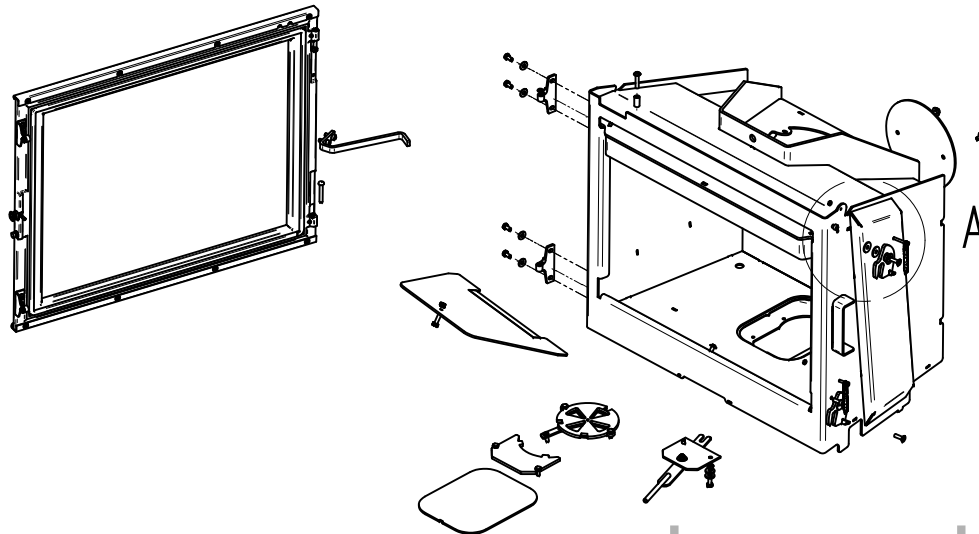

-Fjeder trækkes ned over krogen

-The spring must be pulled down over the hook

-Die Feder muss nach unten über den Haken gezogen werden

www.pieces-de-poele.com

54,8 kg Vægt	Areal	Saml. Materiale type	Montere Bearbejdning		
 Jupitervej 22 7620 Lemvig Tlf. 96630600 Fax 96630616		Bukke nummer	Sidst opdateret		
		Buk 1	Teg	MLN	10-01-2014
		Buk 2	Godk.		25-07-2013
		Skære nummer	Teg type		
		Valseindstilling	Mål uden tolerancer efter DS/ISO 2768-1-m		
		1	2	4530-1123.dft 4530-1123.am	
		Valsetryk			
Panorama montage		4530-1123			