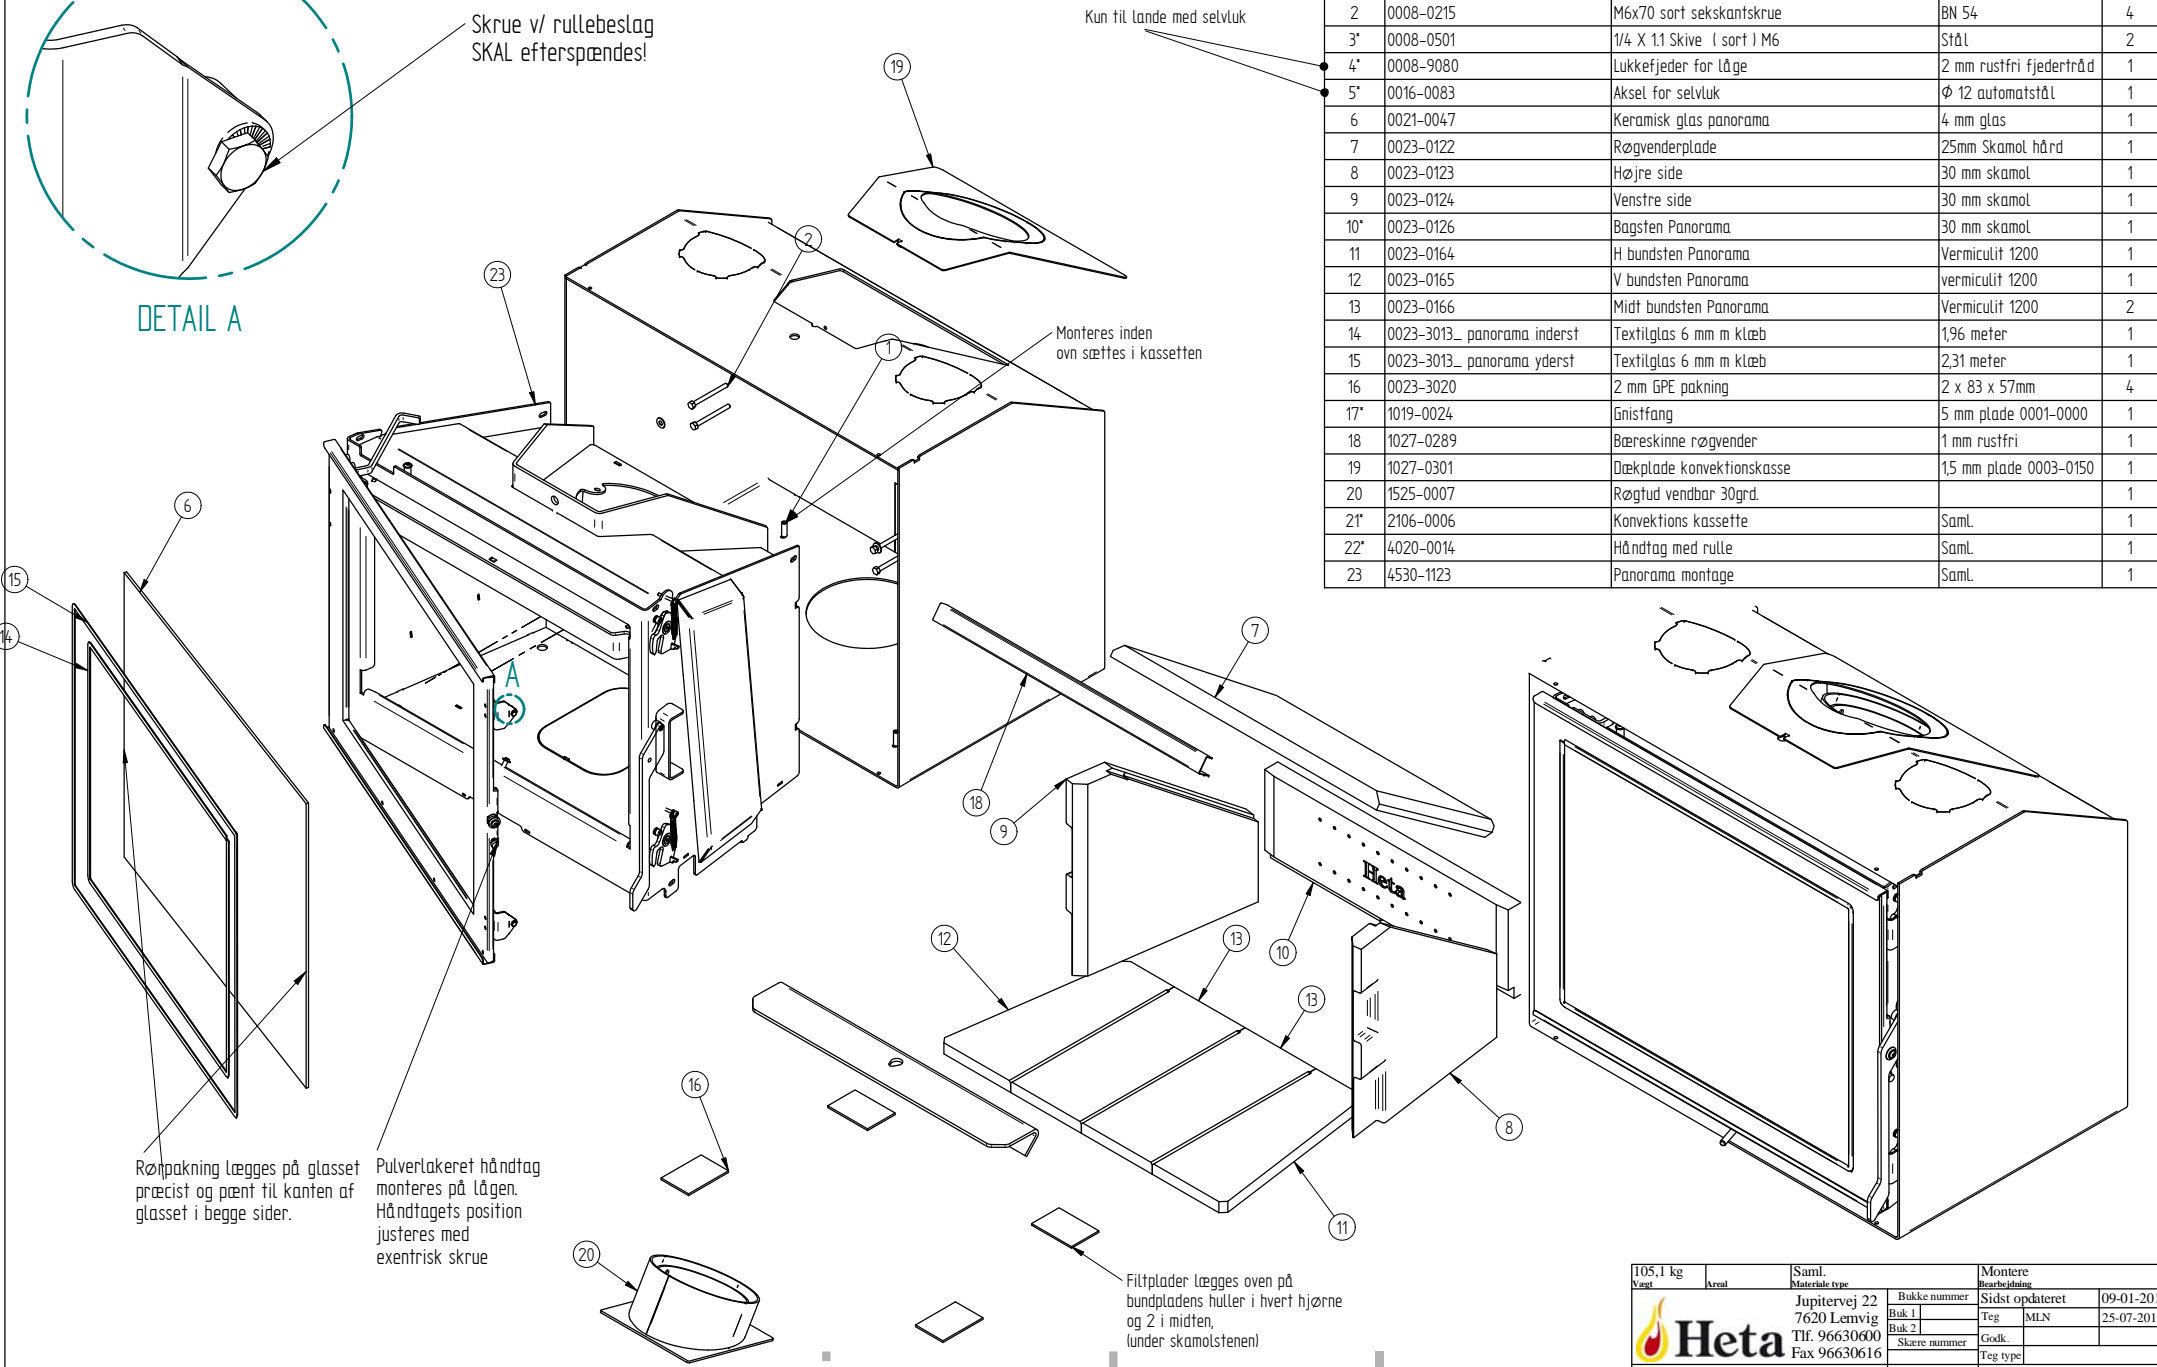

DETAIL A

Pos. Nr.	Vare Nr.	Titel	Materiale	Antal
1	0008-0069	Pinolskrue M 8 x 25	Sort BN 24	4
2	0008-0215	M6x70 sort sekskantskrue	BN 54	4
3*	0008-0501	1/4 X 1.1 Skive (sort) M6	Stål	2
4*	0008-9080	Lukkefjeder for låge	2 mm rustfri fjedertråd	1
5*	0016-0083	Aksel for selvluk	Ø 12 automatstål	1
6	0021-0047	Keramisk glas panorama	4 mm glas	1
7	0023-0122	Røgvenderplade	25mm Skamol hård	1
8	0023-0123	Højre side	30 mm skamol	1
9	0023-0124	Venstre side	30 mm skamol	1
10*	0023-0126	Bagsten Panorama	30 mm skamol	1
11	0023-0164	H bundsten Panorama	Vermiculit 1200	1
12	0023-0165	V bundsten Panorama	vermiculit 1200	1
13	0023-0166	Midt bundsten Panorama	Vermiculit 1200	2
14	0023-3013_ panorama inderst	Textilglas 6 mm m klæb	1,96 meter	1
15	0023-3013_ panorama yderst	Textilglas 6 mm m klæb	2,31 meter	1
16	0023-3020	2 mm GPE pakning	2 x 83 x 57mm	4
17*	1019-0024	Gnistfang	5 mm plade 0001-0000	1
18	1027-0289	Bæreskinne røgvender	1 mm rustfri	1
19	1027-0301	Dækplade konvektionskasse	1,5 mm plade 0003-0150	1
20	1525-0007	Røgtud vendbar 30grd.		1
21*	2106-0006	Konvektions kassette	Saml.	1
22*	4020-0014	Håndtag med rulle	Saml.	1
23	4530-1123	Panorama montage	Saml.	1

-Fjeder trækkes ned over krogen

-The spring must be pulled down over the hook

-Die Feder muss nach unten über den Haken gezogen werden

www.pieces-de-poele.com

54,8 kg Vægt	Areal	Saml. Materiale type	Montere Bearbejdning		
 Jupitervej 22 7620 Lemvig Tlf. 96630600 Fax 96630616		Bukke nummer	Sidst opdateret		
		Buk 1	Teg	MLN	10-01-2014
		Buk 2	Godk.		25-07-2013
		Skære nummer	Teg type		
		Valseindstilling	Mål uden tolerancer efter DS/ISO 2768-1-m		
		1	2	4530-1123.dft 4530-1123.am	
		Valsetryk			
Panorama montage		4530-1123			