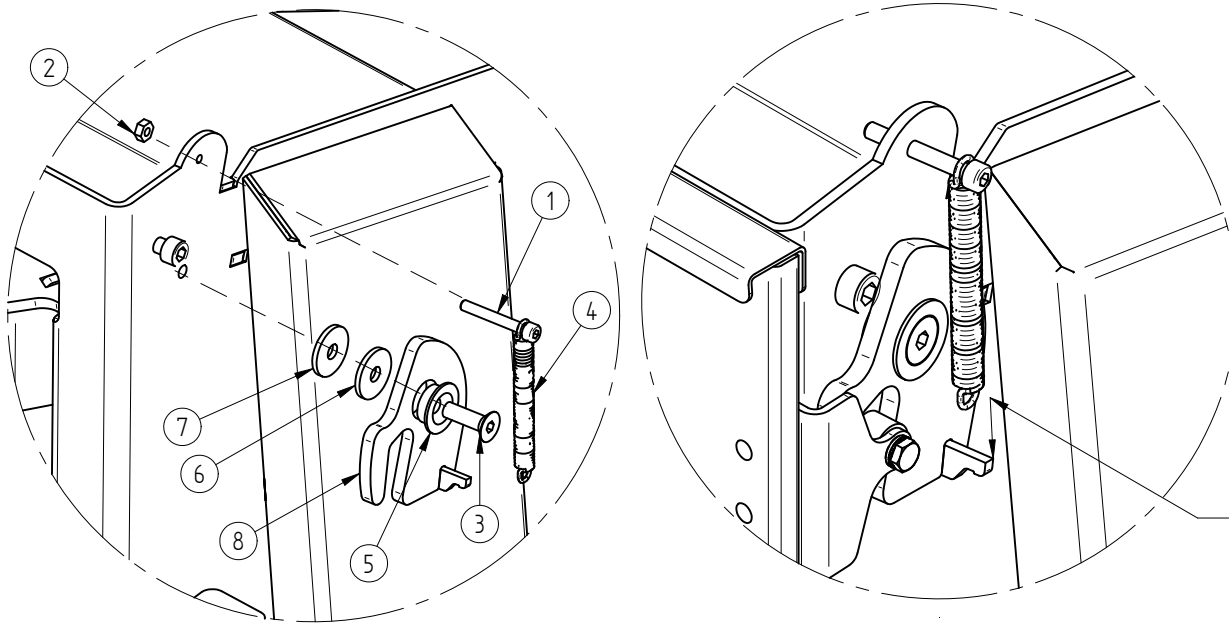

DETAIL A

Pos. Nr.	Vare Nr.	Titel	Materiale	Antal
1	0008-0031	Skrue M4 x 30 cylinderhoved		1
2	0008-1418	M4 sikringsmøtrik		1
3	0008-2006	M6x20 U Rustfri		1
4	0008-9085	Trækfjeder 1,4 x 7,62 x 69,85	Rustfri fjeder	1
5	0016-0101	Leje $\varnothing$ 20 Undersænket	Ampco 18 $\varnothing$ 20,6	1
6	0016-0102	Skive $\varnothing$ 20	Ampco 18 $\varnothing$ 20,6	1
7	1013-0739	Rustfri skive $\varnothing$ 20	2mm rustfri 2x1000x2000	1
8	1513-0086	Svejst selvlukkende krog	Saml.	1

-Fjeder trækkes ned over krogen

-The spring must be pulled down over the hook

-Die Feder muss nach unten über den Haken gezogen werden