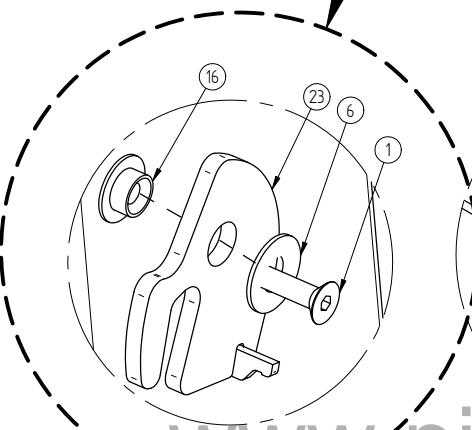

-Fjeder trækkes ned over krogen

-The spring must be pulled down over the hook

-Die Feder muss nach unten über den Haken gezogen werden

www.pieces-de-poele.com

54,8 kg Vægt	Areal	Saml. Materiale type	Montere Bearbejdning		
 Jupitervej 22 7620 Lemvig Tlf. 96630600 Fax 96630616		Bukke nummer	Sidst opdateret		
		Buk 1	Teg	MLN	10-01-2014
		Buk 2	Godk.		25-07-2013
		Skære nummer	Teg type		
		Valseindstilling	Mål uden tolerancer efter DS/ISO 2768-1-m		
		1	2	4530-1123.dft 4530-1123.am	
		Valsetryk			
Panorama montage		4530-1123			

Messing skive mellem låge og øverste hængsel

Måske nødvendig imellem oven og hængsel:
2 skiver 0008-0501

Før 11-04-2013

2D
View

DETAIL A

DETAIL B

DETAIL C

Pos. Nr.	Vare Nr.	Titel	Materiale	Antal
1	0008-0015	M6x20 Undersænket	DIN 7991 (BN 20)	2
2	0008-0022	Unbrako M6 X 16 (Sort)		4
3	0008-0031	Skrue M4 x 30 cylinderhoved		2
4	0008-0082	Flangehoved M6x30	Stål	2
5	0008-0501	1/4 X 1.1 Skive (sort) M6	Stål	6
6	0008-0503	3/8" 10/22/1,25 Planskive		2
7	0008-1202	Sætskrue sekskant M6 x 20	M6 x 20 BN 56	3
8	0008-1232	Seksantskruer M6x12 BN 56	- Elforsinket	10
9	0008-1402	Møtrik M6 el forz.		3
10	0008-1418	M4 sikringsmøtrik		2
11	0008-1501	Skive 1/4"		4
12	0008-3503	Hængelskive	messing skive ø10/ø6x1,8	1
13	0008-9082	Akset til låger st. 800	Nifte Ø 6 x 40	1
14	0008-9085	Trækfjeder 1,4 x 7,62 x 69,85	Rustfri fjeder	2
15	0016-0060	Rørbøsning ø10/7 x 20 mm	Ø 10 rør	1
16	0016-0087	Messingleje for selvluk.	Messing ø 20	2
17	0030-2608	Hængsel panorama	Støbejern	2
18	1012-0071	Dæklade v luftspjæld	3 mm plade 0002-0300	1
19	1013-0591	Dæklade v luftregulering	5 mm plade 0001-0000	1
20	1013-0640	Dørstop panoramalåge	5 mm plade 0001-0000	1
21	1027-0280	Spærre v røgchikane	3 mm plade 0002-0300	1
22	1512-0014	Blindplade	SamL	1
23	1513-0086	Svejst selvlukkende krog	SamL	2
24	2130-0024	Svejst brændkammer Panorama	SamL	1
25	4005-0037	Panorama låge malet	SamL	1
26	4020-0012	Lufthåndtag med montage plade	SamL	1
27	4027-0020	Luftspjæld panorama	SamL	1