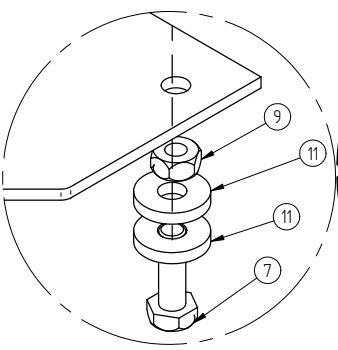

-Fjeder trækkes ned over krogen

-The spring must be pulled down over the hook

-Die Feder muss nach unten über den Haken gezogen werden

www.pieces-de-poele.com

54,8 kg Vægt	Areal	Saml. Materiale type	Montere Bearbejdning		
 Jupitervej 22 7620 Lemvig Tlf. 96630600 Fax 96630616		Bukke nummer	Sidst opdateret		
		Buk 1	Teg	MLN	10-01-2014
		Buk 2	Godk.		25-07-2013
		Skære nummer	Teg type		
		Valseindstilling	Mål uden tolerancer efter DS/ISO 2768-1-m		
		1	2	4530-1123.dft 4530-1123.am	
		Valsetryk			
Panorama montage		4530-1123			

Messing skive mellem låge og øverste hængsel

Måske nødvendig imellem oven og hængsel:
2 skiver 0008-0501

Før 11-04-2013

2D
View

DETAIL A

DETAIL B

DETAIL C

Pos. Nr.	Vare Nr.	Titel	Materiale	Antal
1	0008-0015	M6x20 Undersænket	DIN 7991 (BN 20)	2
2	0008-0022	Unbrako M6 X 16 (Sort)		4
3	0008-0031	Skrue M4 x 30 cylinderhoved		2
4	0008-0082	Flangehoved M6x30	Stål	2
5	0008-0501	1/4 X 1.1 Skive (sort) M6	Stål	6
6	0008-0503	3/8" 10/22/1,25 Planskive		2
7	0008-1202	Sætskrue sekskant M6 x 20	M6 x 20 BN 56	3
8	0008-1232	Seksantskruer M6x12 BN 56	- Elforsinket	10
9	0008-1402	Møtrik M6 el forz.		3
10	0008-1418	M4 sikringsmøtrik		2
11	0008-1501	Skive 1/4"		4
12	0008-3503	Hængelskive	messing skive ø10/ø6x1,8	1
13	0008-9082	Akset til låger st. 800	Nifte Ø 6 x 40	1
14	0008-9085	Trækfjeder 1,4 x 7,62 x 69,85	Rustfri fjeder	2
15	0016-0060	Rørbøsning ø10/7 x 20 mm	Ø 10 rør	1
16	0016-0087	Messingleje for selvluk.	Messing ø 20	2
17	0030-2608	Hængsel panorama	Støbejern	2
18	1012-0071	Dæklade v luftspjæld	3 mm plade 0002-0300	1
19	1013-0591	Dæklade v luftregulering	5 mm plade 0001-0000	1
20	1013-0640	Dørstop panoramalåge	5 mm plade 0001-0000	1
21	1027-0280	Spærre v røgchikane	3 mm plade 0002-0300	1
22	1512-0014	Blindplade	SamL	1
23	1513-0086	Svejst selvlukkende krog	SamL	2
24	2130-0024	Svejst brændkammer Panorama	SamL	1
25	4005-0037	Panorama låge malet	SamL	1
26	4020-0012	Lufthåndtag med montage plade	SamL	1
27	4027-0020	Luftspjæld panorama	SamL	1