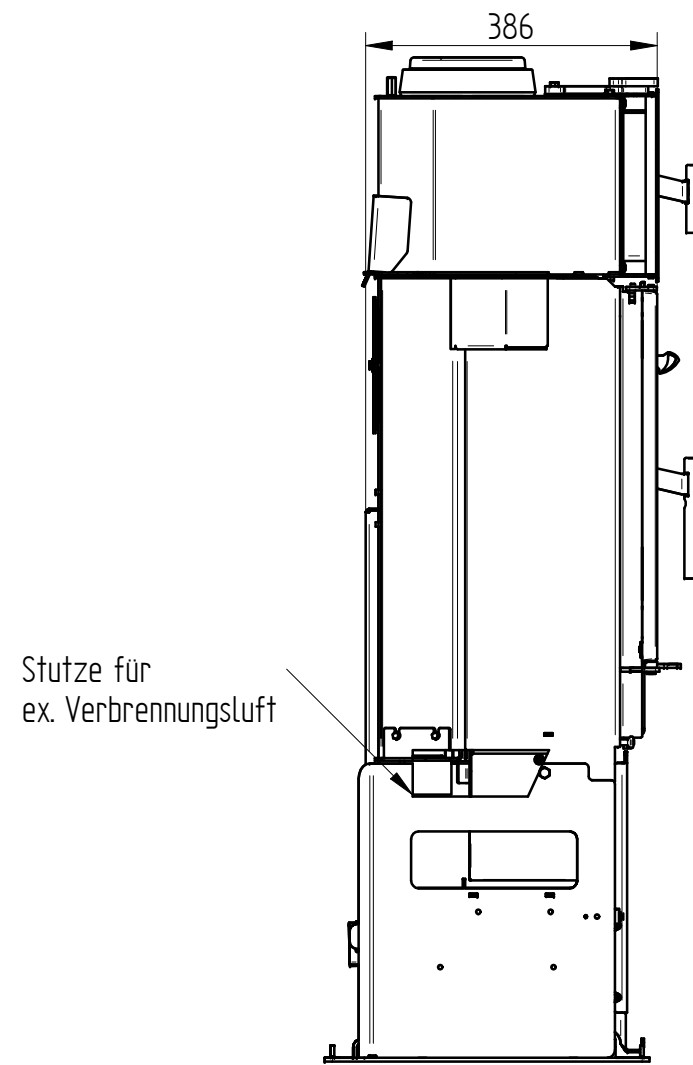

Også SL 40/50 (fedtsten komplet)

Pos. Nr.	Vare Nr.	Titel	Materiale	Antal
1	0008-0014	M 6 X 6 Ekstrem fladhoved		4
2	0008-0045	Undersænket skrue M5 X10 BN 20	Sort stål	6
3	0015-2013	Knop for rystepind	Automatstål	1
4	0015-3015	Kugleløbsæt 350 mm. 17, 5x57,4 mm.		2
5	0017-0004	Termometer for bageovn		1
6	0023-0076	Højre sidesten	Støbt Skamol sten	1
7	0023-0077	Venstre sidesten	Støbt Skamol sten	1
8	0023-0078	Bagsten	Støbt Vermakulit	1
9	0023-0092	Røgvender SL 550	Støbt Skamolsten	1
10*	1013-0396	Løftekrog til bundrist	Blankt rundstål ø6 0004-1403	1
11	1027-0238	Bageplade 550	2 mm. rustfri slebet plade 0003-1201	1
12	1518-0094	Kasse til skuffe svejst SL 80	Saml.	1
13	1518-0101	Skuffe saml. SL40-50		1
14	4005-0034	Komplet låge		1
15	4018-0030	Askespand 3	Saml.	1
16	4530-1149	SL550 KL med bageovn og udtræk	Saml.	1
17	5005-0023	Dør komplet	Saml.	1

93,0 kg Vægt	Areal	Saml. Materiale type	Bearbejdning
		Jupitervej 22 7620 Lemvig Tlf. 96630600 Fax 96630616	Bukke nummer Sidst opdateret 08-05-2015
		Buk 1 Buk 2 Skære nummer Teg BH Godk. Teg type 08-05-2015	
SL 550 kL m. bageovn og udtræk		Valseindstilling 2	Mål uden tolerancer efter DS/ISO 2768-1-m
SL 40/50		Valsetryk	7119-0002

Også SL 40/50 (fedtsten komplet)

1:10

SECTION A-A

93,0 kg Vægt	Areal	Saml. Materiale type	Bukke nummer	Bearbejdning	
		Jupitervej 22 7620 Lemvig Tlf. 96630600 Fax 96630616	Buk 1	Sidst opdateret	08-05-2015
			Buk 2	Teg	BH
			Skære nummer	Godk.	
SL 550 kL m. bageovn og udtræk			Valseindstilling	Mål uden tolerancer efter DS/ISO 2768-1-m	
SL 40/50			2	7119-0002	
			Valsetryk	7119-0002.dft 7119-0002.asm	