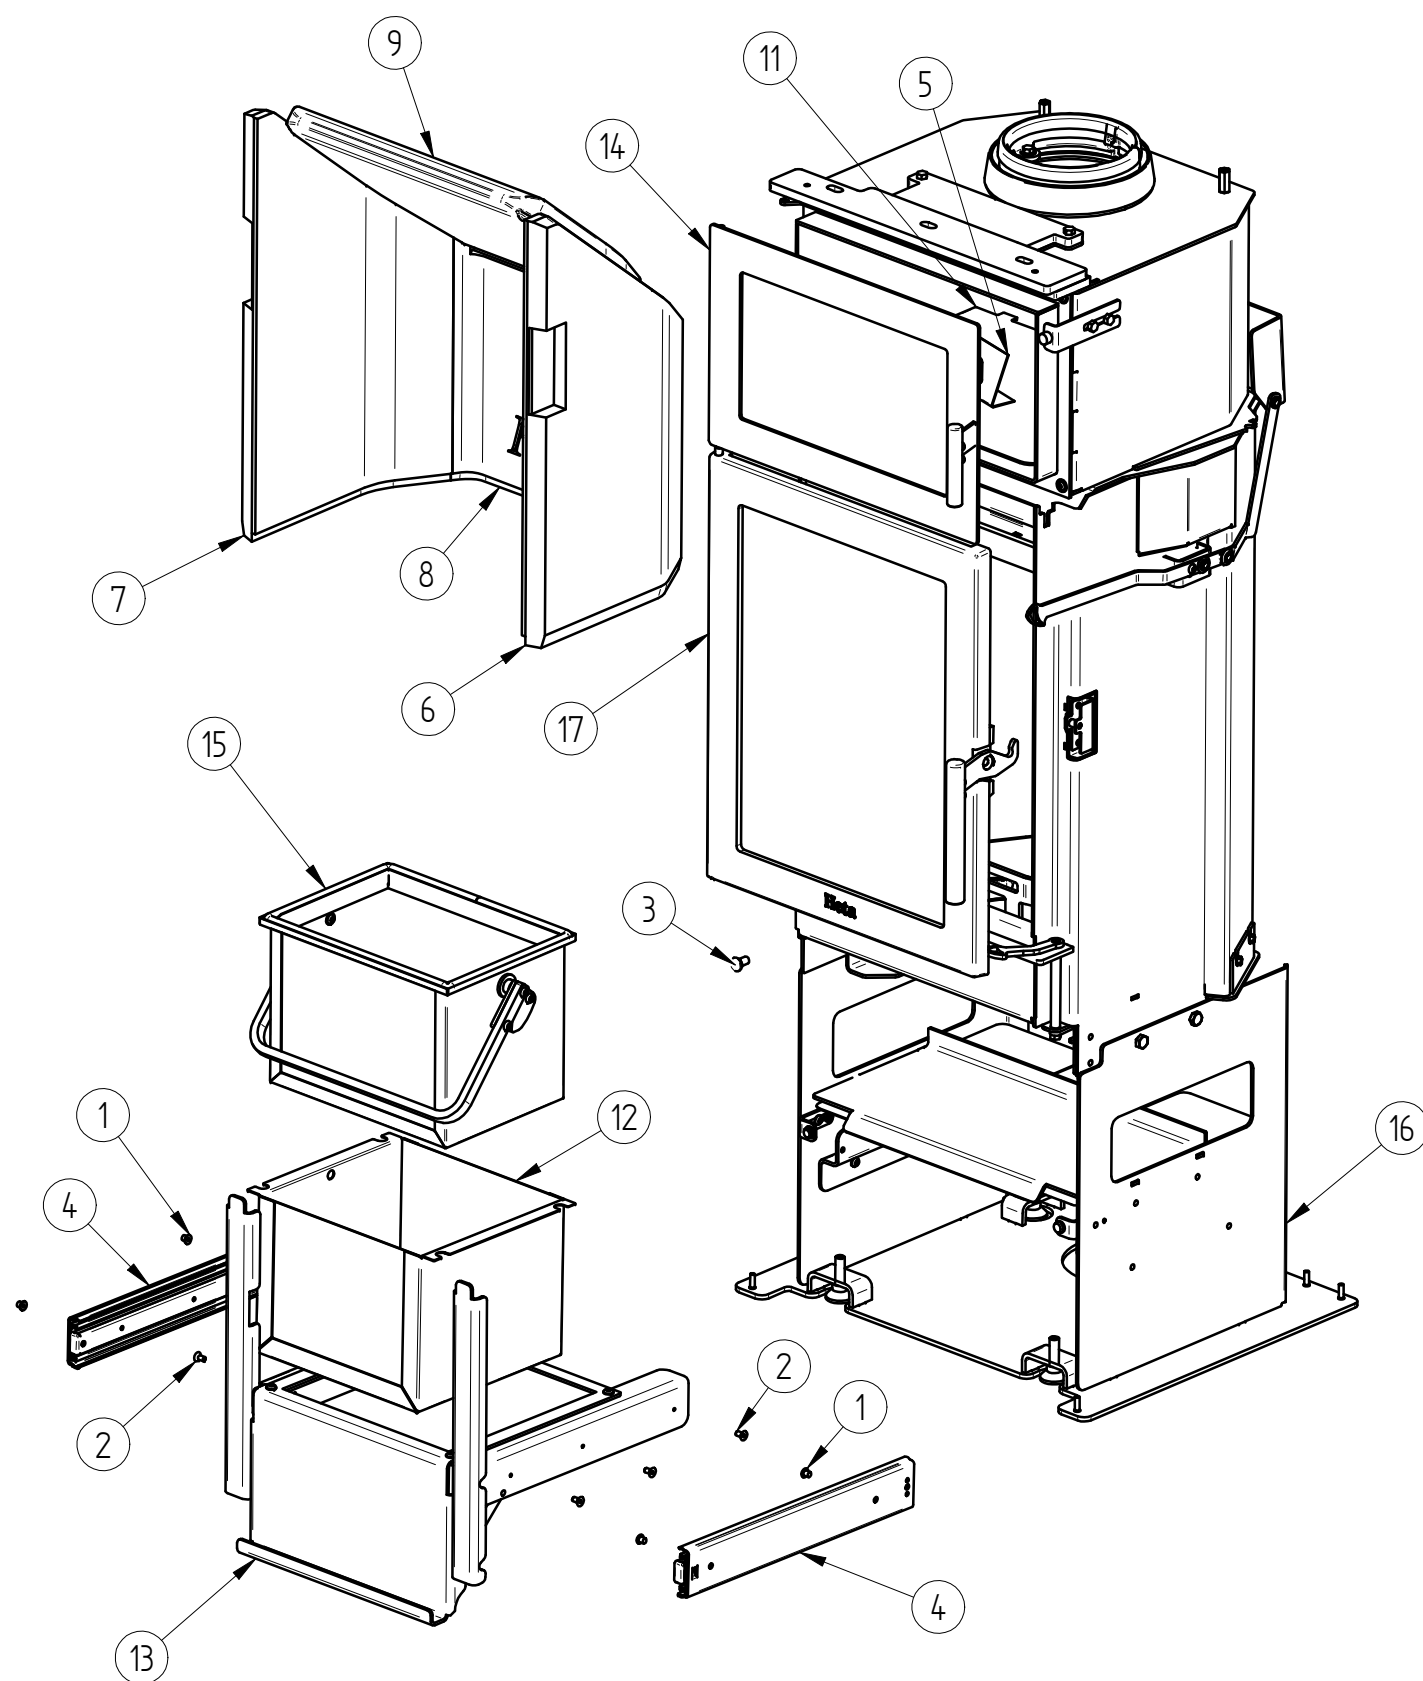

Også SL 40/50 (fedtsten komplet)

Pos. Nr.	Vare Nr.	Titel	Materiale	Antal
1	0008-0014	M 6 X 6 Ekstrem fladhoved		4
2	0008-0045	Undersænket skrue M5 X10 BN 20	Sort stål	6
3	0015-2013	Knop for rystepind	Automatstål	1
4	0015-3015	Kugleløbsæt 350 mm. 17, 5x57,4 mm.		2
5	0017-0004	Termometer for bageovn		1
6	0023-0076	Højre sidesten	Støbt Skamol sten	1
7	0023-0077	Venstre sidesten	Støbt Skamol sten	1
8	0023-0078	Bagsten	Støbt Vermakulit	1
9	0023-0092	Røgvender SL 550	Støbt Skamolsten	1
10*	1013-0396	Løftekrog til bundrist	Blankt rundstål ø6 0004-1403	1
11	1027-0238	Bageplade 550	2 mm. rustfri slebet plade 0003-1201	1
12	1518-0094	Kasse til skuffe svejst SL 80	Saml.	1
13	1518-0101	Skuffe saml. SL40-50		1
14	4005-0034	Komplet låge		1
15	4018-0030	Askespand 3	Saml.	1
16	4530-1149	SL550 KL med bageovn og udtræk	Saml.	1
17	5005-0023	Dør komplet	Saml.	1

Også SL 40/50 (fedtsten komplet)

1:10

SECTION A-A

93,0 kg Vægt	Areal	Saml. Materiale type	Bukke nummer	Bearbejdning	
		Jupitervej 22 7620 Lemvig Tlf. 96630600 Fax 96630616	Buk 1	Sidst opdateret	08-05-2015
			Buk 2	Teg	BH
			Skære nummer	Godk.	
SL 550 kL m. bageovn og udtræk			Valseindstilling	Mål uden tolerancer efter DS/ISO 2768-1-m	
SL 40/50			2	7119-0002	
			Valsetryk	7119-0002.dft 7119-0002.asm	