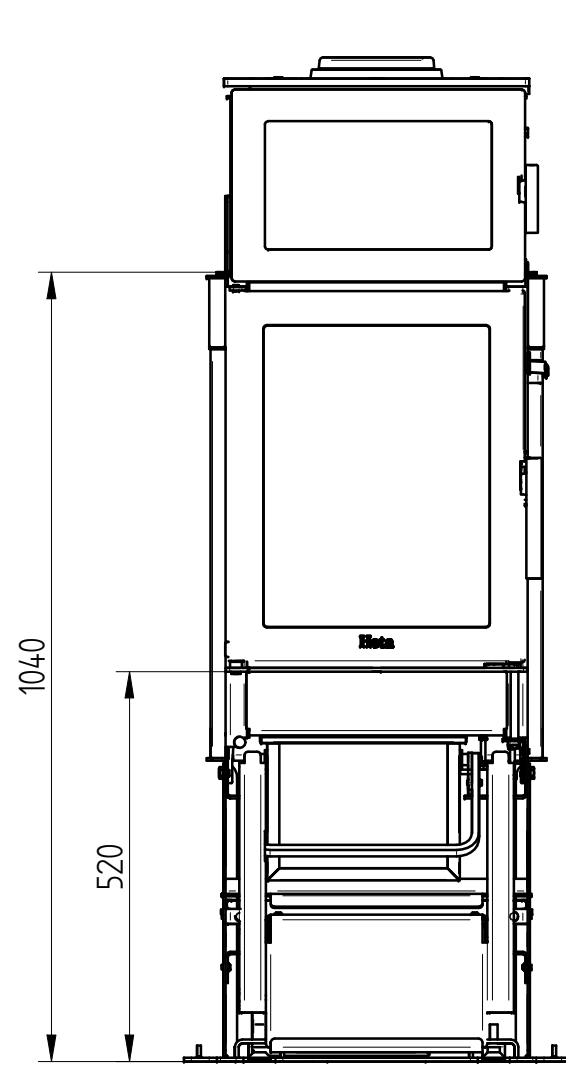

Også SL 40/50 (fedtsten komplet)

Pos. Nr.	Vare Nr.	Titel	Materiale	Antal
1	0008-0014	M 6 X 6 Ekstrem fladhoved		4
2	0008-0045	Undersænket skrue M5 X10 BN 20	Sort stål	6
3	0015-2013	Knop for rystepind	Automatstål	1
4	0015-3015	Kugleløbsæt 350 mm. 17, 5x57,4 mm.		2
5	0017-0004	Termometer for bageovn		1
6	0023-0076	Højre sidesten	Støbt Skamol sten	1
7	0023-0077	Venstre sidesten	Støbt Skamol sten	1
8	0023-0078	Bagsten	Støbt Vermakulit	1
9	0023-0092	Røgvender SL 550	Støbt Skamolsten	1
10*	1013-0396	Løftekrog til bundrist	Blankt rundstål ø6 0004-1403	1
11	1027-0238	Bageplade 550	2 mm. rustfri slebet plade 0003-1201	1
12	1518-0094	Kasse til skuffe svejst SL 80	Saml.	1
13	1518-0101	Skuffe saml. SL40-50		1
14	4005-0034	Komplet låge		1
15	4018-0030	Askespand 3	Saml.	1
16	4530-1149	SL550 KL med bageovn og udtræk	Saml.	1
17	5005-0023	Dør komplet	Saml.	1

93,0 kg Vægt	Areal	Saml. Materiale type	Bearbejdning
		Jupitervej 22 7620 Lemvig Tlf. 96630600 Fax 96630616	Bukke nummer Sidst opdateret 08-05-2015
		Buk 1 Buk 2 Skære nummer Teg BH Godk. Teg type 08-05-2015	
SL 550 kL m. bageovn og udtræk		Valseindstilling 2	Mål uden tolerancer efter DS/ISO 2768-1-m
SL 40/50		Valsetryk	7119-0002

Også SL 40/50 (fedtsten komplet)

1:10

SECTION A-A

93,0 kg Vægt	Areal	Saml. Materiale type	Bukke nummer	Bearbejdning	
		Jupitervej 22 7620 Lemvig Tlf. 96630600 Fax 96630616	Buk 1	Sidst opdateret	08-05-2015
			Buk 2	Teg	BH
			Skære nummer	Godk.	
SL 550 kL m. bageovn og udtræk			Valseindstilling	Mål uden tolerancer efter DS/ISO 2768-1-m	
SL 40/50			2	7119-0002	
			Valsetryk	7119-0002.dft 7119-0002.asm	