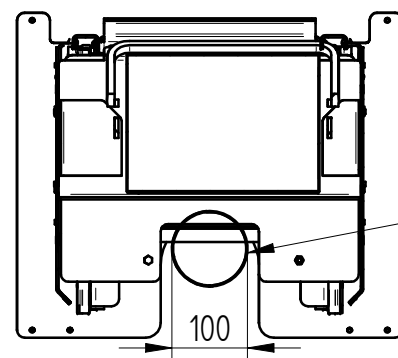

93,0 kg Vægt	Areal	Saml. Materiale type	Bearbejdning
		Jupitervej 22 7620 Lemvig Tlf. 96630600 Fax 96630616	Bukke nummer Sidst opdateret 08-05-2015
		Buk 1 Buk 2 Skære nummer Teg BH Godk. Teg type 08-05-2015	
SL 550 kL m. bageovn og udtræk		Valseindstilling 2	Mål uden tolerancer efter DS/ISO 2768-1-m
SL 40/50		Valsetryk	7119-0002

Også SL 40/50 (fedtsten komplet)

1:10

SECTION A-A

93,0 kg Vægt	Areal	Saml. Materiale type	Bukke nummer	Bearbejdning	
		Jupitervej 22 7620 Lemvig Tlf. 96630600 Fax 96630616	Buk 1	Sidst opdateret	08-05-2015
			Buk 2	Teg	BH
			Skære nummer	Godk.	
SL 550 kL m. bageovn og udtræk			Valseindstilling	Mål uden tolerancer efter DS/ISO 2768-1-m	
SL 40/50			2	7119-0002	
			Valsetryk	7119-0002.dft 7119-0002.asm	

Også SL 40/50 (fedtsten komplet)

SECTION B-B

DETAIL C

93,0 kg		Saml.						
Vægt	Areal	Materiale type			Bearbejdning			
 Heta Brændeovne	Jupitervej 22 7620 Lemvig Tlf. 96630600 Fax 96630616		Bukke nummer	Sidst opdateret		08-05-2015		
			Buk 1	Teg	BH	08-05-2015		
			Buk 2	Godk.				
			Skære nummer	Teg type				
SL 550 kL m. bageovn og udtræk			Valseindstilling	Mål uden tolerancer efter DS/ISO 2768-1-m				
SL 40/50			2	Solid Edge 7119-0002.dft 7119-0002.asm		7119-0002		
			Valsetryk					