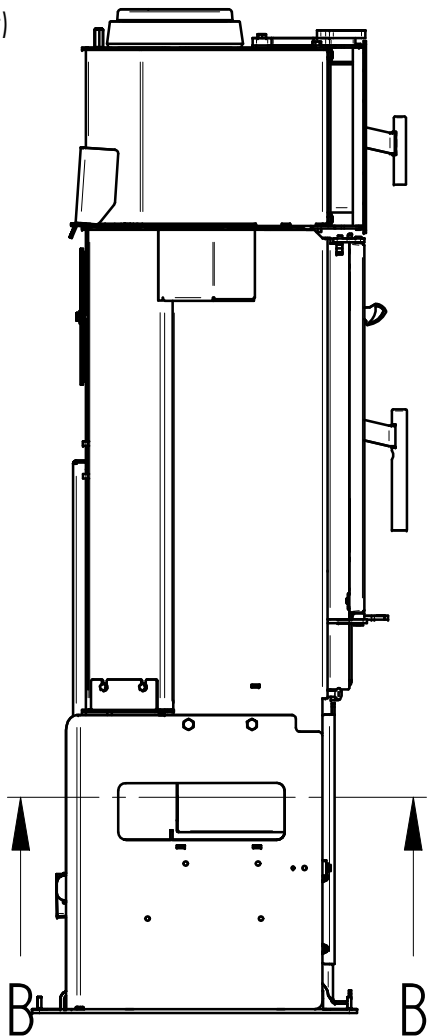

Også SL 40/50 (fedtsten komplet)

Pos. Nr.	Vare Nr.	Titel	Materiale	Antal
1	0008-0014	M 6 X 6 Ekstrem fladhoved		4
2	0008-0045	Undersænket skrue M5 X10 BN 20	Sort stål	6
3	0015-2013	Knop for rystepind	Automatstål	1
4	0015-3015	Kugleløbsæt 350 mm. 17, 5x57,4 mm.		2
5	0017-0004	Termometer for bageovn		1
6	0023-0076	Højre sidesten	Støbt Skamol sten	1
7	0023-0077	Venstre sidesten	Støbt Skamol sten	1
8	0023-0078	Bagsten	Støbt Vermakulit	1
9	0023-0092	Røgvender SL 550	Støbt Skamolsten	1
10*	1013-0396	Løftekrog til bundrist	Blankt rundstål ø6 0004-1403	1
11	1027-0238	Bageplade 550	2 mm. rustfri slebet plade 0003-1201	1
12	1518-0094	Kasse til skuffe svejst SL 80	Saml.	1
13	1518-0101	Skuffe saml. SL40-50		1
14	4005-0034	Komplet låge		1
15	4018-0030	Askespand 3	Saml.	1
16	4530-1149	SL550 KL med bageovn og udtræk	Saml.	1
17	5005-0023	Dør komplet	Saml.	1

Også SL 40/50 (fedtsten komplet)

1:10

SECTION A-A

93,0 kg Vægt	Areal	Saml. Materiale type	Bukke nummer	Bearbejdning	
		Jupitervej 22 7620 Lemvig Tlf. 96630600 Fax 96630616	Buk 1	Sidst opdateret	08-05-2015
			Buk 2	Teg	BH
			Skære nummer	Godk.	
SL 550 kL m. bageovn og udtræk			Valseindstilling	Mål uden tolerancer efter DS/ISO 2768-1-m	
SL 40/50			2	7119-0002	
			Valsetryk	7119-0002.dft 7119-0002.asm	

Også SL 40/50 (fedtsten komplet)

SECTION B-B

DETAIL C

93,0 kg		Saml.						
Vægt	Areal	Materiale type			Bearbejdning			
 Heta Brændeovne	Jupitervej 22 7620 Lemvig Tlf. 96630600 Fax 96630616		Bukke nummer	Sidst opdateret		08-05-2015		
			Buk 1	Teg	BH	08-05-2015		
			Buk 2	Godk.				
			Skære nummer	Teg type				
SL 550 kL m. bageovn og udtræk			Valseindstilling	Mål uden tolerancer efter DS/ISO 2768-1-m				
SL 40/50			2	Solid Edge 7119-0002.dft 7119-0002.asm		7119-0002		
			Valsetryk					