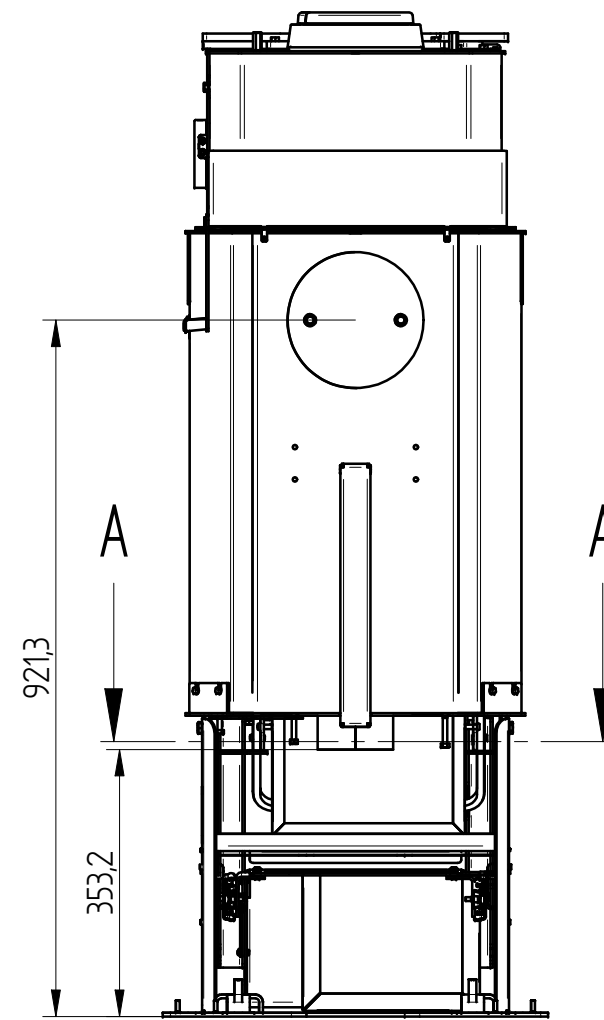

Også SL 40/50 (fedtsten komplet)

Pos. Nr.	Vare Nr.	Titel	Materiale	Antal
1	0008-0014	M 6 X 6 Ekstrem fladhoved		4
2	0008-0045	Undersænket skrue M5 X10 BN 20	Sort stål	6
3	0015-2013	Knop for rystepind	Automatstål	1
4	0015-3015	Kugleløbsæt 350 mm. 17, 5x57,4 mm.		2
5	0017-0004	Termometer for bageovn		1
6	0023-0076	Højre sidesten	Støbt Skamol sten	1
7	0023-0077	Venstre sidesten	Støbt Skamol sten	1
8	0023-0078	Bagsten	Støbt Vermakulit	1
9	0023-0092	Røgvender SL 550	Støbt Skamolsten	1
10*	1013-0396	Løftekrog til bundrist	Blankt rundstål ø6 0004-1403	1
11	1027-0238	Bageplade 550	2 mm. rustfri slebet plade 0003-1201	1
12	1518-0094	Kasse til skuffe svejst SL 80	Saml.	1
13	1518-0101	Skuffe saml. SL40-50		1
14	4005-0034	Komplet låge		1
15	4018-0030	Askespand 3	Saml.	1
16	4530-1149	SL550 KL med bageovn og udtræk	Saml.	1
17	5005-0023	Dør komplet	Saml.	1

93,0 kg Vægt	Areal	Saml. Materiale type	Bearbejdning
		Jupitervej 22 7620 Lemvig Tlf. 96630600 Fax 96630616	Bukke nummer Sidst opdateret 08-05-2015
		Buk 1 Buk 2 Skære nummer Teg BH Godk. Teg type 08-05-2015	
SL 550 kL m. bageovn og udtræk		Valseindstilling 2	Mål uden tolerancer efter DS/ISO 2768-1-m
SL 40/50		Valsetryk	7119-0002

Også SL 40/50 (fedtsten komplet)

1:10

SECTION A-A

93,0 kg Vægt	Areal	Saml. Materiale type	Bukke nummer	Bearbejdning	
		Jupitervej 22 7620 Lemvig Tlf. 96630600 Fax 96630616	Buk 1	Sidst opdateret	08-05-2015
			Buk 2	Teg	BH
			Skære nummer	Godk.	
SL 550 kL m. bageovn og udtræk			Valseindstilling	Mål uden tolerancer efter DS/ISO 2768-1-m	
SL 40/50			2	7119-0002	
			Valsetryk	7119-0002.dft 7119-0002.asm	