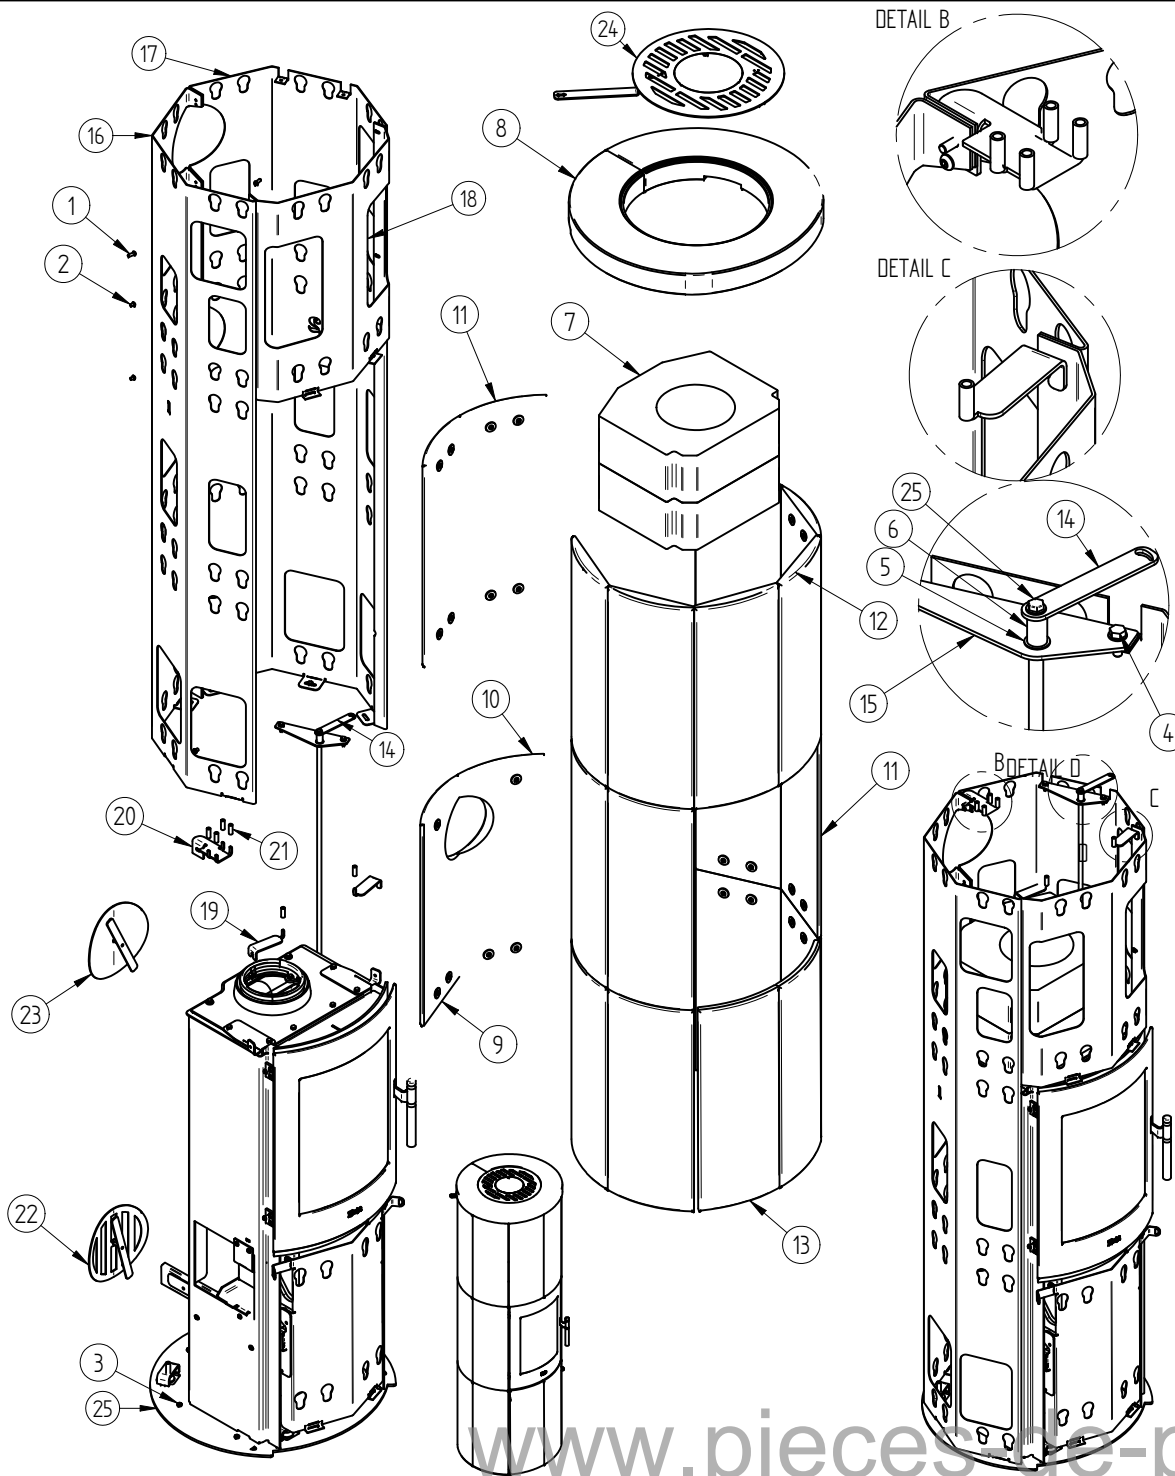

311,1 kg Vægt	Areal	Saml. Materiale type	Montere Bearbejdning	
		Jupitervej 22	Bukke nummer	Sidst opdateret
		7620 Lemvig	Buk 1	Teg
		Tlf. 96630600	Buk 2	BH
		Fax 96630616	Skære nummer	Godk.
Scanline 80		Valseindstilling	Mål uden tolerancer efter DS/ISO 2768-1-m	
SL 80 XL Keramik		1	2	8045-2240
		Valsetryk	8045-2240.001	

Pos. Nr.	Vare Nr.	Titel	Materiale	Antal
1	0008-0034	Rundhovedet skrue M6 x 16		3
2	0008-0058	Rundhoved skrue M6x8	Sort	16
3	0008-1226	Sætskruer M6x6	- Elfsinket	6
4	0008-4201	M6 X 16	Elzink stål	2
5	0011-0006	Frimet leje $\varnothing 10 \times 7$	indkøb johnson metal 9005-3007	1
6	0016-0123	afstandsstykke regulering		1
7	0023-0121	Akkumuleringssten	Støbt Beton	2
8	0023-2365	Ceramic top	Ceramic	1
9	0023-2366-A	Ceramics Side assembly drawing	Ceramic	2
10	0023-2367-A	Ceramics Side assembly drawing	Ceramic	2
11	0023-2368-A	Ceramics Side assembly drawing	Ceramic	14
12	0023-2369-A	Ceramics Side top assembly drawing	Ceramic	2
13	0023-2370-A	Ceramics Side bottom assembly drawing	Ceramic	2
14	1013-0775	Luffregulering SL 80	3mm rustfri slebet 0003-1300	1
15	1013-0870	Holder for reg 80, 80 XL	3 mm plade 0002-0300	1
16	1027-0360	Sideplade holder for sten 1	2 mm plade 0003-3200	1
17	1027-0361	Sideplade holder for sten 2	2 mm plade 0003-3200	1
18	1027-0362	Frontplade holder for sten	2 mm plade 0003-3200	1
19	1027-0403	Holder for keramik top front	3 mm plade 0002-0305	2
20	1027-0404	hold top bag	3 mm plade 0002-0305	1
21	1031-0102	Silikoneslange $\varnothing 9/\varnothing 6$ l=25mm afkortet	0009-0014 Silicone slange	6
22	4027-0037	Rondel samlet åben SL80-XL		1
23	4027-0039	Rondel samlet SL80-XL		1
24	4027-0041	Konvektion samlet SL 80	Saml.	1
25	7045-2200	SL 80 XL uden beklædning	Saml.	1