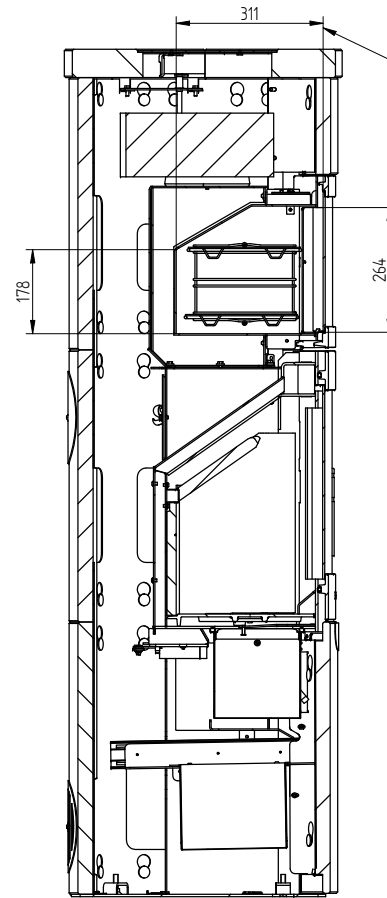

www.pieces-de-poele.com

387,7 kg Vægt	Arvat	Saml. Materiale type	Bukke nummer	Montere Berejsning
		Jupitervej 22	Buk 1	Sidst opdateret 09-12-2014
		7620 Lemvig	Buk 2	Teg. BH 09-12-2014
		Tlf. 96630600	Skære nummer	Godk.
		Fax 96630616	Teg. type	Samlingstegning
			Valseindstilling	Mål uden tolerancer efter DS/ISO 2768-1-m
			1 2	8045-2420
			Valsetryk	

 **Heta**
SL 80 Bageovn
SL 80 XLB

Pos. Nr.	Vare Nr.	Titel	Materiale	Antal
1	0008-0058	Rundhoved skrue M6x8	Sort	16
2	0008-1226	Sætskruer M6x6	- Elforsinket	6
3	0008-4201	M6 X 16	Elzink stål	2
4	0011-0006	Frimet leje ø10x7	indkøb johnson metal 9005-3007	1
5	0016-0123	afstandsstykke regulering		1
6	0023-0121	Akkumuleringssten	Støbt Beton	1
7	0023-2277	Fedtsten top bag sl 80	Fedtsten	1
8	0023-2278	Fedtsten top front sl 80	Fedtsten	1
9	0023-2279	Fedtstensside m røgdugang 1 sl 80	Fedtsten	2
10	0023-2280	Fedtstensside m røgdugang 2 sl 80	Fedtsten	2
11	0023-2281	Fedtstensside sl 80	Fedtsten	14
12	0023-2283	Fedtstensside bund front sl 80	Fedtsten	2
13	0023-2381	Fedtstenssidetop front sl 80 XLB	Fedtsten	2
14	1013-0775	Luftregulering SL 80	3mm rustfri slebet 0003-1300	1
15	1013-0870	Holder for reg 80, 80 XL	3 mm plade 0002-0300	1
16	1027-0360	Sideplade holder for sten 1	2 mm plade 0003-3200	1
17	1027-0361	Sideplade holder for sten 2	2 mm plade 0003-3200	1
18	1027-0374	Dækplade for låge	1mm rustfri slebet 1x1000x2000	1
19	1027-0421	Frontplade holder for sten	2 mm plade 0003-3200	1
20	4027-0037	Rondel samlet åben SL80-XL		1
21	4027-0039	Rondel samlet SL80-XL		1
22	4027-0041	Konvektion samlet SL 80	SamL	1
23	7045-2420	SL 80 XL uden beklædning	SamL	1

www.pieces-de-poelle.com

Indvendige mål bageovn
Innenmaße des Backofens
Inside measurement baking oven.

Indvendige mål bageovn
Innenmaße des Backofens
Inside measurement baking oven.

SECTION C-C

SECTION B-B