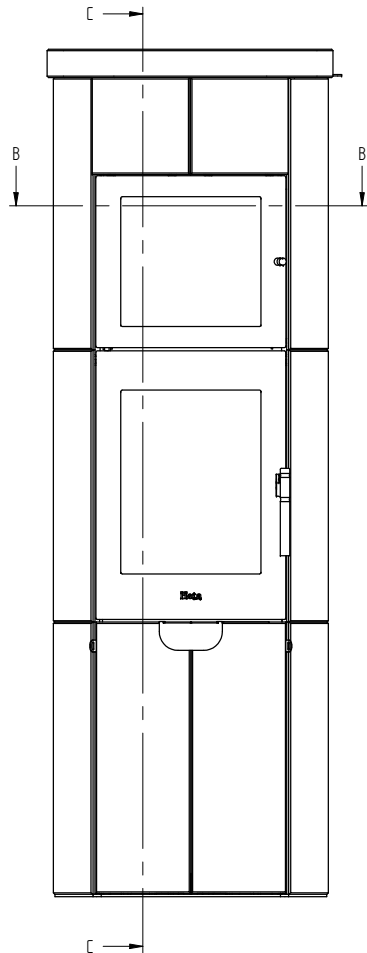

www.pieces-de-poele.com

387,7 kg Vægt	Arvat	Saml. Materiale type	Bukke nummer	Montere Berejsning
		Jupitervej 22	Buk 1	Sidst opdateret 09-12-2014
		7620 Lemvig	Buk 2	Teg. BH 09-12-2014
		Tlf. 96630600	Skære nummer	Godk.
		Fax 96630616	Teg. type	Samlingstegning
			Valseindstilling	Mål uden tolerancer efter DS/ISO 2768-1-m
			1 2	8045-2420
			Valsetryk	

 **Heta**
SL 80 Bageovn
SL 80 XLB

Pos. Nr.	Vare Nr.	Titel	Materiale	Antal
1	0008-0058	Rundhoved skrue M6x8	Sort	16
2	0008-1226	Sætskruer M6x6	- Elforsinket	6
3	0008-4201	M6 X 16	Elzink stål	2
4	0011-0006	Frimet leje ø10x7	indkøb johnson metal 9005-3007	1
5	0016-0123	afstandsstykke regulering		1
6	0023-0121	Akkumuleringssten	Støbt Beton	1
7	0023-2277	Fedtsten top bag sl 80	Fedtsten	1
8	0023-2278	Fedtsten top front sl 80	Fedtsten	1
9	0023-2279	Fedtstensside m røgdugang 1 sl 80	Fedtsten	2
10	0023-2280	Fedtstensside m røgdugang 2 sl 80	Fedtsten	2
11	0023-2281	Fedtstensside sl 80	Fedtsten	14
12	0023-2283	Fedtstensside bund front sl 80	Fedtsten	2
13	0023-2381	Fedtstenssidetop front sl 80 XLB	Fedtsten	2
14	1013-0775	Luftregulering SL 80	3mm rustfri slebet 0003-1300	1
15	1013-0870	Holder for reg 80, 80 XL	3 mm plade 0002-0300	1
16	1027-0360	Sideplade holder for sten 1	2 mm plade 0003-3200	1
17	1027-0361	Sideplade holder for sten 2	2 mm plade 0003-3200	1
18	1027-0374	Dækplade for låge	1mm rustfri slebet 1x1000x2000	1
19	1027-0421	Frontplade holder for sten	2 mm plade 0003-3200	1
20	4027-0037	Rondel samlet åben SL80-XL		1
21	4027-0039	Rondel samlet SL80-XL		1
22	4027-0041	Konvektion samlet SL 80	SamL	1
23	7045-2420	SL 80 XL uden beklædning	SamL	1

www.pieces-de-poelle.com

Indvendige mål bageovn
Innenmaße des Backofens
Inside measurement baking oven.

Indvendige mål bageovn
Innenmaße des Backofens
Inside measurement baking oven.

SECTION C-C

SECTION B-B