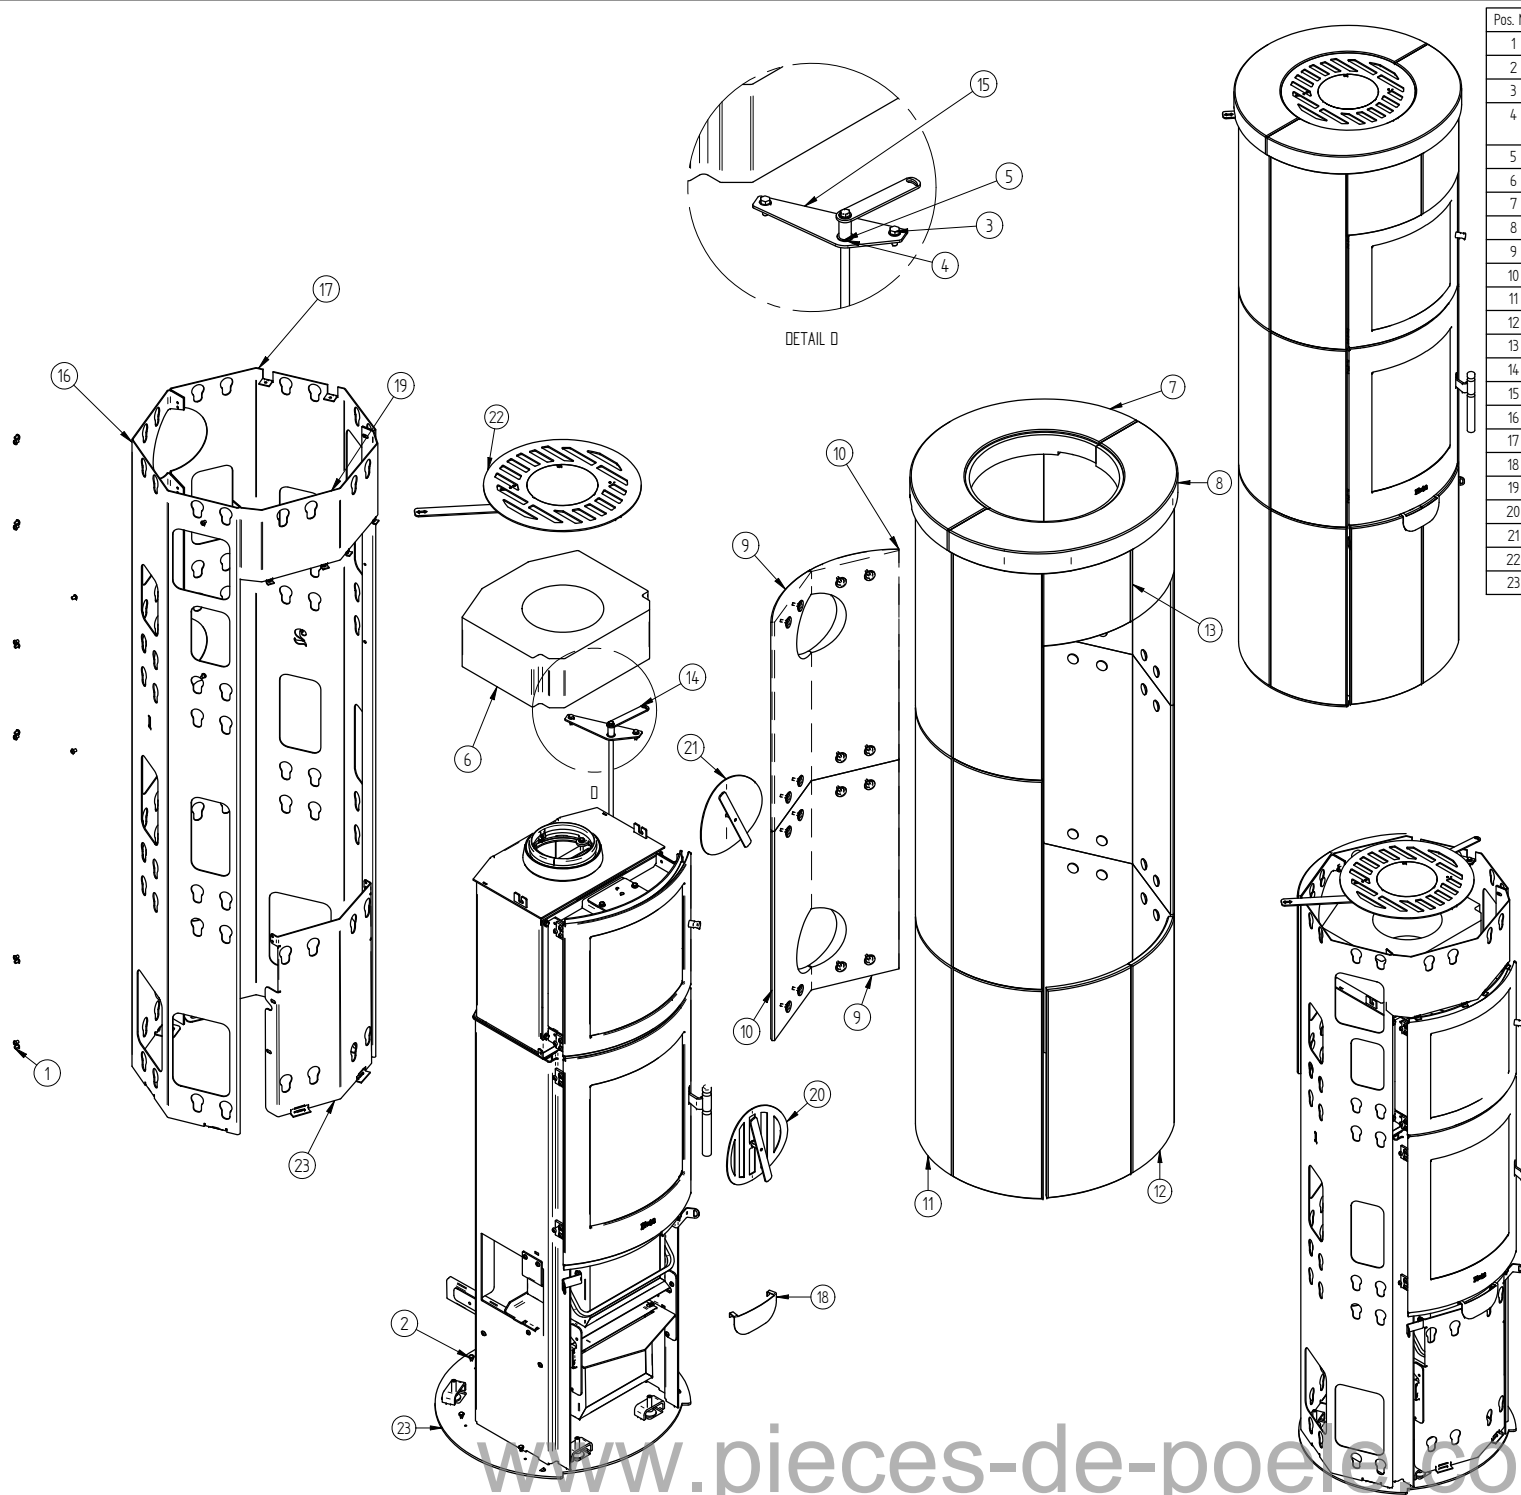

www.pieces-de-poele.com

387,7 kg Vægt	Arvat	Saml. Materiale type	Bukke nummer	Montere Berejsning
		Jupitervej 22	Buk 1	Sidst opdateret 09-12-2014
		7620 Lemvig	Buk 2	Teg. BH 09-12-2014
		Tlf. 96630600	Skære nummer	Godk.
		Fax 96630616	Teg. type	Samlingstegning
			Valseindstilling	Mål uden tolerancer efter DS/ISO 2768-1-m
			1 2	8045-2420
			Valsetryk	

 **Heta**
SL 80 Bageovn
SL 80 XLB

Pos. Nr.	Vare Nr.	Titel	Materiale	Antal
1	0008-0058	Rundhoved skrue M6x8	Sort	16
2	0008-1226	Sætskruer M6x6	- Elforsinket	6
3	0008-4201	M6 X 16	Elzink stål	2
4	0011-0006	Frimet leje ø10x7	indkøb johnson metal 9005-3007	1
5	0016-0123	afstandsstykke regulering		1
6	0023-0121	Akkumuleringssten	Støbt Beton	1
7	0023-2277	Fedtsten top bag sl 80	Fedtsten	1
8	0023-2278	Fedtsten top front sl 80	Fedtsten	1
9	0023-2279	Fedtstensside m røgdugang 1 sl 80	Fedtsten	2
10	0023-2280	Fedtstensside m røgdugang 2 sl 80	Fedtsten	2
11	0023-2281	Fedtstensside sl 80	Fedtsten	14
12	0023-2283	Fedtstensside bund front sl 80	Fedtsten	2
13	0023-2381	Fedtstenssidetop front sl 80 XLB	Fedtsten	2
14	1013-0775	Luftregulering SL 80	3mm rustfri slebet 0003-1300	1
15	1013-0870	Holder for reg 80, 80 XL	3 mm plade 0002-0300	1
16	1027-0360	Sideplade holder for sten 1	2 mm plade 0003-3200	1
17	1027-0361	Sideplade holder for sten 2	2 mm plade 0003-3200	1
18	1027-0374	Dækplade for låge	1mm rustfri slebet 1x1000x2000	1
19	1027-0421	Frontplade holder for sten	2 mm plade 0003-3200	1
20	4027-0037	Rondel samlet åben SL80-XL		1
21	4027-0039	Rondel samlet SL80-XL		1
22	4027-0041	Konvektion samlet SL 80	SamL	1
23	7045-2420	SL 80 XL uden beklædning	SamL	1