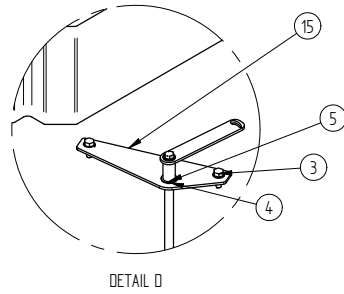

www.pieces-de-poele.com

387,7 kg Vægt	Arvat	Saml. Materiale type	Bukke nummer	Montere Berejsning
		Jupitervej 22	Buk 1	Sidst opdateret 09-12-2014
		7620 Lemvig	Buk 2	Teg. BH 09-12-2014
		Tlf. 96630600	Skære nummer	Godk.
		Fax 96630616	Teg. type	Samlingstegning
			Valseindstilling	Mål uden tolerancer efter DS/ISO 2768-1-m
			1 2	8045-2420
			Valsetryk	

 **Heta**
SL 80 Bageovn
SL 80 XLB

Pos. Nr.	Vare Nr.	Titel	Materiale	Antal
1	0008-0058	Rundhoved skrue M6x8	Sort	16
2	0008-1226	Sætskruer M6x6	- Elforsinket	6
3	0008-4201	M6 X 16	Elzink stål	2
4	0011-0006	Frimet leje ø10x7	indkøb johnson metal 9005-3007	1
5	0016-0123	afstandsstykke regulering		1
6	0023-0121	Akkumuleringssten	Støbt Beton	1
7	0023-2277	Fedtsten top bag sl 80	Fedtsten	1
8	0023-2278	Fedtsten top front sl 80	Fedtsten	1
9	0023-2279	Fedtstensside m røgdugang 1 sl 80	Fedtsten	2
10	0023-2280	Fedtstensside m røgdugang 2 sl 80	Fedtsten	2
11	0023-2281	Fedtstensside sl 80	Fedtsten	14
12	0023-2283	Fedtstensside bund front sl 80	Fedtsten	2
13	0023-2381	Fedtstenssidetop front sl 80 XLB	Fedtsten	2
14	1013-0775	Luftregulering SL 80	3mm rustfri slebet 0003-1300	1
15	1013-0870	Holder for reg 80, 80 XL	3 mm plade 0002-0300	1
16	1027-0360	Sideplade holder for sten 1	2 mm plade 0003-3200	1
17	1027-0361	Sideplade holder for sten 2	2 mm plade 0003-3200	1
18	1027-0374	Dækplade for låge	1mm rustfri slebet 1x1000x2000	1
19	1027-0421	Frontplade holder for sten	2 mm plade 0003-3200	1
20	4027-0037	Rondel samlet åben SL80-XL		1
21	4027-0039	Rondel samlet SL80-XL		1
22	4027-0041	Konvektion samlet SL 80	SamL	1
23	7045-2420	SL 80 XL uden beklædning	SamL	1

www.pieces-de-poelle.com

Indvendige mål bageovn
Innenmaße des Backofens
Inside measurement baking oven.

Indvendige mål bageovn
Innenmaße des Backofens
Inside measurement baking oven.

SECTION C-C

SECTION B-B