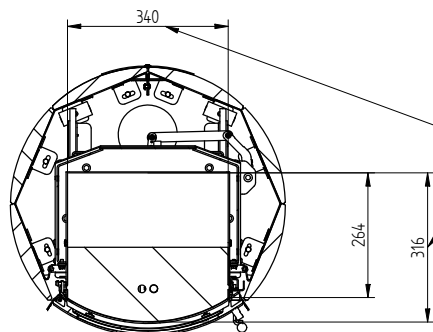

387,7 kg Vægt	Arvæl	SamL Materiale type	Montere Berejsning
Jupitervej 22		Bukke nummer	Sidst opdateret
7620 Lemvig		Buk 1	Teg BH 09-12-2014
Tlf. 96630600		Buk 2	Teg BH 09-12-2014
Fax 96630616		Skære nummer	Godk.
		Teg type Samlingstejning	
Valseindstilling		Mål uden tolerancer efter DS/ISO 2768-1-m	
1	2	Skærfør	8045-2420
Valsetryk		Skærfør	
		Skærfør	

www.pieces-de-poelle.com

Indvendige mål bageovn
Innenmaße des Backofens
Inside measurement baking oven.

Indvendige mål bageovn
Innenmaße des Backofens
Inside measurement baking oven.

SECTION C-C

SECTION B-B

www.pieces-de-poele.com

387,7 kg Vægt	Arvat	Saml. Materiale type	Montere Bearbejdning			
		Jupitervej 22	Bukke nummer	Sidst opdateret	09-12-2014	
		7620 Lervig	Buk 1	Teg	BH	09-12-2014
		Tlf. 96630600	Buk 2	Godk.		
		Fax 96630616	Skære nummer	Teg type	Samlingstegning	
Valseindstilling		Mål uden tolerancer efter DS/ISO 2768-1-m				
1 2		844-520.000		8045-2420		
Valsetryk		844-520.000				
SL 80 Bageovn						
SL 80 XLB						