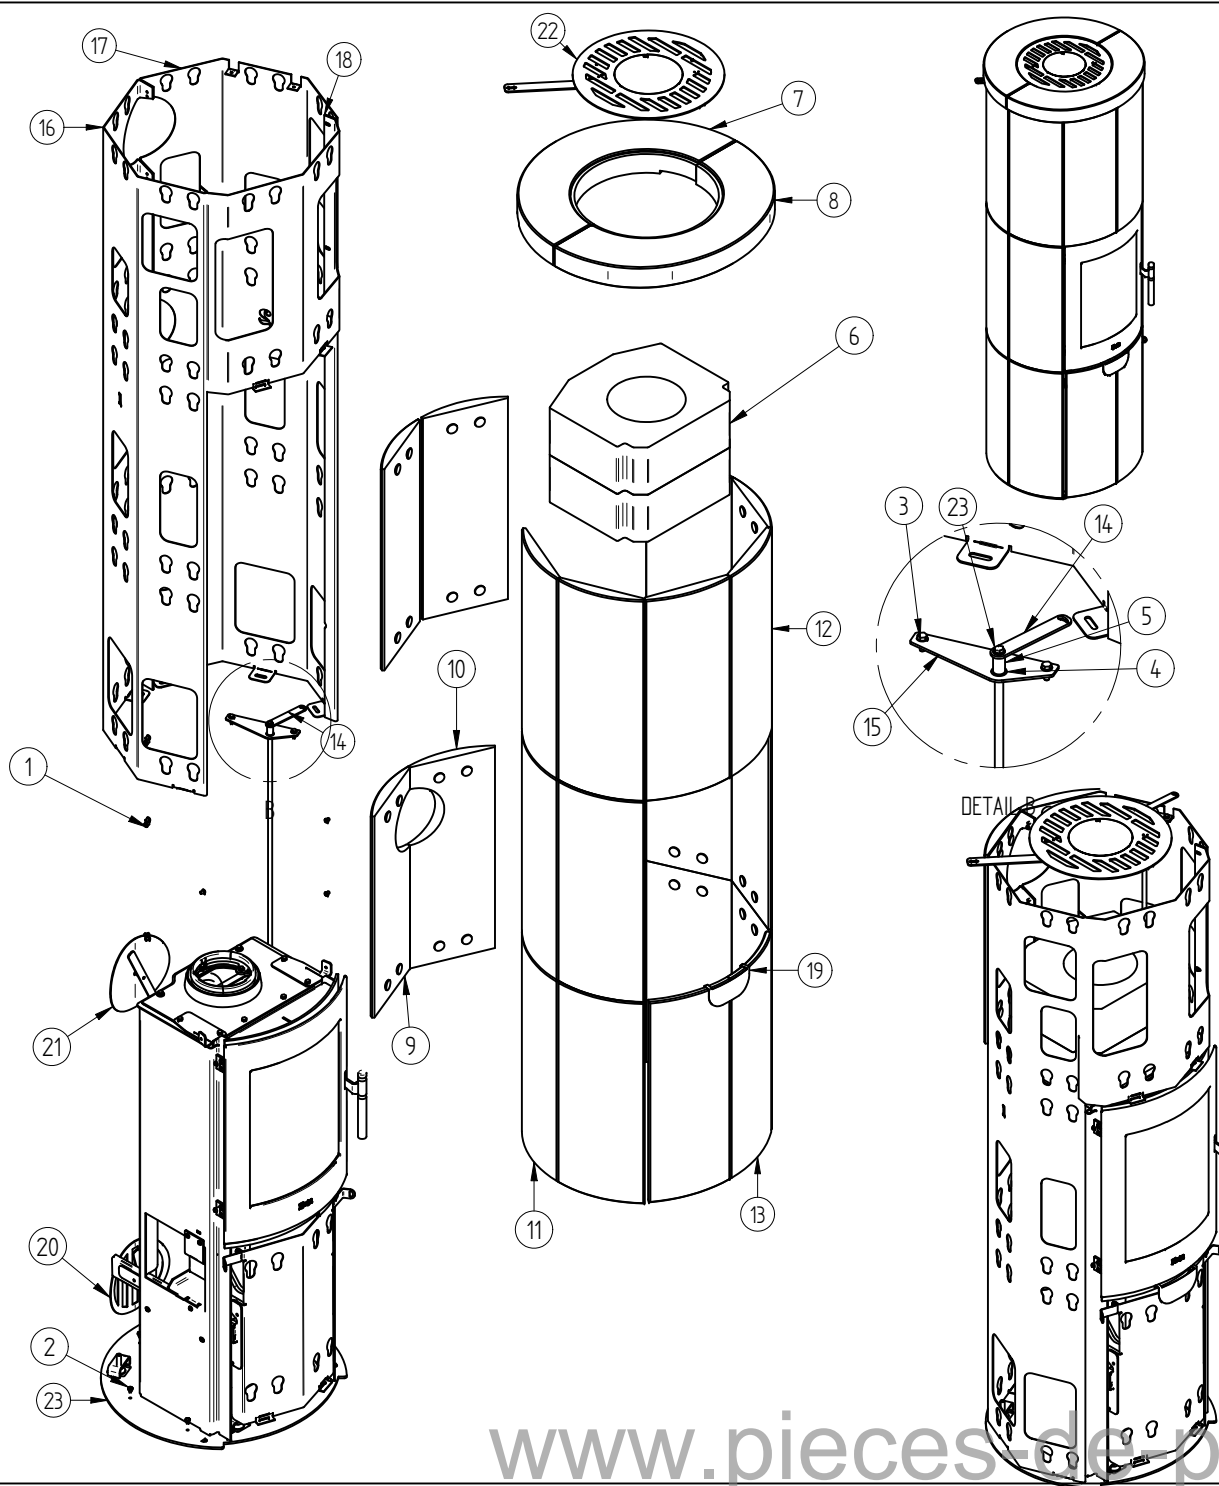

www.pieces-de-poelle.com

447,6 kg		Saml.			Montere		
Vægt	Areal	Materiale type			Bearbejdning		
Heta Jupitervej 22 7620 Lemvig Tlf. 96630600 Fax 96630616			Bukke nummer		Sidst opdateret	24-04-2014	
			Buk 1	Teg		BH	24-04-2014
			Buk 2	Skære nummer		Godk.	
			Valseindstilling		Mål uden tolerancer efter DS/ISO 2768-1-m		
Scanline 80			1	2	<small>Solid Edge 8045-2220.dft 8045-2220.smm</small>	8045-2220	
SL 80 XL			Valsetryk				

Pos. Nr.	Vare Nr.	Titel	Materiale	Antal
1	0008-0058	Rundhoved skrue M6x8	Sort	17
2	0008-1226	Sætskruer M6x6	- Elfsinket	6
3	0008-4201	M6 X 16	Elzink stål	2
4	0011-0006	Frimet leje ø10x7	indkøb johnson metal 9005-3007	1
5	0016-0123	afstandsstykke regulering		1
6	0023-0121	Akkumuleringssten	Støbt Beton	2
7	0023-2277	Fedtsten top bag sl 80	Fedtsten	1
8	0023-2278	Fedtsten top front sl 80	Fedtsten	1
9	0023-2279	Fedtstensside m røgdugang	Soapstone	2
10	0023-2280	Fedtstensside m røgdugang 2	Soapstone	2
11	0023-2281	Fedtstensside sl 80	Fedtsten	14
12	0023-2282	Fedtstenssidetop front sl 80 XL	Fedtsten	2
13	0023-2283	Fedtstensside bund front sl 80	Fedtsten	2
14	1013-0775	Luftregulering SL 80	3mm rustfri slebet 0003-1300	1
15	1013-0870	Holder for reg 80, 80 XL	3 mm plade 0002-0300	1
16	1027-0360	Sideplade holder for sten 1	2 mm plade 0003-3200	1
17	1027-0361	Sideplade holder for sten 2	2 mm plade 0003-3200	1
18	1027-0362	Frontplade holder for sten	2 mm plade 0003-3200	1
19	1027-0374	Dækplade for låge	1mm rustfri slebet 1x1000x2000	1
20	4027-0037	Rondel samlet åben SL80-XL		1
21	4027-0039	Rondel samlet SL80-XL		1
22	4027-0041	Konvektion samlet SL 80	Saml.	1
23	7045-2200	SL 80 XL uden beklædning	Saml.	1

Scanline 80
SL 80 XL