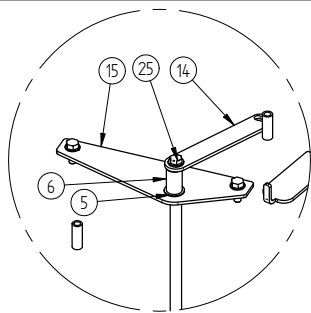

www.pieces-de-poele.com

307,9 kg	Arvat	Saml. Materiale type	Bukke nummer	Montere	
		Jupitervej 22	Sidst opdateret	27-05-2015	
		7620 Lemvig	Teg	BH	27-05-2015
		Tlf. 96630600	Godk.		
		Fax 96630616	Teg type	Samlingstegning	
			Mål uden tolerancer efter DS/ISO 2768-1-m		
			Valseindstilling	1	2
			Valsetryk		
					8045-2440

SL 80 Bageovn
SL 80 XLB keramik

DETAIL B

DETAIL C

DETAIL D

Pos. Nr.	Vare Nr.	Titel	Materiale	Antal
1	0008-0034	Rundhovedet skrue M6 x 16		3
2	0008-0058	Rundhoved skrue M6x8	Sort	15
3	0008-1226	Sætskruer M6x6	- Elforsinket	6
4*	0008-4201	M6 X 16	Elzink stÅL	2
5	0011-0006	Frimef leje ø10x7	indkøb johnson metal 9005-3007	1
6	0016-0123	afstandsstykke regulering		1
7	0023-0121	Akkumuleringssten	Støbt Beton	1
8	0023-2365	Ceramic top	Ceramic	1
9	0023-2366-A	Ceramics Side assembly drawing	Ceramic	2
10	0023-2367-A	Ceramics Side assembly drawing	Ceramic	2
11	0023-2368-A	Ceramics Side assembly drawing	Ceramic	14
12	0023-2370-A	Ceramics Side bottom assembly drawing	Ceramic	2
13	0023-2372-A	Ceramics Side top assembly drawing	Ceramic	2
14	1013-0775	Luftregulering SL 80	3mm rustfri slebet 0003-1300	1
15	1013-0870	Holder for reg 80, 80 XL	3 mm plade 0002-0300	1
16	1027-0360	Sideplade holder for sten 1	2 mm plade 0003-3200	1
17	1027-0361	Sideplade holder for sten 2	2 mm plade 0003-3200	1
18	1027-0403	Holder for keramik top front	3 mm plade 0002-0305	2
19	1027-0404	hold top bag	3 mm plade 0002-0305	1
20	1027-0421	Frontplade holder for sten	2 mm plade 0003-3200	1
21	1031-0102	Silikoneslange ø9/ø6 l=25mm afkortet	0009-0014 Silicone slange	6
22	4027-0037	Rondel samlet åben SL80-XL		1
23	4027-0039	Rondel samlet SL80-XL		1
24	4027-0041	Konvektion samlet SL 80	SamL	1
25	7045-2420	SL 80 XL uden beklødning	SamL	1