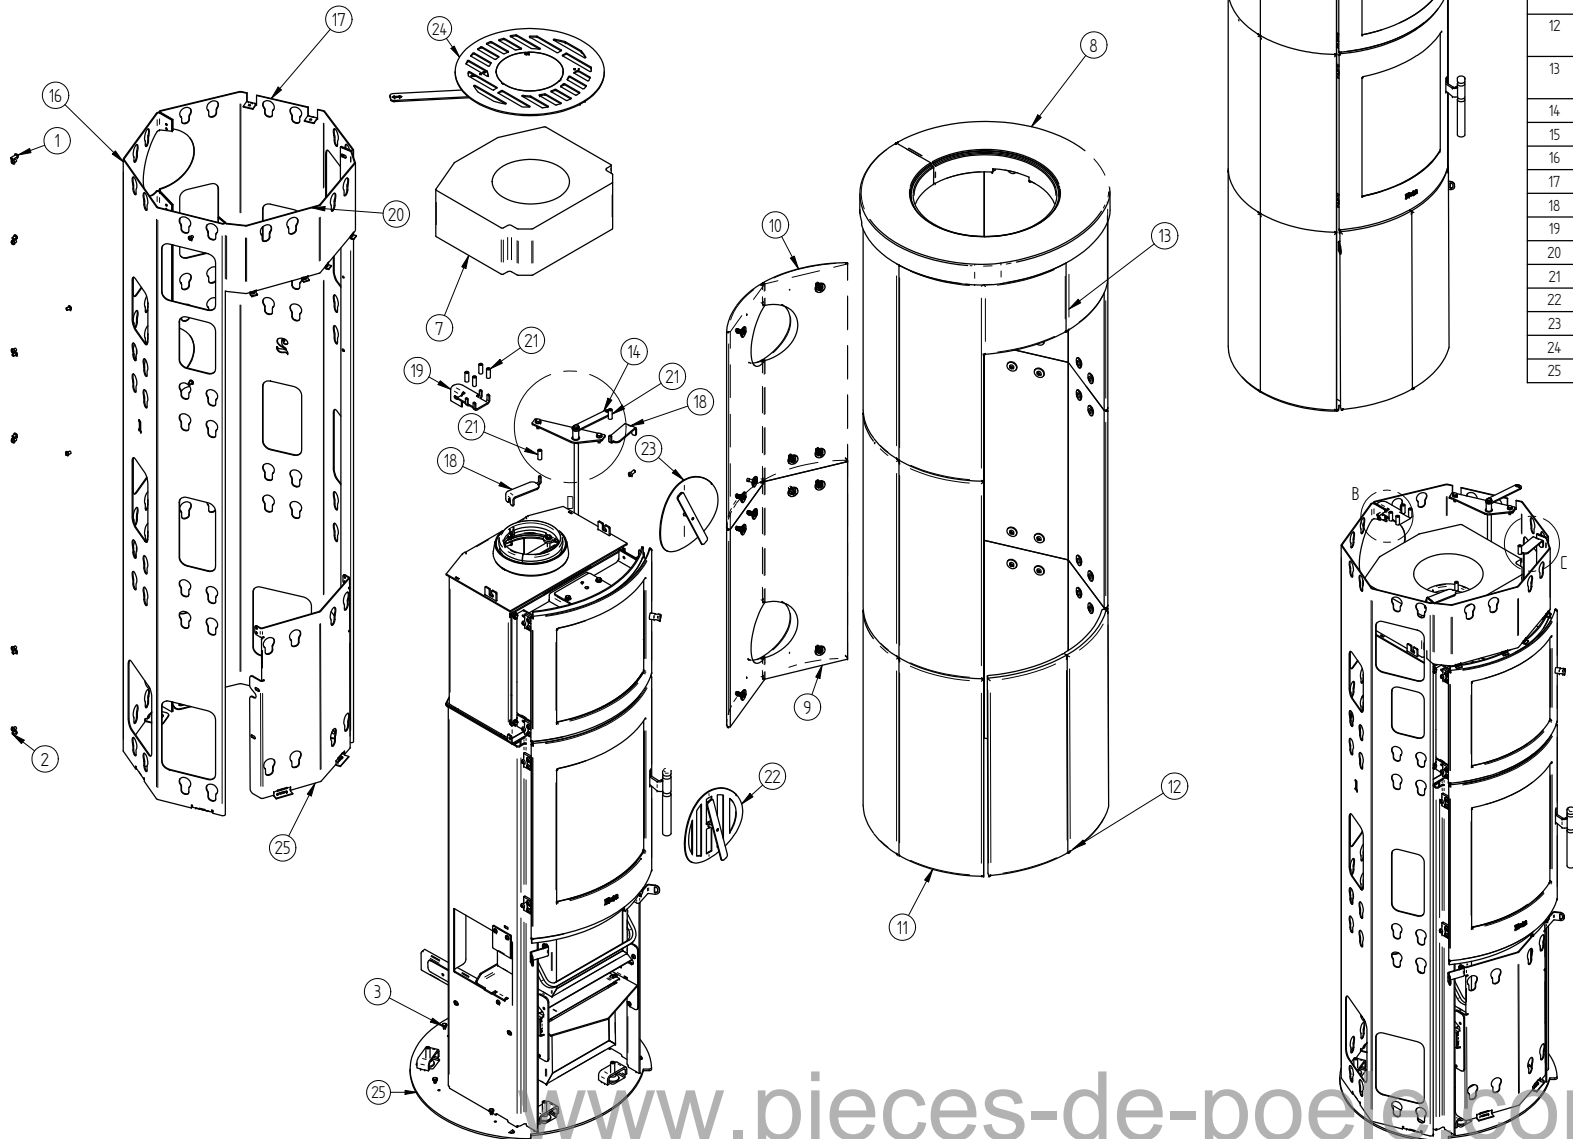

SL 80 Bageovn
SL 80 XLB keramik

DETAIL B

DETAIL C

DETAIL D

Pos. Nr.	Vare Nr.	Titel	Materiale	Antal
1	0008-0034	Rundhovedet skrue M6 x 16		3
2	0008-0058	Rundhoved skrue M6x8	Sort	15
3	0008-1226	Sætskruer M6x6	- Elforsinket	6
4*	0008-4201	M6 X 16	Elzink stÅL	2
5	0011-0006	Frimef leje ø10x7	indkøb johnson metal 9005-3007	1
6	0016-0123	afstandsstykke regulering		1
7	0023-0121	Akkumuleringssten	Støbt Beton	1
8	0023-2365	Ceramic top	Ceramic	1
9	0023-2366-A	Ceramics Side assembly drawing	Ceramic	2
10	0023-2367-A	Ceramics Side assembly drawing	Ceramic	2
11	0023-2368-A	Ceramics Side assembly drawing	Ceramic	14
12	0023-2370-A	Ceramics Side bottom assembly drawing	Ceramic	2
13	0023-2372-A	Ceramics Side top assembly drawing	Ceramic	2
14	1013-0775	Luftregulering SL 80	3mm rustfri slebet 0003-1300	1
15	1013-0870	Holder for reg 80, 80 XL	3 mm plade 0002-0300	1
16	1027-0360	Sideplade holder for sten 1	2 mm plade 0003-3200	1
17	1027-0361	Sideplade holder for sten 2	2 mm plade 0003-3200	1
18	1027-0403	Holder for keramik top front	3 mm plade 0002-0305	2
19	1027-0404	hold top bag	3 mm plade 0002-0305	1
20	1027-0421	Frontplade holder for sten	2 mm plade 0003-3200	1
21	1031-0102	Silikoneslange ø9/ø6 l=25mm afkortet	0009-0014 Silicone slange	6
22	4027-0037	Rondel samlet åben SL80-XL		1
23	4027-0039	Rondel samlet SL80-XL		1
24	4027-0041	Konvektion samlet SL 80	SamL	1
25	7045-2420	SL 80 XL uden beklødning	SamL	1