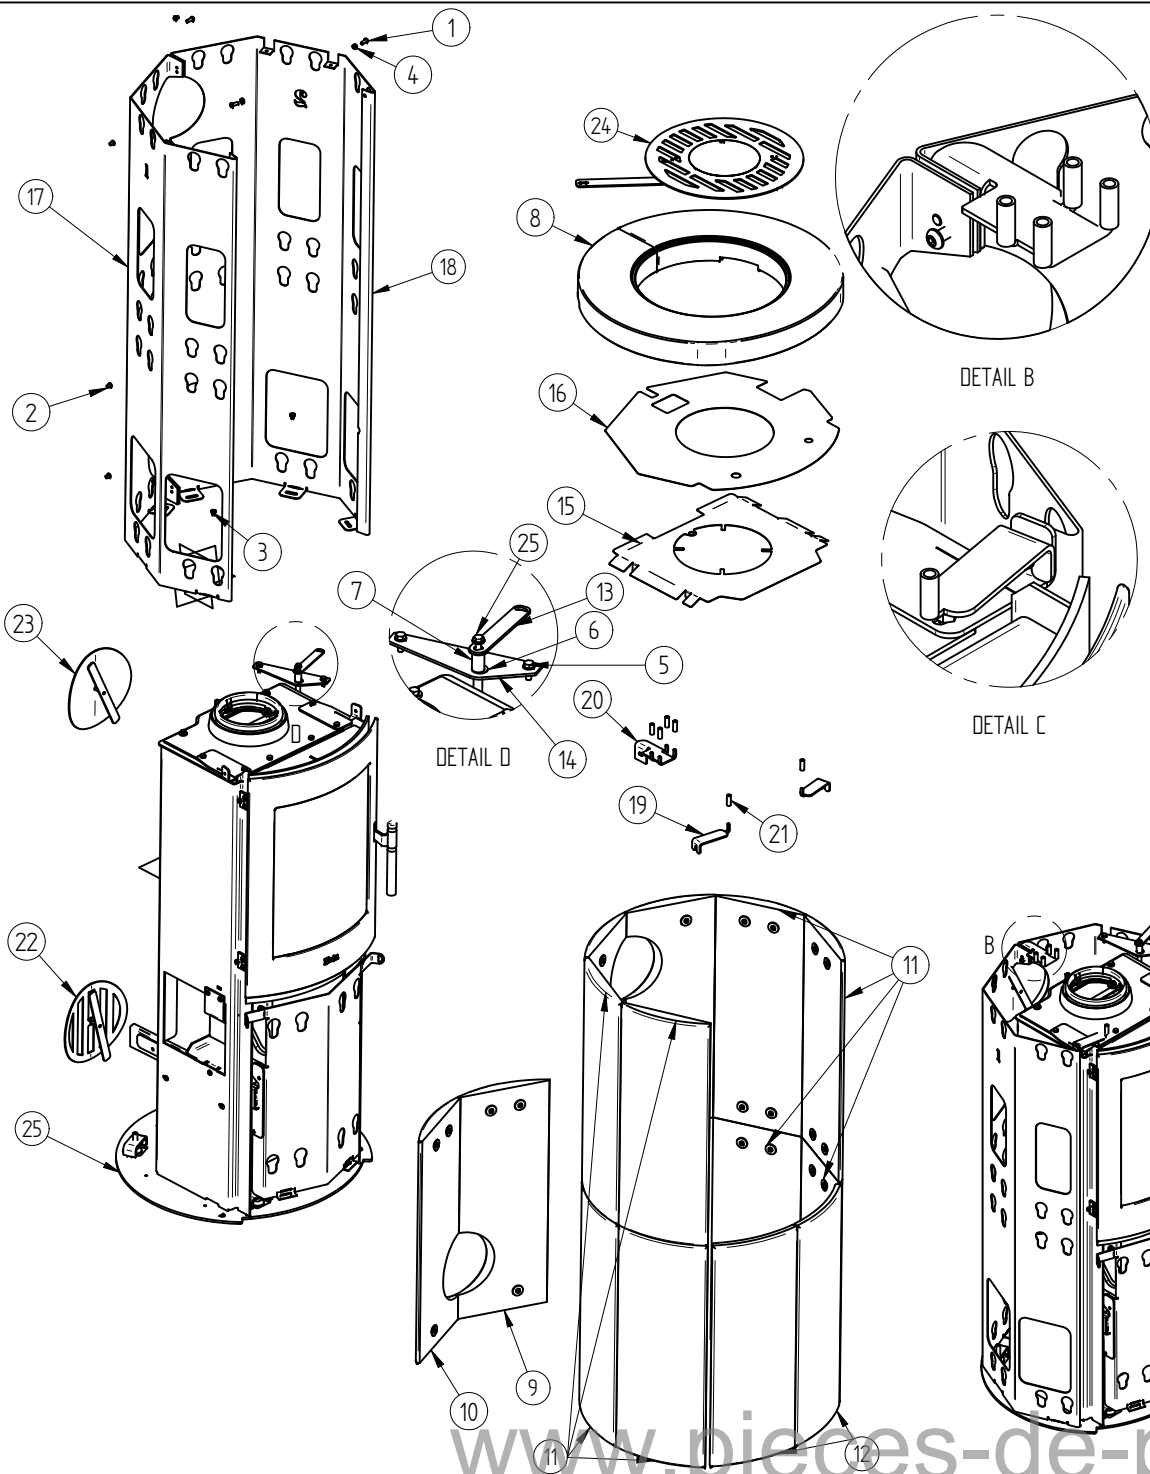

206,8 kg Vægt	Areal	Saml. Materiale type	Montere Bearbejdning		
 <p>Jupitervej 22 7620 Lemvig Tlf. 96630600 Fax 96630616</p>		Bukke nummer	Sidst opdateret		
		Buk 1	Teg	BH	21-08-2014
		Buk 2	Godk.		
		Skære nummer	Teg type	Samlingstegning	
Scanline 80 keramik		Valseindstilling	Mål uden tolerancer efter DS/ISO 2768-1-m		
SL 80		1	2	<small>Solid Edge 8045-2040.dft 8045-2040.ssm</small>	
		Valsetryk			8045-2040

Pos. Nr.	Vare Nr.	Titel	Materiale	Antal
1	0008-0034	Rundhovedet skrue M6 x 16		3
2	0008-0058	Rundhoved skrue M6x8	Sort	8
3	0008-1226	Sætskruer M6x6	- Elfsinket	6
4	0008-1402	Nut M6 electric galvanized	Steel 8-8 or stronger	2
5	0008-4201	M6 X 16	Elzink stål	2
6	0011-0006	Frimet leje $\varnothing 10 \times 7$	indkøb johnson metal 9005-3007	1
7	0016-0123	afstandsstykke regulering		1
8	0023-2365	Ceramic top	Ceramic	1
9	0023-2366-A	Ceramics Side assembly drawing	Ceramic	2
10	0023-2367-A	Ceramics Side assembly drawing	Ceramic	2
11	0023-2368-A	Ceramics Side assembly drawing	Ceramic	8
12	0023-2370-A	Ceramics Side bottom assembly drawing	Ceramic	2
13	1013-0775	Luftregulering SL 80	3mm rustfri slebet 0003-1300	1
14	1013-0870	Holder for reg 80, 80 XL	3 mm plade 0002-0300	1
15	1022-0069	stråleplade top SL 80 keramik	1 mm plade 0003-0100	1
16	1022-0074	Storstråleplade SL80	1mm plade 0003-0100	1
17	1027-0388	Sidepladeholder for sten 1	2 mm plade 0003-3200	1
18	1027-0389	Sideplade holder for sten 2 SL 80	2 mm plade 0003-3200	1
19	1027-0403	Holder for keramik top front	3 mm plade 0002-0305	2
20	1027-0404	hold top bag	3 mm plade 0002-0305	1
21	1031-0102	Silikoneslange $\varnothing 9/\varnothing 6$ l=25mm afkortet	0009-0014 Silicone slange	6
22	4027-0037	Rondel samlet åben SL80-XL		1
23	4027-0039	Rondel samlet SL80-XL		1
24	4027-0041	Konvektion samlet SL 80	Saml.	1
25	7045-2000	SL 80 uden beklædning	Saml.	1