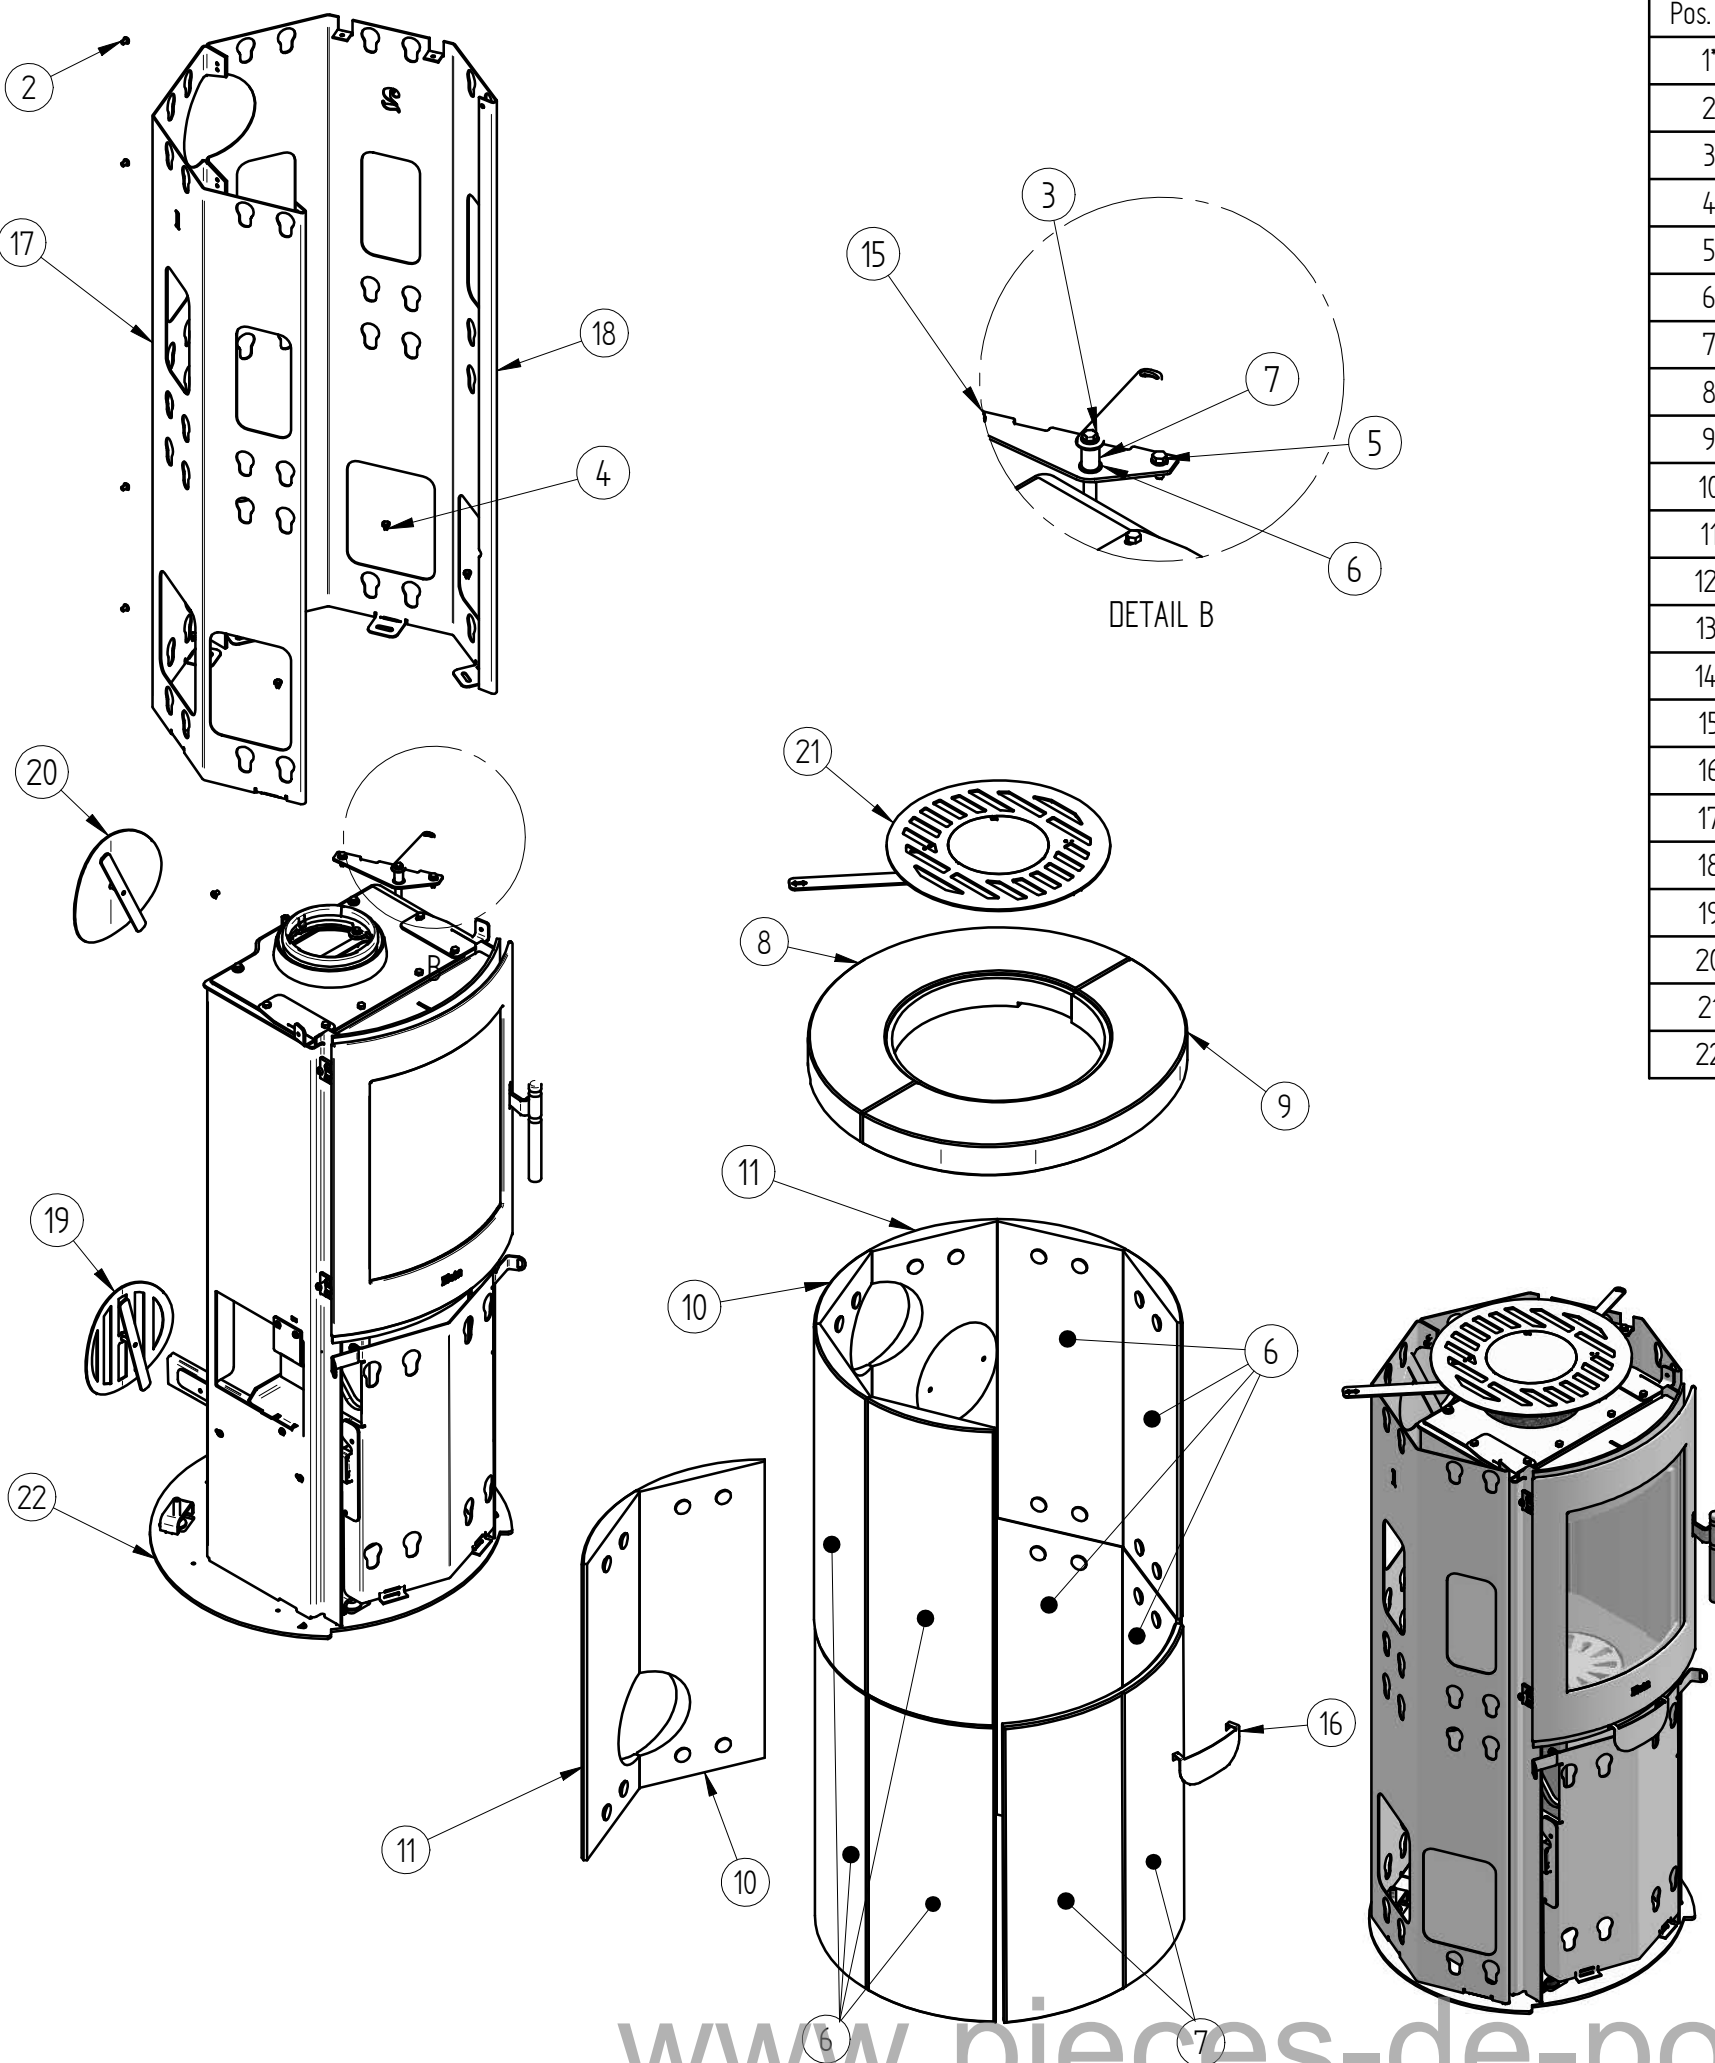

265,7 kg Vægt		Saml. Materiale type	Montere Bearbejdning	
 <b>Heta</b> Scanline 80 SL 80	Jupitervej 22 7620 Lemvig Tlf. 96630600 Fax 96630616	Bukke nummer	Sidst opdateret	08-08-2016
		Buk 1	Teg	BH 08-08-2016
		Buk 2	Godk.	
		Skære nummer	Teg type	Samlingstegning
		Valseindstilling	Mål uden tolerancer efter DS/ISO 2768-1-m	
		1	2	Solid Edge 8045-2020.dft 8045-2020.asm
		Valsetryk	8045-2020	

Pos. Nr.	Vare Nr.	Titel	Materiale	Antal
1*				1
2	0008-0058	Rundhoved skrue M6x8	Sort	9
3	0008-0212	M6x10 6kt-skrue med flange/rip	Sort	1
4	0008-1226	Sætskruer M6x6	- Elforsinket	6
5	0008-4201	M6 X 16	Elzink stål.	2
6	0011-0006	Frimet leje ø10x7	indkøb johnson metal 9005-3007	1
7	0016-0123	afstandsstykke regulering		1
8	0023-2277	Fedtsten top bag sl 80	Fedtsten	1
9	0023-2278	Fedtsten top front sl 80	Fedtsten	1
10	0023-2279	Fedtstensside m røgudgang	Soapstone	2
11	0023-2280	Fedtstensside m røgudgang 2	Soapstone	2
12*	0023-2281	Fedtstensside sl 80	Fedtsten	8
13*	0023-2283	Fedtstensside bund front sl 80	Fedtsten	2
14*	1013-0775	Luftregulering SL 80	3mm rustfri slebet 0003-1300	1
15	1013-0870	Holder for reg 80, 80 XL	3 mm plade 0002-0300	1
16	1027-0374	Dækplade for låge	1mm rustfri slebet 1x1000x2000	1
17	1027-0388	Sidepladeholder for sten 1	2 mm plade 0003-3200	1
18	1027-0389	Sideplade holder for sten 2 SL 80	2 mm plade 0003-3200	1
19	4027-0037	Rondel samlet åben SL80-XL		1
20	4027-0039	Rondel samlet SL80-XL		1
21	4027-0041	Konvektion samlet SL 80	Saml.	1
22	7045-2000	SL 80 uden beklædning	Saml.	1

SECTION C-C

265,7 kg Vægt	Areal	Saml. Materiale type	Montere Bearbejdning
 <b>Heta</b> Jupitervej 22 7620 Lemvig Tlf. 96630600 Fax 96630616	Bukke nummer	Sidst opdateret	08-08-2016
	Buk 1	Teg	BH 08-08-2016
	Buk 2	Godk.	
	Skære nummer	Teg type	Samlingstegning
Scanline 80	Valseindstilling	Mål uden tolerancer efter DS/ISO 2768-1-m	
SL 80	1 2	<small>Solid Edge 8045-2020.dft 8045-2020.asm</small> <b>8045-2020</b>	
	Valsetryk		