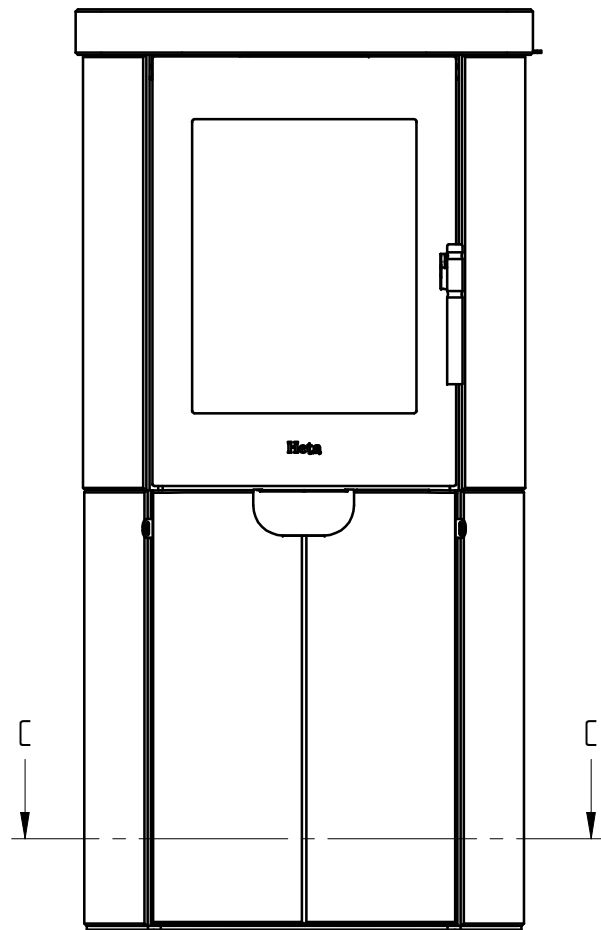

265,7 kg Vægt		Saml. Materiale type	Montere Bearbejdning	
 <b>Heta</b> Scanline 80 SL 80	Jupitervej 22 7620 Lemvig Tlf. 96630600 Fax 96630616	Bukke nummer	Sidst opdateret	08-08-2016
		Buk 1	Teg	BH 08-08-2016
		Buk 2	Godk.	
		Skære nummer	Teg type	Samlingstegning
		Valseindstilling	Mål uden tolerancer efter DS/ISO 2768-1-m	
		1	2	Solid Edge 8045-2020.dft 8045-2020.asm
		Valsetryk	8045-2020	

Pos. Nr.	Vare Nr.	Titel	Materiale	Antal
1*				1
2	0008-0058	Rundhoved skrue M6x8	Sort	9
3	0008-0212	M6x10 6kt-skrue med flange/rip	Sort	1
4	0008-1226	Sætskruer M6x6	- Elforsinket	6
5	0008-4201	M6 X 16	Elzink stål.	2
6	0011-0006	Frimet leje ø10x7	indkøb johnson metal 9005-3007	1
7	0016-0123	afstandsstykke regulering		1
8	0023-2277	Fedtsten top bag sl 80	Fedtsten	1
9	0023-2278	Fedtsten top front sl 80	Fedtsten	1
10	0023-2279	Fedtstensside m røgudgang	Soapstone	2
11	0023-2280	Fedtstensside m røgudgang 2	Soapstone	2
12*	0023-2281	Fedtstensside sl 80	Fedtsten	8
13*	0023-2283	Fedtstensside bund front sl 80	Fedtsten	2
14*	1013-0775	Luftregulering SL 80	3mm rustfri slebet 0003-1300	1
15	1013-0870	Holder for reg 80, 80 XL	3 mm plade 0002-0300	1
16	1027-0374	Dækplade for låge	1mm rustfri slebet 1x1000x2000	1
17	1027-0388	Sidepladeholder for sten 1	2 mm plade 0003-3200	1
18	1027-0389	Sideplade holder for sten 2 SL 80	2 mm plade 0003-3200	1
19	4027-0037	Rondel samlet åben SL80-XL		1
20	4027-0039	Rondel samlet SL80-XL		1
21	4027-0041	Konvektion samlet SL 80	Saml.	1
22	7045-2000	SL 80 uden beklædning	Saml.	1

SECTION C-C

265,7 kg Vægt	Areal	Saml. Materiale type	Montere Bearbejdning
 <b>Heta</b> Jupitervej 22 7620 Lemvig Tlf. 96630600 Fax 96630616	Bukke nummer	Sidst opdateret	08-08-2016
	Buk 1	Teg	BH 08-08-2016
	Buk 2	Godk.	
	Skære nummer	Teg type	Samlingstegning
Scanline 80	Valseindstilling	Mål uden tolerancer efter DS/ISO 2768-1-m	
SL 80	1 2	<small>Solid Edge 8045-2020.dft 8045-2020.asm</small> <b>8045-2020</b>	
	Valsetryk		