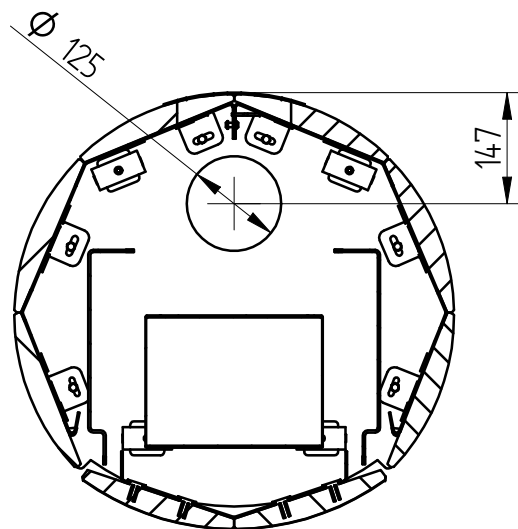

265,7 kg Vægt		Saml. Materiale type	Montere Bearbejdning	
 <b>Heta</b> Scanline 80 SL 80	Jupitervej 22 7620 Lemvig Tlf. 96630600 Fax 96630616	Bukke nummer	Sidst opdateret	08-08-2016
		Buk 1	Teg	BH 08-08-2016
		Buk 2	Godk.	
		Skære nummer	Teg type	Samlingstegning
		Valseindstilling	Mål uden tolerancer efter DS/ISO 2768-1-m	
		1	2	Solid Edge 8045-2020.dft 8045-2020.asm
		Valsetryk	8045-2020	

Pos. Nr.	Vare Nr.	Titel	Materiale	Antal
1*				1
2	0008-0058	Rundhoved skrue M6x8	Sort	9
3	0008-0212	M6x10 6kt-skrue med flange/rip	Sort	1
4	0008-1226	Sætskruer M6x6	- Elforsinket	6
5	0008-4201	M6 X 16	Elzink stål.	2
6	0011-0006	Frimet leje ø10x7	indkøb johnson metal 9005-3007	1
7	0016-0123	afstandsstykke regulering		1
8	0023-2277	Fedtsten top bag sl 80	Fedtsten	1
9	0023-2278	Fedtsten top front sl 80	Fedtsten	1
10	0023-2279	Fedtstensside m røgudgang	Soapstone	2
11	0023-2280	Fedtstensside m røgudgang 2	Soapstone	2
12*	0023-2281	Fedtstensside sl 80	Fedtsten	8
13*	0023-2283	Fedtstensside bund front sl 80	Fedtsten	2
14*	1013-0775	Luftregulering SL 80	3mm rustfri slebet 0003-1300	1
15	1013-0870	Holder for reg 80, 80 XL	3 mm plade 0002-0300	1
16	1027-0374	Dækplade for låge	1mm rustfri slebet 1x1000x2000	1
17	1027-0388	Sidepladeholder for sten 1	2 mm plade 0003-3200	1
18	1027-0389	Sideplade holder for sten 2 SL 80	2 mm plade 0003-3200	1
19	4027-0037	Rondel samlet åben SL80-XL		1
20	4027-0039	Rondel samlet SL80-XL		1
21	4027-0041	Konvektion samlet SL 80	Saml.	1
22	7045-2000	SL 80 uden beklædning	Saml.	1

SECTION C-C

265,7 kg Vægt	Areal	Saml. Materiale type	Montere Bearbejdning
 <b>Heta</b> Jupitervej 22 7620 Lemvig Tlf. 96630600 Fax 96630616	Bukke nummer	Sidst opdateret	08-08-2016
	Buk 1	Teg	BH 08-08-2016
	Buk 2	Godk.	
	Skære nummer	Teg type	Samlingstegning
Scanline 80	Valseindstilling	Mål uden tolerancer efter DS/ISO 2768-1-m	
SL 80	1 2	<small>Solid Edge 8045-2020.dft 8045-2020.asm</small> <b>8045-2020</b>	
	Valsetryk		