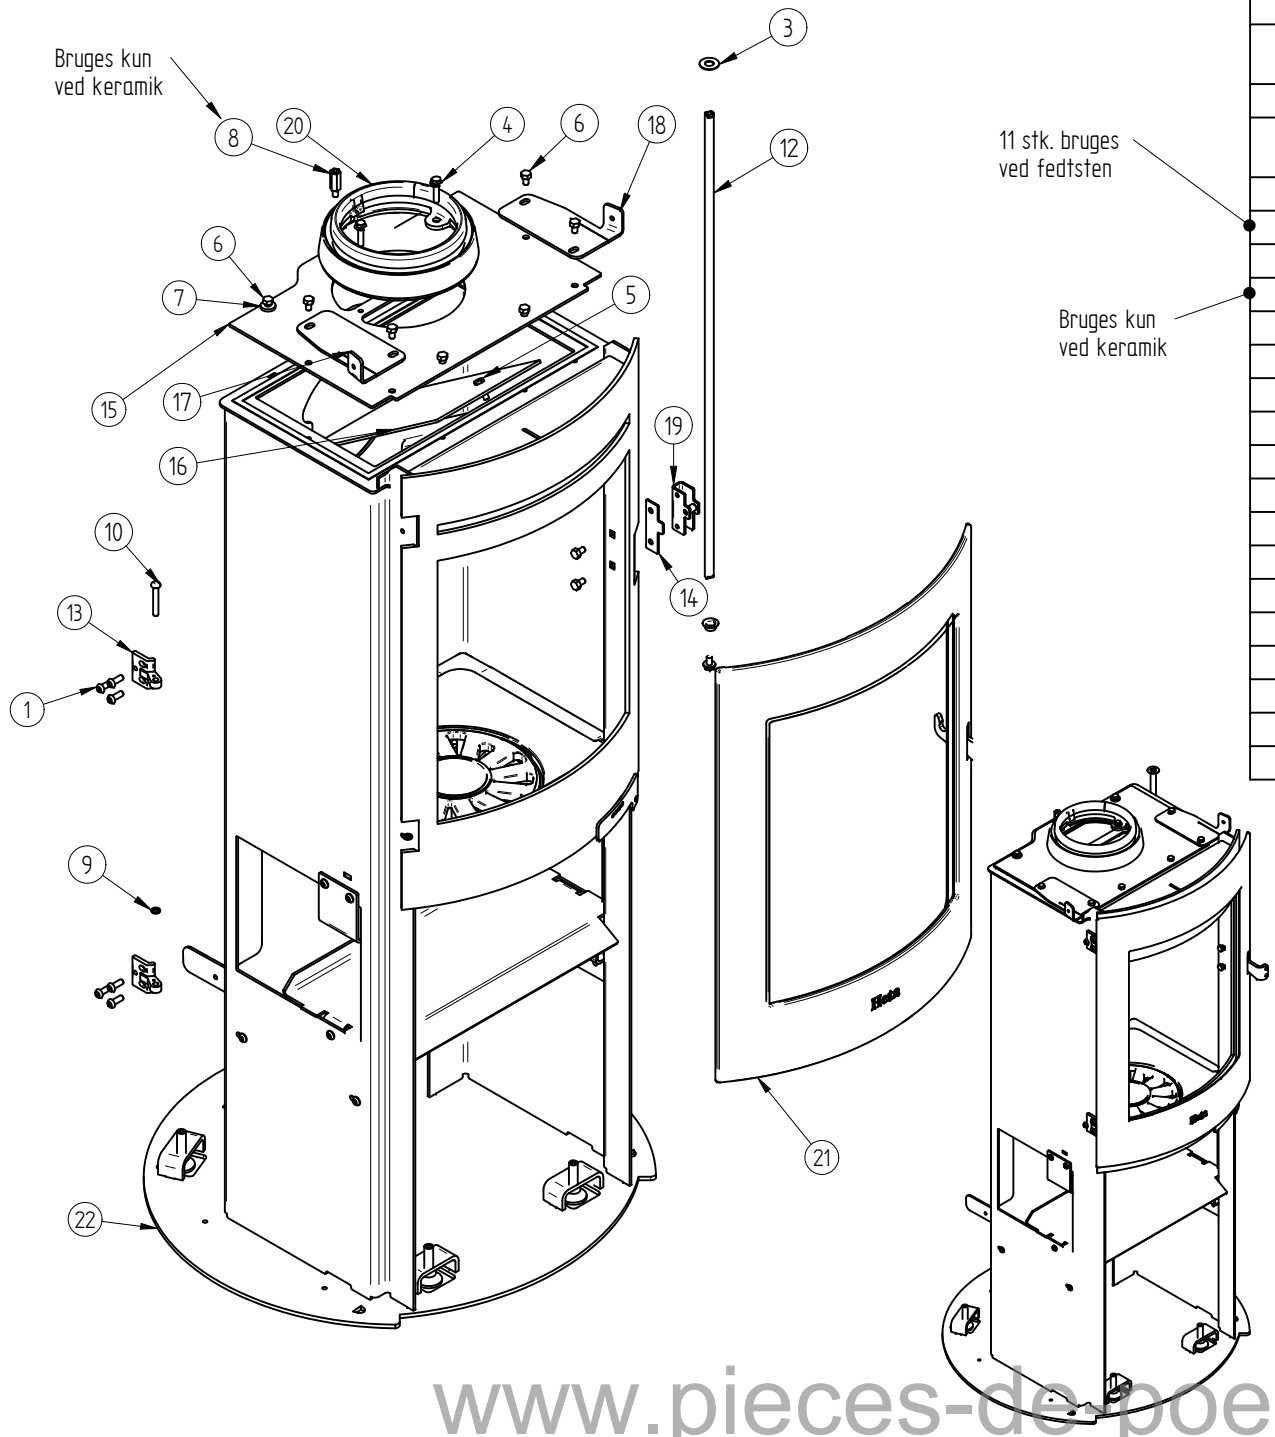

Yderste skinne af skinne 0015-3013 skal monteres inden 1517-0095. Skuffe saml. monteres på brandkammer. Efter montering kan der forekomme efterjustering, så skuffe saml. med fedtsten / keramik passer til lågen.

Pos. Nr.	Vare Nr.	Titel	Materiale	Antal
1	0008-0014	M 6 X 6 Ekstrem fladhoved		4
2	0008-0036	Cylinderskrue M4X6 BN 1206	Sort stål	6
3	0008-0040	M5 X 10 unbrako		2
4	0008-0058	Rundhoved skrue M6x8	Sort	4
5	0008-2301	Maskinskrue M4 x 8 torx		4
6	0015-3013	Kugleløbsæt Schock 53,3x 350	Saml.	2
7	0016-0084	Håndtag 800 Serie	Ø 20 rustfri	1
8	0021-0042	Glas R 333,5	Robax keramisk glas	1
9	0023-0117	Røgvender	Vermiculite 600 or 900 Kg M3	1
10	0023-0118	Højre sidesten brandkammer	Vermicolit 600 Or 900 Kg M3	1
11	0023-0119	Sidesten Venstre	600 or 900 Kg/M3 vermiculite	1
12	0023-0120	Bagsten	Vermiculite 600 or 900 Kg M3	1
13	1013-0432	Glasclips (Små)	1mm rustfri 1x1000x2000	4
14	1027-0384	Håndtag Skuffe udtræk	2 mm plade 0003-1200	2
15	1518-0095	Skuffe saml. Sl 80	Saml.	1
16	4018-0030	Askespand 3	Saml.	1
17	4530-0068	Formontage standard ovn	Saml.	1

97,4 kg Vægt	Areal	Saml. Materiale type	Montere Bearbejdning	
		Jupitervej 22 7620 Lemvig Tlf. 96630600 Fax 96630616	Bukke nummer	Sidst opdateret
			Teg	BH
Sl 80 uden beklædning Sl 80 Serie			Godk.	
		Valseindstilling	Mål uden tolerancer efter DS/ISO 2768-1-m	
		1	2	
		Valsetryk	7045-2200	