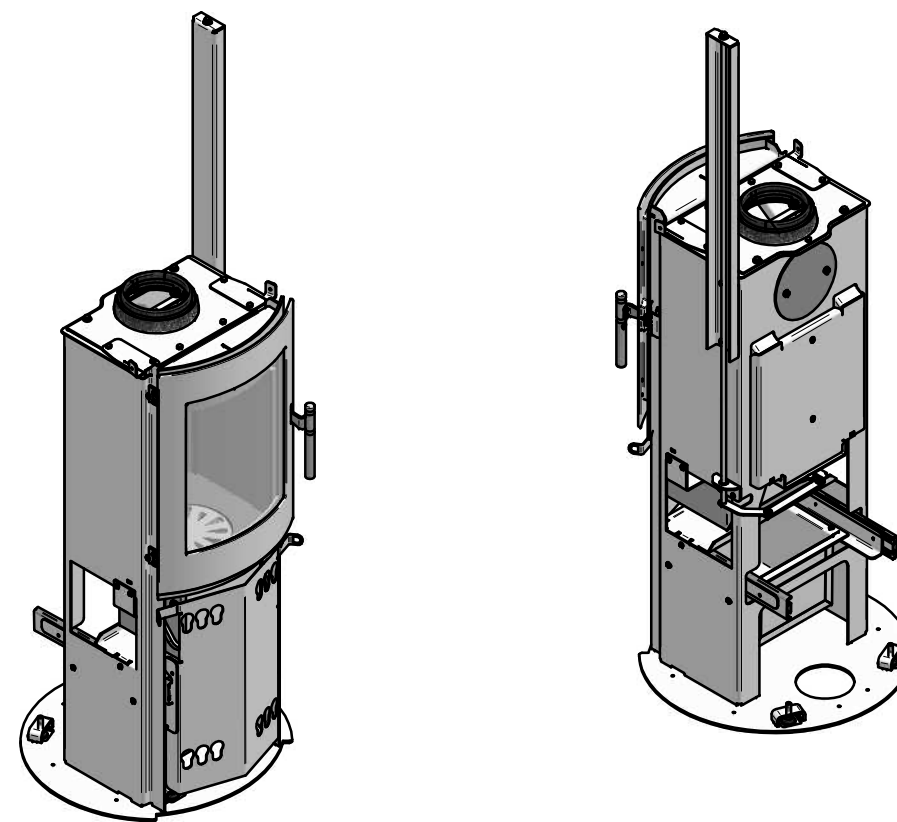

Pos. Nr.	Vare Nr.	Titel	Materiale	Antal
1	0008-0014	M 6 X 6 Ekstrem fladhoved		4
2	0008-0036	Cylinderskrue M4X6 BN 1206	Sort stål	6
3	0008-0040	M5 X 10 unbrako		2
4	0008-0058	Rundhoved skrue M6x8	Sort	4
5	0008-2301	Maskinskrue M4 x 8 torx		4
6	0015-3013	Kugleløbsæt Schock 53,3x 350	Saml.	2
7	0016-0084	Håndtag 800 Serie	Ø 20 rustfri	1
8	0021-0042	Glas R 333,5	Robax keramisk glas	1
9	0023-0117	Røgvender	Vermiculite 600 or 900 Kg M3	1
10	0023-0118	Højre sidesten brandkammer	Vermicolit 600 Or 900 Kg M3	1
11	0023-0119	Sidesten Venstre	600 or 900 Kg/M3 vermiculite	1
12	0023-0120	Bagsten	Vermiculite 600 or 900 Kg M3	1
13	1013-0432	Glasclips (Små)	1mm rustfri 1x1000x2000	4
14	1027-0384	Håndtag Skuffe udtræk	2 mm plade 0003-1200	2
15	1518-0095	Skuffe saml. Sl 80	Saml.	1
16	4018-0030	Askespand 3	Saml.	1
17	4530-0068	Formontage standard ovn	Saml.	1