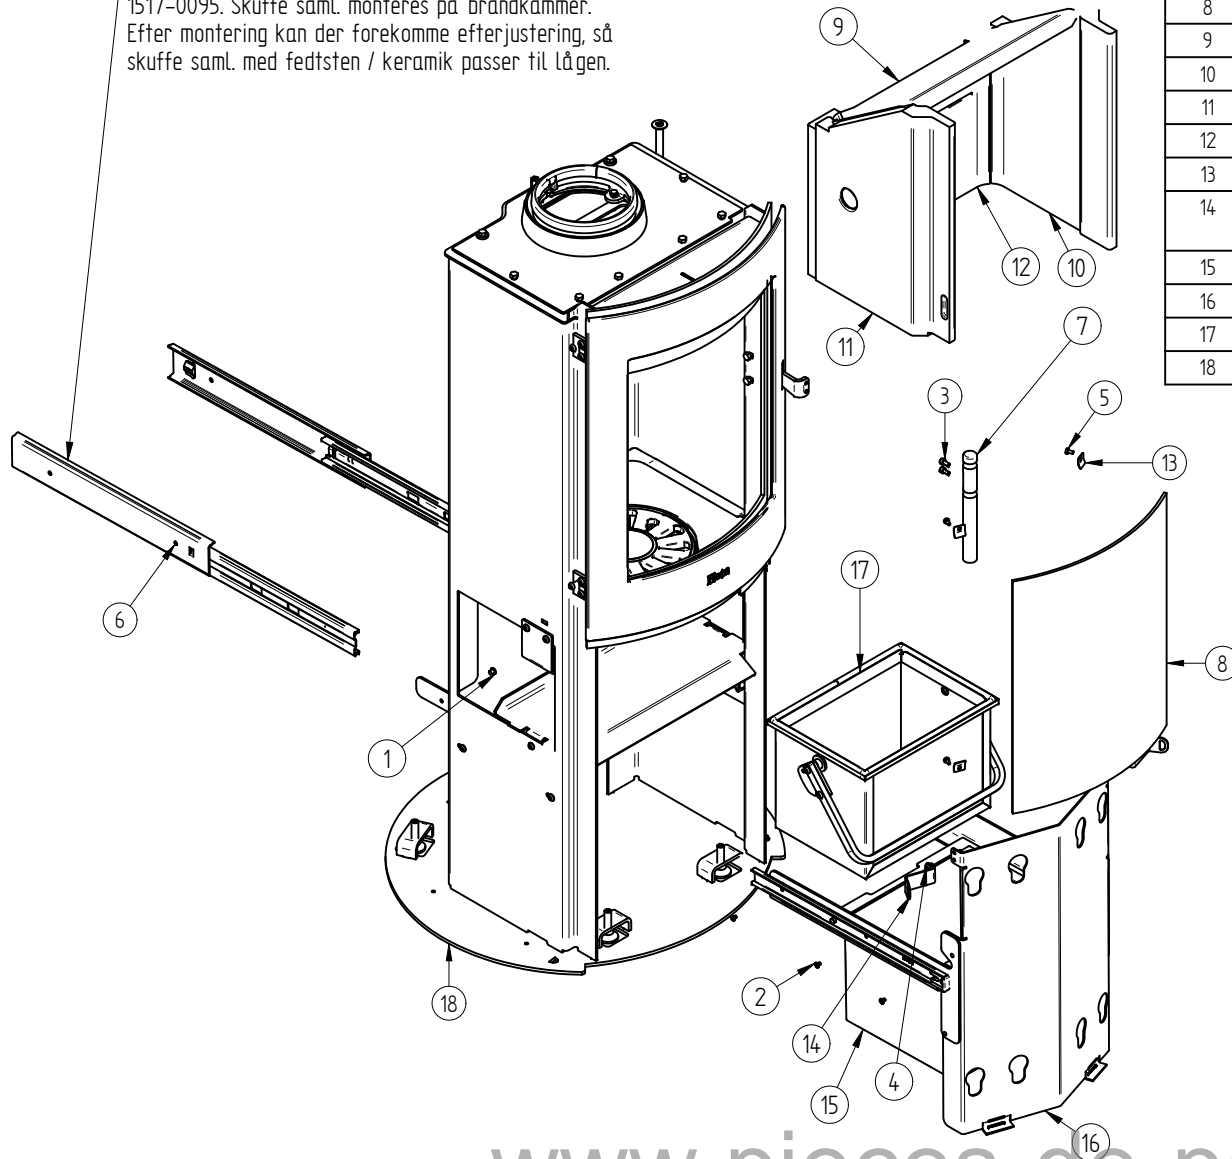

Yderste skinne af skinne 0015-3013 skal monteres inden 1517-0095. Skuffe saml. monteres på brandkammer. Efter montering kan der forekomme efterjustering, så skuffe saml. med fedtsten / keramik passer til lågen.

Pos. Nr.	Vare Nr.	Titel	Materiale	Antal
1	0008-0014	M 6 X 6 Ekstrem fladhoved		4
2	0008-0036	Cylinderskrue M4X6 BN 1206	Sort stål	6
3	0008-0040	M5 X 10 unbrako		2
4	0008-0058	Rundhoved skrue M6x8	Sort	4
5	0008-2301	Maskinskrue M4 x 8 torx	Saml.	4
6	0015-3013	Kugleløbsæt Schock 400mm 12,7x53,3mm	Saml.	1
7	0016-0084	Håndtag 800 Serie	Ø 20 rustfri	1
8	0021-0042	Glas R 334,5	Robax keramisk glas	1
9	0023-0117	Røgvender	Vermiculite 600 or 900 Kg M3	1
10	0023-0118	Højre sidesten brandkammer	Vermiculit 600 Or 900 Kg M3	1
11	0023-0119	Sidesten Venstre	600 or 900 Kg/M3 vermiculite	1
12	0023-0120	Bagsten	Vermiculite 600 or 900 Kg M3	1
13	1013-0432	Glasclips (Små)	1mm rustfri 1x1000x2000	4
14	1027-0384	Håndtag Skuffe udtræk	2 mm. rustfri slebet plade 0003-1201	2
15	1518-0094	Kasse til skuffe svejst SL 80	Saml.	1
16	1518-0095	Skuffe saml. SL 80	Saml.	1
17	4018-0030	Askespand 3	Saml.	1
18	4530-0067	Formontage SL 80 brandkammer	Saml.	1