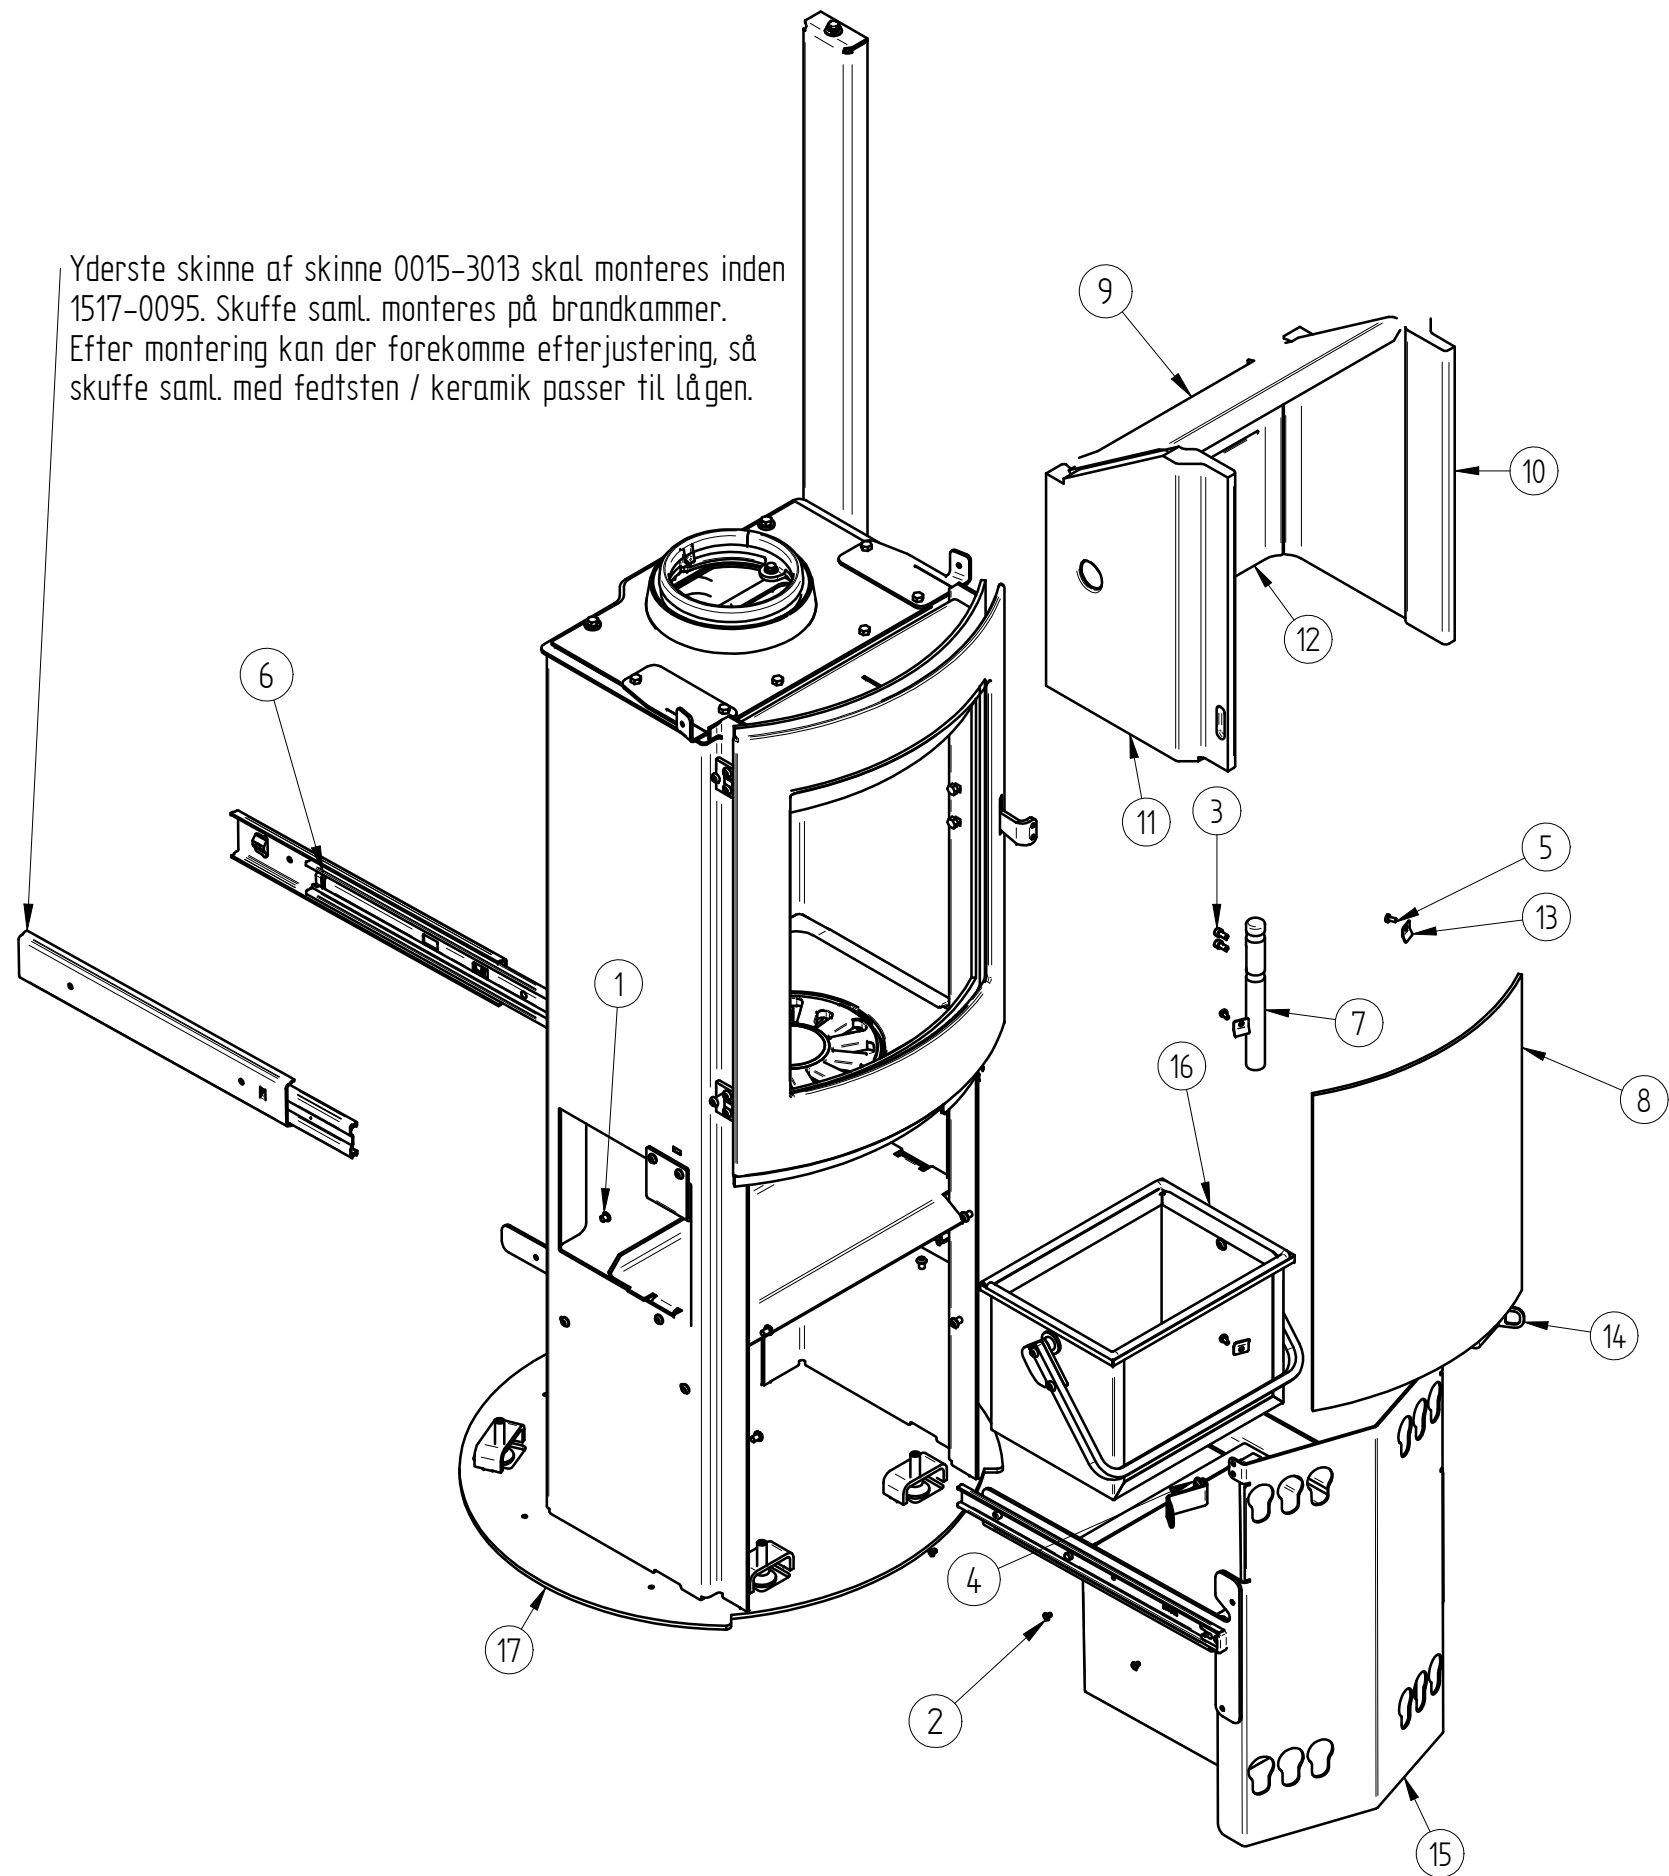

Yderste skinne af skinne 0015-3013 skal monteres inden 1517-0095. Skuffe saml. monteres på brandkammer. Efter montering kan der forekomme efterjustering, så skuffe saml. med fedtsten / keramik passer til lågen.