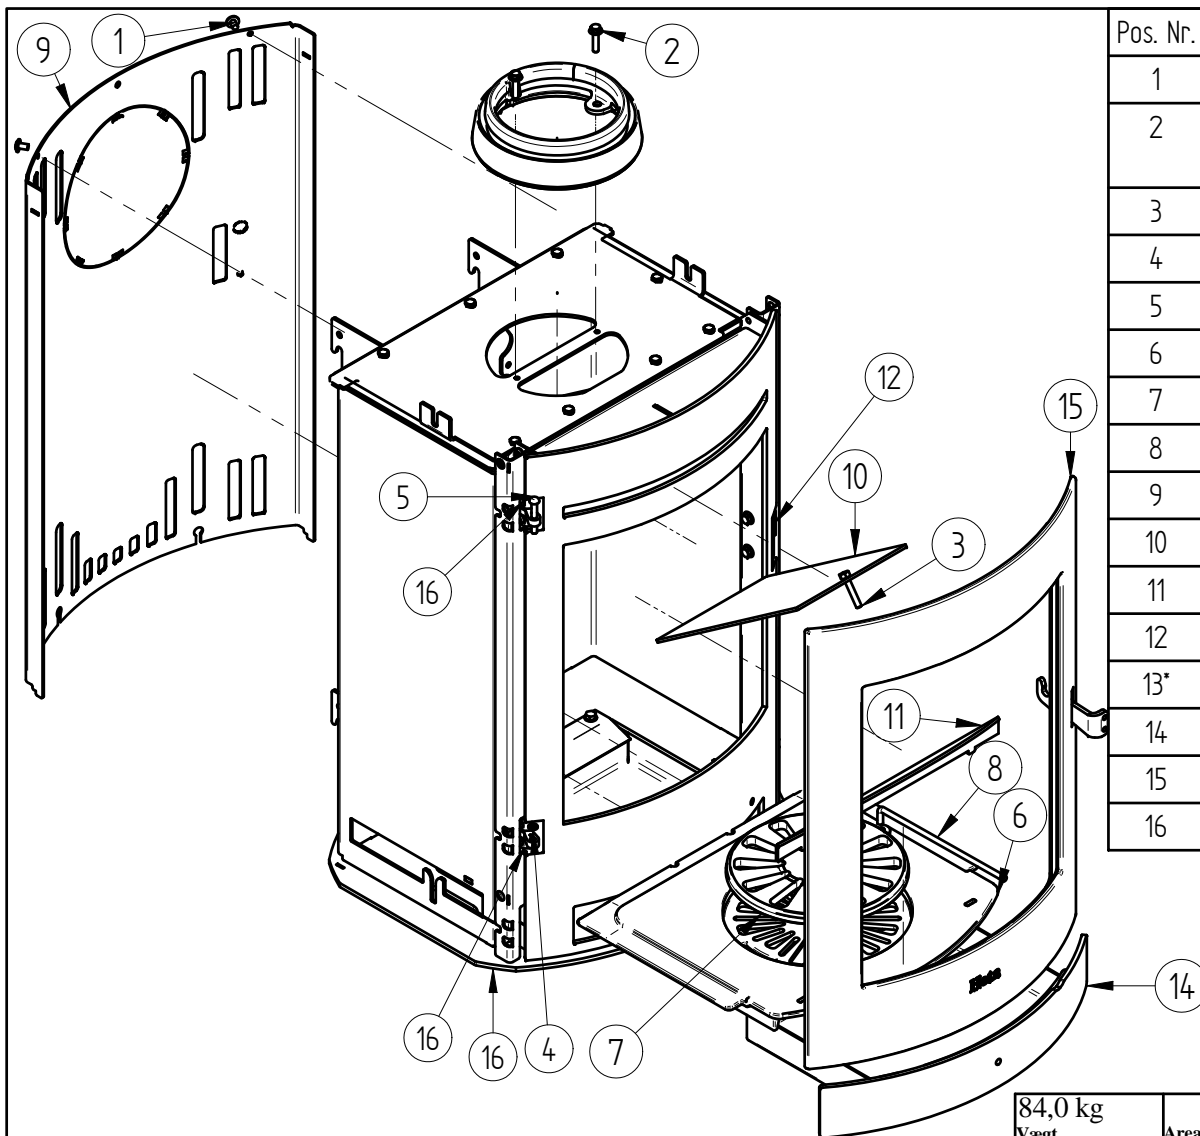

Pos. Nr.	Vare Nr.	Titel	Materiale	Antal
1	0008-0040	M5 X 10 unbrako		2
2	0008-1006	M6X14 mm	EL zink Stål	1
3	0008-2301	Maskinskrue M4 x 8 torx		4
4	0016-0080	Håndtag til bageovn	Rustfrit automatstål	1
5	0016-0081	Håndtag rystepind	Ø 8 rustfri automatstål	1
6	0016-0084	Håndtag 800 Serie	Ø 20 rustfri	1
7	0016-0086	Håndtag Regulering	Ø 8 Slebet rustfri automatstål	1
8	0021-0042	Glas R 333,5	Robax keramisk glas	1
9	0023-0117	Røgvender	Støbt Vermaculite	1
10	0023-0118	Højre sidesten brandkammer	Støbt Vermakulit	1
11	0023-0119	Sidesten Venstre	Støbt Skamol	1
12	0023-0120	Bagsten, brandkammer	Støbt skamol	1
13	1013-0432	Glasclips (Små)	1mm rustfri 1x1000x2000	4
14	1527-0048	Svejst plade for luft i søjle	Saml.	1
15	4530-0151	Formont 850 væg	Saml.	1

93,2 kg		Saml.			Montere	
Vægt	Areal	Materiale type			Bearbejdning	
 Heta Jupitervej 22 7620 Lemvig Tlf. 96630600 Fax 96630616	Bukke nummer		Sidst opdateret	12-09-2013		
	Buk 1		Teg	LSK	25-07-2013	
	Buk 2		Godk.			
	Skære nummer		Teg type	Samlingstegning		
	Valseindstilling		Mål uden tolerancer efter DS/ISO 2768-1-m			
SI 850 væghængt	1		2	7045-1100		
SI 800 Serie	Valsetryk		Solid Edge 7045-1100.dft 7045-1100.asm			

84,0 kg		Saml.	Montere	
Vægt	Areal	Materiale type	Bearbejdning	
	Jupitervej 22		Bukke nummer	Sidst opdateret
	7620 Lemvig		Buk 1	08-08-2016
	Tlf. 96630600		Buk 2	Teg LSK
	Fax 96630616		Skære nummer	Godk.
	Formontage Sl 850 væghængt		Teg type Samlingstegning	
Sl 800 Serie		Valseindstilling	Mål uden tolerancer efter DS/ISO 2768-1-m	
		1 2	Solid Edge	
		Valsetryk	4530-0081.dft	
			4530-0081.asm	
			4530-0081	