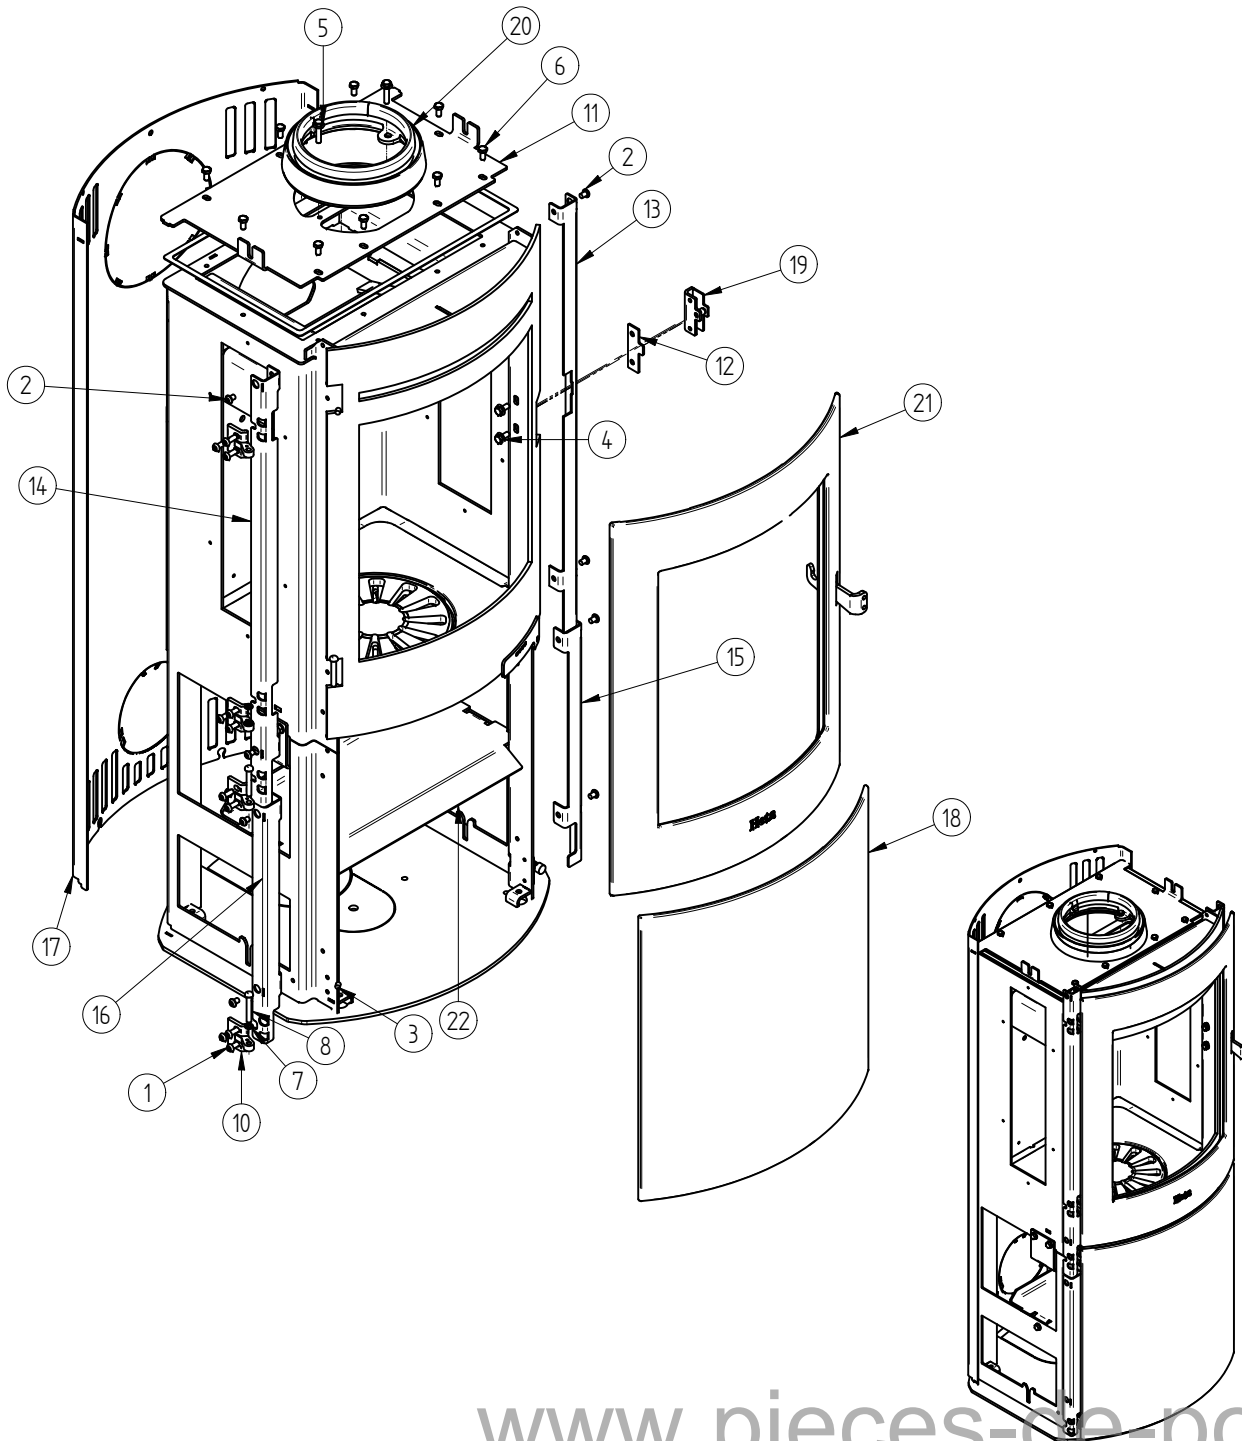

Pos. Nr.	Vare Nr.	Titel	Materiale	Antal
1	0008-0036	Maskinskrue M4 x 6 ekstrem lavhoved		4
2	0008-0040	M5 X 10 unbrako		2
3	0008-9086	cyl stift Ø6x40		1
4	0016-0084	Håndtag 800 Serie	Ø 20 rustfri	1
5	0016-0086	Håndtag Regulering	Ø 8 rustfri automatstål	1
6	0018-1201	M6 X 16	Elzink stål.	4
7	0018-1202	M4 X 8	Elzink Stål	12
8	0021-0042	Glas R 333,5	Robax keramisk glas	1
9	0021-0051	sideglas sl 800	Keramisk glas	2
10	0023-0136	Stensæt	Støbt Skamol	1
11	0023-3013	sideglas 800	1080 mm	4
12	1013-0432	Glasclips (Små)	1mm rustfri 1x1000x2000	4
13	1013-0665	Ramme for sideglas	1mm rustfri 1x1000x2000	2
14	1523-0045	Sidekakkel Sl 800	Saml.	2
15	4018-0030	Askespand	Saml.	1
16	4530-0084	Formontage standard ovn	Saml.	1

Pos. Nr.	Vare Nr.	Titel	Materiale	Antal
1	0008-0034	Rundhovedet skrue M6 x 16		12
2	0008-0058	Rundhoved skrue M6x8	Sort	8
3	0008-1002	M6 X 6 mm Pinol	Elgalvaniseret	1
4	0008-1113	M 6 x 12 Sekskantskrue m flange		2
5	0008-1115	M 6 x 25 Sekskantskrue m flange		2
6	0008-1232	Sekskantskruer M6x12 BN 56	- Elforsinket	9
7	0008-3503	Hængselskive	messing skive ø10/ø6x1,8	3
8	0008-9082	Aksel til låger sl 800	Nitte Ø 6 x 40	2
9*	0024-2512	Spånplade.		1
10	0030-2607	Justerbart hængsel	En-gjs-350	4
11	1013-0594	Holder for beklædning	3 mm plade 0002-0300	1
12	1013-0635	Afstandsstykke	2 mm plade 0003-3200	1
13	1013-0745	Højre standardskinne	2 mm plade 0003-3200	1
14	1013-0746	Venstre standardskinne	2 mm plade 0003-3200	1
15	1013-0747	Højre skinne bund	2 mm plade 0003-3200	1
16	1013-0748	Venstre skinne bund	2 mm plade 0003-3200	1
17	1023-0245	Bagpanel Sl 800	2 mm plade 0003-3200	1
18	1505-0061	Bearbejdet askelåge	Casted iron	1
19	1513-0075	Svejst kassette for rulletap	Saml.	1
20	1525-0025	Røgstuds Standard	Saml.	1
21	4005-0036	Formonteret låge	Saml.	1
22	4030-0015	Brandkammer formonteret	Saml.	1