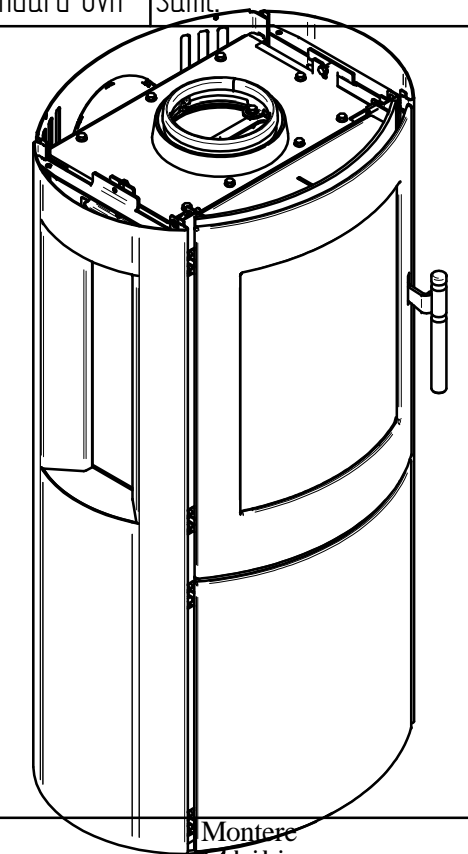

Pos. Nr.	Vare Nr.	Titel	Materiale	Antal
1	0008-0036	Maskinskrue M4 x 6 ekstrem lavhoved		4
2	0008-0040	M5 X 10 unbrako		2
3	0008-9086	cyl stift Ø6x40		1
4	0016-0084	Håndtag 800 Serie	Ø 20 rustfri	1
5	0016-0086	Håndtag Regulering	Ø 8 rustfri automatstål	1
6	0018-1201	M6 X 16	Elzink stål.	4
7	0018-1202	M4 X 8	Elzink Stål	12
8	0021-0042	Glas R 333,5	Robax keramisk glas	1
9	0021-0051	sideglas sl 800	Keramisk glas	2
10	0023-0136	Stensæt	Støbt Skamol	1
11	0023-3013	sideglas 800	1080 mm	4
12	1013-0432	Glasclips (Små)	1mm rustfri 1x1000x2000	4
13	1013-0665	Ramme for sideglas	1mm rustfri 1x1000x2000	2
14	1523-0045	Sidekakkel Sl 800	Saml.	2
15	4018-0030	Askespand	Saml.	1
16	4530-0084	Formontage standard ovn	Saml.	1

144,7 kg		Saml.	Montere
Vægt	Areal	Materiale type	bedrejning
 Heta Jupitervej 22 7620 Lemvig Tlf. 96630600 Fax 96630616		Bukke nummer	Sidst opdateret
		Buk 1	Teg LSK
		Buk 2	Godk.
		Skære nummer	Teg type Samlingstegning
800 sidelys uden top		Valseindstilling	Mål uden tolerancer efter DS/ISO 2768-1-m
		1 2	Solid Edge 7047-0000.dft 7047-0000.asm
		Valsetryk	7047-0000