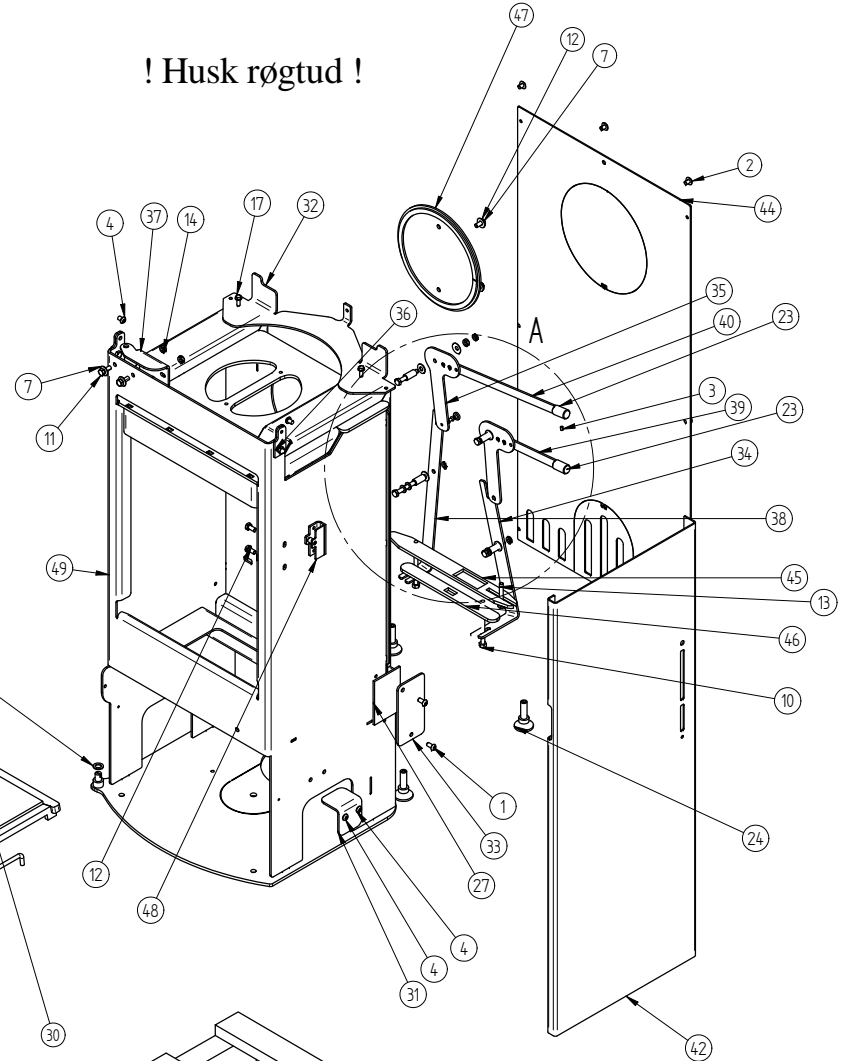

DETAIL A

! Husk røgtud !

Ovne til England: Luftspjældet skal ikke kunne lukkes helt. Tappe bagpå vrides ud for an reguleringsarme (se hvordan på løbslad)

Pos. Nr.	Vare Nr.	Titel	Materiale	Antal
1	0008-0002	M 6x12 rundhoved	Sort	5
2	0008-0035	Flangehoved M6x8 BN 11252	Stål	7
3	0008-0052	M4 X 6 mm Pinol		2
4	0008-0058	Rundhoved skruer M6x8	Sort	6
5	0008-0207	Sætskrue M10x60		1
6	0008-0410	M 10 møtrik (Sort)		1
7	0008-0501	1/4 X 1.1 Skive (sort) M6		8
8	0008-0518	Spændeskive M6	Sort	4
9	0008-0523	Passkive Ø 10 Ø 16 X 1,5	Stål	1
10	0008-1111	Skruer M6 x 80 skruer el forz.		2
11	0008-1201	M6x16 Seksantskrue	el forzinket	4
12	0008-1232	Seksantskruer M6x12 BN 56	- Etforsinket	4
13	0008-1234	Sætskrue sekskant M6 x 40	el forzinket	5
14	0008-1402	Møtrik M6 el forz.		4
15	0008-1406	Metrik M6-lav el forz.		4
16	0008-1416	Sikringsmøtrik M6 el forz.	Stål	4
17	0008-1702	Selvborende skr 4,8x13 BN 1880		2
18	0008-9019	Glider for skyder	Messing	2
19	0008-9042	Ø18/ø6,2x0,4tallerkenfjeder		4
20	0008-9077	Blindnitte ø4,8x11 BN 924	elzink blå	4
21	0008-9078	Blindnitte Til messingglider		2
22	0015-2013	Knop for rystespind	Automatstål	1
23	0015-2060	Greb til Luft	Ø 15 rustfri	2
24	0015-3007	Stilleskrue M10 x 30		4
25	0016-0060	Rørbesøring ø10/7 x 20 mm	Ø 10 rør	4
26	0023-3014	Pakbånd 20 x 3		1
27	0023-3020	7 mm Glasalefilit træforstik	57 x 83 mm	2
28	0024-2504	palle		1
29	0030-0017	Støbt bundramme	Støbejern	1
30	0030-0201	Rysterist støbt	Støbejern	1
31	1013-0527	Ophæng askespand	3 mm plade 0002-0300	2
32	1013-0528	Topstyr for bagkækkel	3 mm plade 0002-0300	1
33	1013-0531	Dækplade v luftkanal	3 mm plade 0002-0300	2
34	1013-0532	Forbindelsesstang Primær SL 7	3 mm plade 0002-0300	1
35	1013-0533	Basis Reguleringsstang	3 mm plade 0002-0300	2
36	1013-0539	Afstand ml top og sidekækkel	3 mm plade 0002-0300	2
37	1013-0540	Beslag for låge top	3 mm plade 0002-0300	1
38	1013-0645	Forbindelsesstang til luft	3 mm plade 0002-0300	1
39	1020-0081	Reguleringsstang Primær	3 mm plade 0002-0300	1
40	1020-0082	Reguleringsstang sekundær SL 7	3 mm plade 0002-0300	1
41	1021-4071	Rystespind SL 7	6 mm Rundstål	1
42	1023-0228	Højre side SL 7 A	2 mm plade 0003-3200	1
43	1023-0229	Venstre side SL 7A	2 mm plade 0003-3200	1
44	1023-0232	Bag plade SL 7 A	2 mm plade 0003-3200	1
45	1027-0217	Luftspjæld sekundær SL 7	5 mm plade 0001-0000	1
46	1027-0218	Luftspjæld Primær SL 7	5 mm plade 0001-0000	1
47	1512-0014	Blindplade	Saml.	1
48	1513-0075	Svejst kassette for rulletap	Saml.	1
49	2130-0021	Svejst brændkammer SL 7	Saml.	1
50	4005-0032	Låge klargjort til maler	Saml.	1