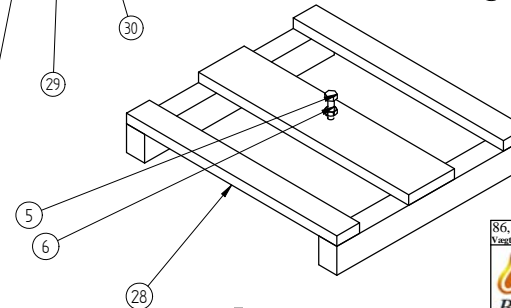

DETAIL A

! Husk røgtud !

Ovne til England: Luftspjældet skal ikke kunne lukkes helt. Tappe bagpå vrides ud for an reguleringsarme (se hvordan på løbslad)

Pos. Nr.	Vare Nr.	Titel	Materiale	Antal
1	0008-0002	M 6x12 rundhoved	Sort	5
2	0008-0035	Flangehoved M6x8 BN 11252	Stål	7
3	0008-0052	M4 X 6 mm Pinol		2
4	0008-0058	Rundhoved skruer M6x8	Sort	6
5	0008-0207	Sætskrue M10x60		1
6	0008-0410	M 10 møtrik (Sort)		1
7	0008-0501	1/4 X 1.1 Skive (sort) M6		8
8	0008-0518	Spændeskive M6	Sort	4
9	0008-0523	Passkive Ø 10 Ø 16 X 1,5	Stål	1
10	0008-1111	Skruer M6 x 80 skruer el forz.		2
11	0008-1201	M6x16 Seksantskrue	el forzinket	4
12	0008-1232	Seksantskruer M6x12 BN 56	- Etforsinket	4
13	0008-1234	Sætskrue sekskant M6 x 40	el forzinket	5
14	0008-1402	Møtrik M6 el forz.		4
15	0008-1406	Metrik M6-lav el forz.		4
16	0008-1416	Sikringsmøtrik M6 el forz.	Stål	4
17	0008-1702	Selvborende skr 4,8x13 BN 1880		2
18	0008-9019	Glider for skyder	Messing	2
19	0008-9042	Ø18/ø6,2x0,4tallerkenfjeder		4
20	0008-9077	Blindnitte ø4,8x11 BN 924	elzink blå	4
21	0008-9078	Blindnitte Til messingglider		2
22	0015-2013	Knop for rystespind	Automatstål	1
23	0015-2060	Greb til Luft	Ø 15 rustfri	2
24	0015-3007	Stilleskrue M10 x 30		4
25	0016-0060	Rørbesøring ø10/7 x 20 mm	Ø 10 rør	4
26	0023-3014	Pakbånd 20 x 3		1
27	0023-3020	7 mm Glasalefilit træforstik	57 x 83 mm	2
28	0024-2504	palle		1
29	0030-0017	Støbt bundramme	Støbejern	1
30	0030-0201	Rysterist støbt	Støbejern	1
31	1013-0527	Ophæng askespand	3 mm plade 0002-0300	2
32	1013-0528	Topstyr for bagkækkel	3 mm plade 0002-0300	1
33	1013-0531	Dækplade v luftkanal	3 mm plade 0002-0300	2
34	1013-0532	Forbindelsesstang Primær SL 7	3 mm plade 0002-0300	1
35	1013-0533	Basis Reguleringsstang	3 mm plade 0002-0300	2
36	1013-0539	Afstand ml top og sidekækkel	3 mm plade 0002-0300	2
37	1013-0540	Beslag for låge top	3 mm plade 0002-0300	1
38	1013-0645	Forbindelsesstang til luft	3 mm plade 0002-0300	1
39	1020-0081	Reguleringsstang Primær	3 mm plade 0002-0300	1
40	1020-0082	Reguleringsstang sekundær SL 7	3 mm plade 0002-0300	1
41	1021-4071	Rystespind SL 7	6 mm Rundstål	1
42	1023-0228	Højre side SL 7 A	2 mm plade 0003-3200	1
43	1023-0229	Venstre side SL 7A	2 mm plade 0003-3200	1
44	1023-0232	Bag plade SL 7 A	2 mm plade 0003-3200	1
45	1027-0217	Luftspjæld sekundær SL 7	5 mm plade 0001-0000	1
46	1027-0218	Luftspjæld Primær SL 7	5 mm plade 0001-0000	1
47	1512-0014	Blindplade	Saml.	1
48	1513-0075	Svejst kassette for rulletap	Saml.	1
49	2130-0021	Svejst brændkammer SL 7	Saml.	1
50	4005-0032	Låge klargjort til maler	Saml.	1