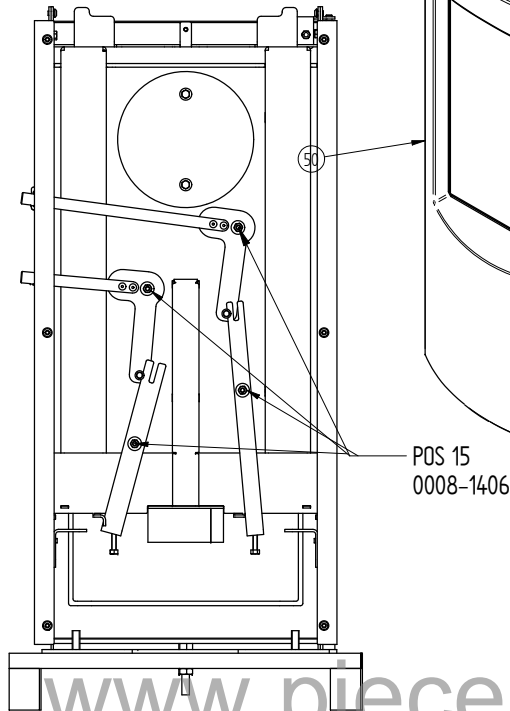

DETAIL A

! Husk røgtud !

Ovne til England: Luftspjældet skal ikke kunne lukkes helt. Tappe bagpå vrides ud for an reguleringsarme (se hvordan på løbslad)

Pos. Nr.	Vare Nr.	Titel	Materiale	Antal
1	0008-0002	M 6x12 rundhoved	Sort	5
2	0008-0035	Flangehoved M6x8 BN 11252	Stål	7
3	0008-0052	M4 X 6 mm Pinol		2
4	0008-0058	Rundhoved skruer M6x8	Sort	6
5	0008-0207	Sætskrue M10x60		1
6	0008-0410	M 10 møtrik (Sort)		1
7	0008-0501	1/4 X 1.1 Skive (sort) M6		8
8	0008-0518	Spændeskive M6	Sort	4
9	0008-0523	Passkive Ø 10 Ø 16 X 1,5	Stål	1
10	0008-1111	Skruer M6 x 80 skruer el forz.		2
11	0008-1201	M6x16 Seksantskrue	el forzinket	4
12	0008-1232	Seksantskruer M6x12 BN 56	- Etforsinket	4
13	0008-1234	Sætskrue sekskant M6 x 40	el forzinket	5
14	0008-1402	Møtrik M6 el forz.		4
15	0008-1406	Metrik M6-lav el forz.		4
16	0008-1416	Sikringsmøtrik M6 el forz.	Stål	4
17	0008-1702	Selvborende skr 4,8x13 BN 1880		2
18	0008-9019	Glider for skyder	Messing	2
19	0008-9042	Ø18/ø6,2x0,4tallerkenfjeder		4
20	0008-9077	Blindnitte ø4,8x11 BN 924	elzink blå	4
21	0008-9078	Blindnitte Til messingglider		2
22	0015-2013	Knop for rystespind	Automatstål	1
23	0015-2060	Greb til Luft	Ø 15 rustfri	2
24	0015-3007	Stilleskrue M10 x 30		4
25	0016-0060	Rørbesøring ø10/7 x 20 mm	Ø 10 rør	4
26	0023-3014	Pakbånd 20 x 3		1
27	0023-3020	7 mm Glasalefilit træforstik	57 x 83 mm	2
28	0024-2504	palle		1
29	0030-0017	Støbt bundramme	Støbejern	1
30	0030-0201	Rysterist støbt	Støbejern	1
31	1013-0527	Ophæng askespand	3 mm plade 0002-0300	2
32	1013-0528	Topstyr for bagkækkel	3 mm plade 0002-0300	1
33	1013-0531	Dækplade v luftkanal	3 mm plade 0002-0300	2
34	1013-0532	Forbindelsesstang Primær SL 7	3 mm plade 0002-0300	1
35	1013-0533	Basis Reguleringsstang	3 mm plade 0002-0300	2
36	1013-0539	Afstand ml top og sidekækkel	3 mm plade 0002-0300	2
37	1013-0540	Beslag for låge top	3 mm plade 0002-0300	1
38	1013-0645	Forbindelsesstang til luft	3 mm plade 0002-0300	1
39	1020-0081	Reguleringsstang Primær	3 mm plade 0002-0300	1
40	1020-0082	Reguleringsstang sekundær SL 7	3 mm plade 0002-0300	1
41	1021-4071	Rystespind SL 7	6 mm Rundstål	1
42	1023-0228	Højre side SL 7 A	2 mm plade 0003-3200	1
43	1023-0229	Venstre side SL 7A	2 mm plade 0003-3200	1
44	1023-0232	Bag plade SL 7 A	2 mm plade 0003-3200	1
45	1027-0217	Luftspjæld sekundær SL 7	5 mm plade 0001-0000	1
46	1027-0218	Luftspjæld Primær SL 7	5 mm plade 0001-0000	1
47	1512-0014	Blindplade	Saml.	1
48	1513-0075	Svejst kassette for rulletap	Saml.	1
49	2130-0021	Svejst brændkammer SL 7	Saml.	1
50	4005-0032	Låge klargjort til maler	Saml.	1