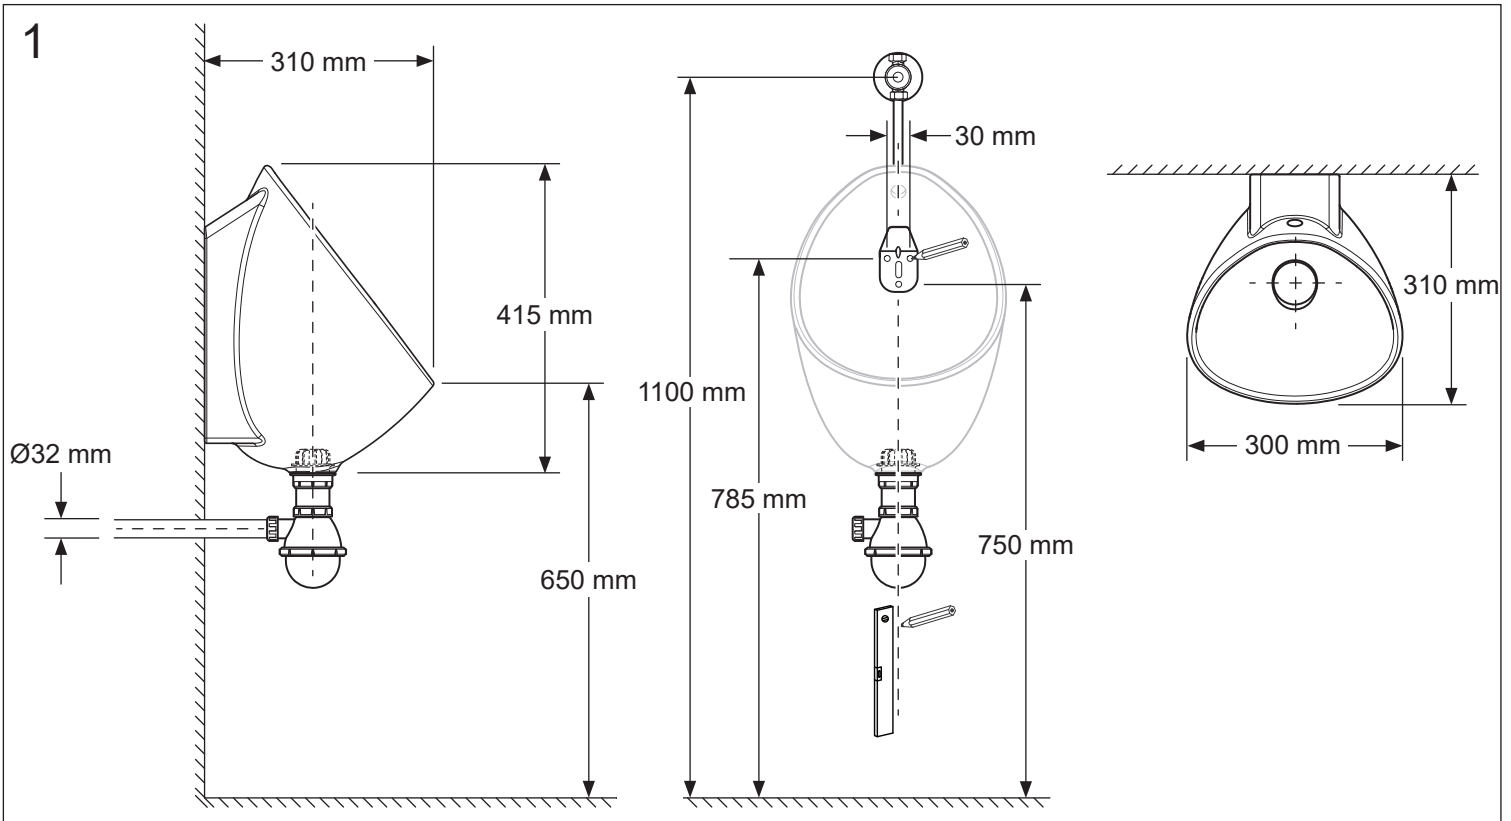

## COQUILLE PACK

E0399-00

*Jacob Delafon*  
PARIS

	Réf	Description
1	E74188-CP	Rob temporisé G1/2 réglable chrome / Timer flush button valve chrome
2	E74560-CP	Equipement p/urinoir. Coquille 2 chrome / Equipement for Coquille 2 chrome
3	E74197-CP	Tube d'alimentation chrome / Flush pipe chrome
4	E4535-NF	Crochet fixation / Fixing bracket