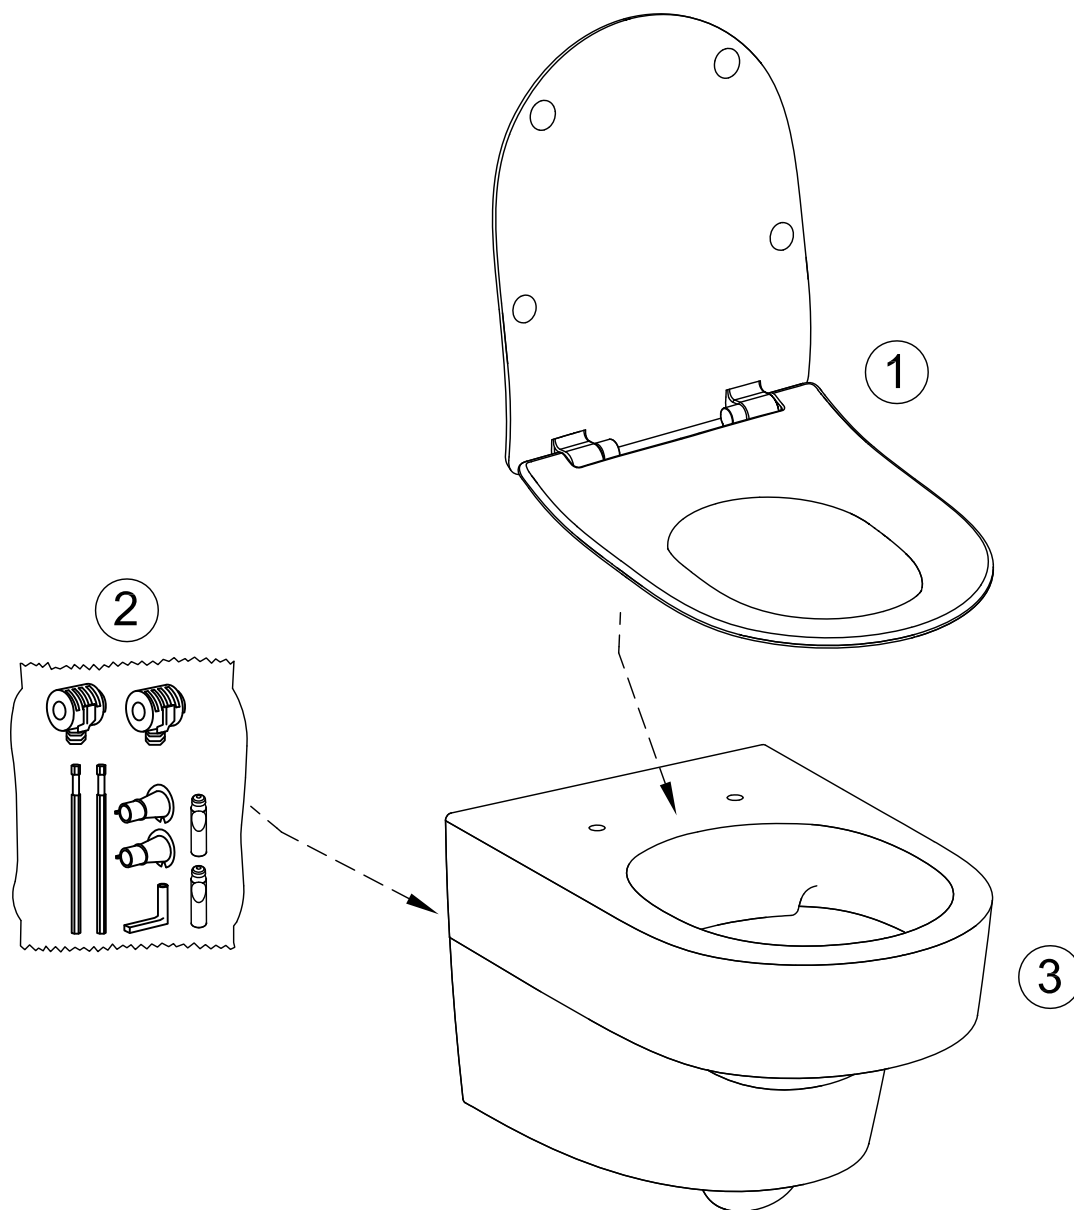

Pièces détachées  
 ODEON RIVE GAUCHE  
 Pack cuvette suspendue abattant slim EDR132

N°	Désignation anglaise	Désignation française	Dimensions	Ref .SAP
1	Seat	Abattant		E24889-00
2	Fixing kit	Kit de fixation		RTA188NF
3	Wall hung bowl	Cuvette suspendue		EDR102-00