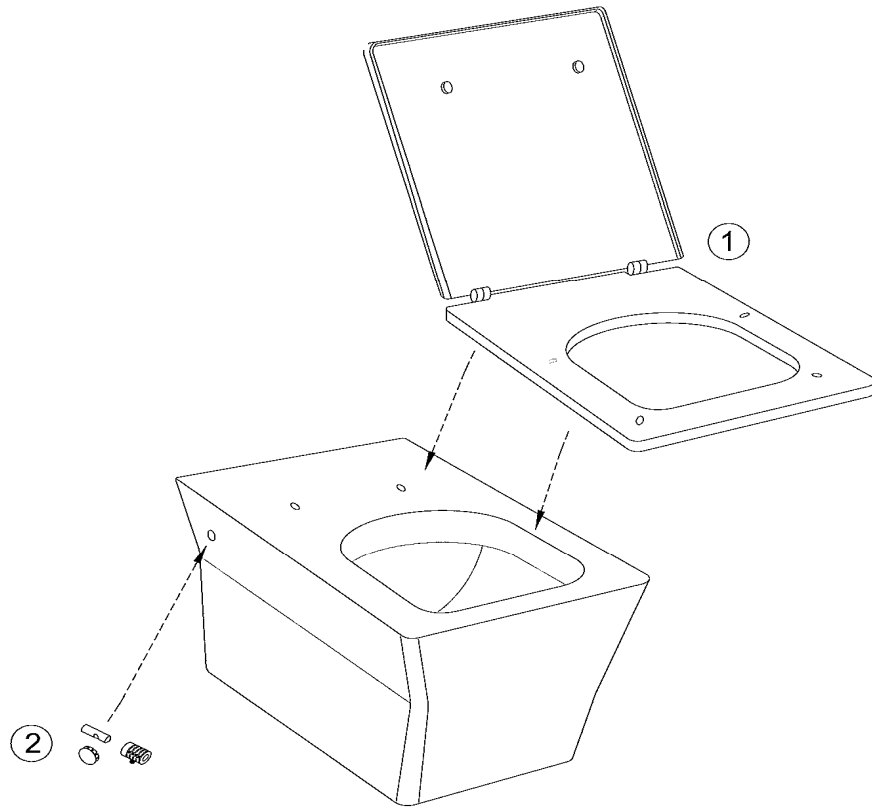

REVE E4811

Désignations	Références
1 Abattant à descente progressive	72228-00
2 Kit de fixations au sol	E5534-CP